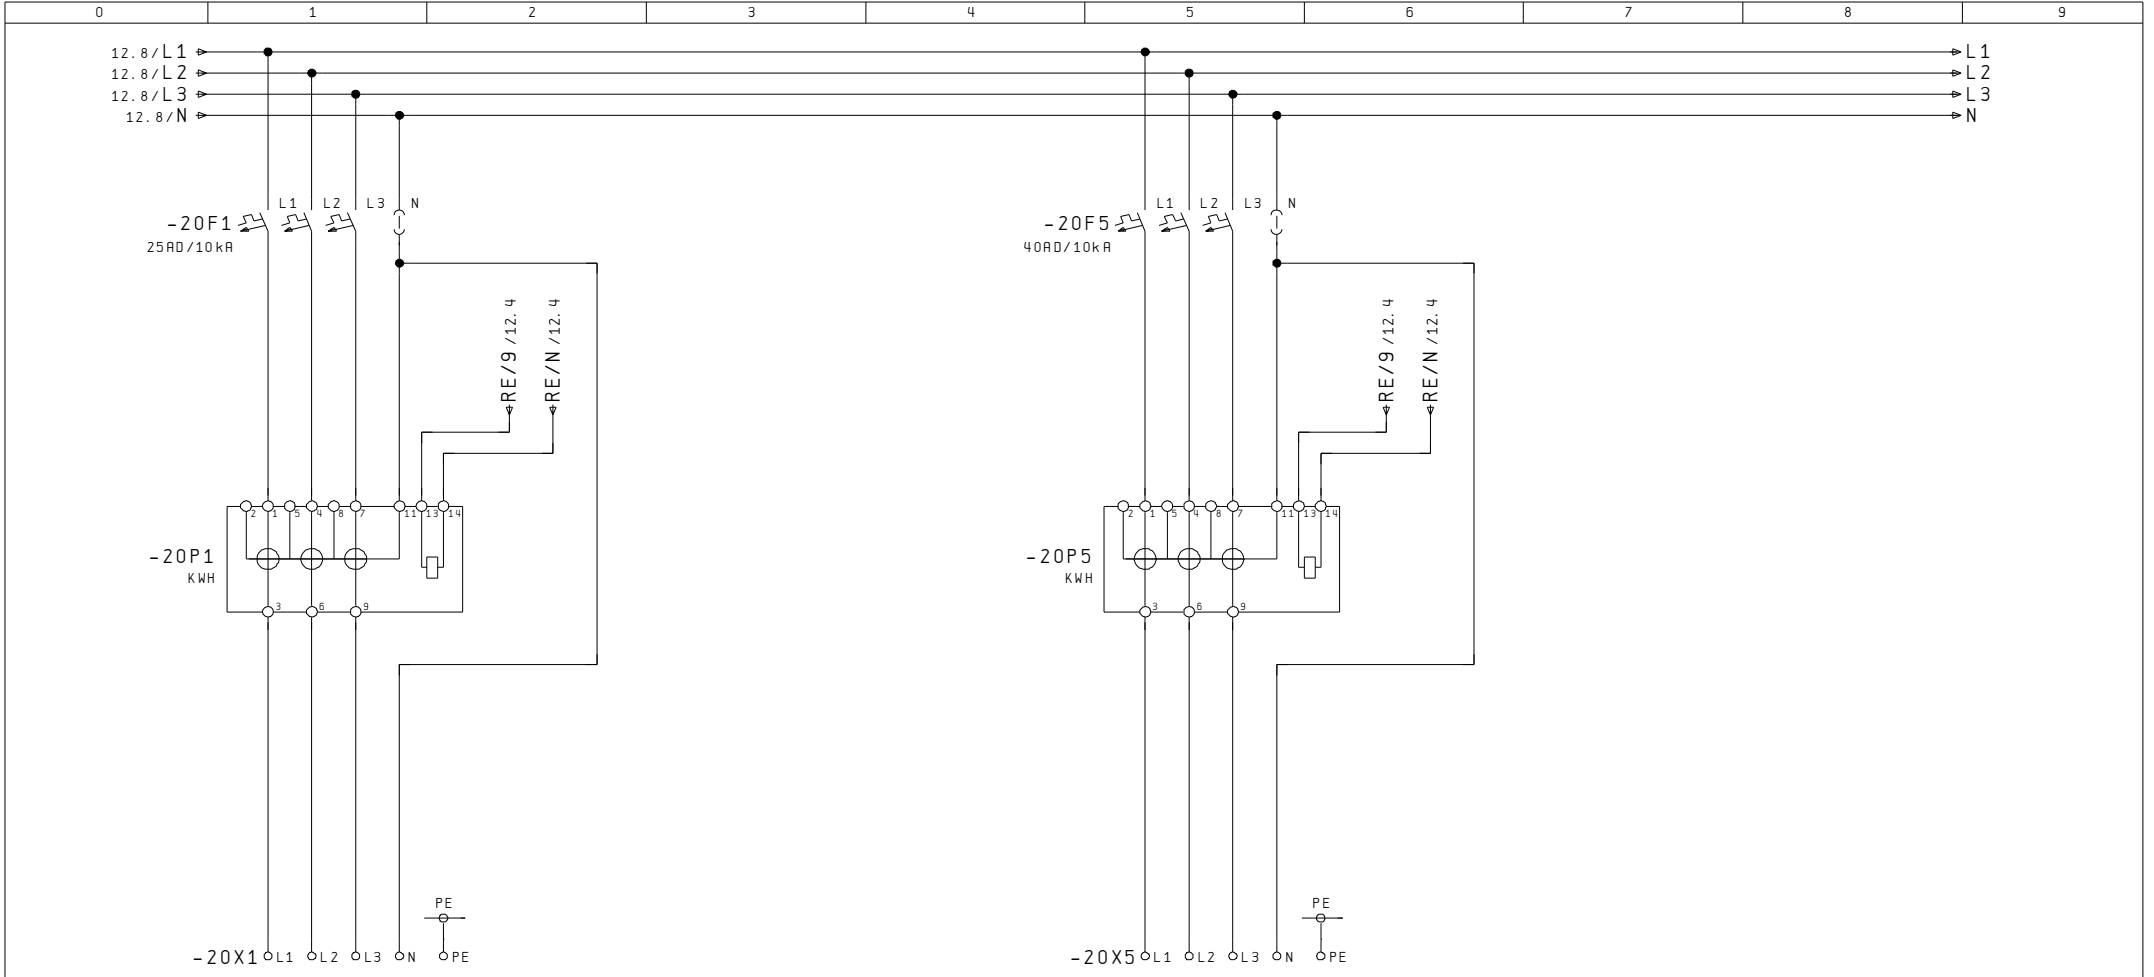

RE - Klemmsatz  
6x6mm<sup>2</sup> / 5LN

Index		Erst.		.....		Rundsteuer- empfänger	A404 543 421	Anl. = X
Änderung	15. Okt. 2007	SCS	GUM	AP-Aussenzählerkasten				Ort +AZK
	Datum	Name	Makro					B1. 12
								Total 20