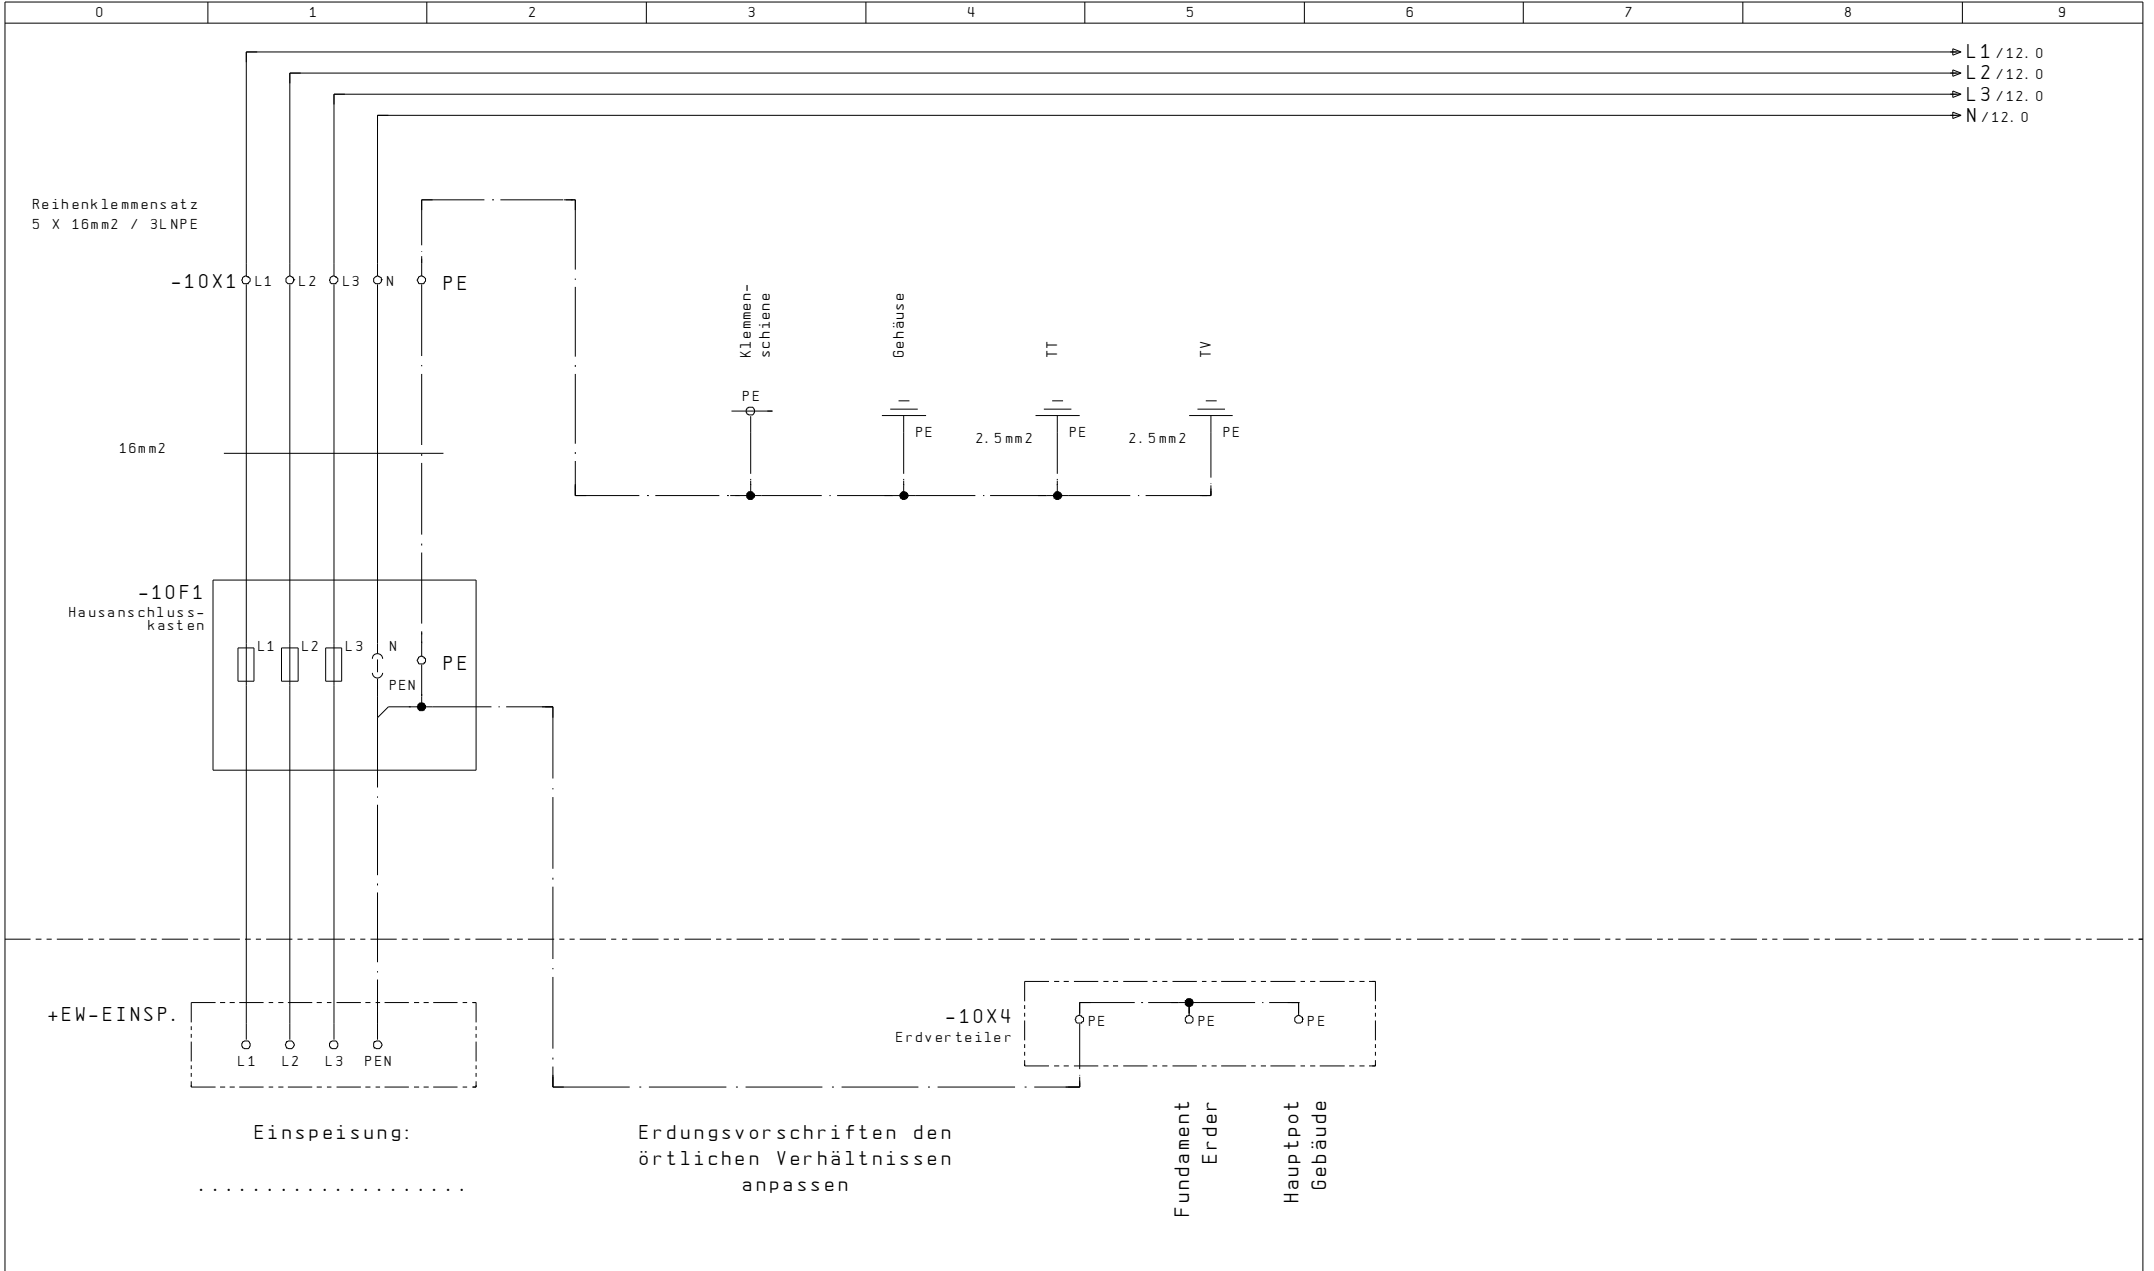

5				12				
Index		Erst.		AP-Aussenzählerkasten		Einspeisung HAK Erdung	A404 543 421	Anl. = X
Änderung	15. Okt. 2007	SCS	GUM					Ort +AZK
Datum	Name	Makro						
							B1.	10
							Total	20