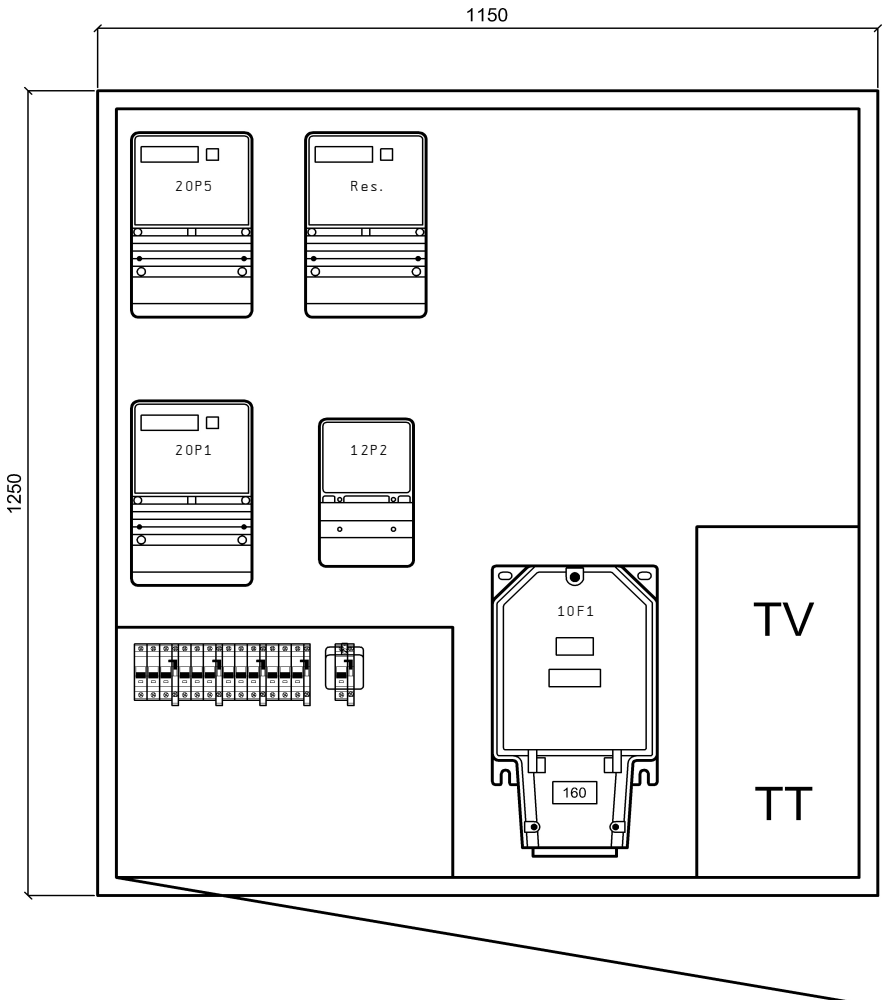

Index			Erst.		.....		Titelblatt	A404 543 421	Anl. = X
Änderung	02. Okt. 2007	SCS	Bearb.	GUM	AP-Aussenzählerkasten				Ort +AZK
	Datum	Name	Makro						Bl. 1
									Total 20

AP-Aluminiumschrank, Front und Seitenwand grundiert  
Rückwand roh

Kastenmass: 1150x1250x230mm

Ausführung ohne Regendach  
bei Bedarf, im Zubehör, separat bestellen

Netz: 3x400/230VAC / 50Hz

In: 63A

Icu: 10kA

Ipk: 18kA

Nullungsart: TN-C / TN-S

Berührungsschutz: IP 2X / (Laien)