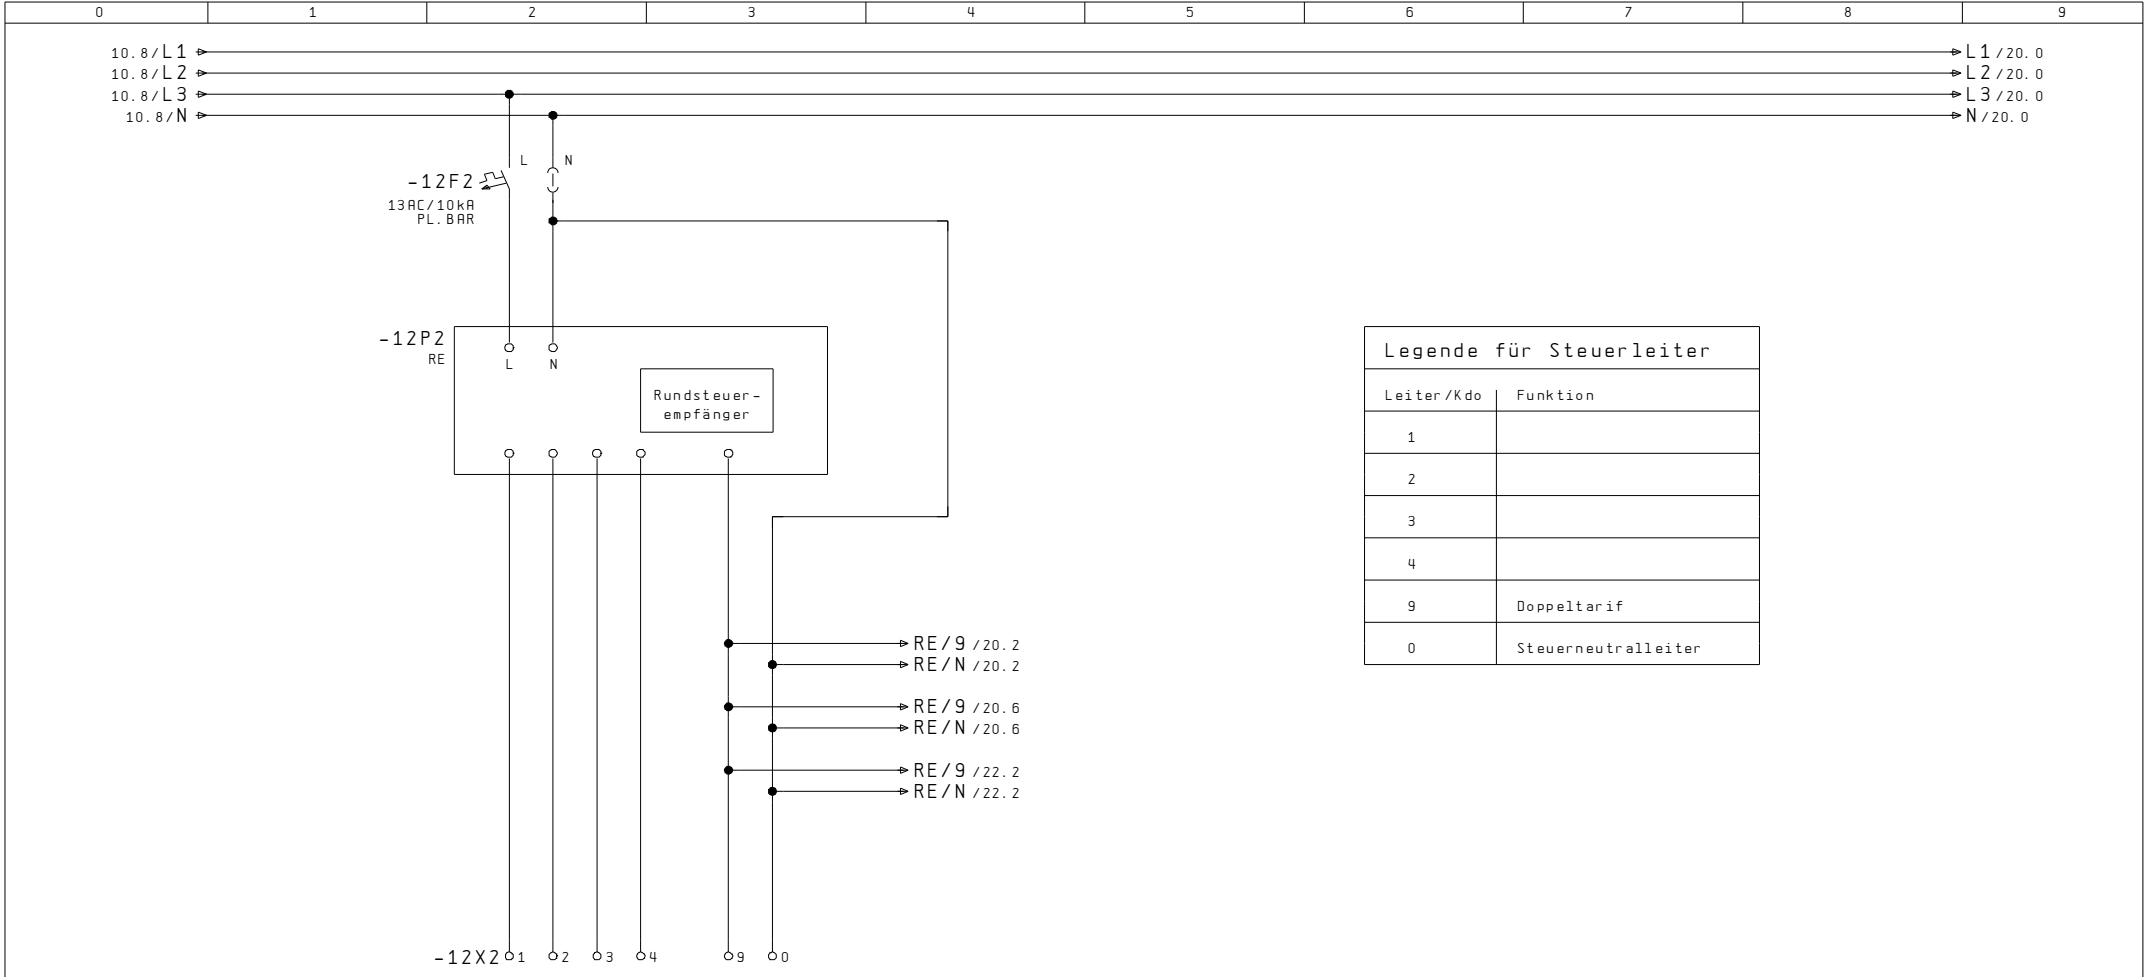

AP-Aluminiumschrank, Front und Seitenwand grundiert
Rückwand roh

Kastenmass: 1650x750x230mm

Ausführung ohne Regendach
bei Bedarf, im Zubehör, separat bestellen

Netz: 3x400/230VAC / 50Hz

In: 80A

Icu: 10kA

Ipk: 18kA

Nullungsart: TN-C / TN-S

Berührungsschutz: IP 2X / (Laien)

Schutzart Schrank: IP 43

2									10
Index		Erst.			Disposition	A404 543 122	Anl. = X	
		Bearb.	STB						Ort +AZK
Änderung	14. Jan. 2008	SCS	Gep.	AP-Aussenzählerkasten					
	Datum	Name	Makro					Total 22	

Legende für Steuerleiter	
Leiter /Kdo	Funktion
1	
2	
3	
4	
9	Doppeltarif
0	Steuerneutraleiter

RE - Klemmsatz
6x6mm² / 5LN

Index		Erst.			Rundsteuer- empfänger	A404 543 122	Anl. = X
		Bearb.	GUM					Ort +AZK
Änderung	03. Okt. 2007	SCS	Gepf.	AP-Aussenzählerkasten				B1. 12
	Datum	Name	Makro					Total 22