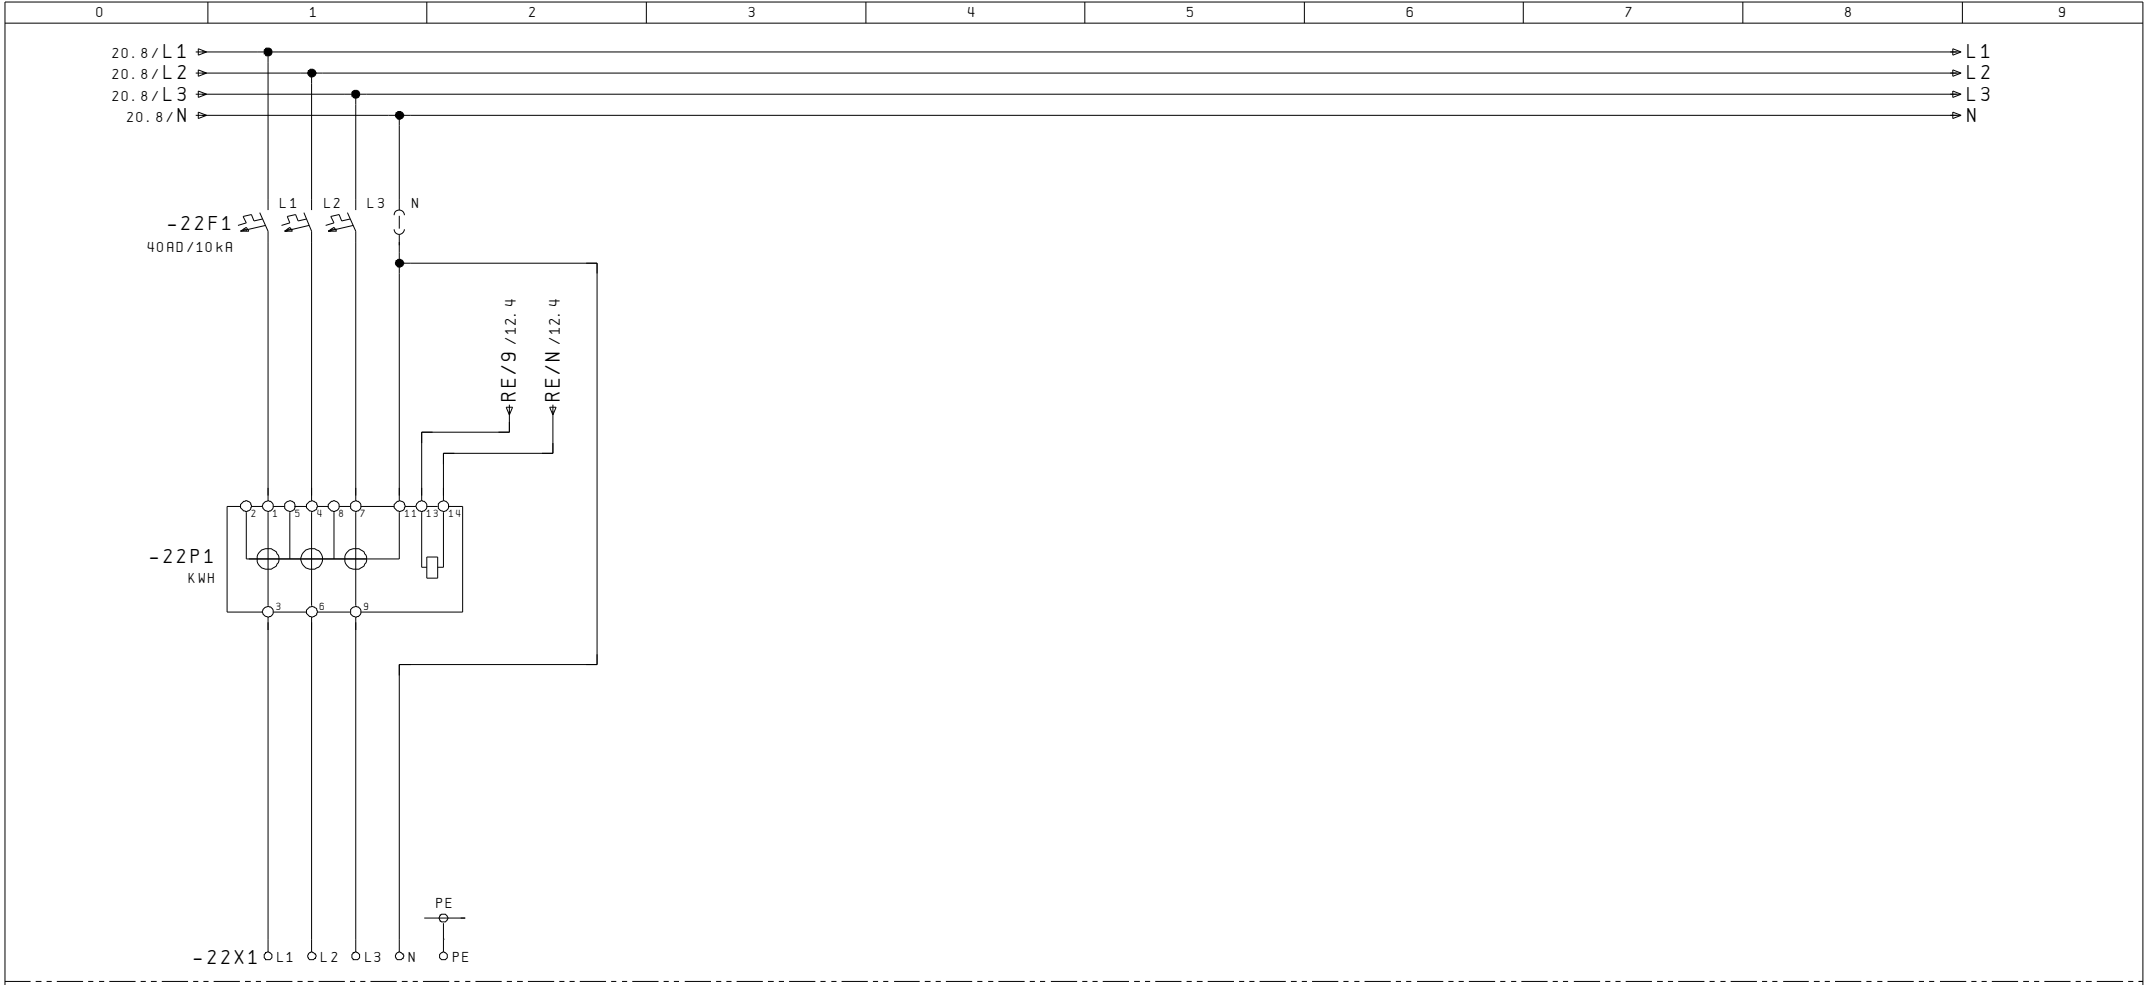

Bezügerabgang
3LNPE / 40A

.....

20

Index		Erst.	.....		Messung	A404 543 122	Anl. = X	
Änderung	15. Okt. 2007	SCS	AP-Aussenzählerkasten				Ort +AZK	
Datum	Name	Makro					B1. 22	
							Total	22