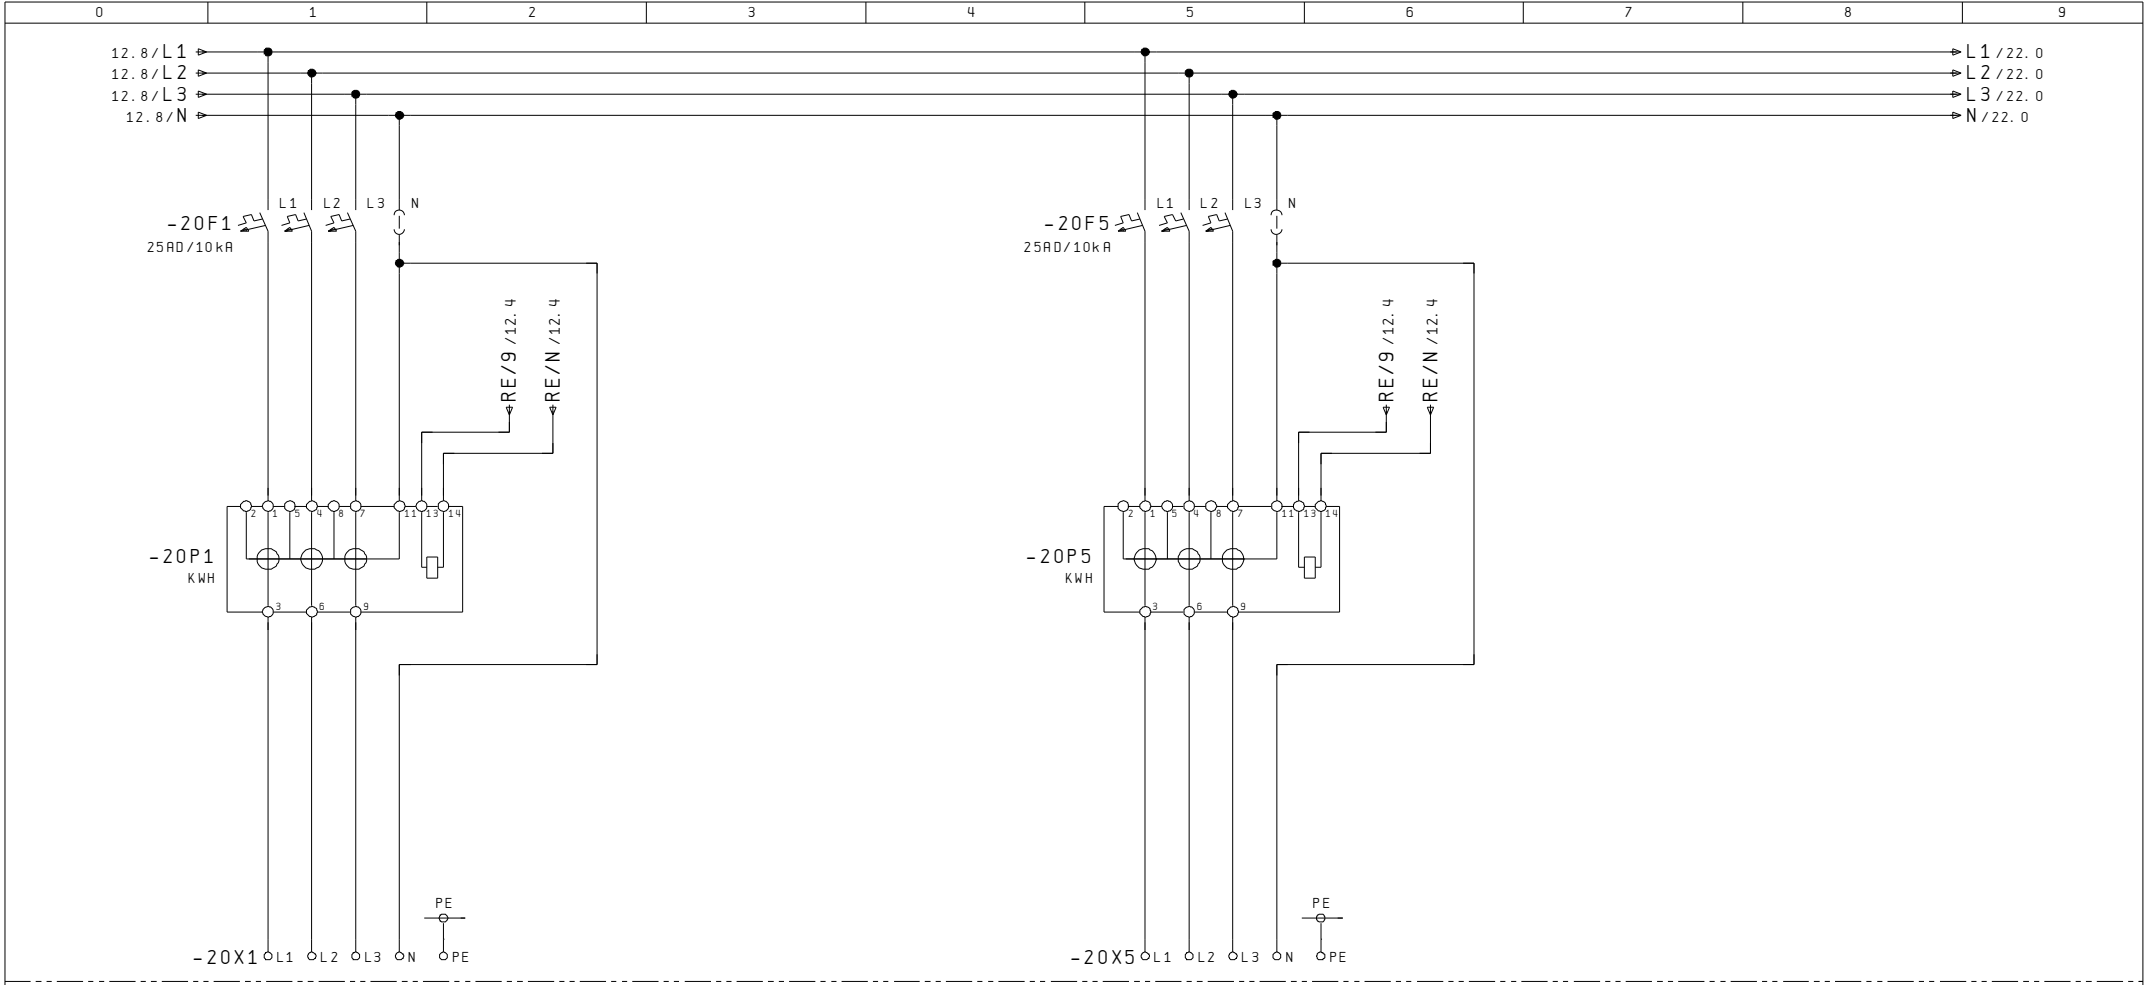

AP-Aluminiumschrank, Front und Seitenwand grundiert
Rückwand roh

Kastenmass: 1650x750x230mm

Ausführung ohne Regendach
bei Bedarf, im Zubehör, separat bestellen

Netz: 3x400/230VAC / 50Hz

In: 80A

Icu: 10kA

Ipk: 18kA

Nullungsart: TN-C / TN-S

Berührungsschutz: IP 2X / (Laien)

Schutzart Schrank: IP 43

2									10
Index		Erst.			Disposition	A404 543 122	Anl. = X	
		Bearb.	STB						Ort +AZK
Änderung	14. Jan. 2008	SCS	Gep.	AP-Aussenzählerkasten					
	Datum	Name	Makro					Total 22	

Legende für Steuerleiter	
Leiter /Kdo	Funktion
1	
2	
3	
4	
9	Doppeltarif
0	Steuerneutraleiter

RE - Klemmsatz
6x6mm² / 5LN

Index		Erst.			Rundsteuer- empfänger	A404 543 122	Anl. = X
		Bearb.	GUM					Ort +AZK
Änderung	03. Okt. 2007	SCS	Gepf.	AP-Aussenzählerkasten				B1. 12
	Datum	Name	Makro					Total 22

Bezügerabgang
3LNPE / 25A

Bezügerabgang
3LNPE / 25A

Index		Erst.			Messung	A404 543 122	Anl. = X	
Änderung	02. Okt. 2007	SCS	GUM	AP-Aussenzählerkasten				Ort +AZK	
	Datum	Name	Makro					B1. 20	
								Total	22