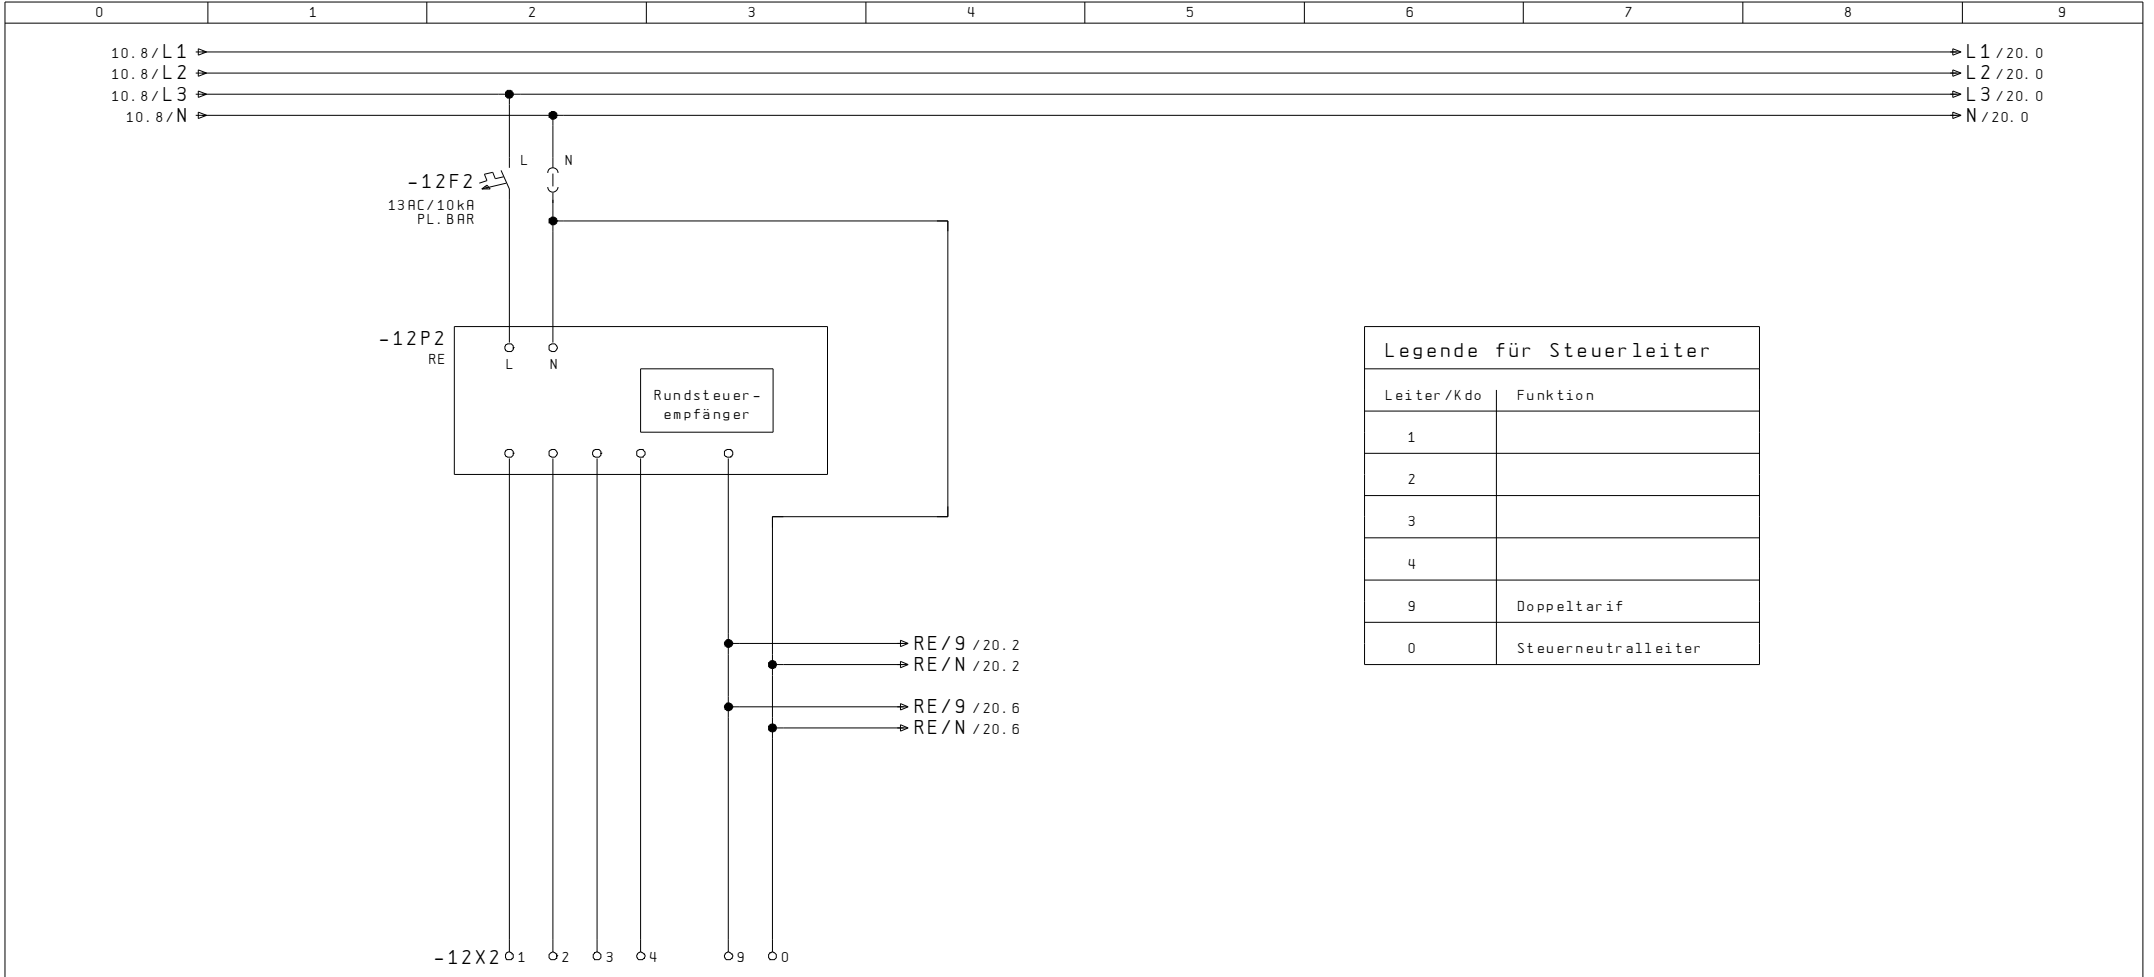

AP-Aluminiumschrank, Front und Seitenwand grundiert  
Rückwand roh

Kastenmass: 900x1150x230mm

Ausführung ohne Regendach  
bei Bedarf, im Zubehör, separat bestellen

Netz: 3x400/230VAC / 50Hz

In: 63A

Icu: 10kA

Ipk: 18kA

Nullungsart: TN-C / TN-S

Berührungsschutz: IP 2X / (Laien)

Schutzart Schrank: IP 43

Index		Erst.		.....	Disposition	A404 542 321	Anl. = X
Änderung	14. Jan. 2008	SCS	Bearb. STB	AP-Aussenzählerkasten			Ort +AZK
	Datum	Name	Makro				B1. 5
							Total 20

RE - Klemmsatz  
6x6mm<sup>2</sup> / 5LN

Index		Erst.		.....		Rundsteuer-empfänger	A404 542 321	Anl. = X
Änderung	05. Okt. 2007	SCS	GUM	AP-Aussenzählerkasten				Ort +AZK
	Datum	Name	Makro					B1. 12
								Total 20