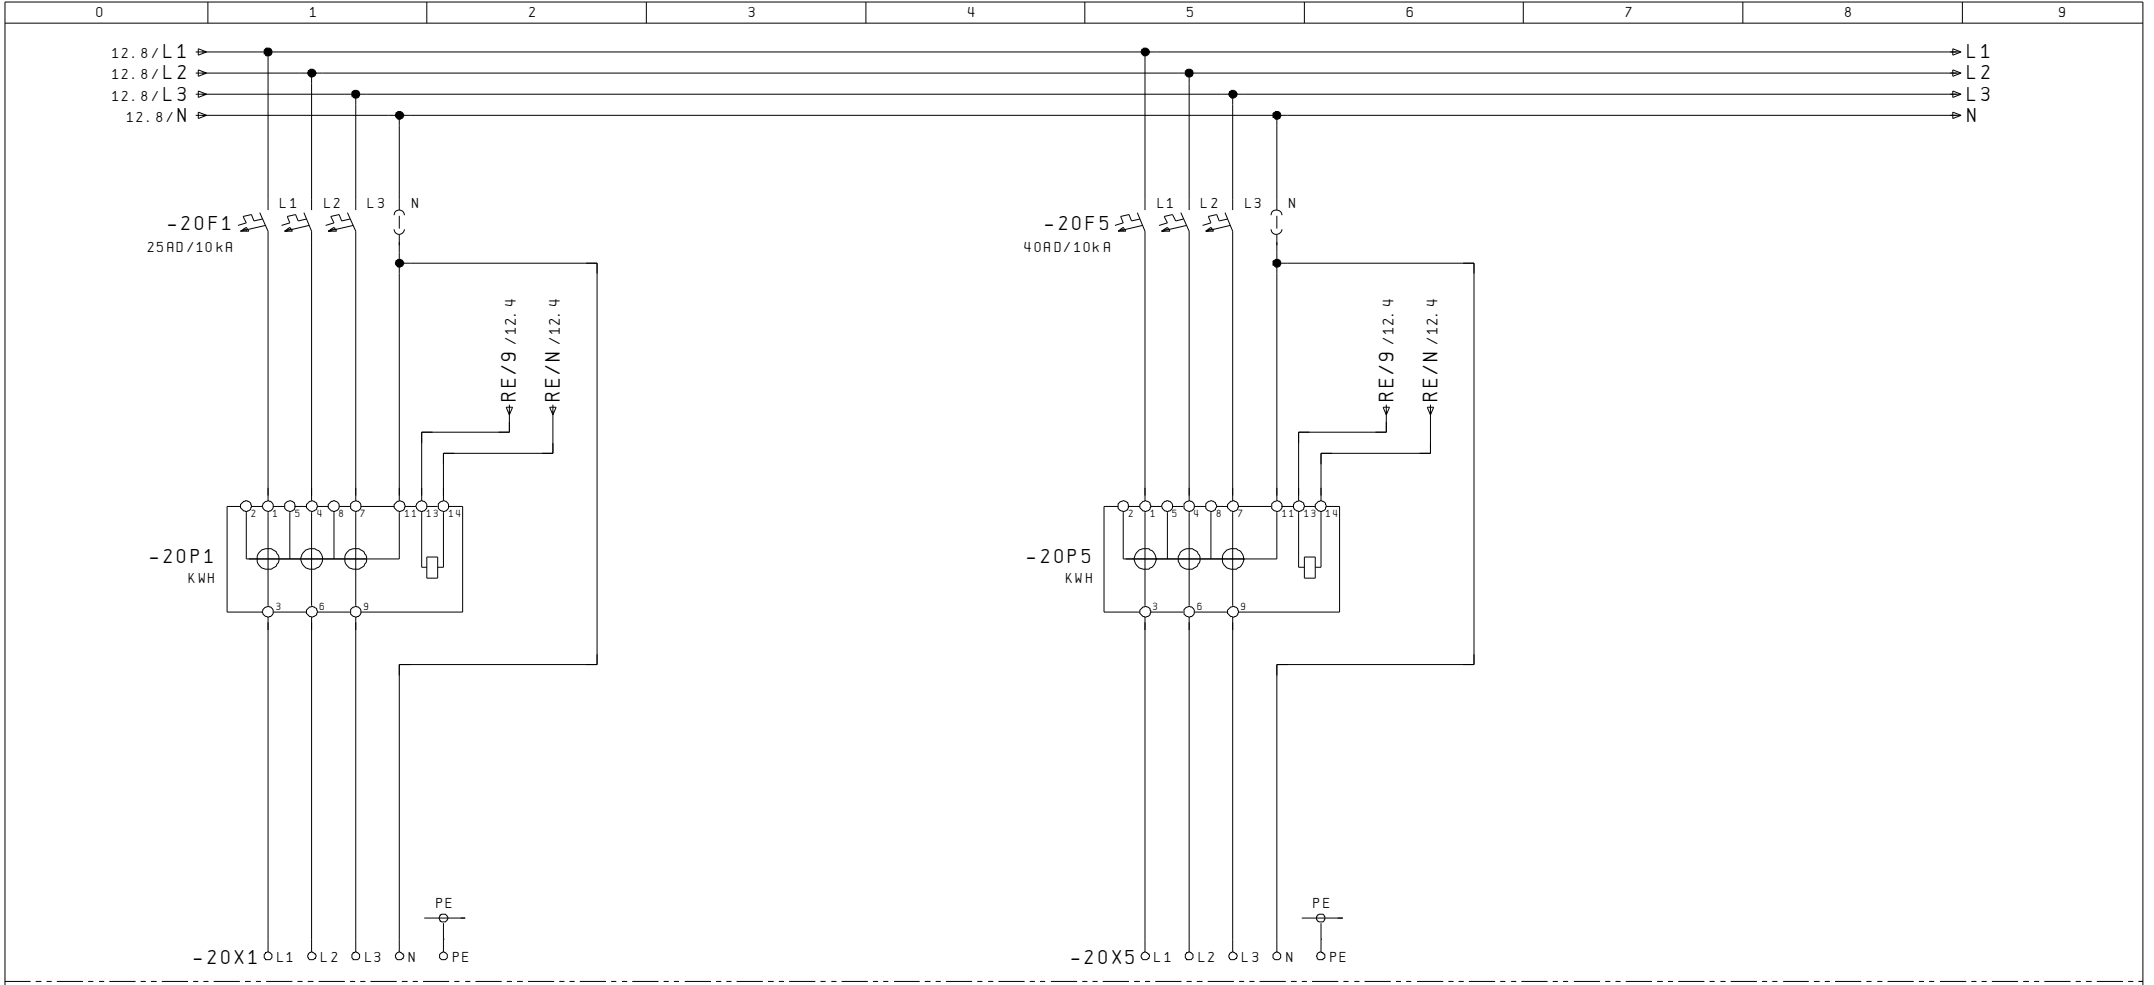

AP-Aluminiumschrank, Front und Seitenwand grundiert  
Rückwand roh

Kastenmass: 900x1150x230mm

Ausführung ohne Regendach  
bei Bedarf, im Zubehör, separat bestellen

Netz: 3x400/230VAC / 50Hz

In: 63A

Icu: 10kA

Ipk: 18kA

Nullungsart: TN-C / TN-S

Berührungsschutz: IP 2X / (Laien)

Schutzart Schrank: IP 43

Index		Erst.		.....	Disposition	A404 542 321	Anl. = X
Änderung	14. Jan. 2008	SCS	Bearb. STB	AP-Aussenzählerkasten			Ort +AZK
	Datum	Name	Makro				B1. 5
							Total 20

RE - Klemmsatz  
6x6mm<sup>2</sup> / 5LN

Index		Erst.		.....		Rundsteuer-empfänger	A404 542 321	Anl. = X
Änderung	05. Okt. 2007	SCS	GUM	AP-Aussenzählerkasten				Ort +AZK
	Datum	Name	Makro					B1. 12
								Total 20

Bezügerabgang  
3LNPE / 25A

Bezügerabgang  
3LNPE / 40A

12

Index		Erst.		.....		Messung	A404 542 321	Anl. = X	
Änderung	05. Okt. 2007	SCS	GUM	AP-Aussenzählerkasten				Ort +AZK	
Datum		Name	Makro					B1. 20	
								Total	20