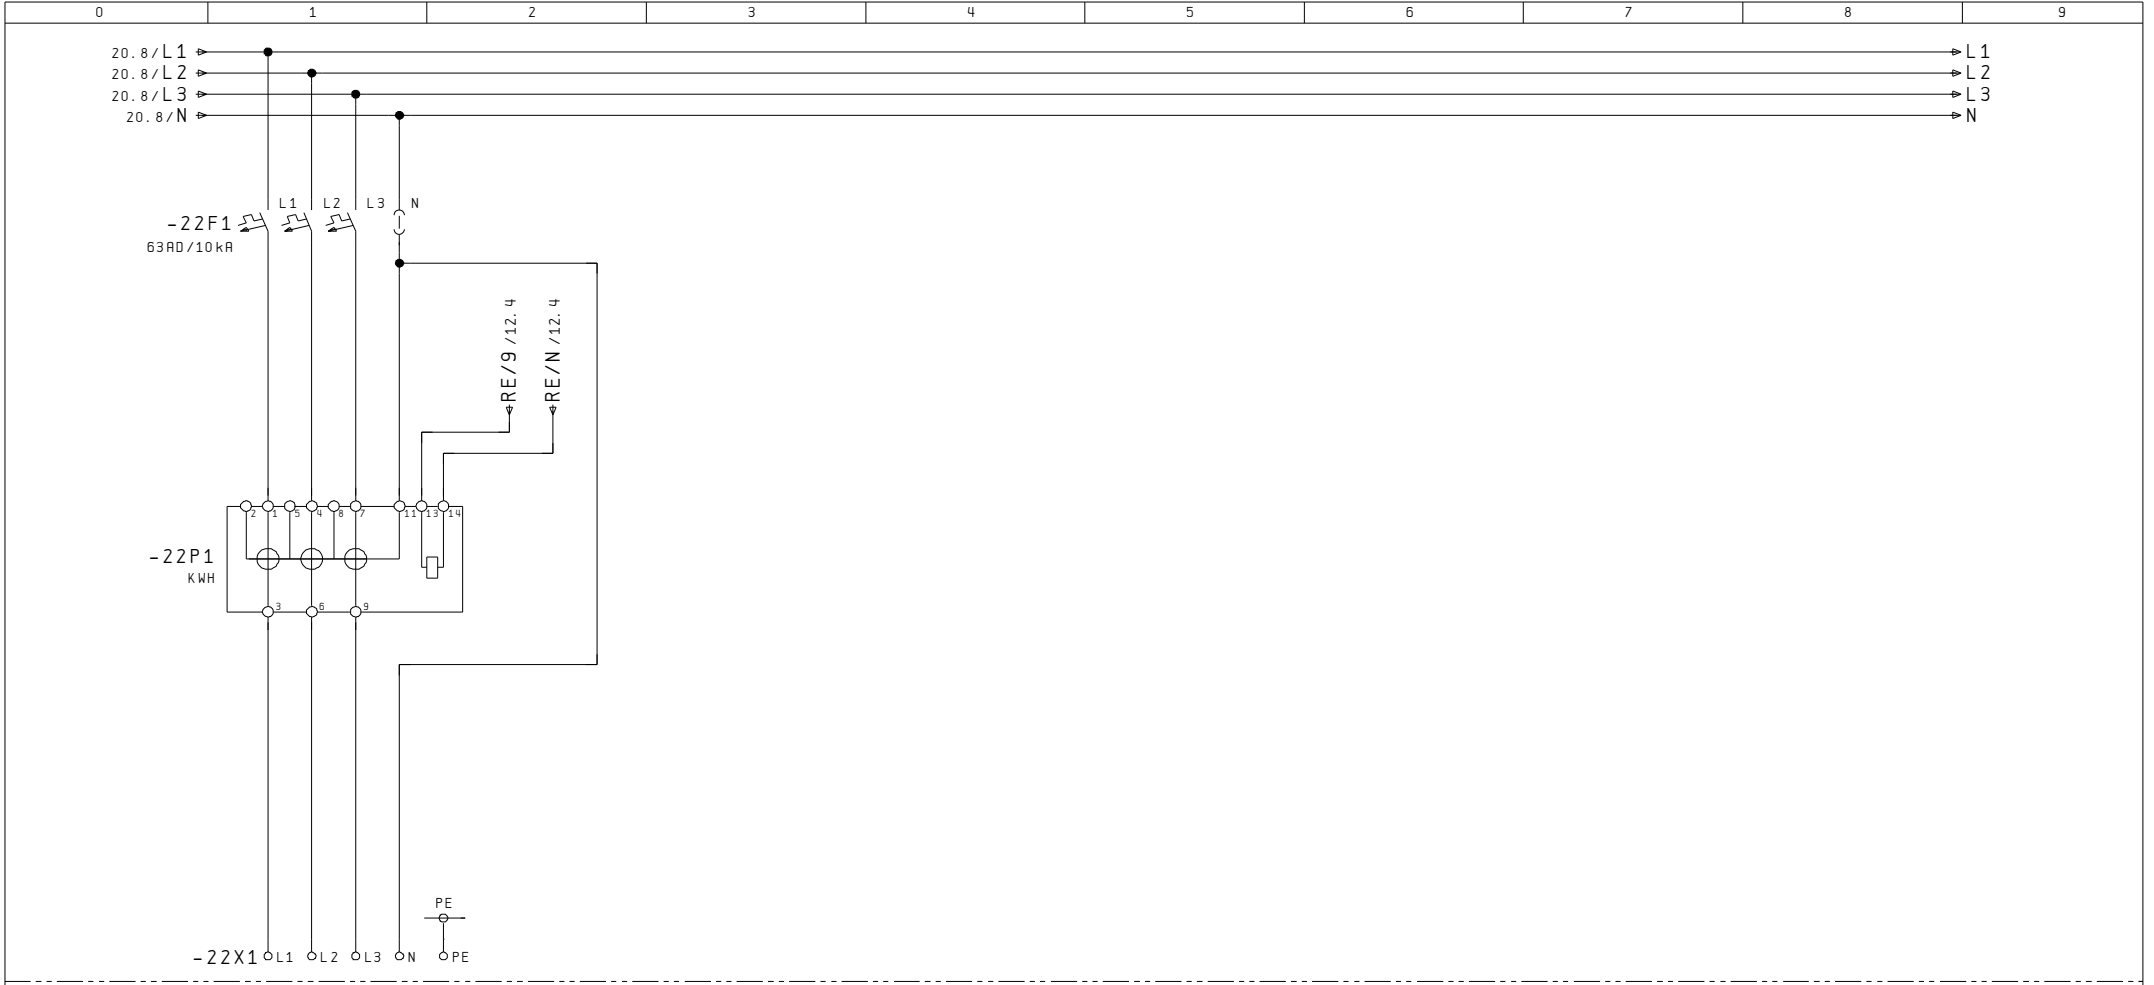

Bezügerabgang
3LNPE / 63A

.....

20

Index		Erst.	.....		Messung	A404 542 132	Anl. = X
Änderung	05. Okt. 2007	SCS	AP-Aussenzählerkasten				Ort +AZK
	Datum	Name	Makro				B1. 22
							Total 22