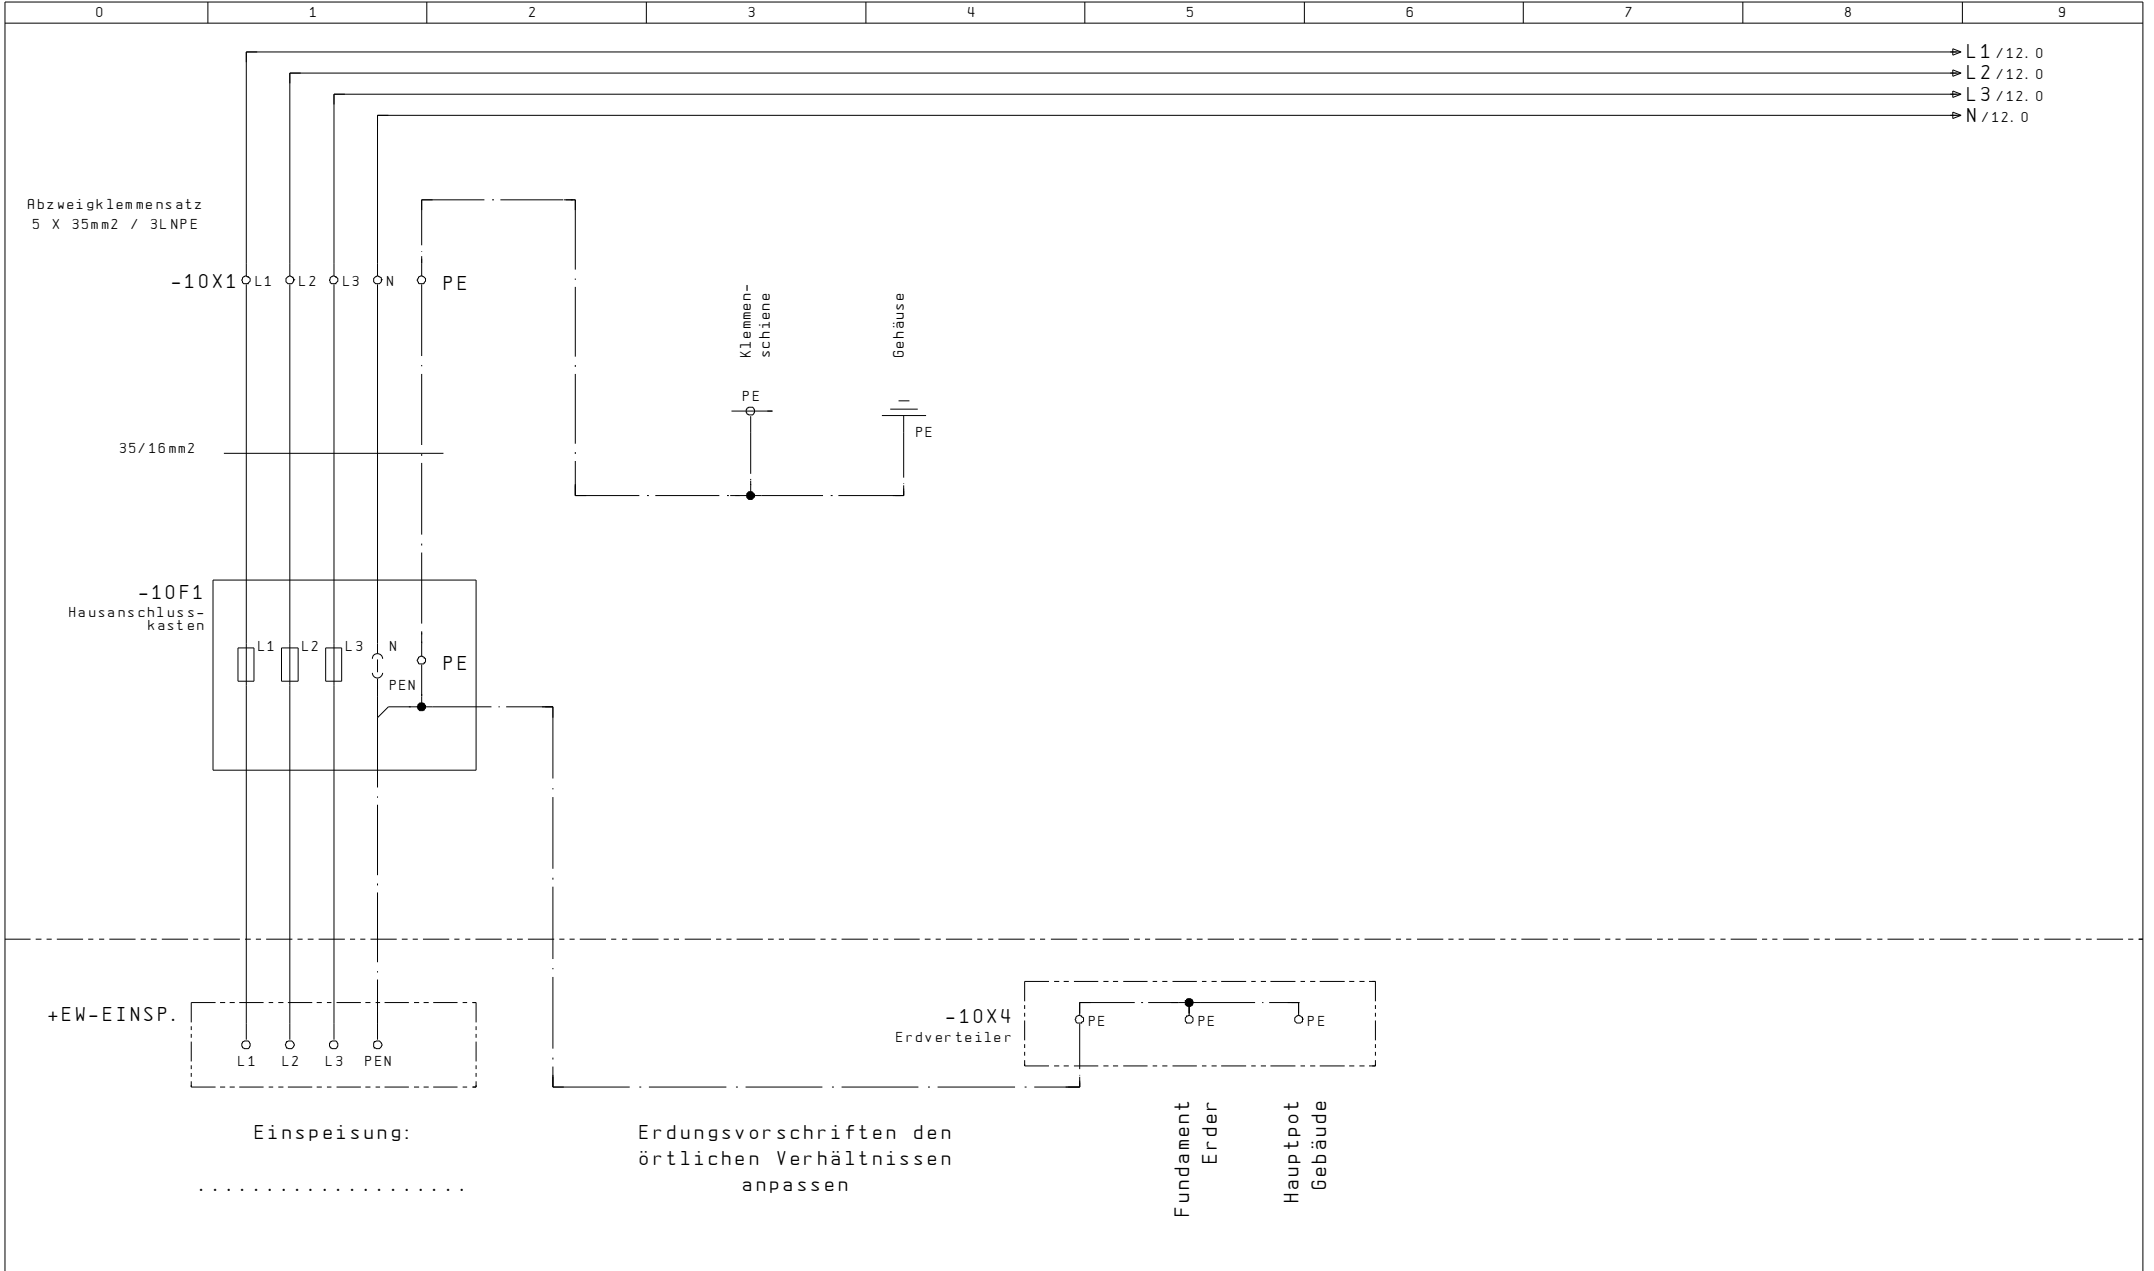

AP-Aluminiumschrank, Front und Seitenwand grundiert
Rückwand roh

Kastenmass: 1400x750x230mm

Ausführung ohne Regendach
bei Bedarf, im Zubehör, separat bestellen

Netz: 3x400/230VAC / 50Hz

In: 100A

Icu: 10kA

Ipk: 18kA

Nullungsart: TN-C / TN-S

Berührungsschutz: IP 2X / (Laien)

Schutzart Schrank: IP 43

Index			Erst.		Disposition	A404 542 132	Anl. = X
			Bearb.	STB				
Änderung	14. Jan. 2008	SCS	Gep.		AP-Aussenzählerkasten			B1. 5
	Datum	Name	Makro					Total 22

5				12			
Index		Erst.		Einspeisung	A404 542 132	Anl. = X
		Bearb.	GUM		HAK		Ort +AZK
Änderung	05. Okt. 2007	SCS		AP-Aussenzählerkasten	Erdung		B1. 10
	Datum	Name	Makro				Total 22

Legende für Steuerleiter	
Leiter /Kdo	Funktion
1	
2	
3	
4	
9	Doppeltarif
0	Steuerneutraleiter

RE - Klemmsatz
6x6mm² / 5LN

Index		Erst.			Rundsteuer-empfänger	A404 542 132	Anl. = X
Änderung	03. Okt. 2007	SCS	GUM	AP-Aussenzählerkasten				Ort +AZK
	Datum	Name	Makro					B1. 12
								Total 22

Bezügerabgang
3LNPE / 25A