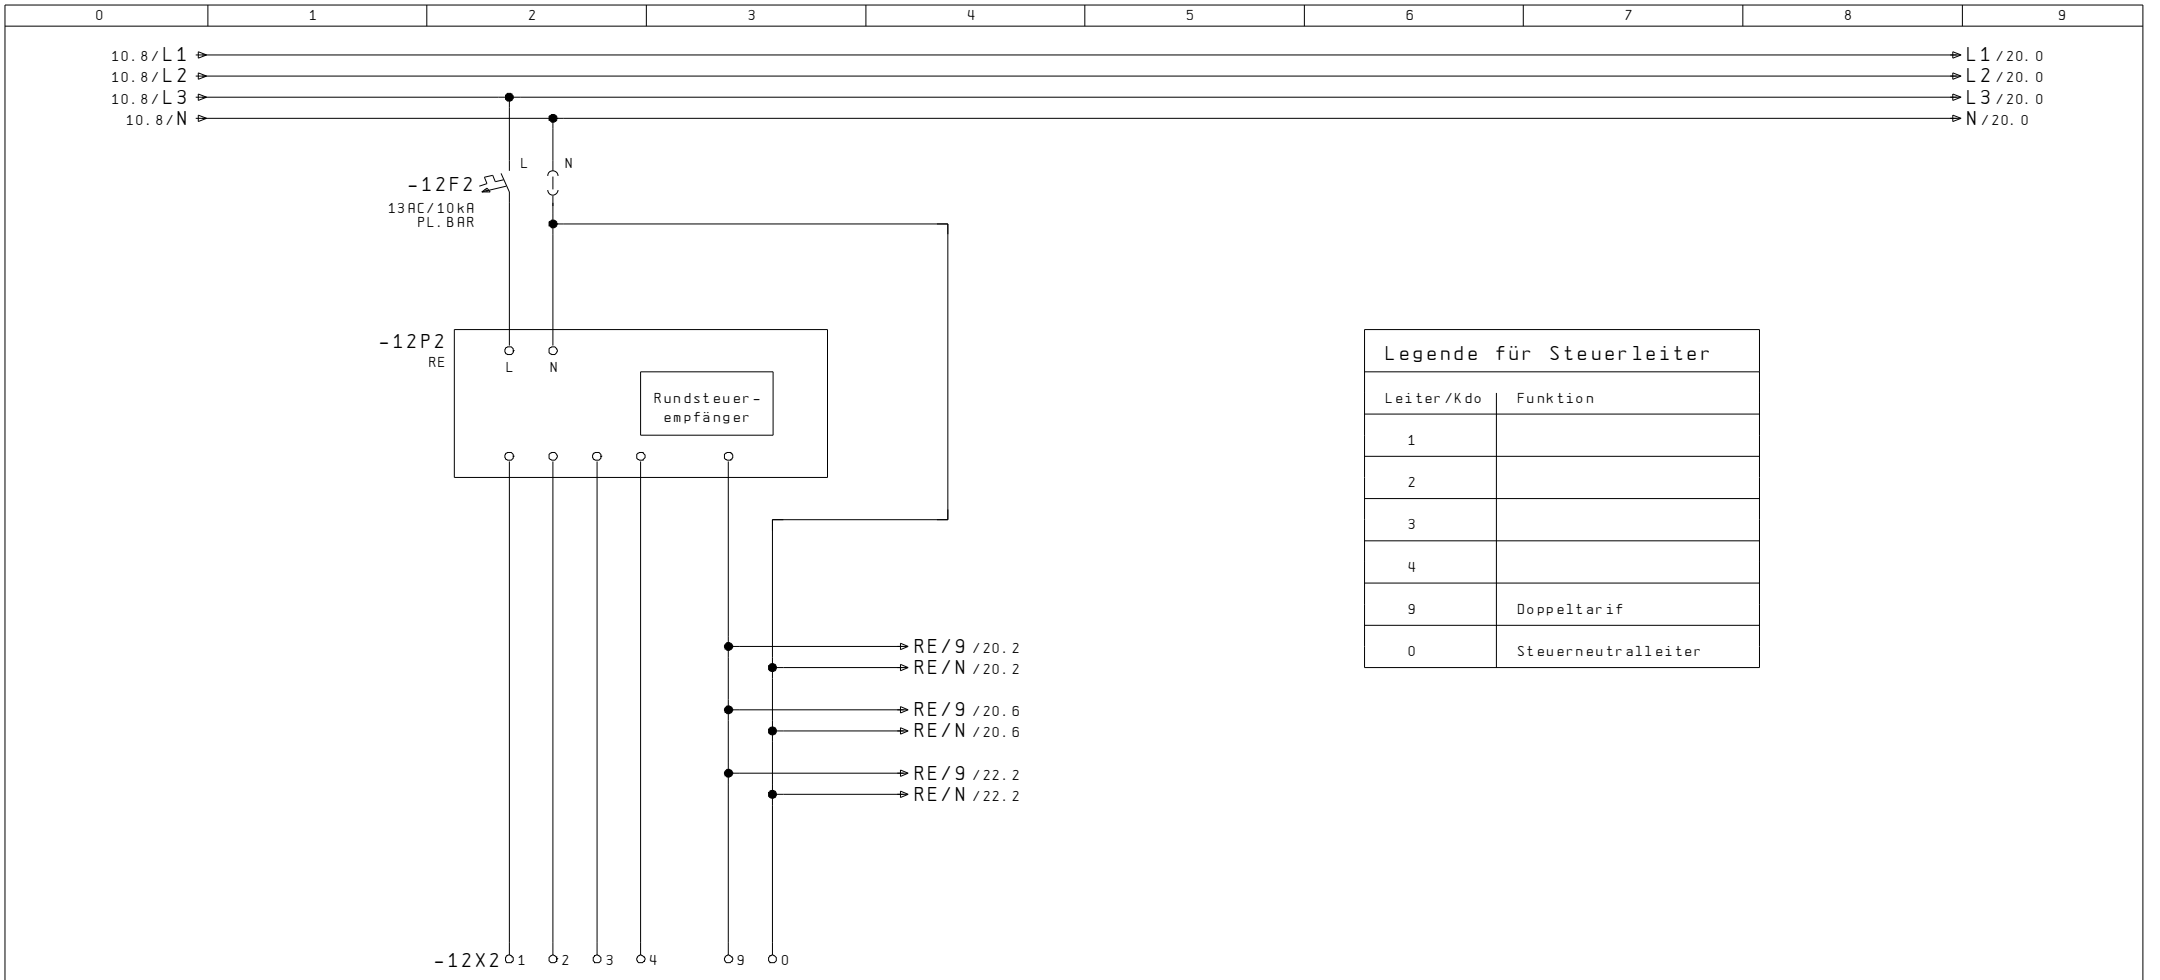

AP-Aluminiumschrank, Front und Seitenwand grundiert
Rückwand roh

Kastenmass: 1400x750x230mm

Ausführung ohne Regendach
bei Bedarf, im Zubehör, separat bestellen

Netz: 3x400/230VAC / 50Hz

In: 100A

Icu: 10kA

Ipk: 18kA

Nullungsart: TN-C / TN-S

Berührungsschutz: IP 2X / (Laien)

Schutzart Schrank: IP 43

Index			Erst.		Disposition	A404 542 132	Anl. = X
			Bearb.	STB				
Änderung	14. Jan. 2008	SCS	Gep.		AP-Aussenzählerkasten			B1. 5
	Datum	Name	Makro					Total 22

5				12			
Index		Erst.		Einspeisung	A404 542 132	Anl. = X
		Bearb.	GUM		HAK		Ort +AZK
Änderung	05. Okt. 2007	SCS		AP-Aussenzählerkasten	Erdung		B1. 10
	Datum	Name	Makro				Total 22

Legende für Steuerleiter	
Leiter /Kdo	Funktion
1	
2	
3	
4	
9	Doppeltarif
0	Steuerneutraleiter

RE - Klemmsatz
6x6mm² / 5LN

Index		Erst.			Rundsteuer-empfänger	A404 542 132	Anl. = X
Änderung	03. Okt. 2007	SCS	GUM	AP-Aussenzählerkasten				Ort +AZK
	Datum	Name	Makro					B1. 12
								Total 22

Bezügerabgang
3LNPE / 25A