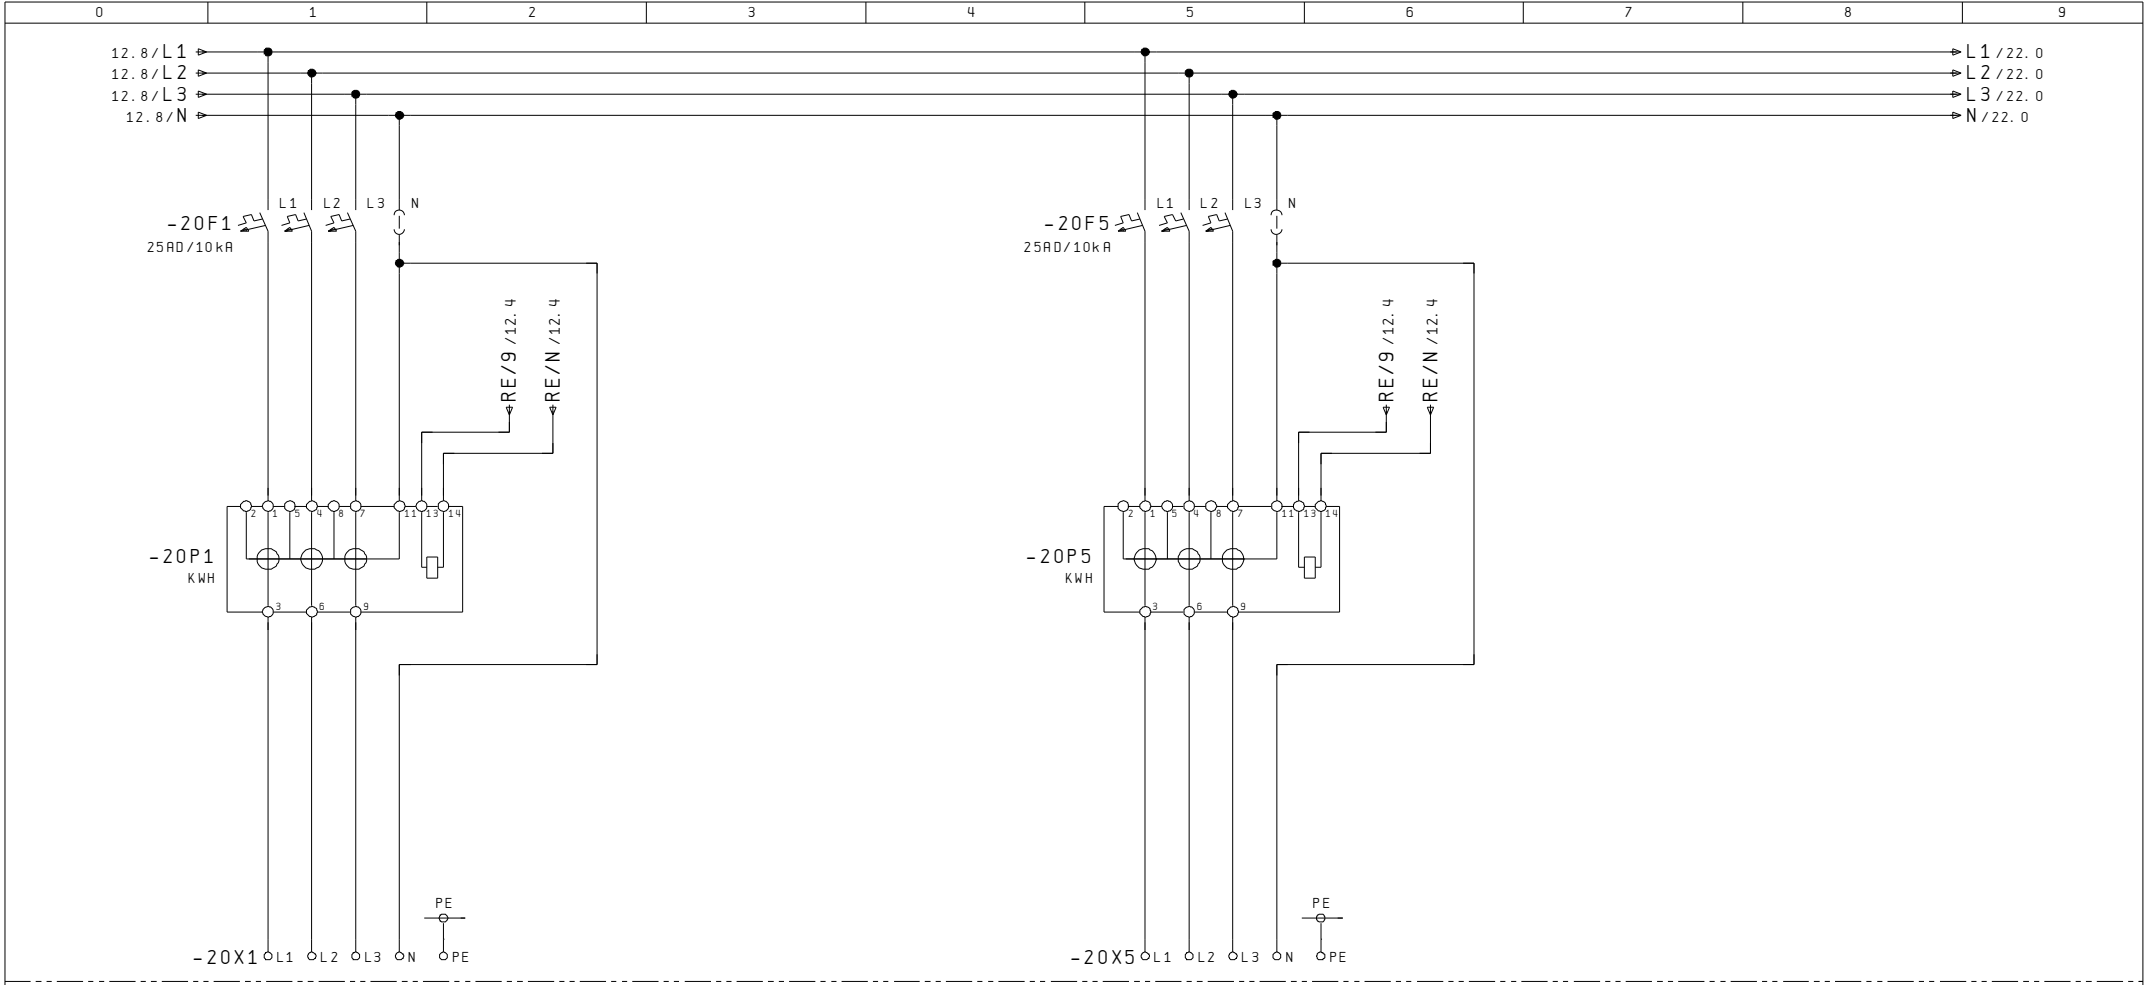

Nullungsart: TN-C / TN-S

Berührungsschutz: IP 2X / (Laien)

Schutzart Schrank: IP 43

Index			Erst.		Disposition	A404 542 132	Anl. = X
			Bearb.	STB				
Änderung	14. Jan. 2008	SCS	Gep.		AP-Aussenzählerkasten			B1. 5
	Datum	Name	Makro					Total 22

5				12			
Index		Erst.		Einspeisung	A404 542 132	Anl. = X
		Bearb.	GUM		HAK		Ort +AZK
Änderung	05. Okt. 2007	SCS		AP-Aussenzählerkasten	Erdung		B1. 10
	Datum	Name	Makro				Total 22

Legende für Steuerleiter	
Leiter /Kdo	Funktion
1	
2	
3	
4	
9	Doppeltarif
0	Steuerneutraleiter

RE - Klemmsatz
6x6mm² / 5LN

Index		Erst.			Rundsteuer-empfänger	A404 542 132	Anl. = X
Änderung	03. Okt. 2007	SCS	GUM	AP-Aussenzählerkasten				Ort +AZK
	Datum	Name	Makro					B1. 12
								Total 22

Bezügerabgang
3LNPE / 25A