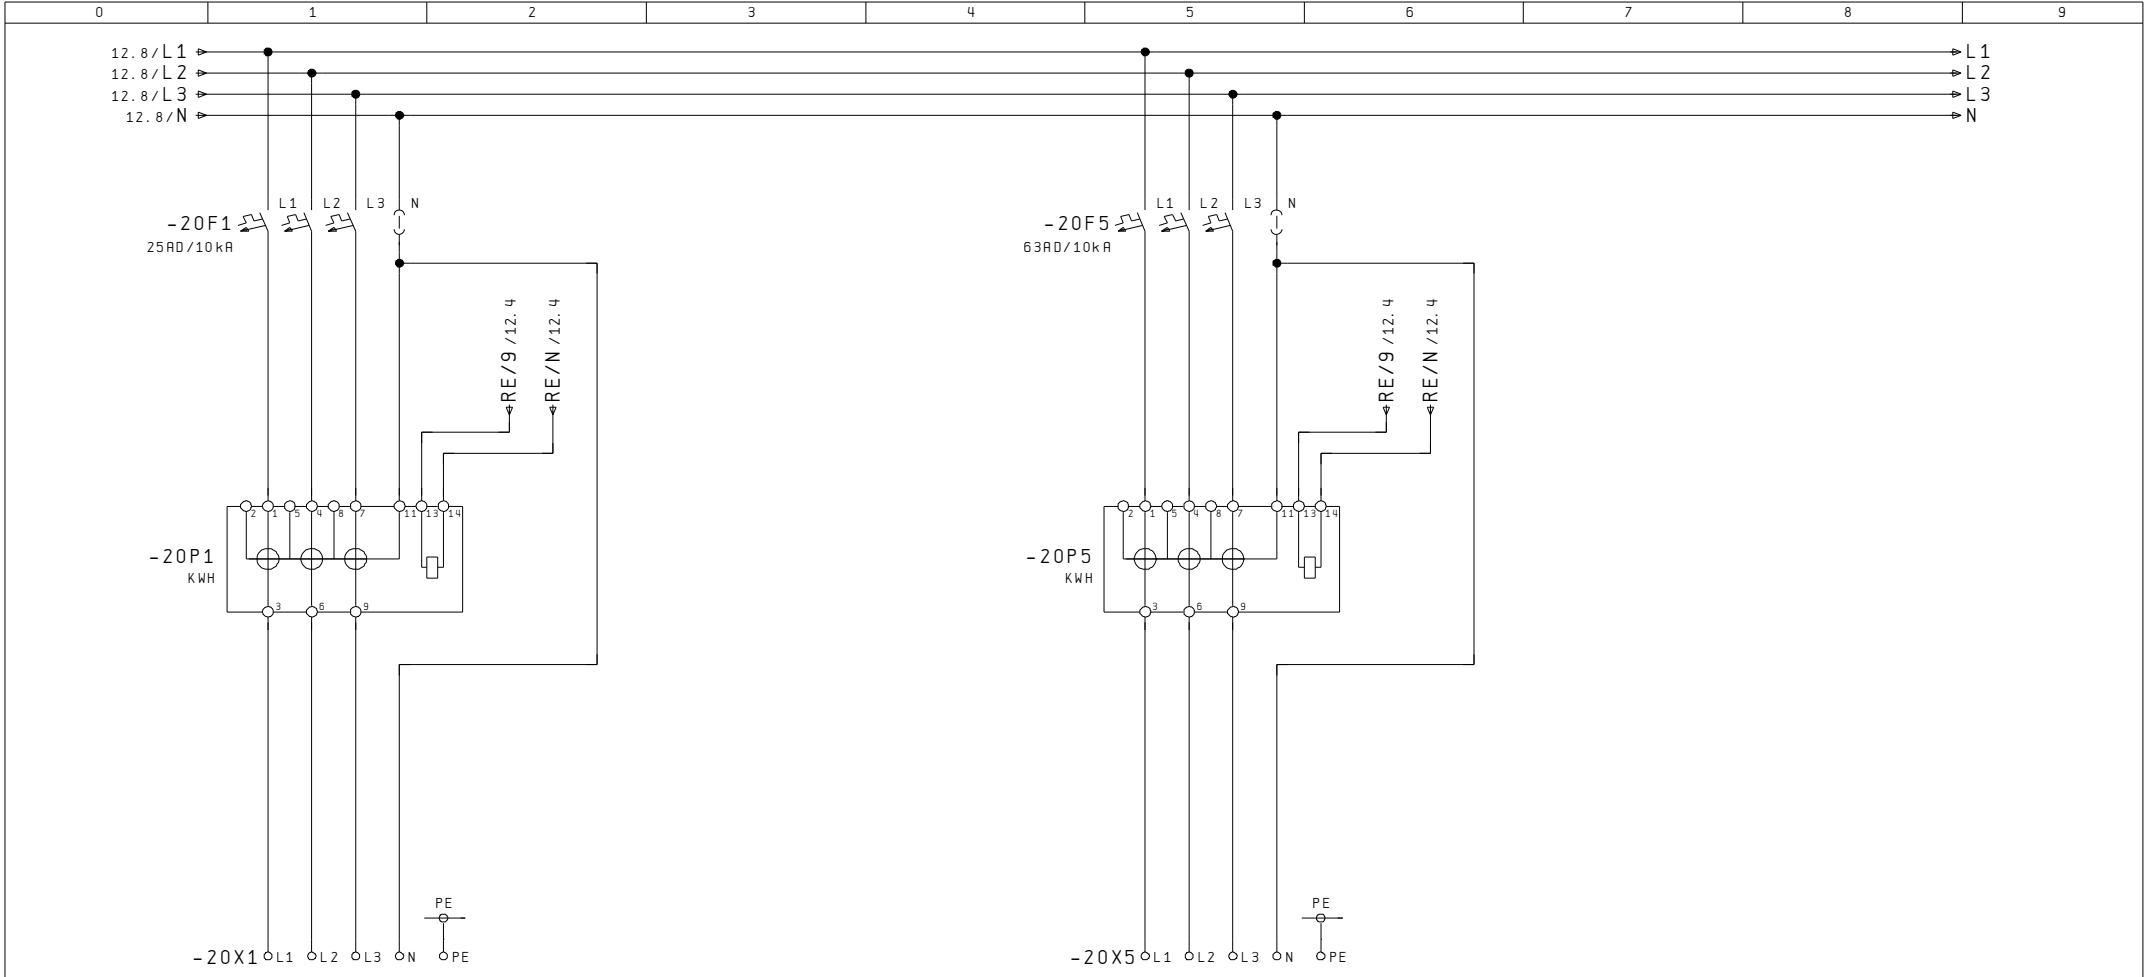

AP-Aluminiumschrank, Front und Seitenwand grundiert  
Rückwand roh

Kastenmass: 1400x750x230mm

Ausführung ohne Regendach  
bei Bedarf, im Zubehör, separat bestellen

Netz: 3x400/230VAC / 50Hz

In: 80A

Icu: 10kA

Ipk: 18kA

Nullungsart: TN-C / TN-S

Berührungsschutz: IP 2X / (Laien)

Schutzart Schrank: IP 43

Index			Erst.		.....	Disposition	A404 542 131	Anl. = X
			Bearb.	STB				
Änderung	14. Jan. 2008	SCS	Gepf.		AP-Aussenzählerkasten			B1. 5
	Datum	Name	Makro					Total 20

5				12				
Index		Erst.		AP-Aussenzählerkasten		Einspeisung HAK Erdung	A404 542 131	Anl. = X
Änderung	05. Okt. 2007	SCS	GUM					Ort +AZK
Datum	Name	Makro						
							B1.	10
							Total	20

RE - Klemmsatz  
6x6mm<sup>2</sup> / 5LN

Index		Erst.		.....		Rundsteuer- empfänger	A404 542 131	Anl. = X
Änderung	05. Okt. 2007	SCS	GUM	AP-Aussenzählerkasten				Ort +AZK
	Datum	Name	Makro					B1. 12
								Total 20

Bezügerabgang  
3LNPE / 25A