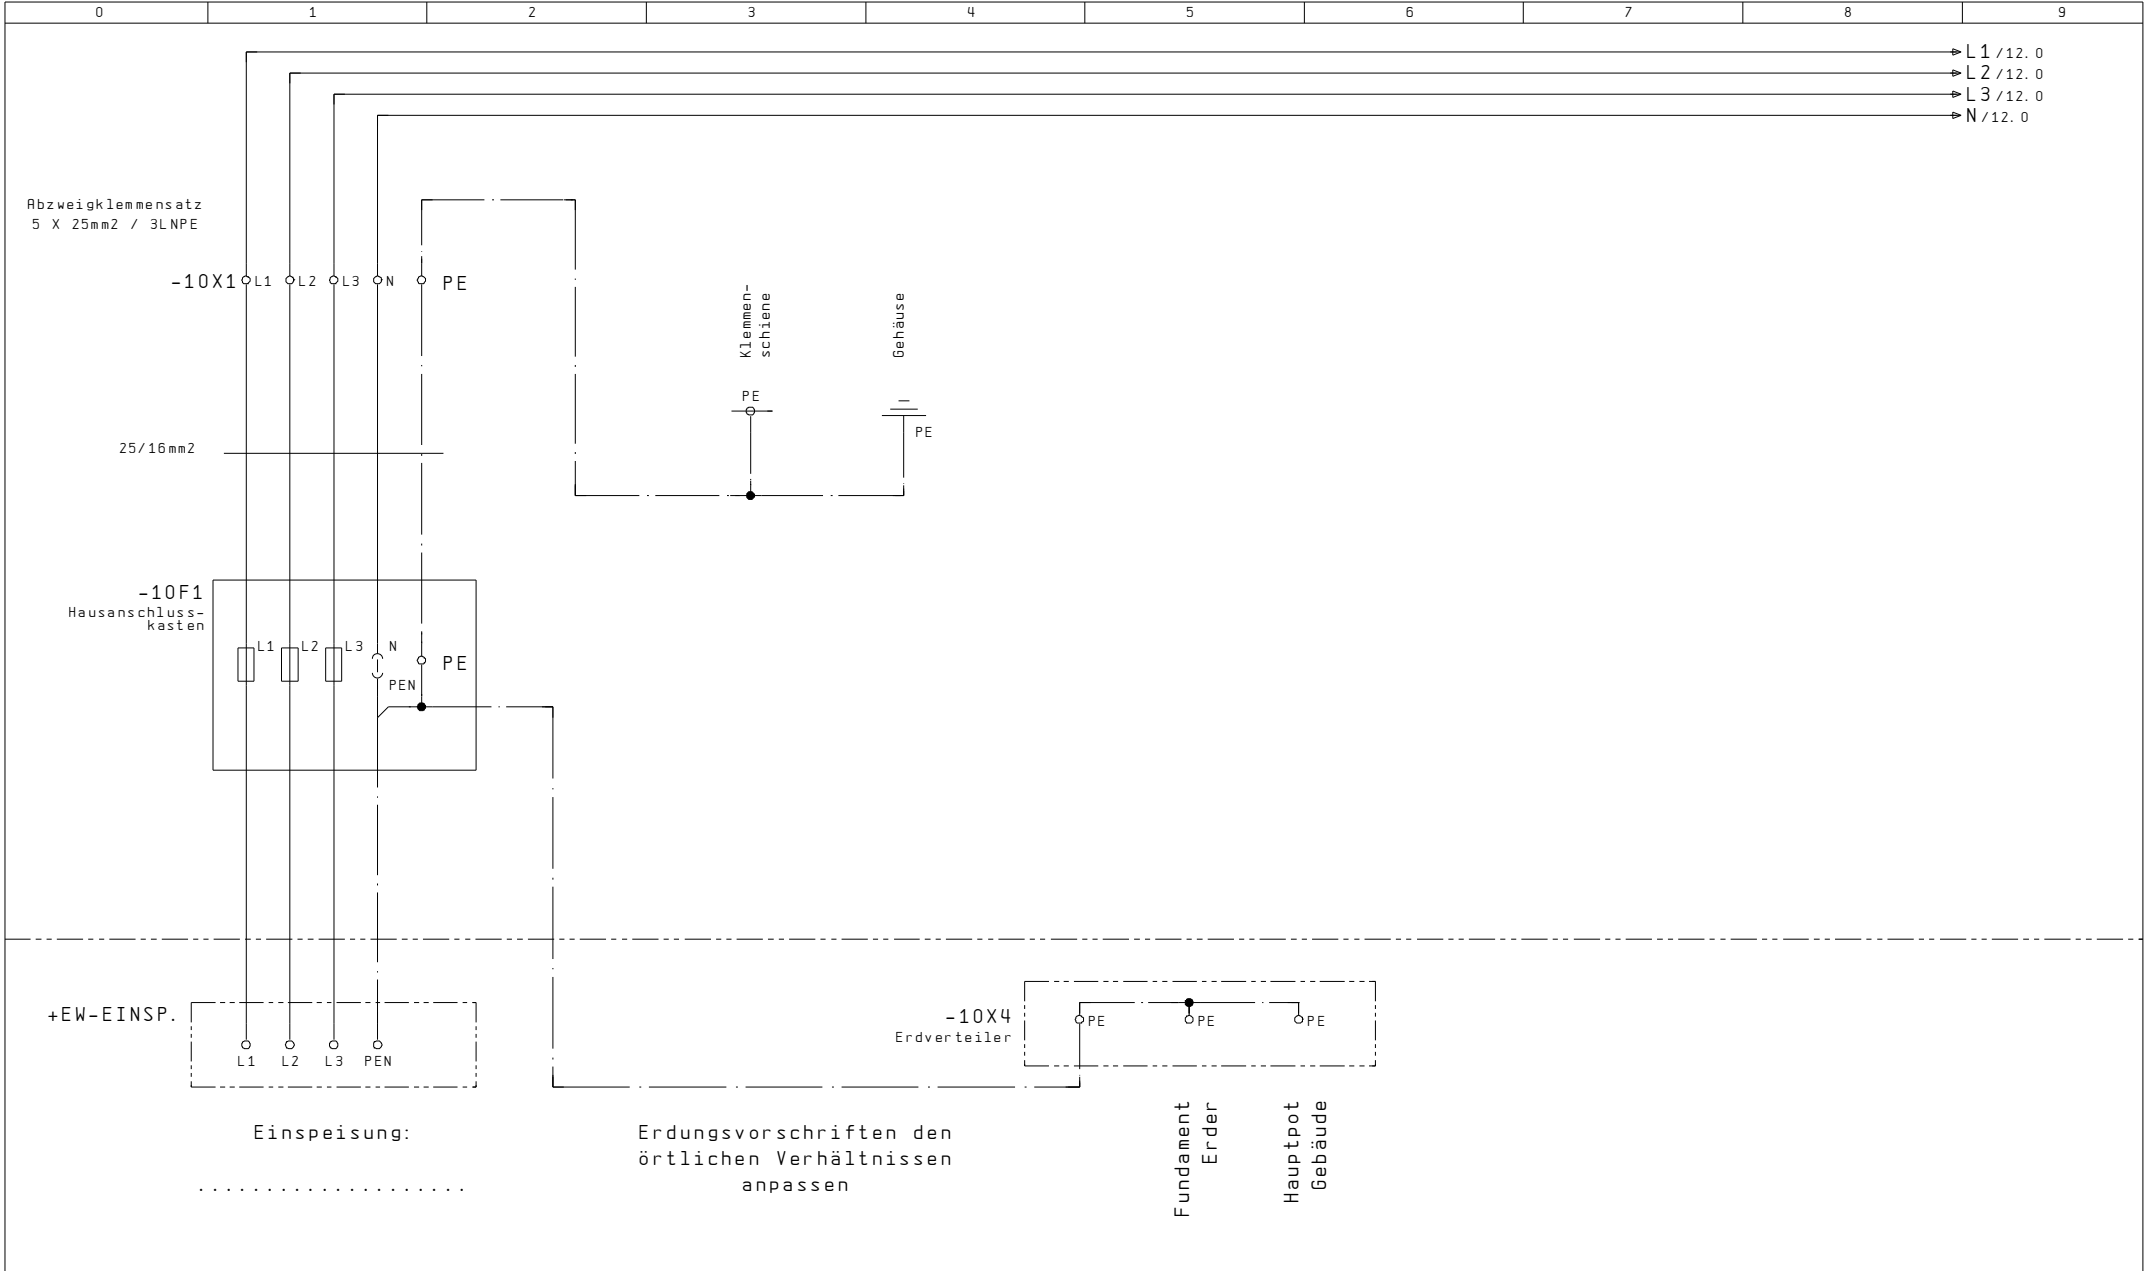

AP-Aluminiumschrank, Front und Seitenwand grundiert  
Rückwand roh

Kastenmass: 1400x750x230mm

Ausführung ohne Regendach  
bei Bedarf, im Zubehör, separat bestellen

Netz: 3x400/230VAC / 50Hz

In: 80A

Icu: 10kA

Ipk: 18kA

Nullungsart: TN-C / TN-S

Berührungsschutz: IP 2X / (Laien)

Schutzart Schrank: IP 43

Index			Erst.		.....	Disposition	A404 542 131	Anl. = X
			Bearb.	STB				
Änderung	14. Jan. 2008	SCS	Gepf.		AP-Aussenzählerkasten			B1. 5
	Datum	Name	Makro					Total 20

5				12				
Index		Erst.		AP-Aussenzählerkasten		Einspeisung HAK Erdung	A404 542 131	Anl. = X
Änderung	05. Okt. 2007	SCS	GUM					Ort +AZK
Datum	Name	Makro						
							B1.	10
							Total	20

RE - Klemmsatz  
6x6mm<sup>2</sup> / 5LN

Index		Erst.		.....		Rundsteuer- empfänger	A404 542 131	Anl. = X
Änderung	05. Okt. 2007	SCS	GUM	AP-Aussenzählerkasten				Ort +AZK
	Datum	Name	Makro					B1. 12
								Total 20

Bezügerabgang  
3LNPE / 25A