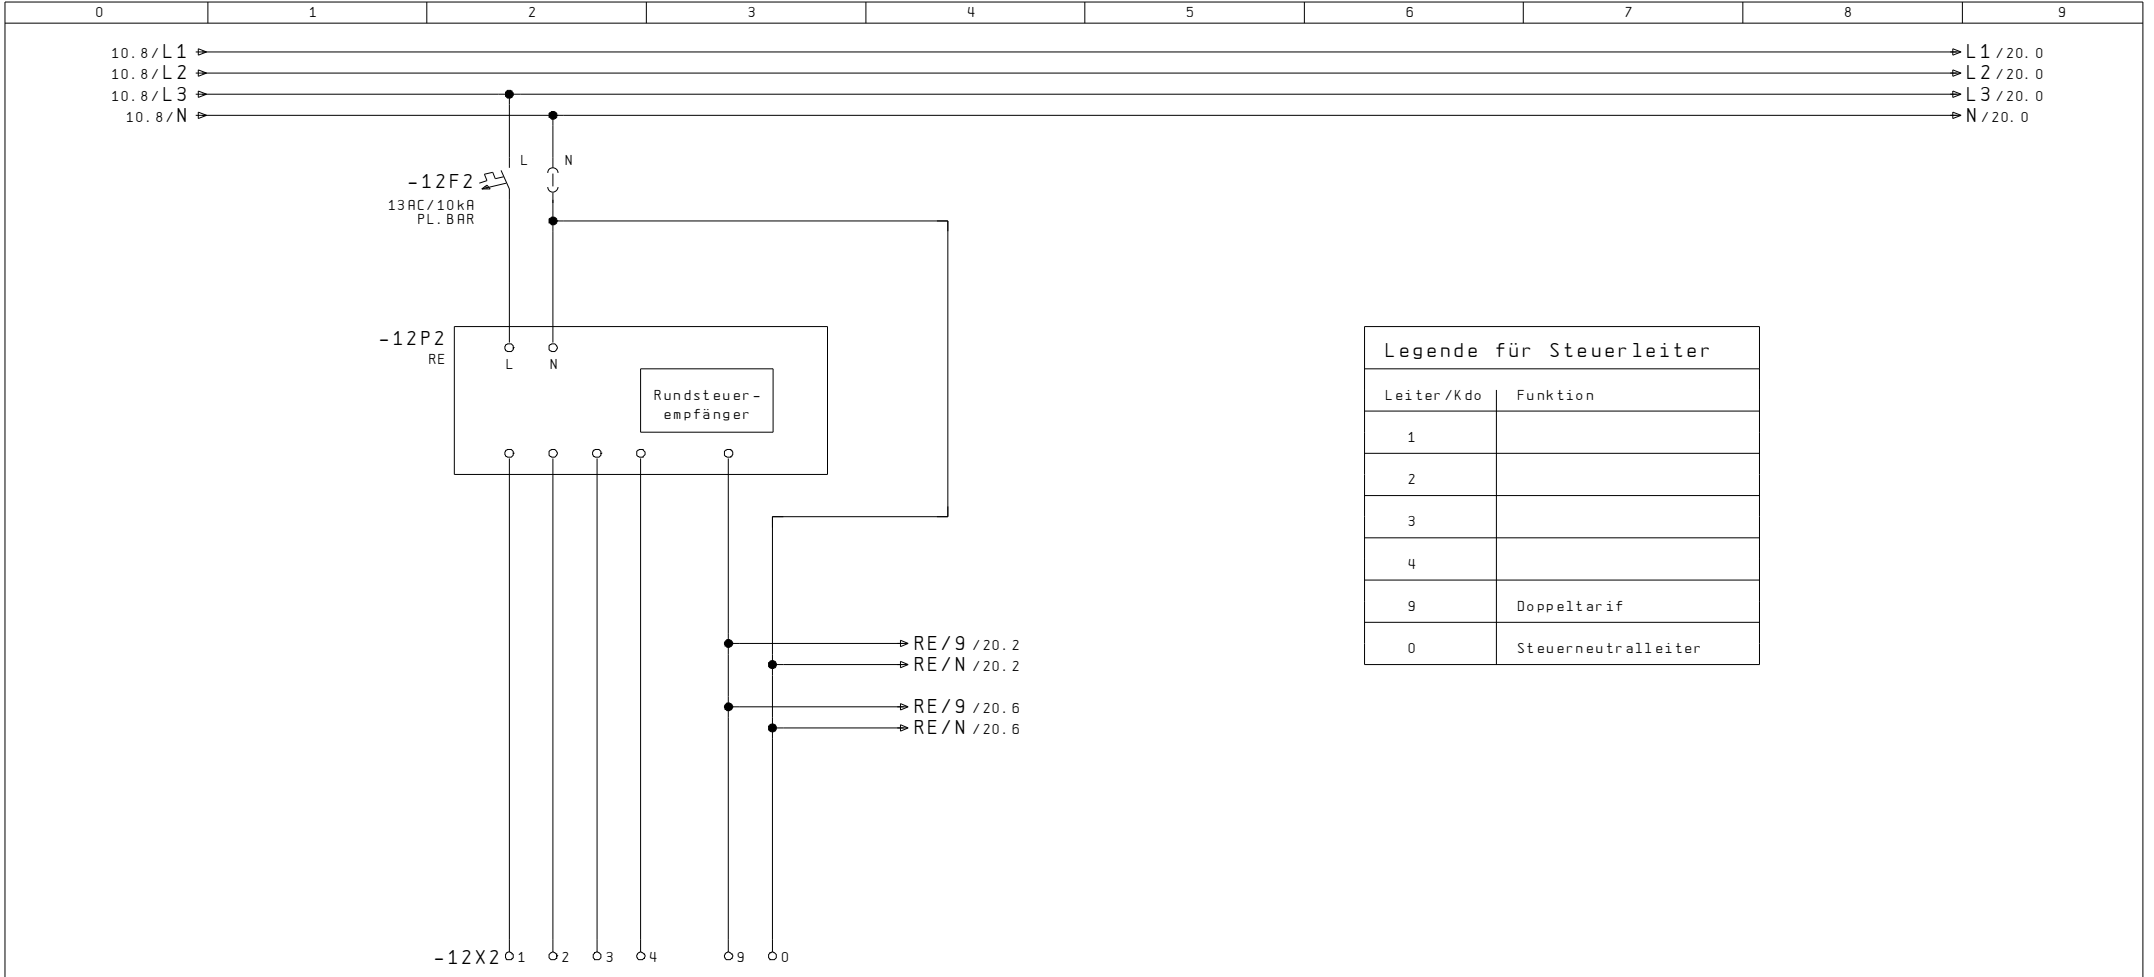

RE - Klemmsatz
6x6mm² / 5LN

Index		Erst.		.....		Rundsteuer- empfänger	A404 542 131	Anl. = X
Änderung	05. Okt. 2007	SCS	GUM	AP-Aussenzählerkasten				Ort +AZK
	Datum	Name	Makro					B1. 12
								Total 20