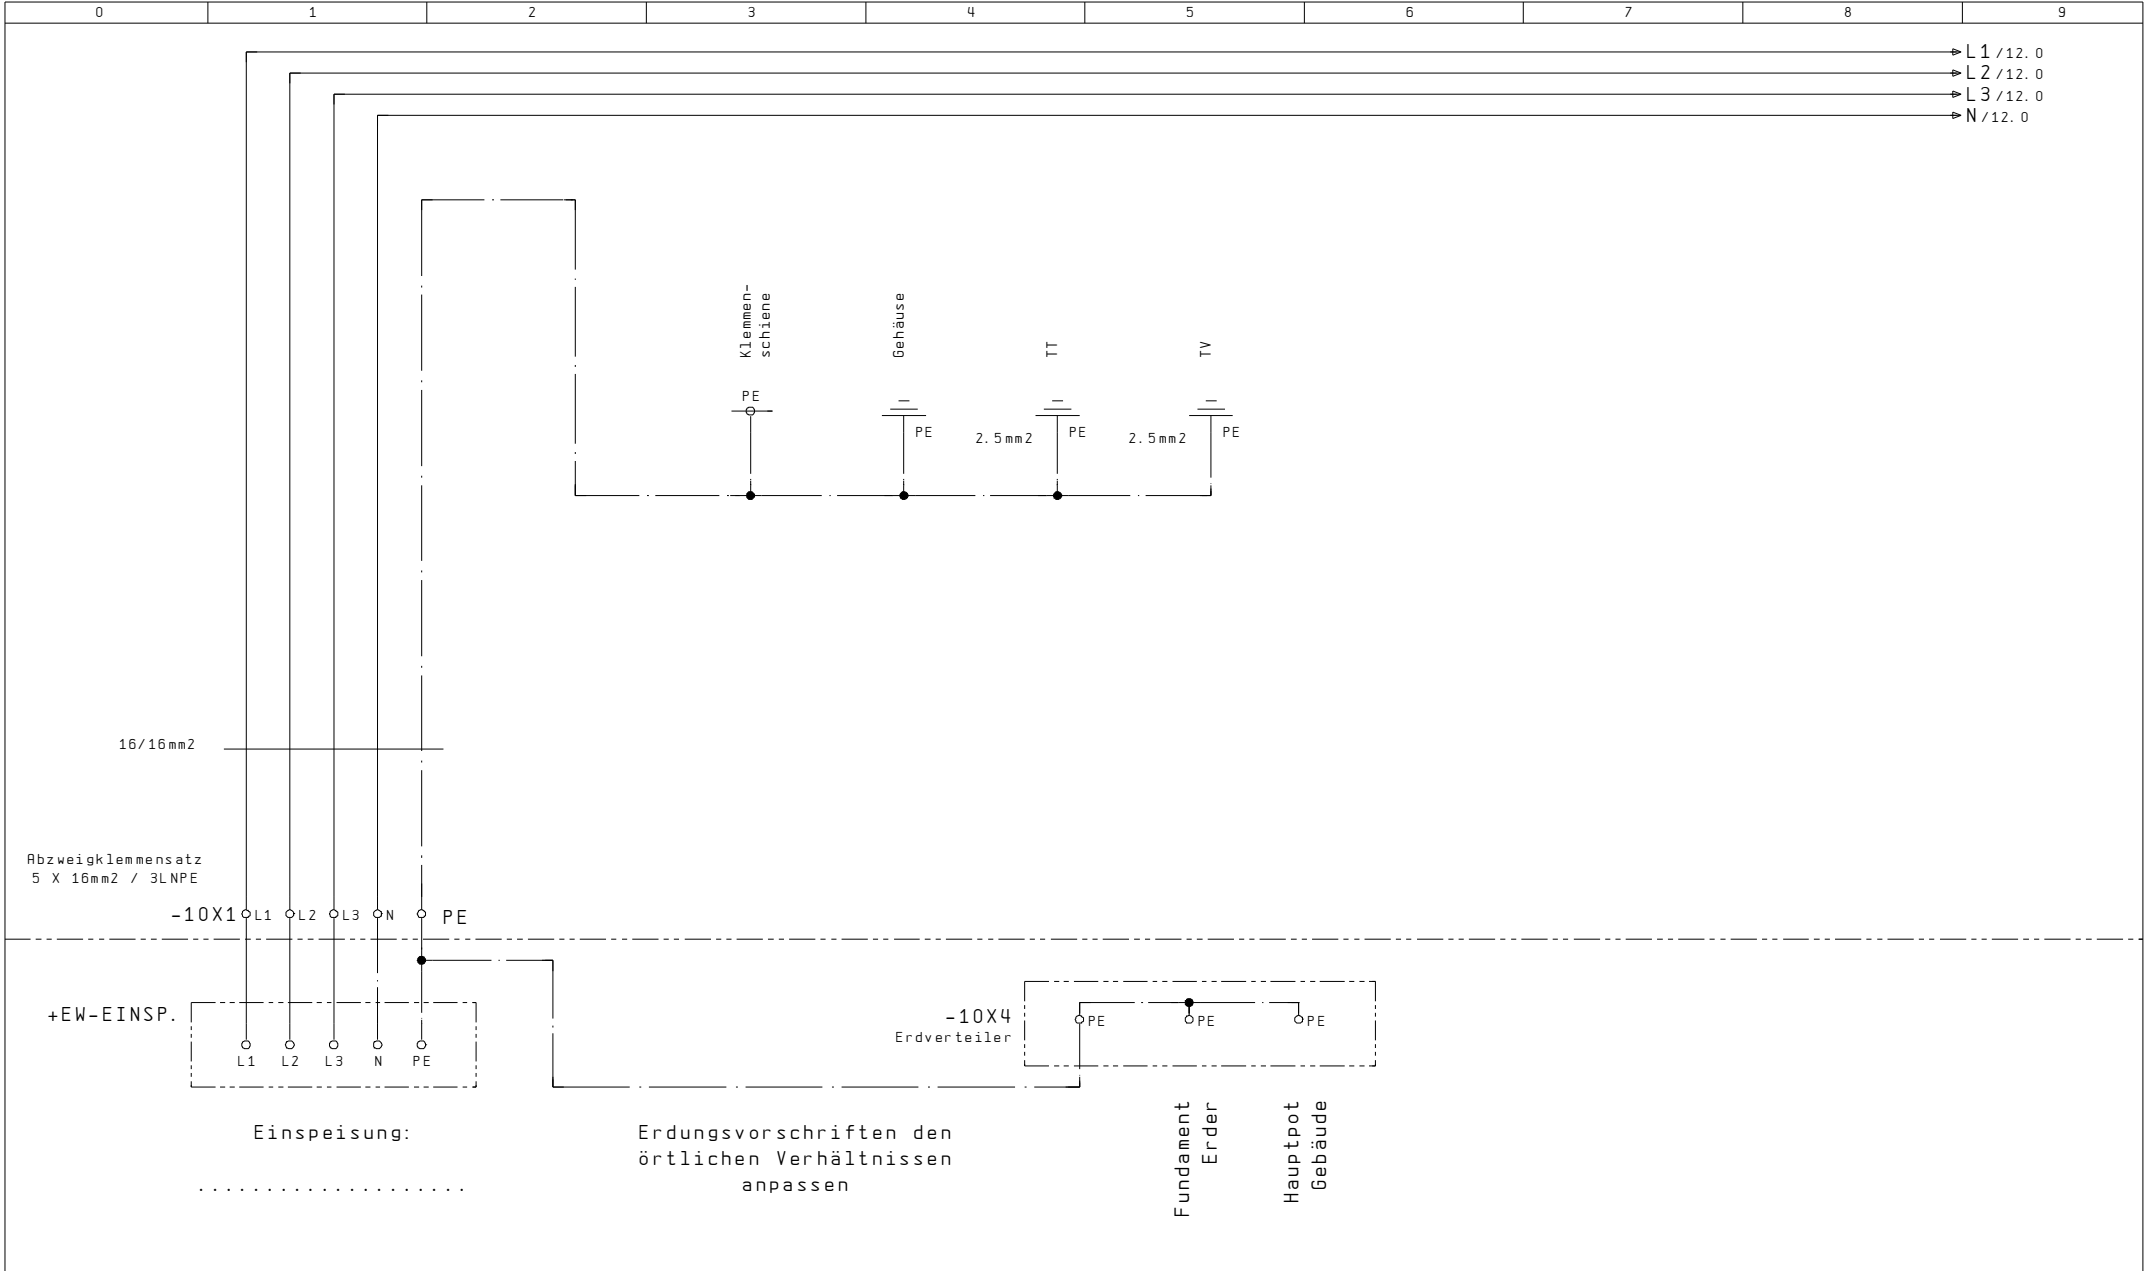

AP-Aluminiumschrank, Front und Seitenwand grundiert  
Rückwand roh

Kastenmass: 600x1250x230mm

Ausführung ohne Regendach  
bei Bedarf, im Zubehör, separat bestellen

Netz: 3x400/230VAC / 50Hz

In: 100A

Icu: 10kA

Ipk: 18kA

Nullungsart: TN-C / TN-S

Berührungsschutz: IP 2X / (Laien)

Schutzart Schrank: IP 43

5														12	
Index		Erst.		.....			Einspeisung Erdung		A404 541 432		Anl. = X				
Änderung	05. Dez. 2007	GUM	Bearb.	GUM	AP-Aussenzählerkasten						Ort +AZK		B1. 10		
	Datum	Name	Makro										Total 22		

Legende für Steuerleiter	
Leiter /Kdo	Funktion
1	
2	
3	
4	
9	Doppeltarif
0	Steuerneutraleiter

RE - Klemmsatz  
6x6mm<sup>2</sup> / 5LN

Index		Erst.		.....		Rundsteuer- empfänger	A404 541 432	Anl. = X
		Bearb.	GUM	AP-Aussenzählerkasten				Ort +AZK
Änderung	05. Dez. 2007	GUM	Gepf.					B1. 12
	Datum	Name	Makro					Total 22

Bezugerabgang  
3LNPE / 20A  
Wohnung Ost

Bezugerabgang  
3LNPE / 20A  
Wohnung West

Index		Erst.		.....	Messung	A404 541 432	Anl. = X	
Änderung	05. Dez. 2007	GUM	GUM	AP-Aussenzählerkasten			Ort +AZK	
Datum	Name	Makro					B1. 20	
							Total	22