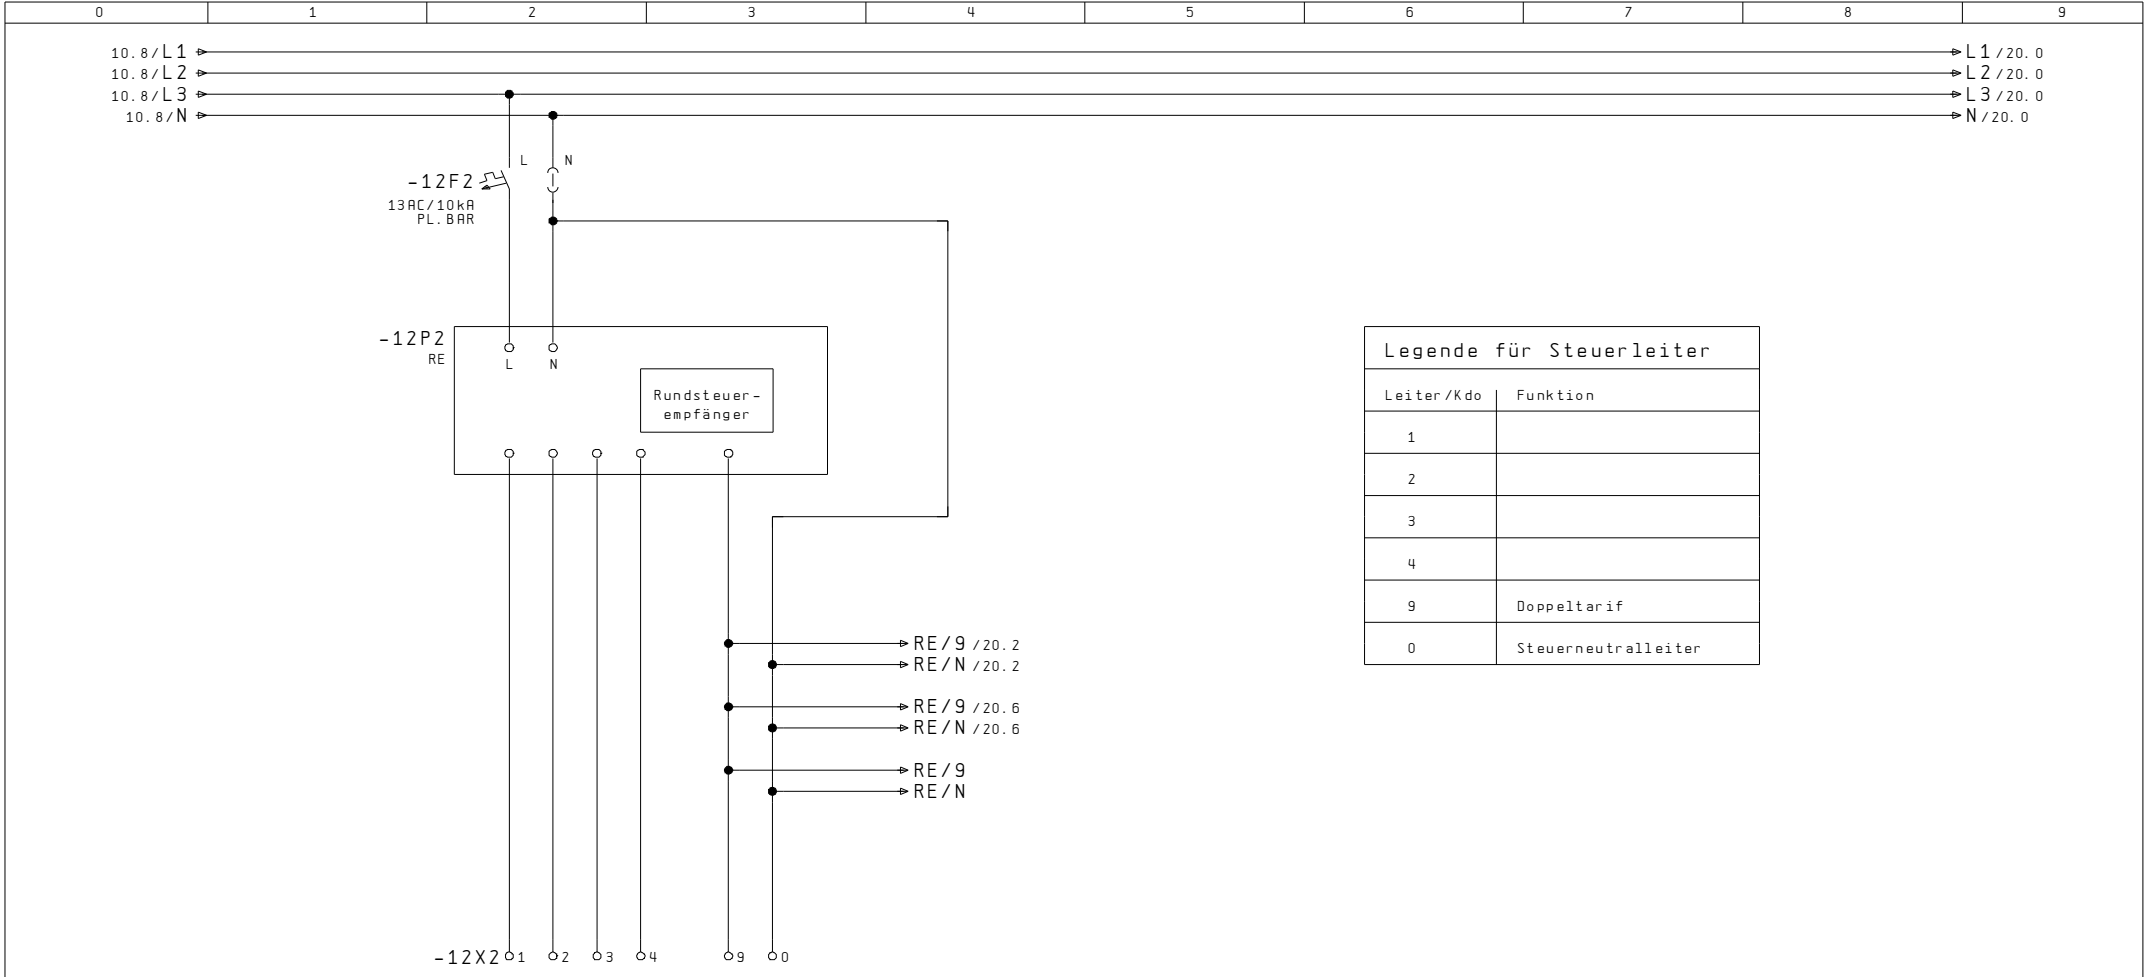

AP-Aluminiumschrank, Front und Seitenwand grundiert  
Rückwand roh

Kastenmass: 600x1250x230mm

Ausführung ohne Regendach  
bei Bedarf, im Zubehör, separat bestellen

Netz: 3x400/230VAC / 50Hz

In: 100A

Icu: 10kA

Ipk: 18kA

Nullungsart: TN-C / TN-S

Berührungsschutz: IP 2X / (Laien)

Schutzart Schrank: IP 43

5														12	
Index		Erst.		.....			Einspeisung Erdung		A404 541 432		Anl. = X				
Änderung	05. Dez. 2007	GUM	Bearb.	GUM	AP-Aussenzählerkasten						Ort +AZK		B1. 10		
	Datum	Name	Makro										Total 22		

Legende für Steuerleiter	
Leiter /Kdo	Funktion
1	
2	
3	
4	
9	Doppeltarif
0	Steuerneutraleiter

RE - Klemmsatz  
6x6mm<sup>2</sup> / 5LN

Index		Erst.		.....		Rundsteuer- empfänger	A404 541 432	Anl. = X
		Bearb.	GUM	AP-Aussenzählerkasten				Ort +AZK
Änderung	05. Dez. 2007	GUM	Gepf.					B1. 12
	Datum	Name	Makro					Total 22

Bezugerabgang  
3LNPE / 20A  
Wohnung Ost

Bezugerabgang  
3LNPE / 20A  
Wohnung West

Index		Erst.		.....	Messung	A404 541 432	Anl. = X	
Änderung	05. Dez. 2007	GUM	GUM	AP-Aussenzählerkasten			Ort +AZK	
Datum	Name	Makro					B1. 20	
							Total	22