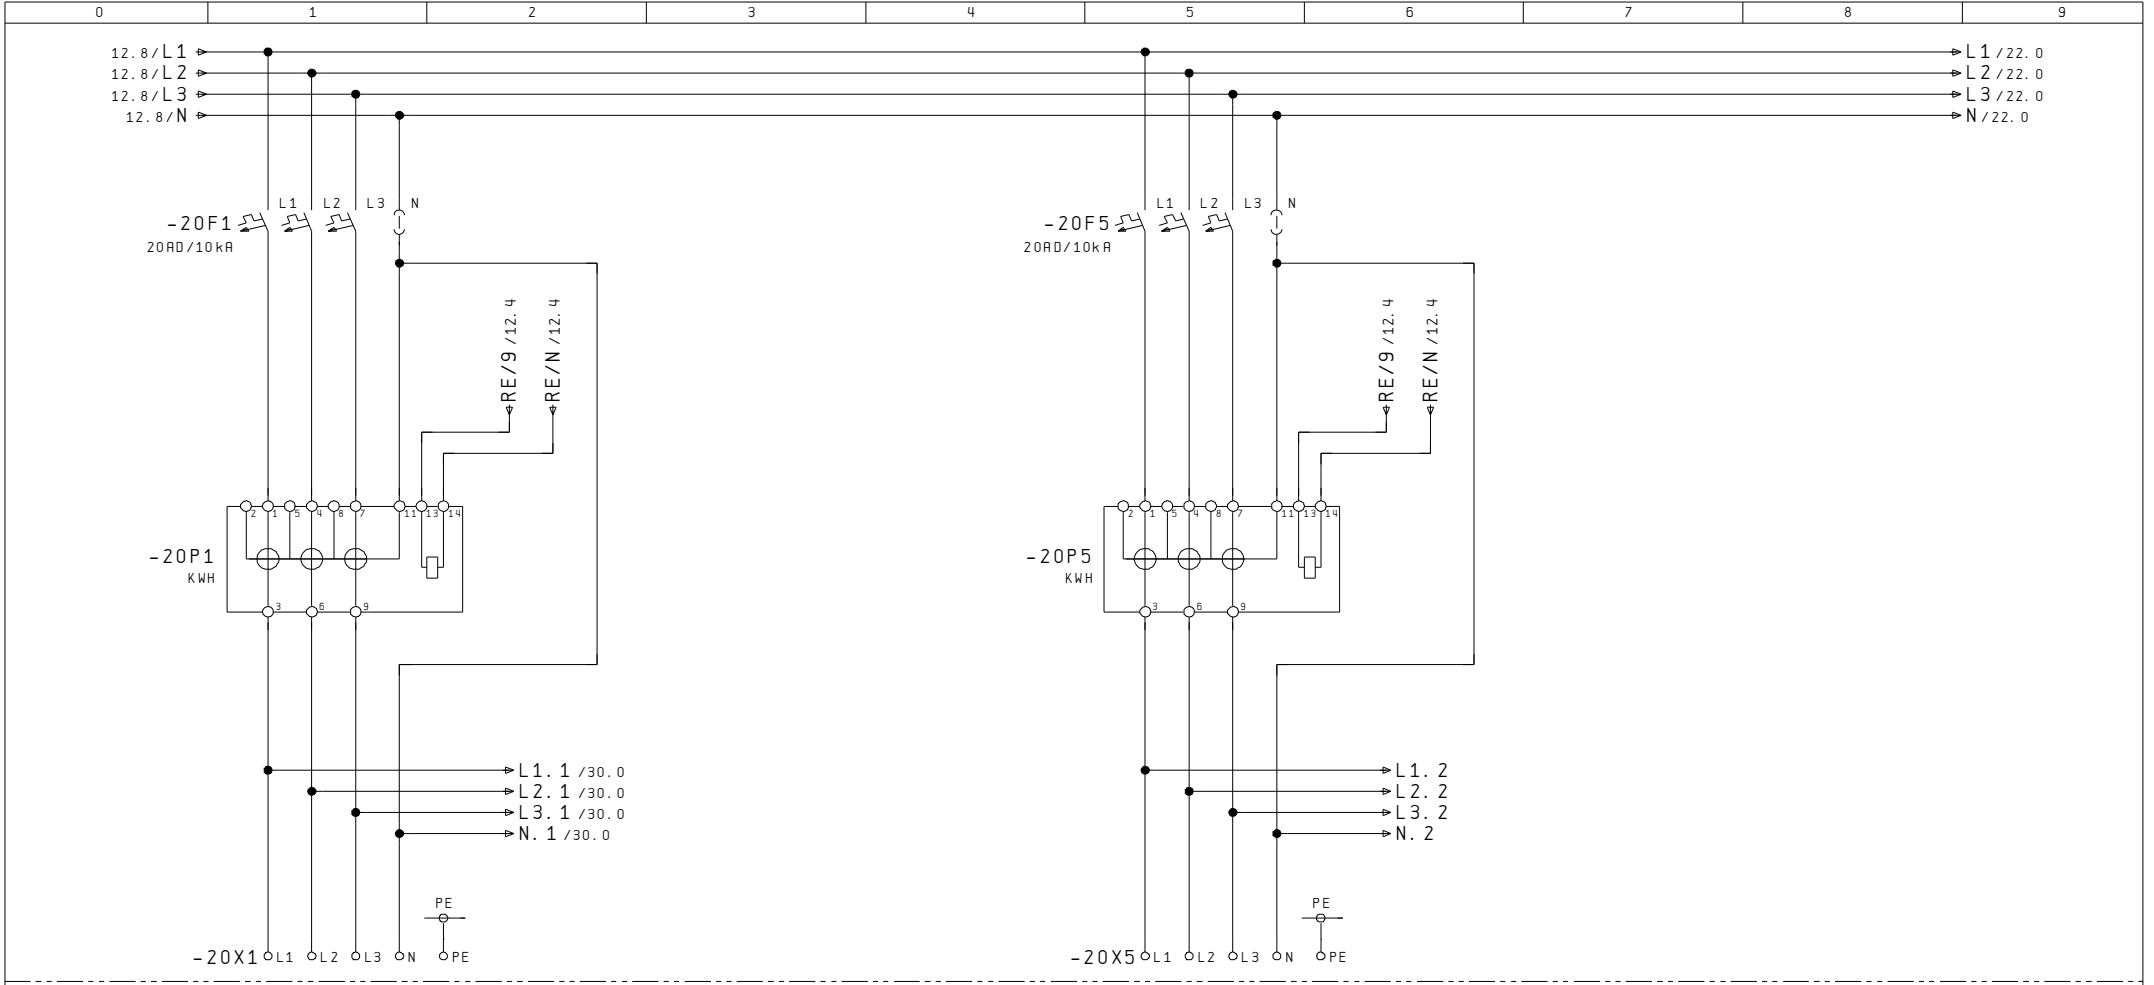

AP-Aluminiumschrank, Front und Seitenwand grundiert  
Rückwand roh

Kastenmass: 600x1250x230mm

Ausführung ohne Regendach  
bei Bedarf, im Zubehör, separat bestellen

Netz: 3x400/230VAC / 50Hz

In: 100A

Icu: 10kA

Ipk: 18kA

Nullungsart: TN-C / TN-S

Berührungsschutz: IP 2X / (Laien)

Schutzart Schrank: IP 43

5														12	
Index		Erst.		.....			Einspeisung Erdung		A404 541 432		Anl. = X				
Änderung	05. Dez. 2007	GUM	Bearb.	GUM	AP-Aussenzählerkasten						Ort +AZK		B1. 10		
	Datum	Name	Makro										Total 22		

Legende für Steuerleiter	
Leiter /Kdo	Funktion
1	
2	
3	
4	
9	Doppeltarif
0	Steuerneutraleiter

RE - Klemmsatz  
6x6mm<sup>2</sup> / 5LN

Index		Erst.		.....		Rundsteuer- empfänger	A404 541 432	Anl. = X
		Bearb.	GUM	AP-Aussenzählerkasten				Ort +AZK
Änderung	05. Dez. 2007	GUM	Gepf.					B1. 12
	Datum	Name	Makro					Total 22

Bezugerabgang  
3LNPE / 20A  
Wohnung Ost

Bezugerabgang  
3LNPE / 20A  
Wohnung West

Index		Erst.		.....	Messung	A404 541 432	Anl. = X	
Änderung	05. Dez. 2007	GUM	GUM	AP-Aussenzählerkasten			Ort +AZK	
Datum	Name	Makro					B1. 20	
							Total	22