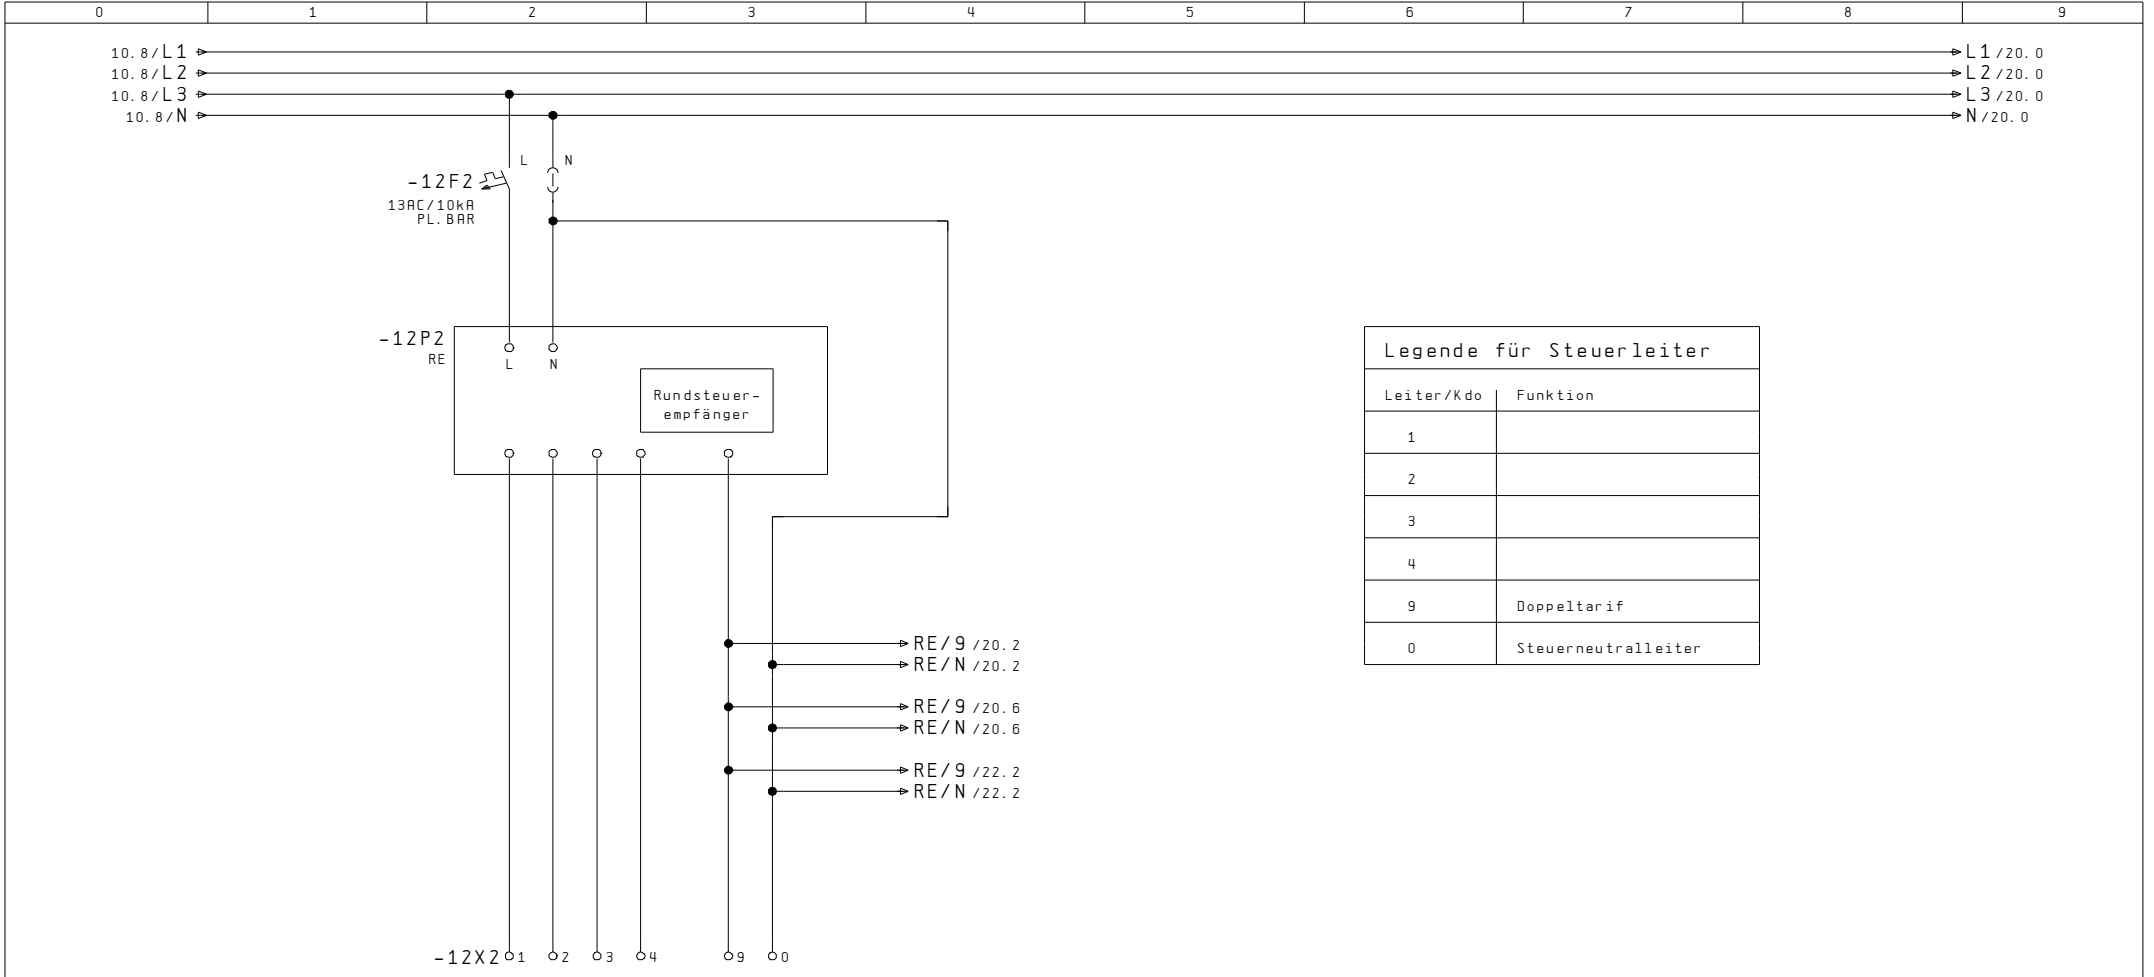

AP-Aluminiumschrank, Front und Seitenwand grundiert
Rückwand roh

Kastenmass: 900x1250x230mm

Ausführung ohne Regendach
bei Bedarf, im Zubehör, separat bestellen

Netz: 3x400/230VAC / 50Hz

In: 80A

Icu: 10kA

Ipk: 18kA

Nullungsart: TN-C / TN-S

Berührungsschutz: IP 2X / (Laien)

Schutzart Schrank: IP 43

Index		Erst.		Disposition	A404 541 422	Anl. = X
		Bearb.	STB				Ort +AZK
Änderung	11. Jan. 2008	SCS	Gepf.	AP-Aussenzählerkasten			B1. 5
	Datum	Name	Makro				Total 22

RE - Klemmsatz
6x6mm² / 5LN

Index		Erst.			Rundsteuer-empfänger	A404 541 422	Anl. = X
Änderung	15. Okt. 2007	SCS	GUM	AP-Aussenzählerkasten				Ort +AZK
	Datum	Name	Makro					B1. 12
								Total 22

Bezügerabgang
3LNPE / 25A