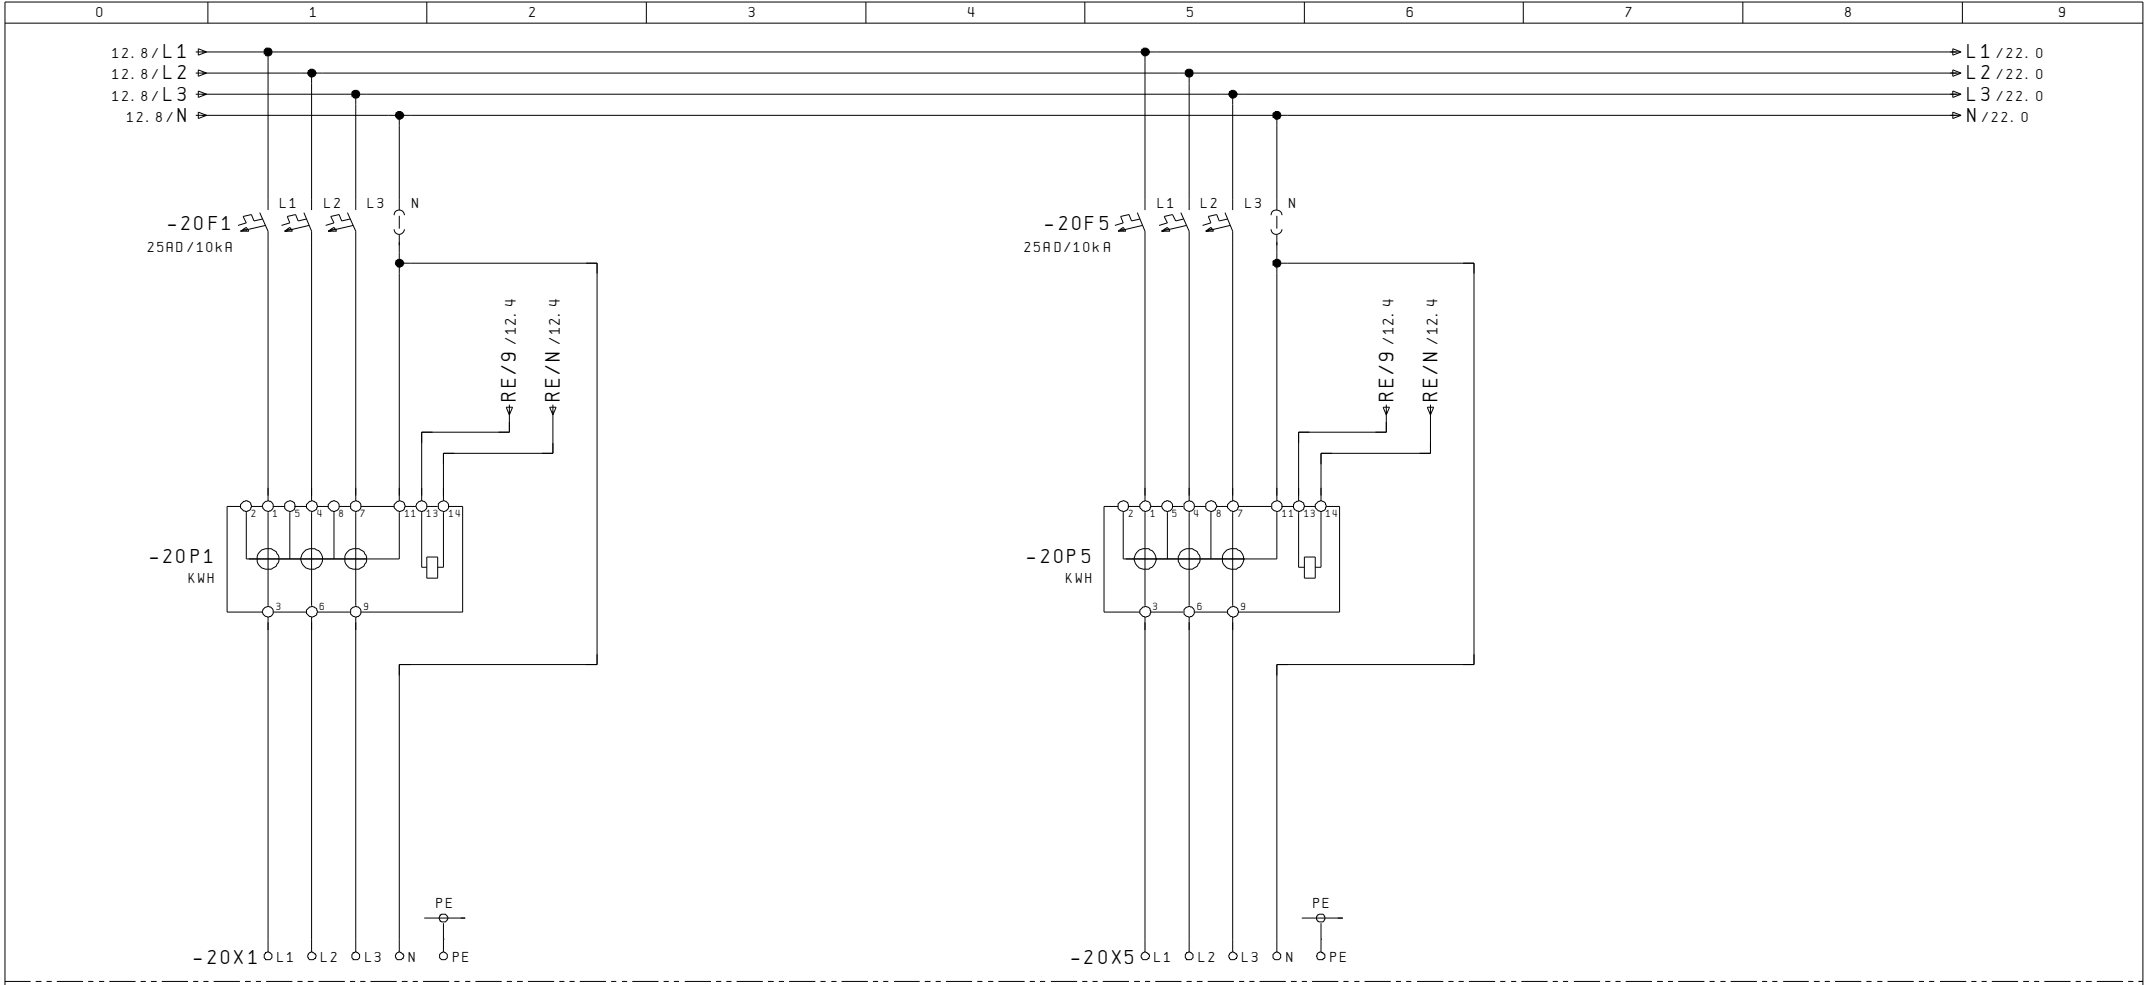

AP-Aluminiumschrank, Front und Seitenwand grundiert
Rückwand roh

Kastenmass: 900x1250x230mm

Ausführung ohne Regendach
bei Bedarf, im Zubehör, separat bestellen

Netz: 3x400/230VAC / 50Hz

In: 80A

Icu: 10kA

Ipk: 18kA

Nullungsart: TN-C / TN-S

Berührungsschutz: IP 2X / (Laien)

Schutzart Schrank: IP 43

Index		Erst.		Disposition	A404 541 422	Anl. = X
		Bearb.	STB				Ort +AZK
Änderung	11. Jan. 2008	SCS	Gepf.	AP-Aussenzählerkasten			B1. 5
	Datum	Name	Makro				Total 22

RE - Klemmsatz
6x6mm² / 5LN

Index		Erst.			Rundsteuer-empfänger	A404 541 422	Anl. = X
Änderung	15. Okt. 2007	SCS	GUM	AP-Aussenzählerkasten				Ort +AZK
	Datum	Name	Makro					B1. 12
								Total 22

Bezügerabgang
3LNPE / 25A

20

Index		Erst.		Messung	A404 541 422	Anl. = X
Änderung	15. Okt. 2007	SCS	AP-Aussenzählerkasten				Ort +AZK
	Datum	Name	Makro				B1. 22
							Total 22