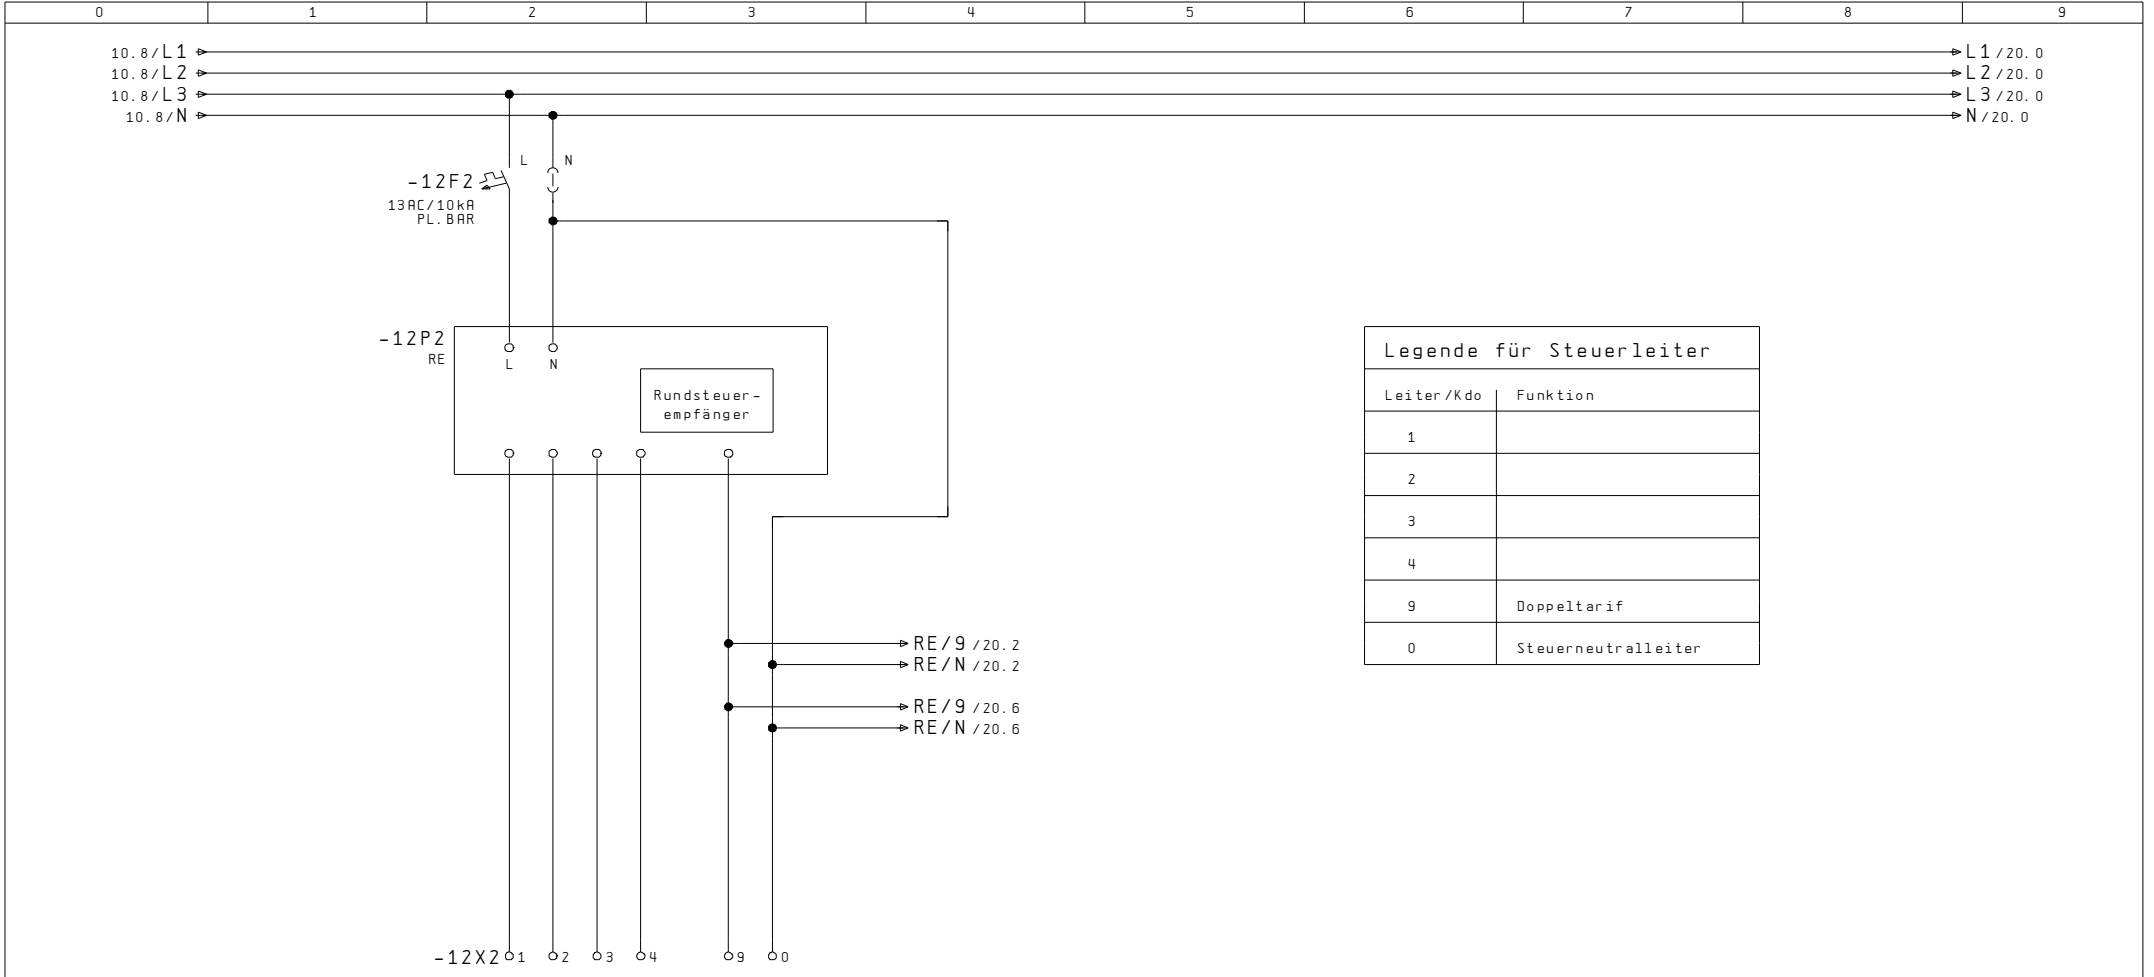

AP-Aluminiumschrank, Front und Seitenwand grundiert
Rückwand roh

Kastenmass: 900x1250x230mm

Ausführung ohne Regendach
bei Bedarf, im Zubehör, separat bestellen

Netz: 3x400/230VAC / 50Hz

In: 63A

Icu: 10kA

Ipk: 18kA

Nullungsart: TN-C / TN-S

Berührungsschutz: IP 2X / (Laien)

Schutzart Schrank: IP 43

RE - Klemmsatz
6x6mm² / 5LN

Index		Erst.			Rundsteuer- empfänger	A404 541 421	Anl. = X
		Bearb.	GUM					Ort +AZK
Änderung	15. Okt. 2007	SCS	Gepf.	AP-Aussenzählerkasten				B1. 12
	Datum	Name	Makro					Total 20

Bezügerabgang
3LNPE / 25A

Bezügerabgang
3LNPE / 40A

12

Index		Erst.		Messung	A404 541 421	Anl. = X	
Änderung	15. Okt. 2007	SCS	Bearb. GUM	AP-Aussenzählerkasten			Ort +AZK	
	Datum	Name	Makro				B1. 20	
							Total	20