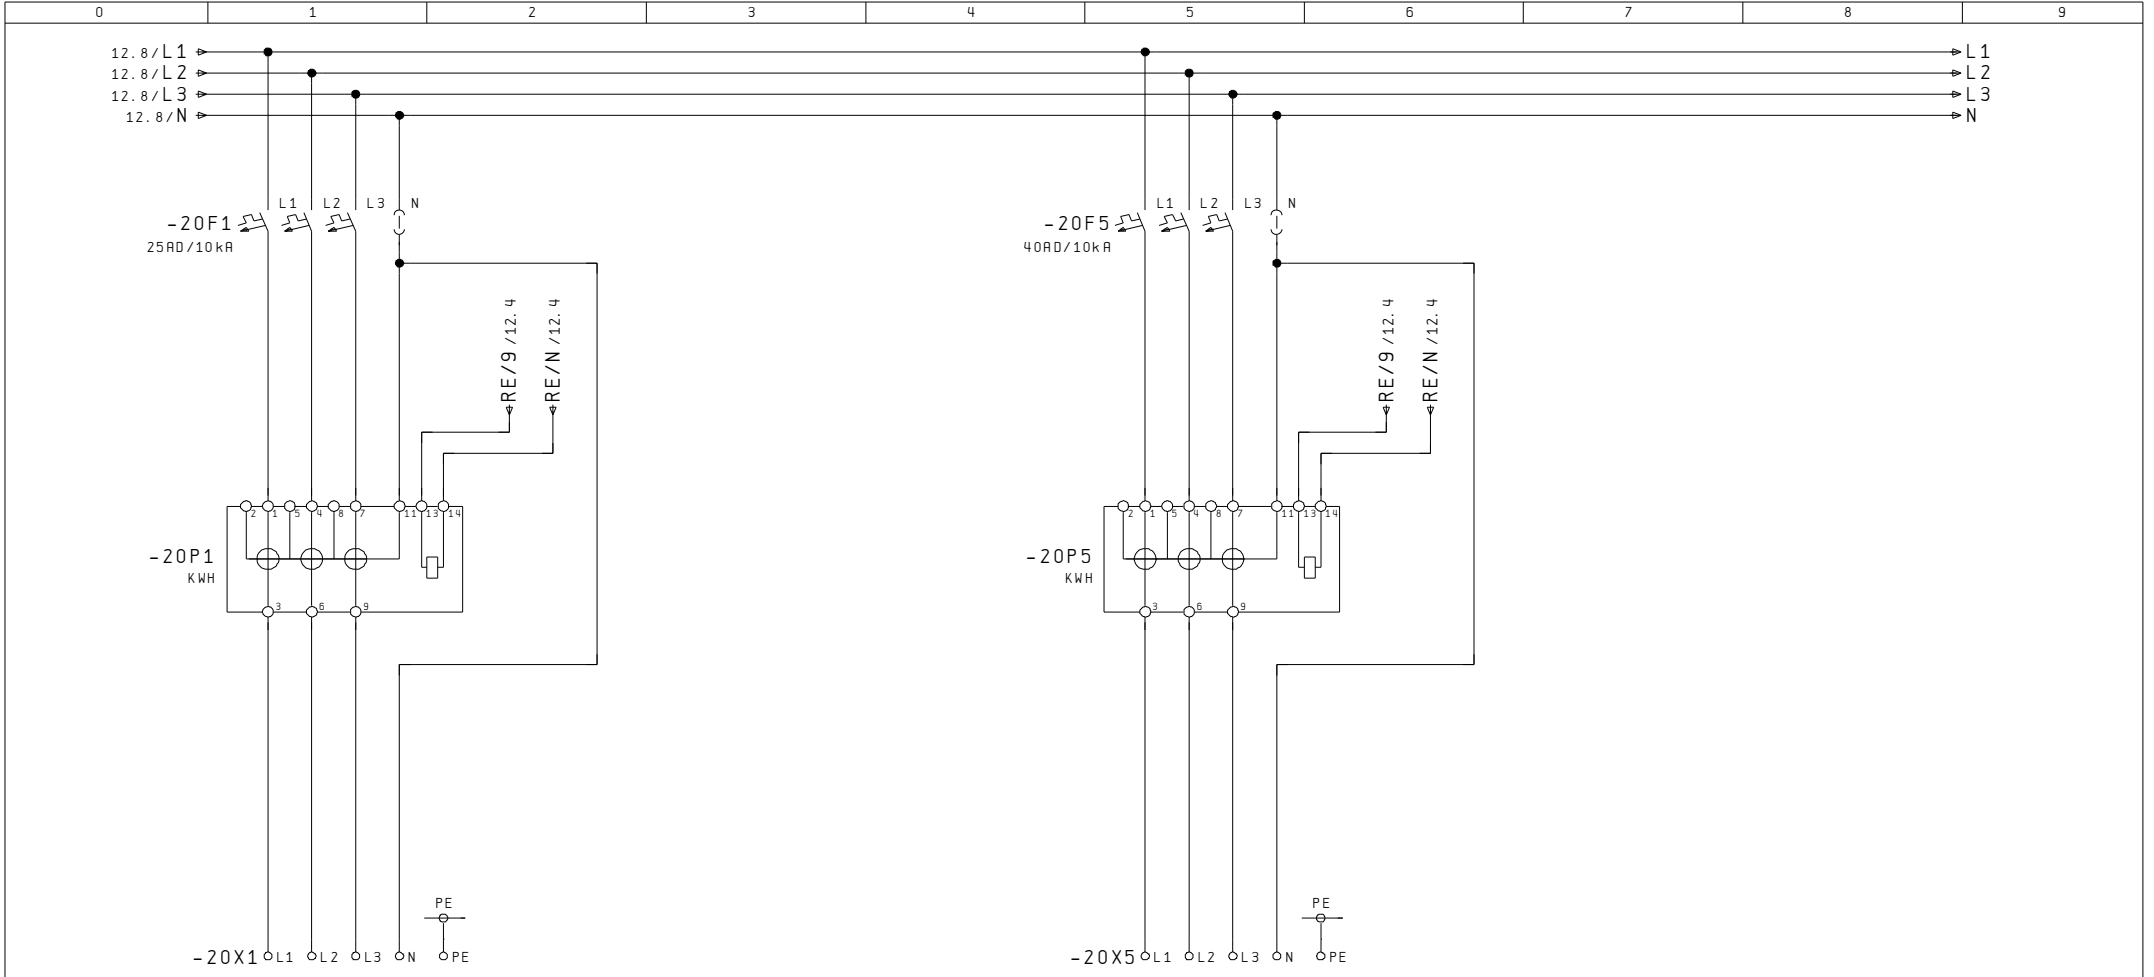

AP-Aluminiumschrank, Front und Seitenwand grundiert
Rückwand roh

Kastenmass: 900x1250x230mm

Ausführung ohne Regendach
bei Bedarf, im Zubehör, separat bestellen

Netz: 3x400/230VAC / 50Hz

In: 63A

Icu: 10kA

Ipk: 18kA

Nullungsart: TN-C / TN-S

Berührungsschutz: IP 2X / (Laien)

Schutzart Schrank: IP 43

RE - Klemmsatz
6x6mm² / 5LN

Index		Erst.			Rundsteuer- empfänger	A404 541 421	Anl. = X
		Bearb.	GUM					Ort +AZK
Änderung	15. Okt. 2007	SCS	Gepf.	AP-Aussenzählerkasten				B1. 12
	Datum	Name	Makro					Total 20

Bezügerabgang
3LNPE / 25A

Bezügerabgang
3LNPE / 40A

12

Index		Erst.		Messung	A404 541 421	Anl. = X	
Änderung	15. Okt. 2007	SCS	Bearb. GUM	AP-Aussenzählerkasten			Ort +AZK	
	Datum	Name	Makro				B1. 20	
							Total	20