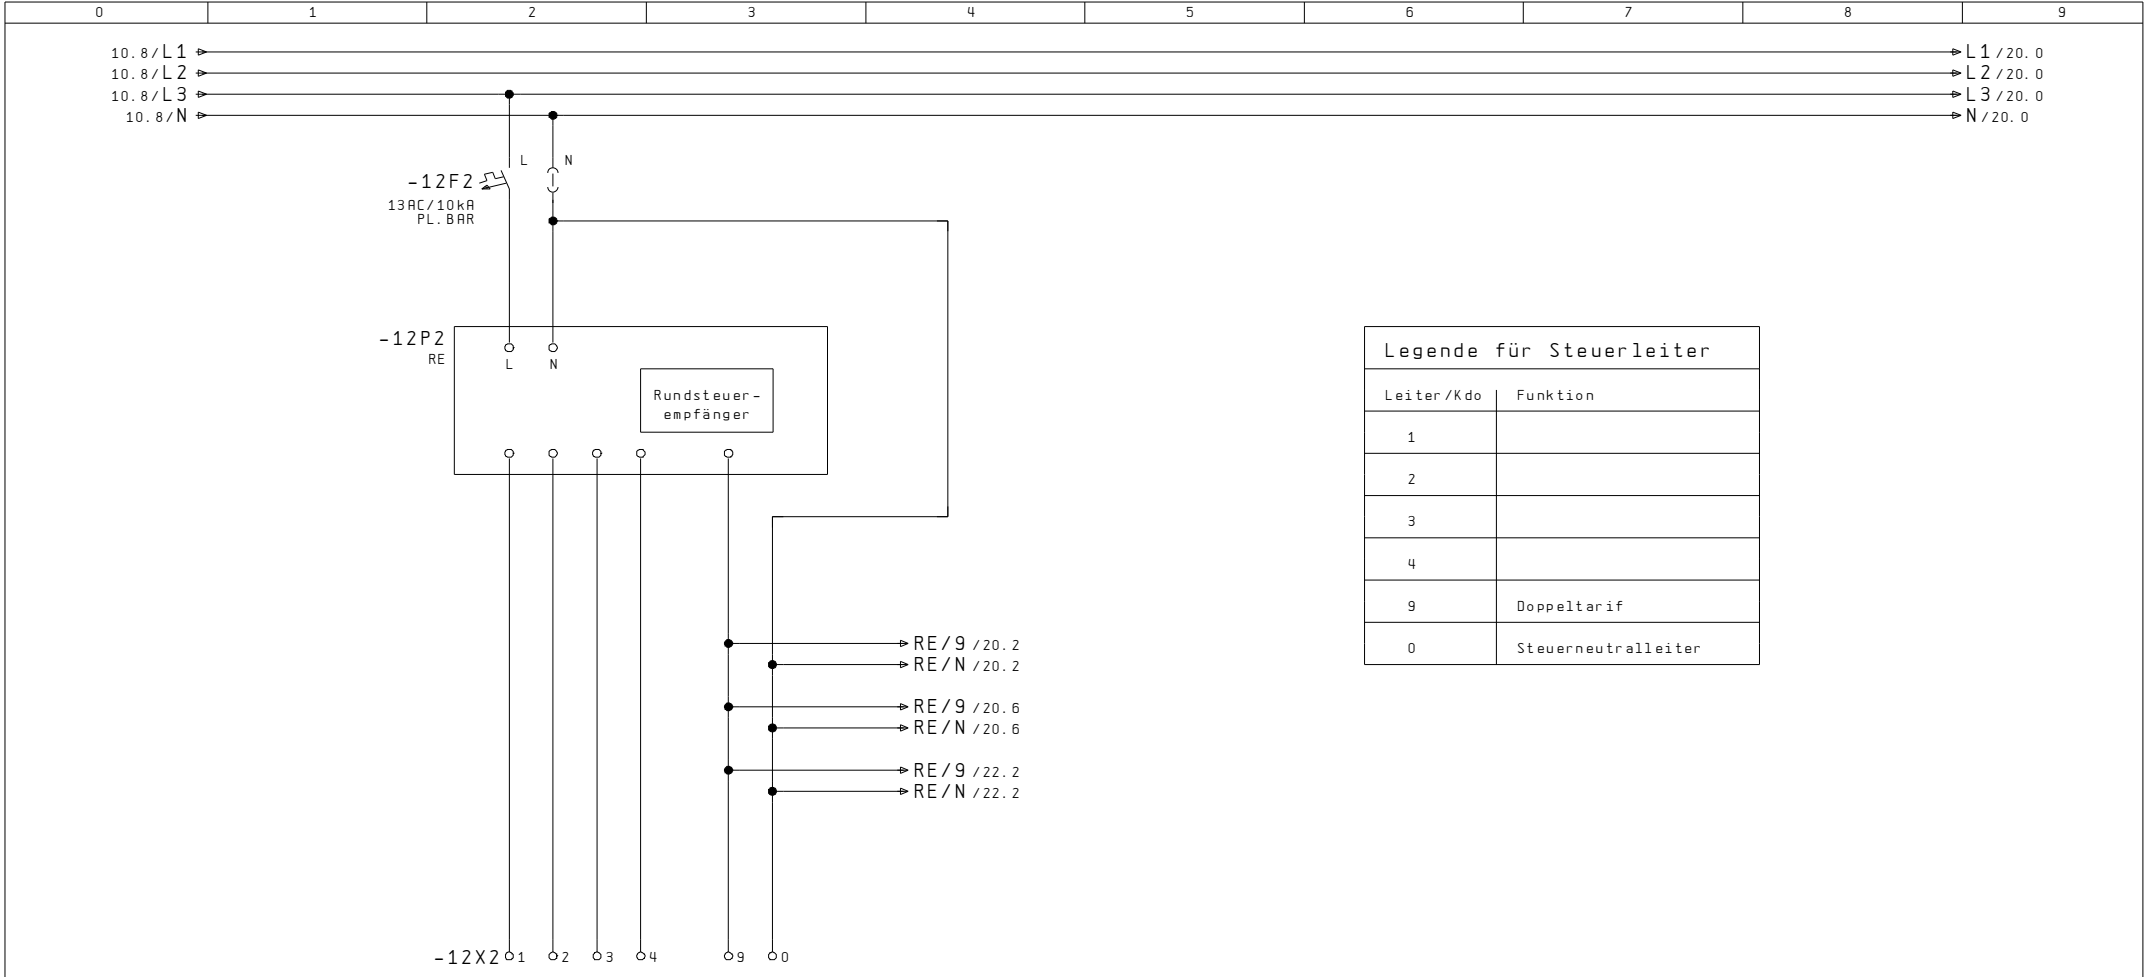

AP-Aluminiumschrank, Front und Seitenwand grundiert
Rückwand roh

Kastenmass: 1650x750x230mm

Ausführung ohne Regendach
bei Bedarf, im Zubehör, separat bestellen

Netz: 3x400/230VAC / 50Hz

In: 63A

Icu: 10kA

Ipk: 18kA

Nullungsart: TN-C / TN-S

Berührungsschutz: IP 2X / (Laien)

Schutzart Schrank: IP 43

Index			Erst.		Disposition	A404 541 103	Anl. = X
			Bearb.	STB				Ort +AZK
Änderung	11. Jan. 2008	SCS	Gep.		AP-Aussenzählerkasten			B1. 5
	Datum	Name	Makro					Total 22

Legende für Steuerleiter	
Leiter /Kdo	Funktion
1	
2	
3	
4	
9	Doppeltarif
0	Steuerneutraleiter

RE - Klemmsatz
6x6mm² / 5LN

Index		Erst.			Rundsteuer- empfänger	A404 541 103	Anl. = X
Änderung	03. Okt. 2007	SCS	GUM	AP-Aussenzählerkasten				Ort +AZK
	Datum	Name	Makro					B1. 12
								Total 22