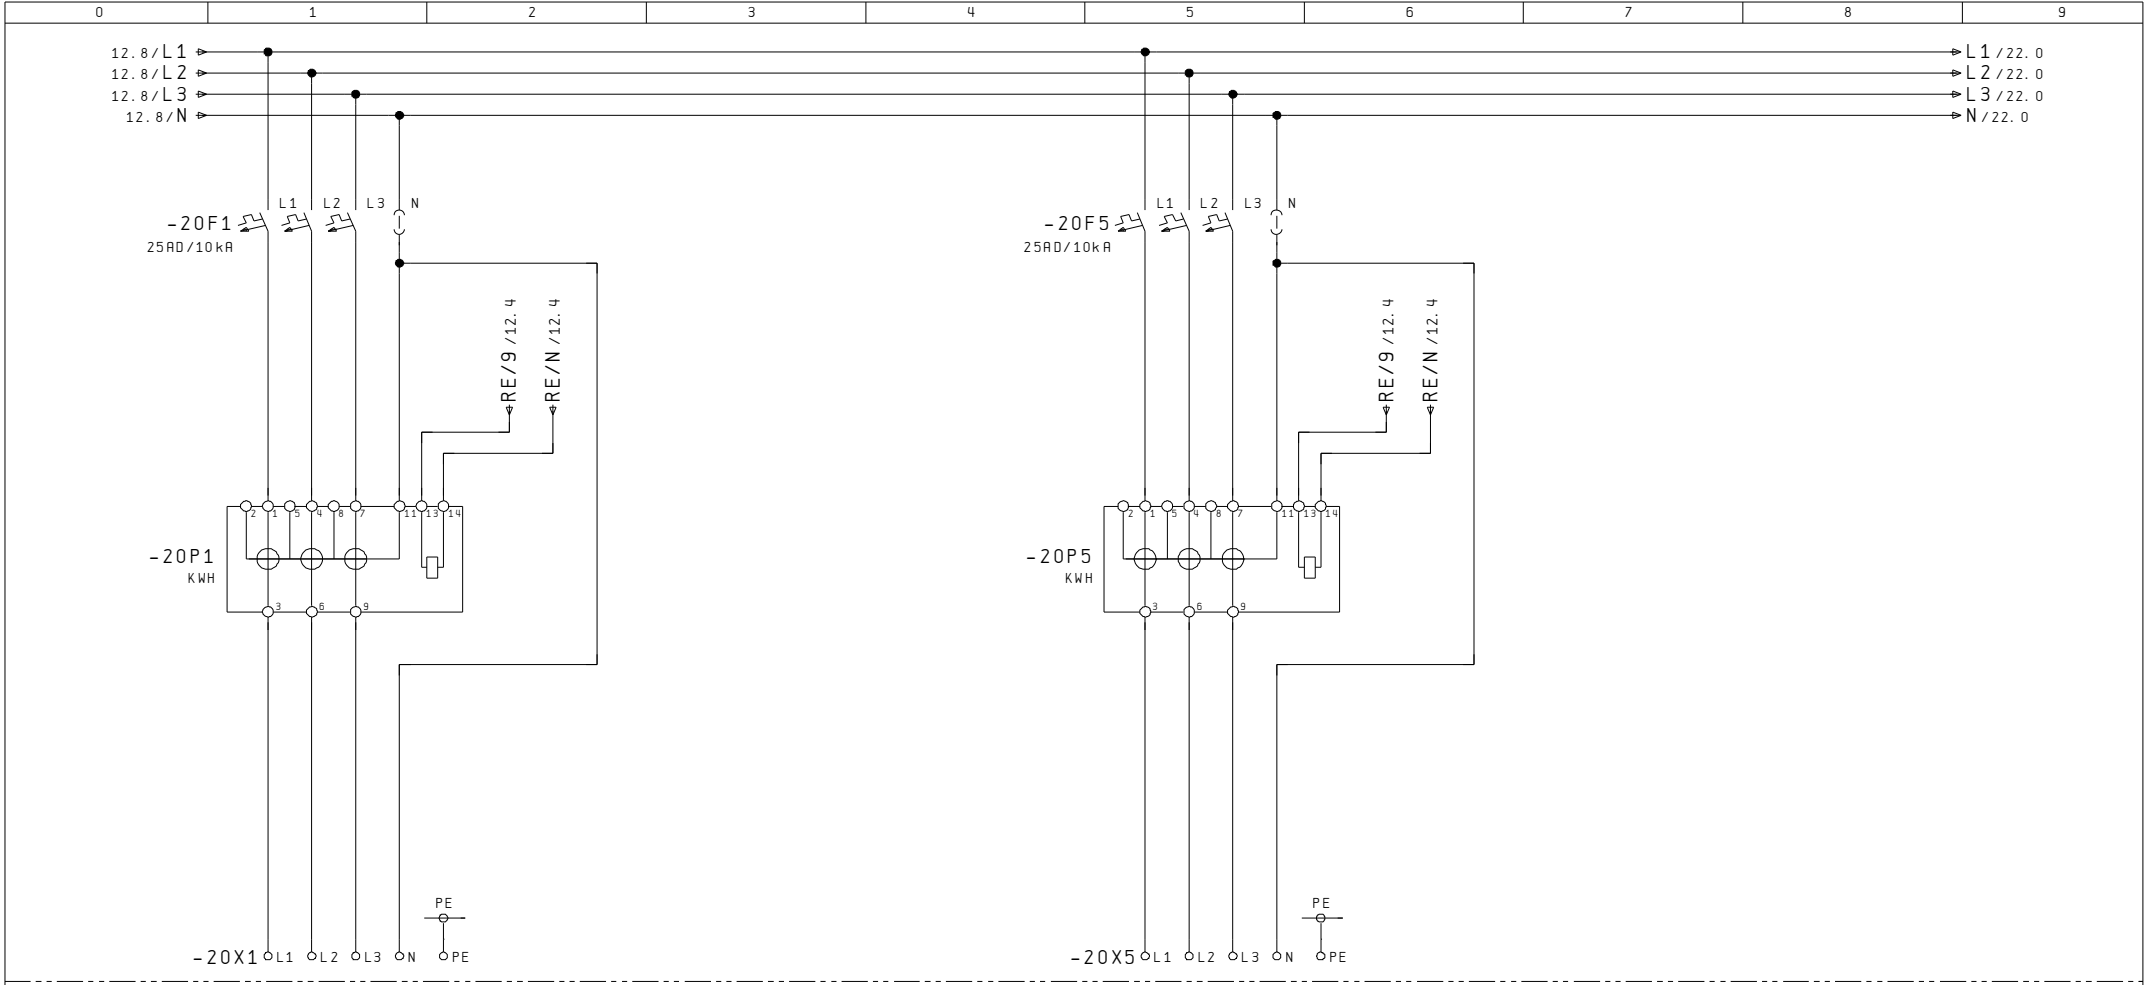

AP-Aluminiumschrank, Front und Seitenwand grundiert
Rückwand roh

Kastenmass: 1650x750x230mm

Ausführung ohne Regendach
bei Bedarf, im Zubehör, separat bestellen

Netz: 3x400/230VAC / 50Hz

In: 63A

Icu: 10kA

Ipk: 18kA

Nullungsart: TN-C / TN-S

Berührungsschutz: IP 2X / (Laien)

Schutzart Schrank: IP 43

Index			Erst.		Disposition	A404 541 103	Anl. = X
			Bearb.	STB				Ort +AZK
Änderung	11. Jan. 2008	SCS	Gep.		AP-Aussenzählerkasten			B1. 5
	Datum	Name	Makro					Total 22

Legende für Steuerleiter	
Leiter /Kdo	Funktion
1	
2	
3	
4	
9	Doppeltarif
0	Steuerneutraleiter

RE - Klemmsatz
6x6mm² / 5LN

Index		Erst.			Rundsteuer- empfänger	A404 541 103	Anl. = X
Änderung	03. Okt. 2007	SCS	GUM	AP-Aussenzählerkasten				Ort +AZK
	Datum	Name	Makro					B1. 12
								Total 22

Bezügerabgang
3LNPE / 25A

Bezügerabgang
3LNPE / 25A

Index		Erst.		Messung	A404 541 103	Anl. = X	
Änderung	02. Okt. 2007	SCS	Bearb. GUM	AP-Aussenzählerkasten			Ort +AZK	
Datum		Name	Makro				B1. 20	
							Total	22