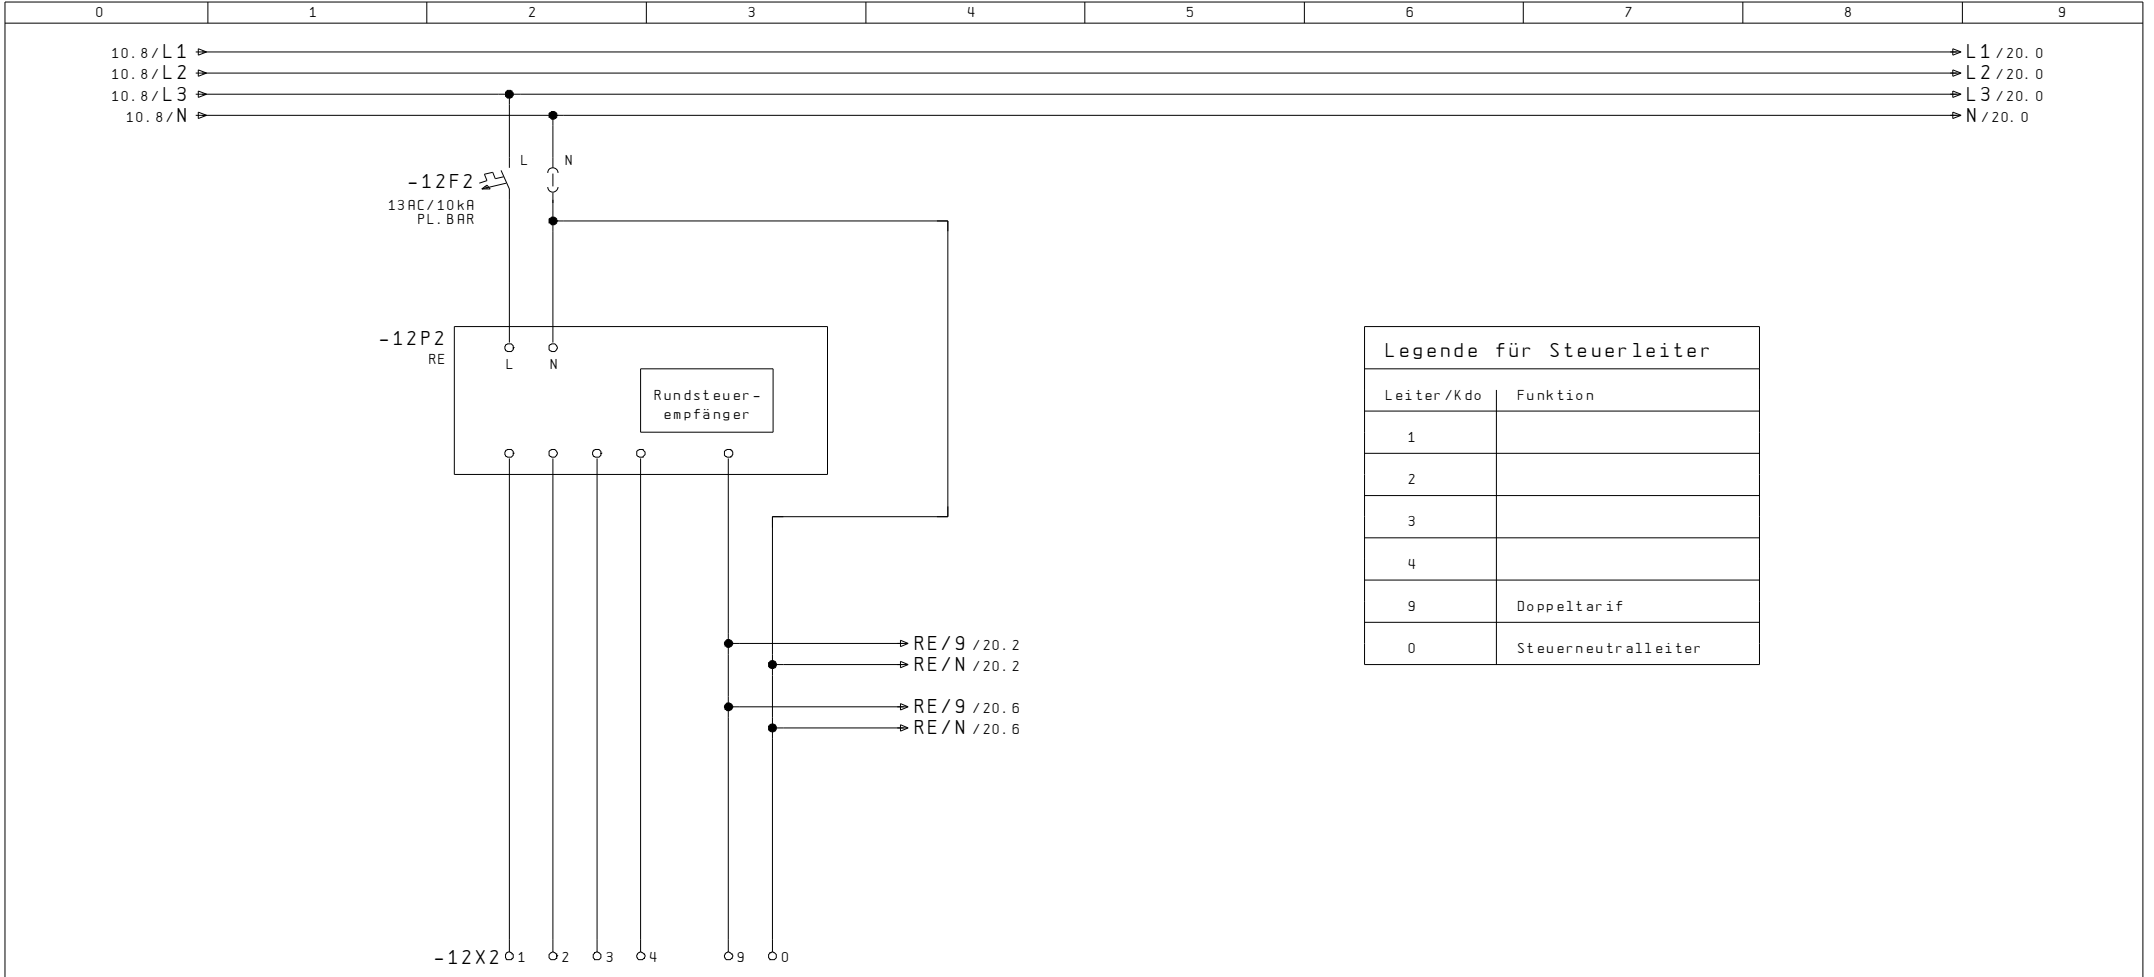

AP-Aluminiumschrank, Front und Seitenwand grundiert
Rückwand roh

Kastenmass: 1650x750x230mm

Ausführung ohne Regendach
bei Bedarf, im Zubehör, separat bestellen

Netz: 3x400/230VAC / 50Hz

In: 40A

Icu: 10kA

Ipk: 18kA

Nullungsart: TN-C / TN-S

Berührungsschutz: IP 2X / (Laien)

Schutzart Schrank: IP 43

Index		Erst.		Disposition	A404 541 102	Anl. = X
		Bearb.	STB				Ort +AZK
Änderung	11. Jan. 2008	SCS	Gep.	AP-Aussenzählerkasten			B1. 5
	Datum	Name	Makro				Total 20

Legende für Steuerleiter	
Leiter /Kdo	Funktion
1	
2	
3	
4	
9	Doppeltarif
0	Steuerneutraleiter

RE - Klemmsatz
6x6mm² / 5LN

Index		Erst.			Rundsteuer- empfänger	A404 541 102	Anl. = X
Änderung	15. Okt. 2007	SCS	GUM	AP-Aussenzählerkasten				Ort +AZK
	Datum	Name	Makro					B1. 12
								Total 20