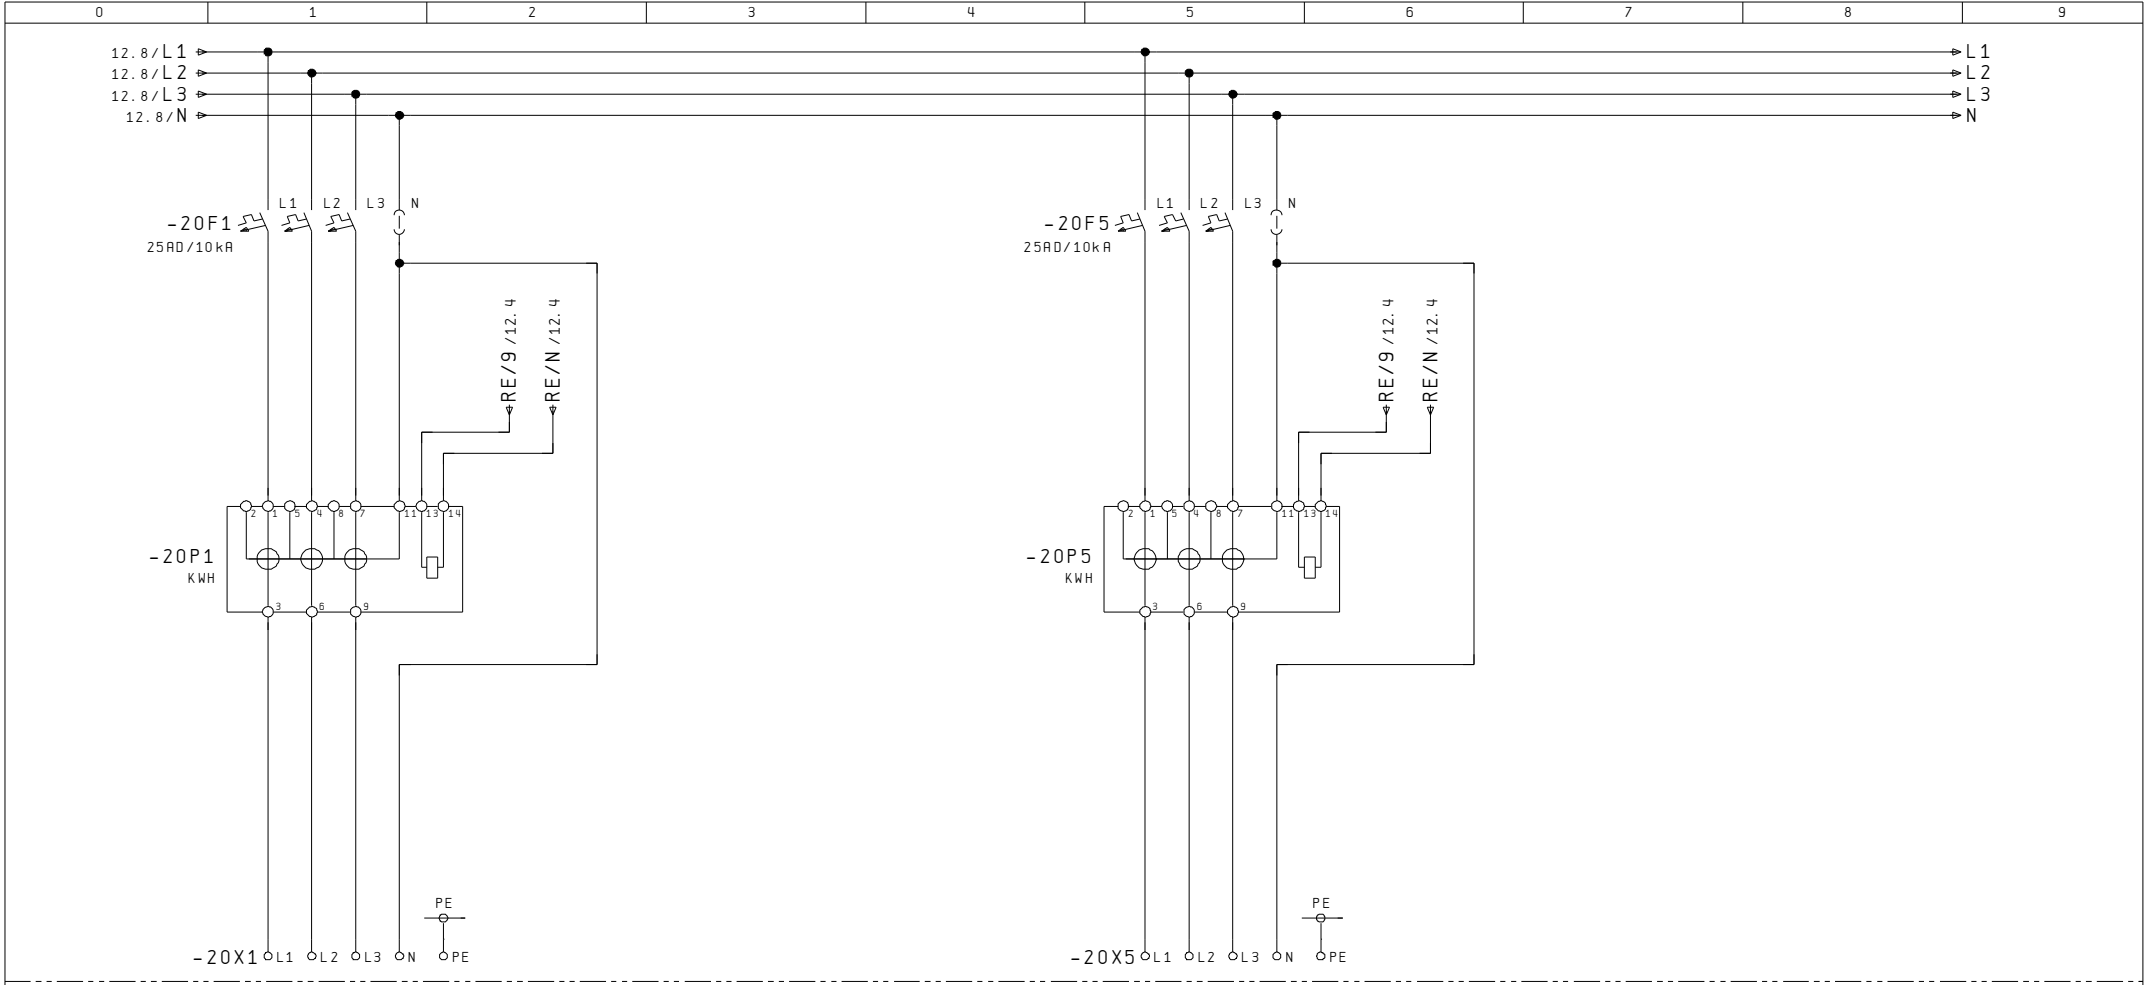

AP-Aluminiumschrank, Front und Seitenwand grundiert
Rückwand roh

Kastenmass: 1650x750x230mm

Ausführung ohne Regendach
bei Bedarf, im Zubehör, separat bestellen

Netz: 3x400/230VAC / 50Hz

In: 40A

Icu: 10kA

Ipk: 18kA

Nullungsart: TN-C / TN-S

Berührungsschutz: IP 2X / (Laien)

Schutzart Schrank: IP 43

Index		Erst.		Disposition	A404 541 102	Anl. = X
		Bearb.	STB				Ort +AZK
Änderung	11. Jan. 2008	SCS	Gep.	AP-Aussenzählerkasten			B1. 5
	Datum	Name	Makro				Total 20

Legende für Steuerleiter	
Leiter /Kdo	Funktion
1	
2	
3	
4	
9	Doppeltarif
0	Steuerneutraleiter

RE - Klemmsatz
6x6mm² / 5LN

Index		Erst.			Rundsteuer- empfänger	A404 541 102	Anl. = X
Änderung	15. Okt. 2007	SCS	GUM	AP-Aussenzählerkasten				Ort +AZK
	Datum	Name	Makro					B1. 12
								Total 20

Bezügerabgang
3LNPE / 25A

Bezügerabgang
3LNPE / 25A

12

Index		Erst.			Messung	A404 541 102	Anl. = X	
Änderung	15. Okt. 2007	SCS	GUM	AP-Aussenzählerkasten				Ort +AZK	
	Datum	Name	Makro					B1. 20	
								Total	20