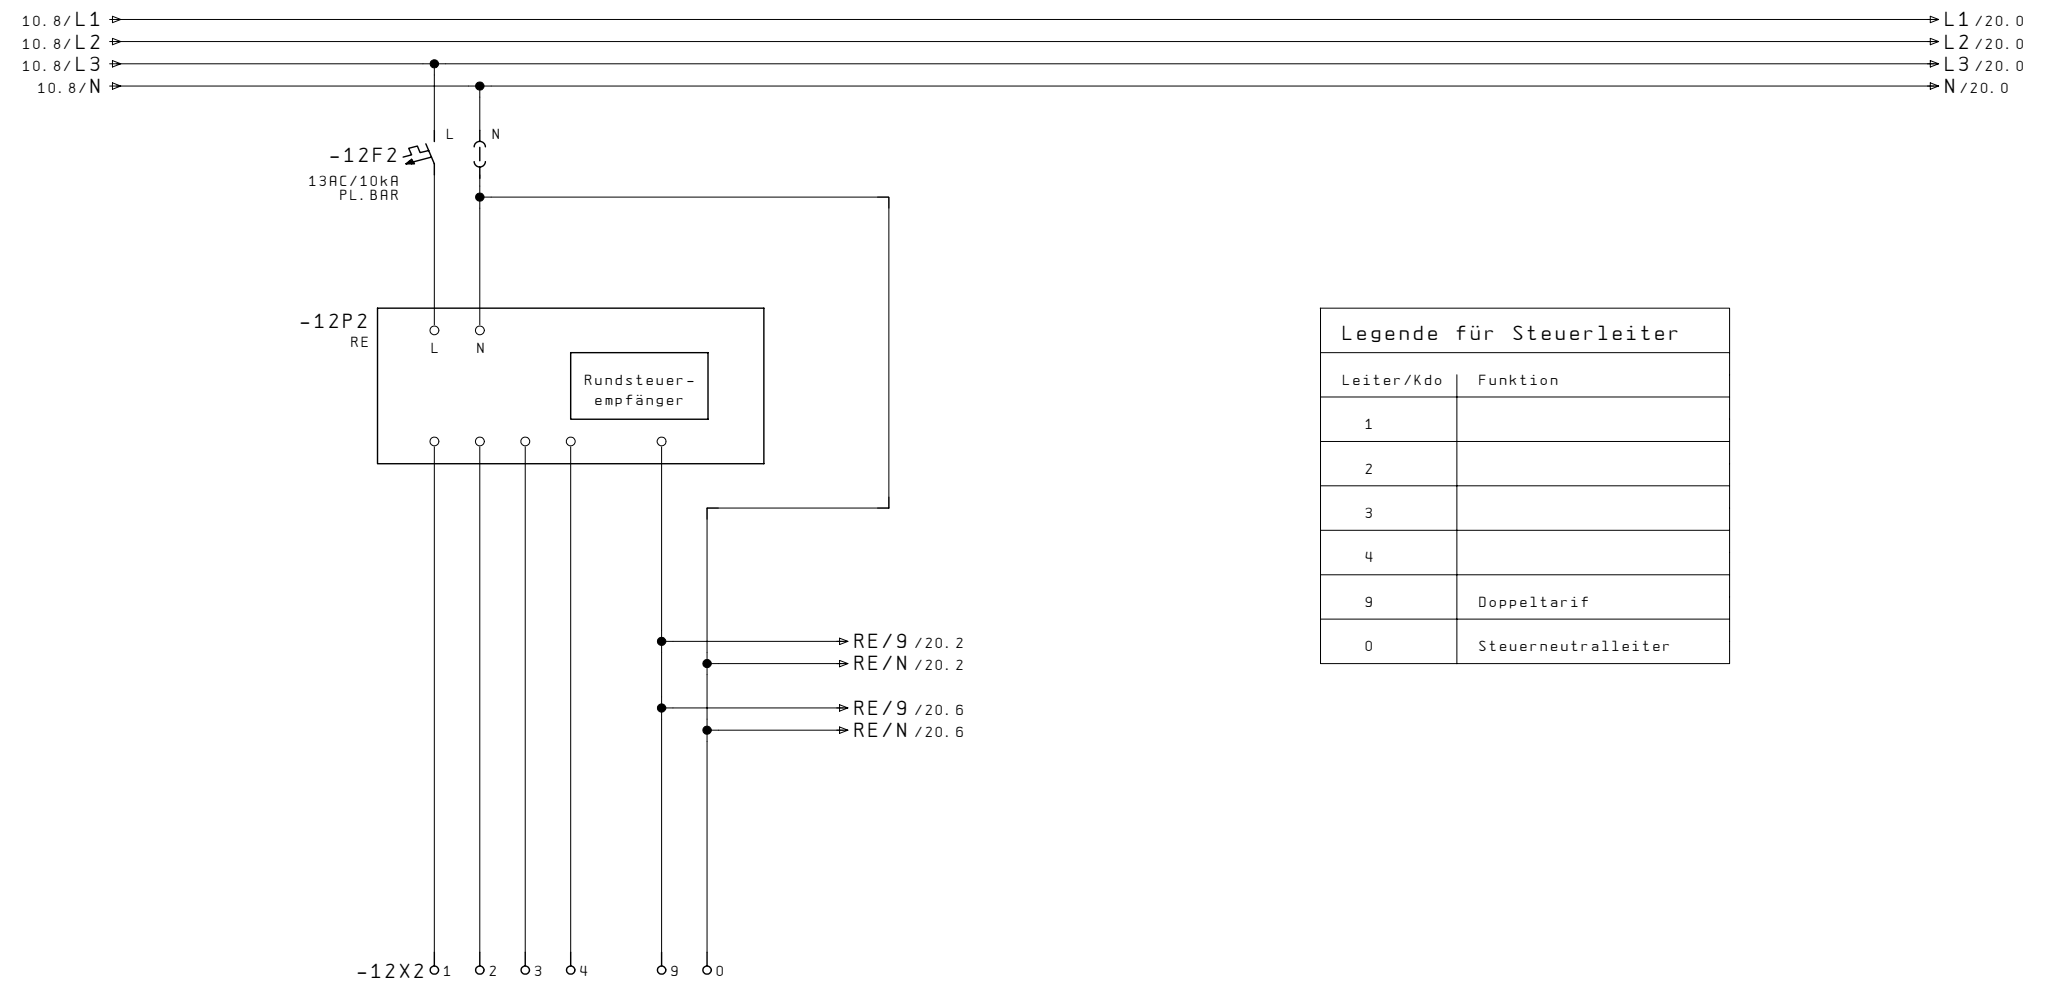

5

12

Index			Erst.	
			Bearb.	GUM
Änderung	15. Okt. 2007	SCS	Gepr.	
	Datum	Name	Makro	

AP-Aussenzählerkasten

Einspeisung
HAK
Erdung

A404 540 331

Bnl. = X	
Ort +AZK	
B1.	10
Total	20

Legende für Steuerleiter	
Leiter/Kdo	Funktion
1	
2	
3	
4	
9	Doppeltarif
0	Steuerneutraleiter