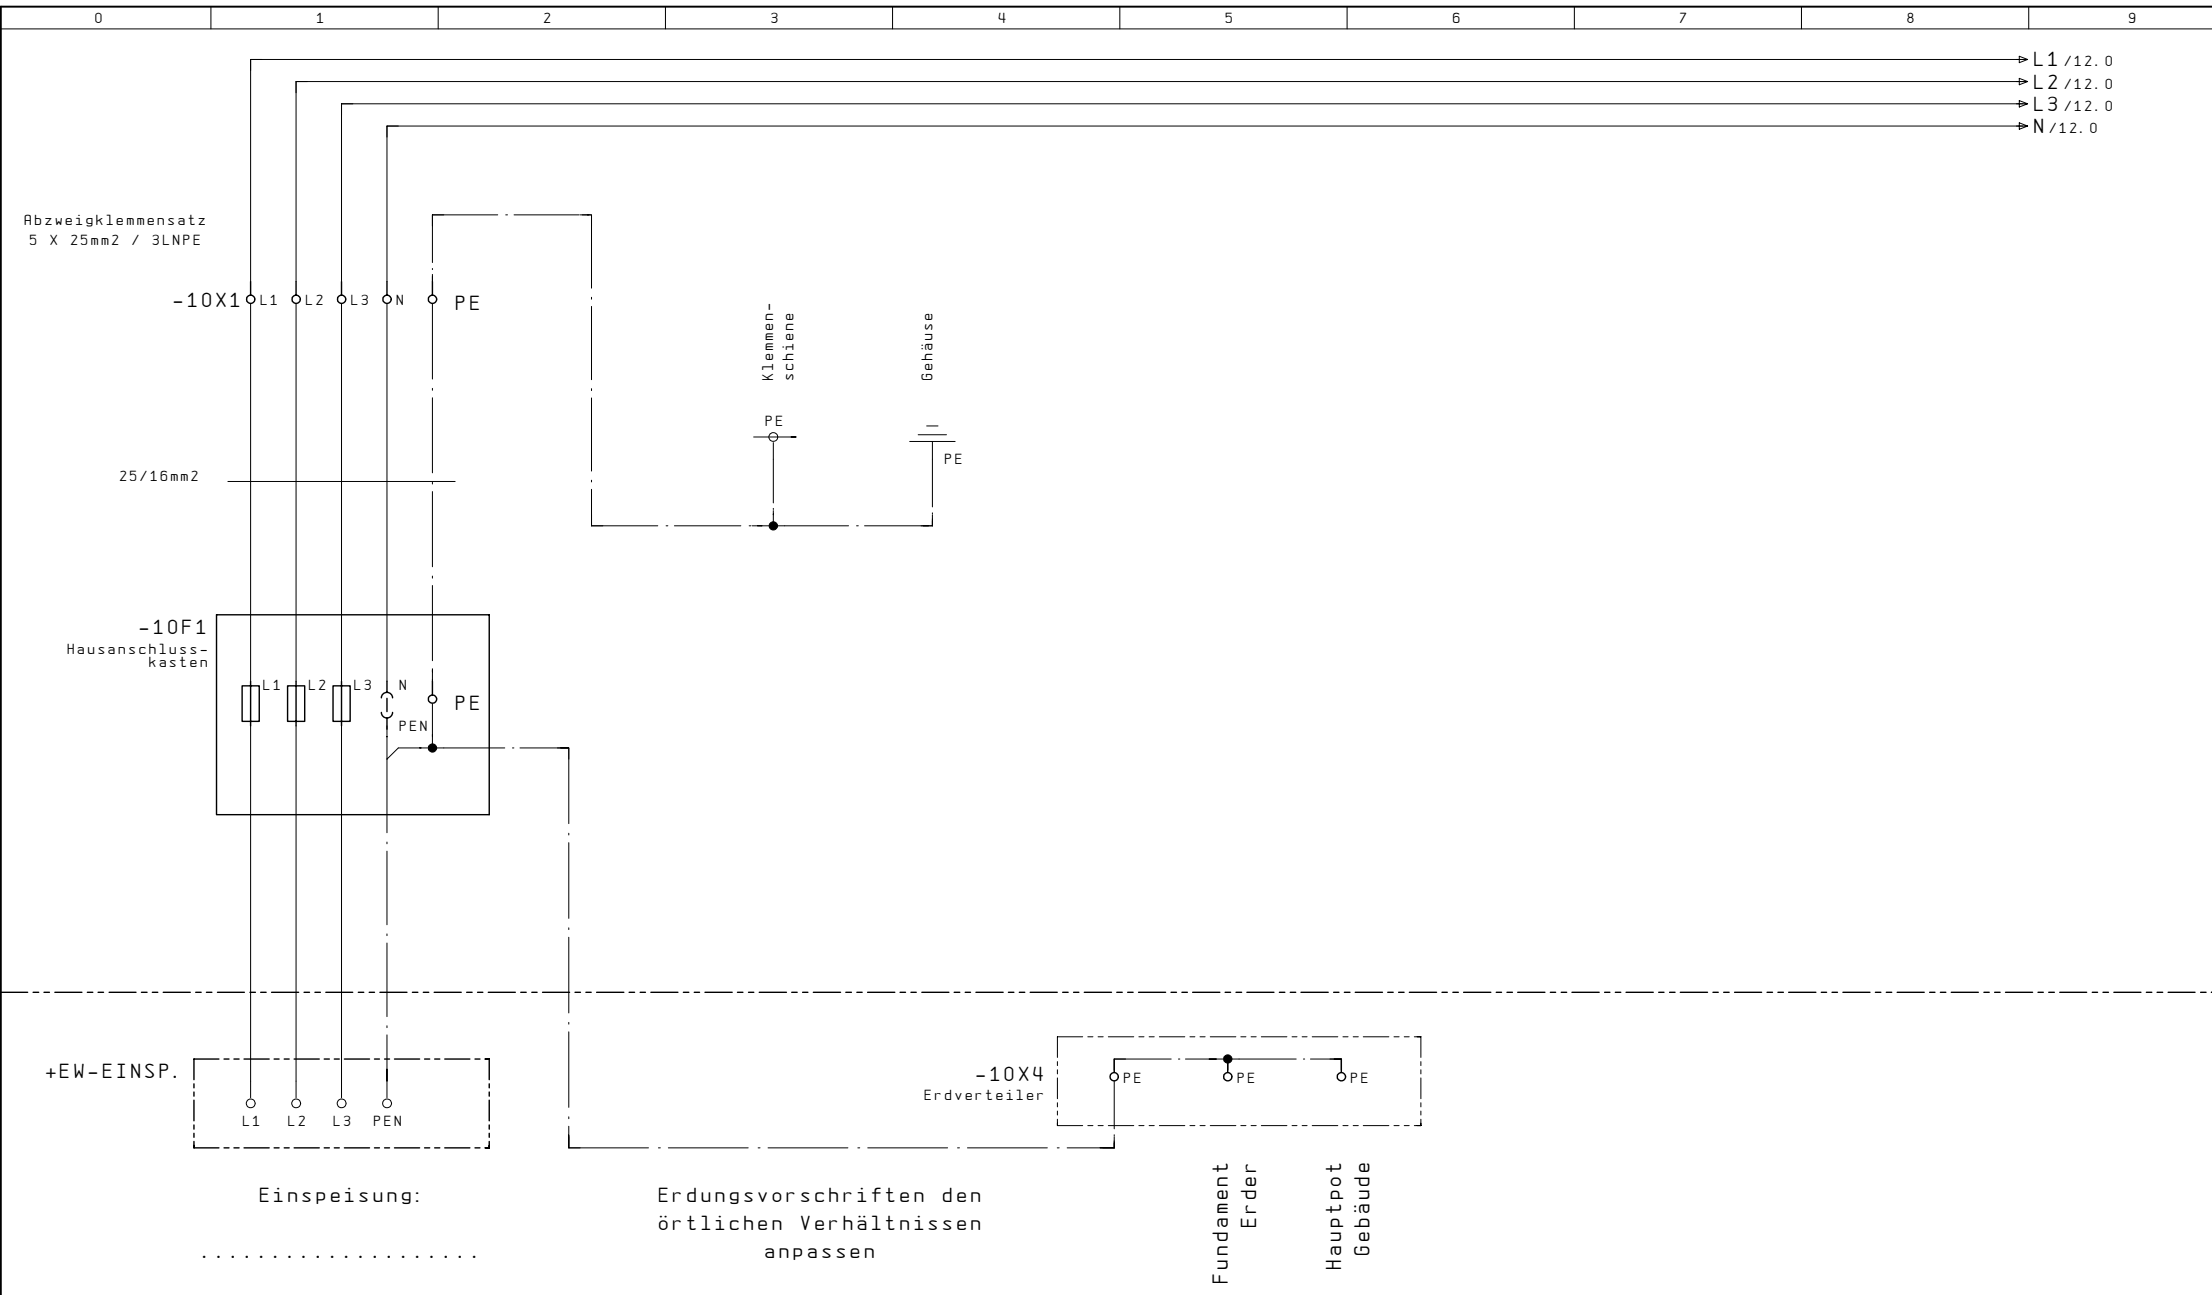

900

1150

AP-Aluminiumschrank, Front und Seitenwand grundiert
Rückwand roh

Kastenmass: 900x1150x230mm

Ausführung ohne Regendach
bei Bedarf, im Zubehör, separat bestellen

Netz: 3x400/230VAC / 50Hz
In: 80A
Icu: 10kA
Ipk: 18kA
Nullungsart: TN-C / TN-S
Berührungsschutz: IP 2X / (Laien)
Schutzart Schrank: IP 43

Index			Erst.	
			Bearb.	STB
Änderung	11. Jun. 2010	GMF	Gepr.	
	Datum	Name	Makro	

AP-Aussenzählerkasten			
-----------------------	--	--	--

Disposition	
-------------	--

A404 540 331	
--------------	--

B1.	5
Total	20

5

12

Index			Erst.	
			Bearb.	GUM
Änderung	15. Okt. 2007	SCS	Gepr.	
	Datum	Name	Makro	

AP-Aussenzählerkasten

Einspeisung
HAK
Erdung

A404 540 331

Bnl. = X	
Ort +AZK	
B1.	10
Total	20

Legende für Steuerleiter	
Leiter/Kdo	Funktion
1	
2	
3	
4	
9	Doppeltarif
0	Steuerneutraleiter

RE - Klemmsatz
6x6mm² / 5LN

Index		Erst.			Rundsteuer-empfänger	A404 540 331	βnl. = X
Änderung	05. Okt. 2007	SCS	Gepr.	AP-Aussenzählerkasten				Ort +AZK
Datum	Name	Makro						B1. 12
								Total 20

Bezügerabgang
3LNPE / 25A