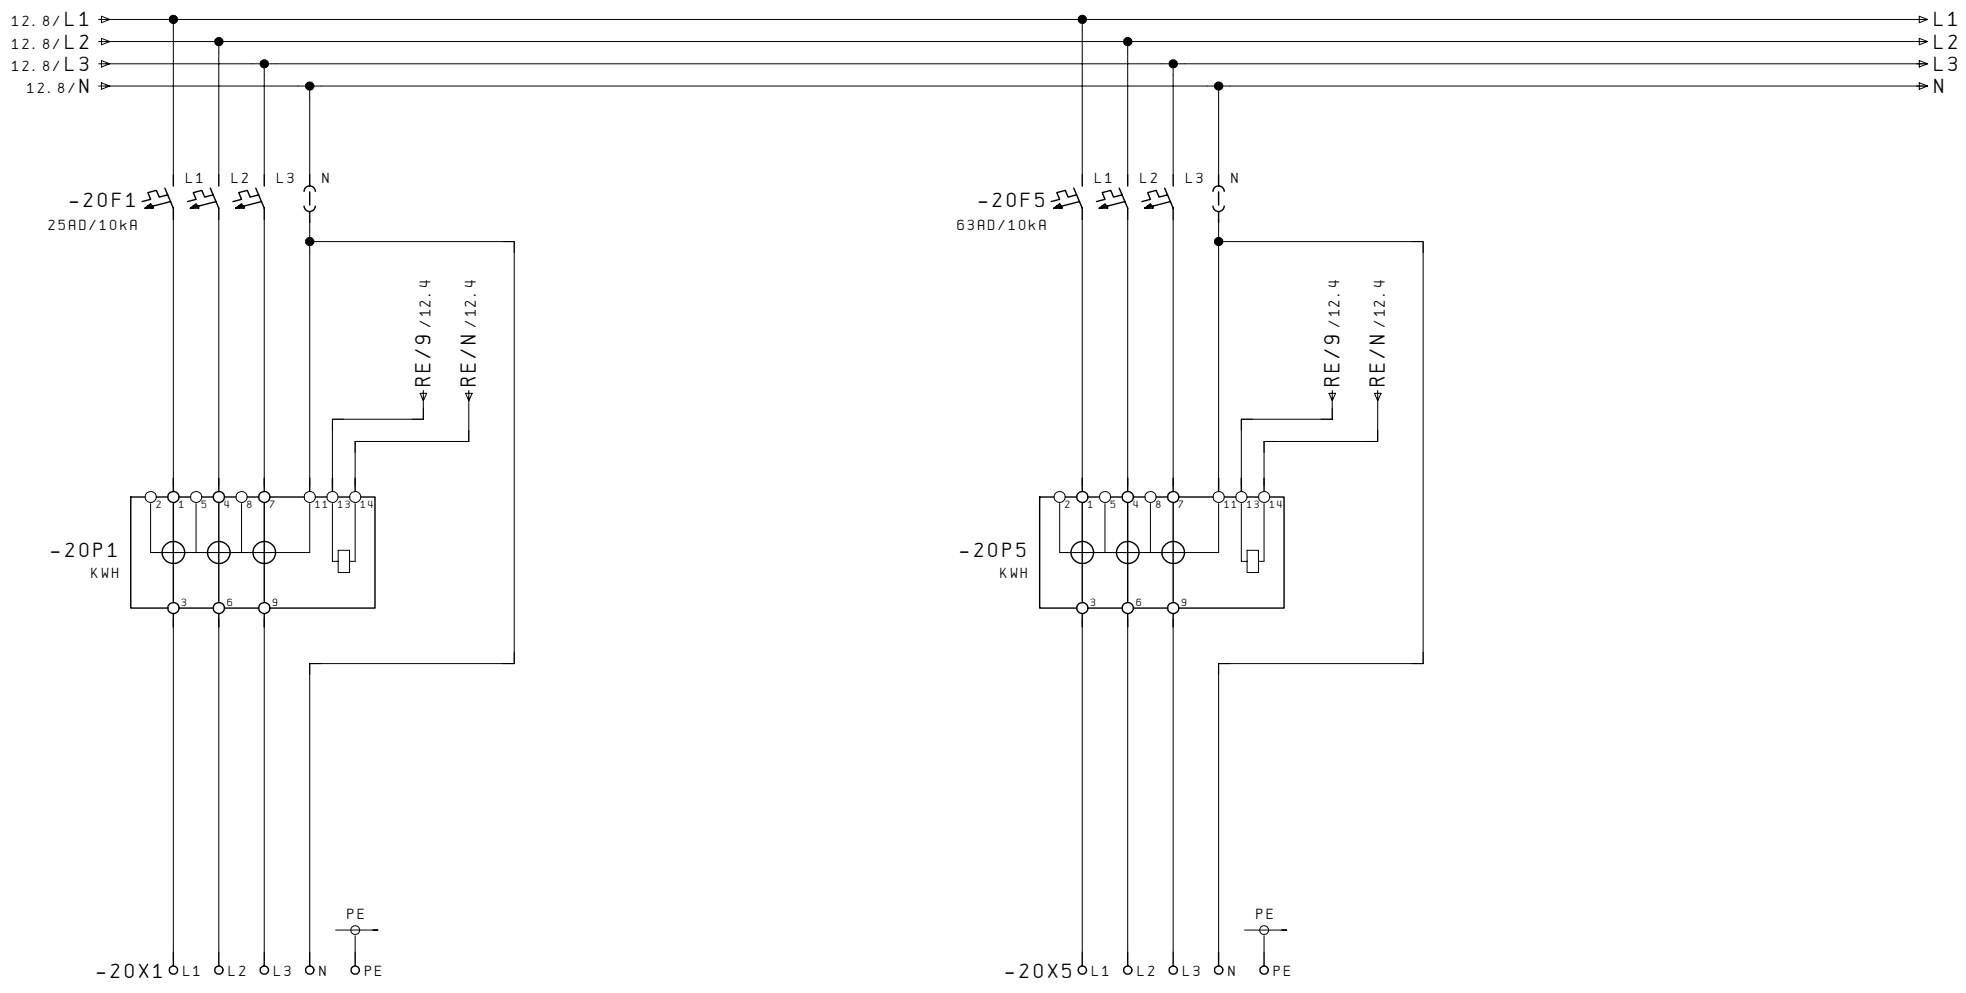

900

1150

AP-Aluminiumschrank, Front und Seitenwand grundiert
Rückwand roh

Kastenmass: 900x1150x230mm

Ausführung ohne Regendach
bei Bedarf, im Zubehör, separat bestellen

Netz: 3x400/230VAC / 50Hz
In: 80A
Icu: 10kA
Ipk: 18kA
Nullungsart: TN-C / TN-S
Berührungsschutz: IP 2X / (Laien)
Schutzart Schrank: IP 43

5

12

Index			Erst.	
			Bearb.	GUM
Änderung	15. Okt. 2007	SCS	Gepr.	
	Datum	Name	Makro	

AP-Aussenzählerkasten

Einspeisung
HAK
Erdung

A404 540 331

Bnl. = X	
Ort +AZK	
B1.	10
Total	20

Legende für Steuerleiter	
Leiter/Kdo	Funktion
1	
2	
3	
4	
9	Doppeltarif
0	Steuerneutraleiter

RE - Klemmsatz
6x6mm² / 5LN

Index		Erst.			Rundsteuer-empfänger	A404 540 331	βnl. = X
Änderung	05. Okt. 2007	SCS	Gepr.	AP-Aussenzählerkasten				Ort +AZK
Datum	Name	Makro						B1. 12
								Total 20

Bezügerabgang
3LNPE / 25A

Bezügerabgang
3LNPE / 63A

Index		Erst.	
		Bearb.	GUM
Änderung	15. Okt. 2007	SCS	Gepr.
	Datum	Name	Makro

AP-Aussenzählerkasten

Messung

A404 540 331		βn1. = X
		Ort +AZK
		B1. 20
		Total 20