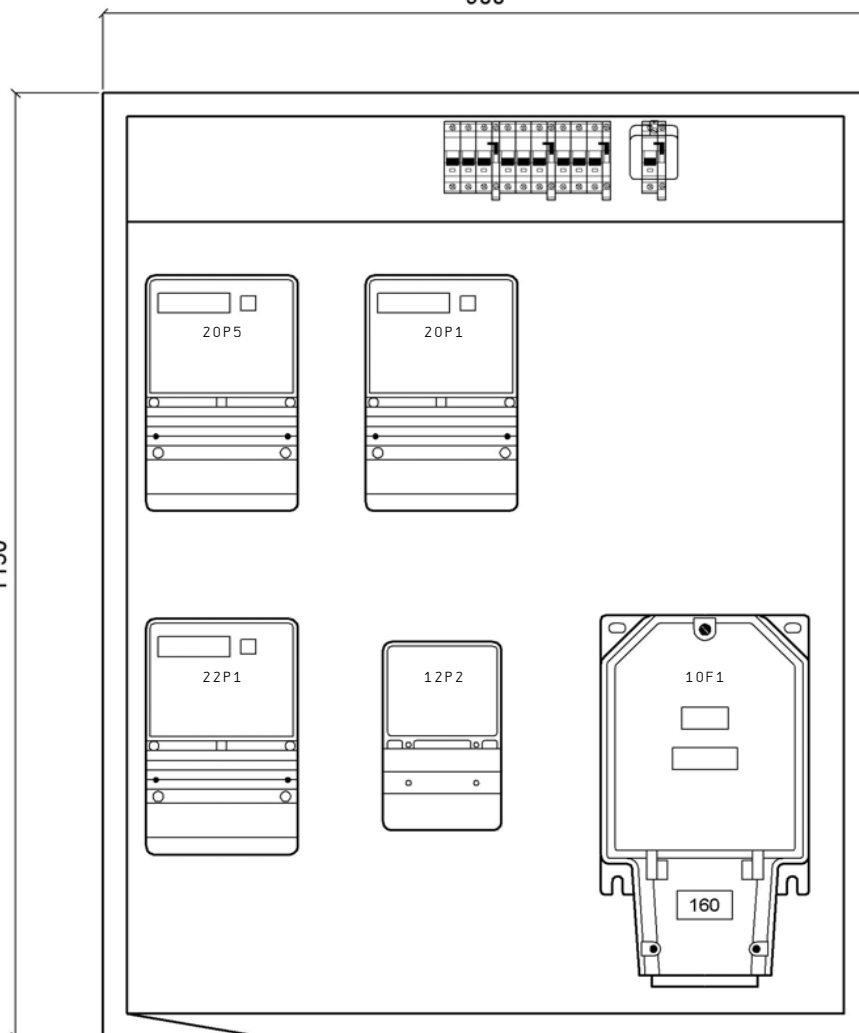

900

1150

AP-Aluminiumschrank, Front und Seitenwand grundiert
Rückwand roh

Kastenmass: 900x1150x230mm

Ausführung ohne Regendach
bei Bedarf, im Zubehör, separat bestellen

Netz: 3x400/230VAC / 50Hz
In: 80A
Icu: 10kA
Ipk: 18kA
Nullungsart: TN-C / TN-S
Berührungsschutz: IP 2X / (Laien)
Schutzart Schrank: IP 43

Index			Erst.	
			Bearb.	STB
Änderung	11. Jun. 2010	GMF	Gepr.	
	Datum	Name	Makro	

AP-Aussenzählerkasten			
-----------------------	--	--	--

Disposition	
-------------	--

A404 540 331	
--------------	--

B1.	5
Total	20

5

12

Index			Erst.	
			Bearb.	GUM
Änderung	15. Okt. 2007	SCS	Gepr.	
	Datum	Name	Makro	

AP-Aussenzählerkasten

Einspeisung
HAK
Erdung

A404 540 331

Bnl. = X	
Ort +AZK	
B1.	10
Total	20

Legende für Steuerleiter	
Leiter/Kdo	Funktion
1	
2	
3	
4	
9	Doppeltarif
0	Steuerneutraleiter

RE - Klemmsatz
6x6mm² / 5LN

Index		Erst.			Rundsteuer-empfänger	A404 540 331	βnl. = X
Änderung	05. Okt. 2007	SCS	Gepr.	AP-Aussenzählerkasten				Ort +AZK
Datum	Name	Makro						B1. 12
								Total 20

Bezügerabgang
3LNPE / 25A