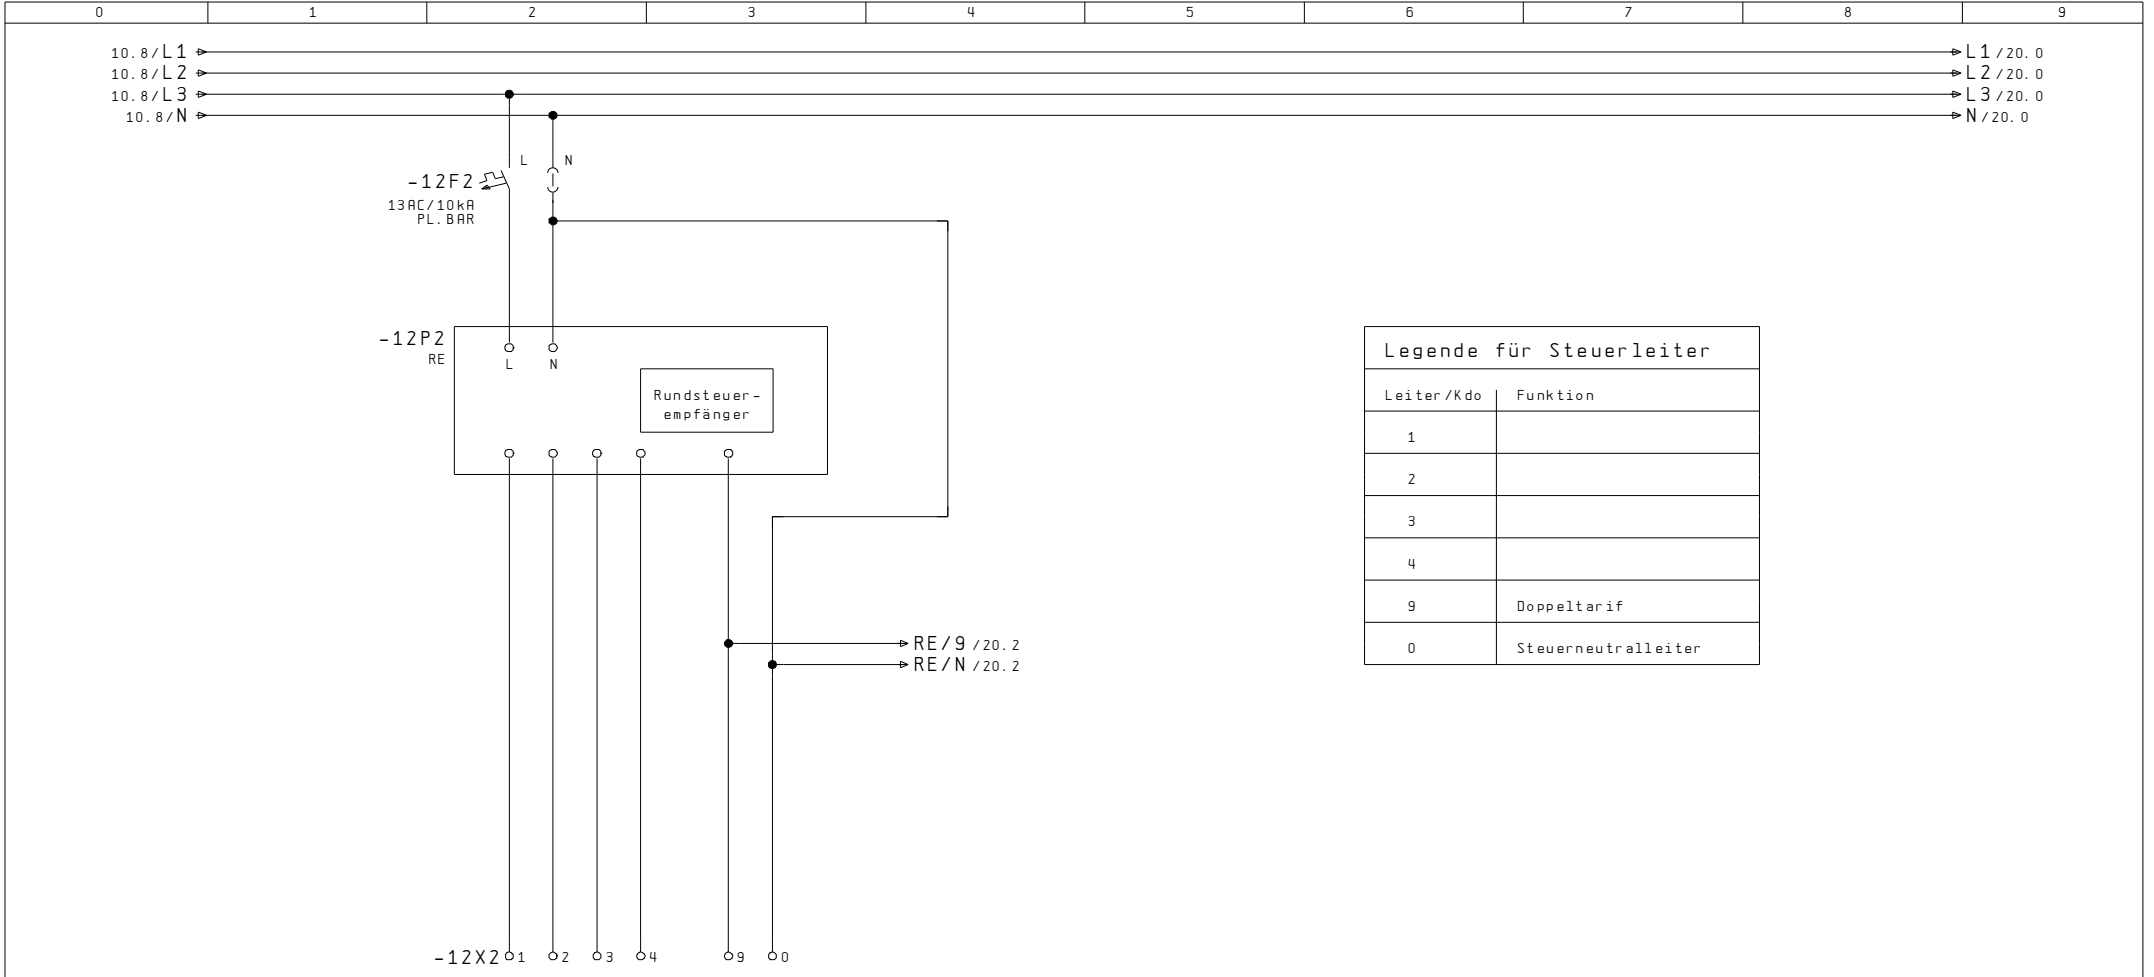

AP-Aluminiumschrank, Front und Seitenwand grundiert
Rückwand roh

Kastenmass: 900x1150x230mm

Ausführung ohne Regendach
bei Bedarf, im Zubehör, separat bestellen

Netz: 3x400/230VAC / 50Hz

In: 63A

Icu: 10kA

Ipk: 18kA

Nullungsart: TN-C / TN-S

Berührungsschutz: IP 2X / (Laien)

Schutzart Schrank: IP 43

5				12				
Index		Erst.		AP-Aussenzählerkasten		Einspeisung HAK Erdung	A404 533 361	Anl. = X
Änderung	05. Okt. 2007	SCS	GUM					Ort +AZK
Datum	Name	Makro						
							B1.	10
							Total	20

RE - Klemmsatz
6x6mm² / 5LN

Index		Erst.			Rundsteuer- empfänger	A404 533 361	Anl. = X
Änderung	05. Okt. 2007	SCS	GUM	AP-Aussenzählerkasten				Ort +AZK
	Datum	Name	Makro					B1. 12
								Total 20

Bezügerabgang
3LNPE / 63A

.....

12

Index		Erst.		Messung	A404 533 361	Anl. = X	
Änderung	05. Okt. 2007	SCS	AP-Aussenzählerkasten				Ort +AZK	
	Datum	Name	Makro				B1. 20	
							Total	20