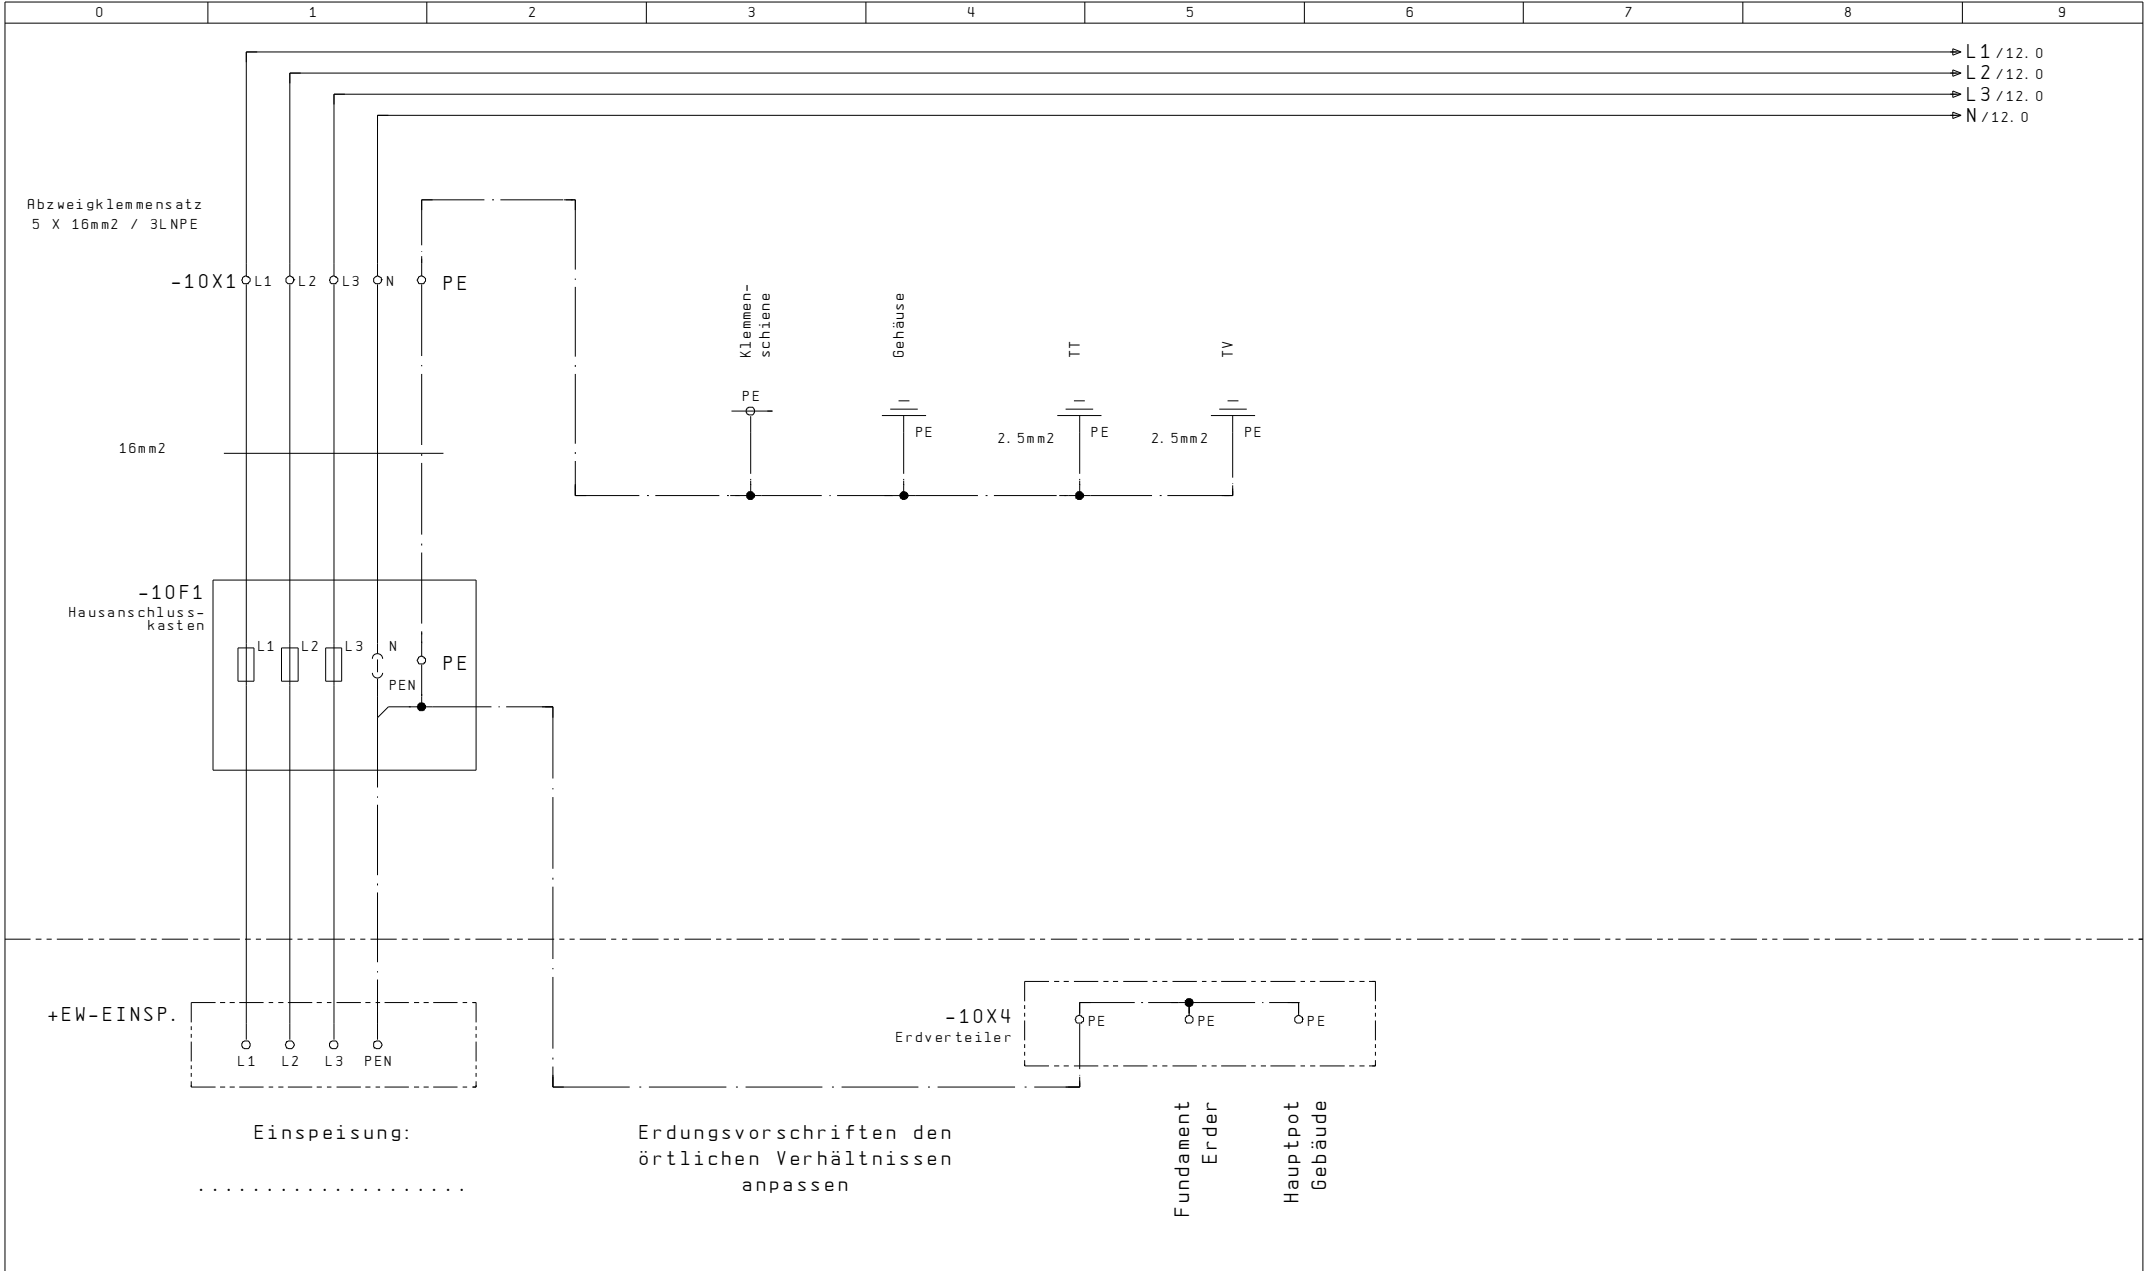

AP-Aluminiumschrank, Front und Seitenwand grundiert
Rückwand roh

Kastenmass: 900x1150x230mm

Ausführung ohne Regendach
bei Bedarf, im Zubehör, separat bestellen

Netz: 3x400/230VAC / 50Hz

In: 63A

Icu: 10kA

Ipk: 18kA

Nullungsart: TN-C / TN-S

Berührungsschutz: IP 2X / (Laien)

Schutzart Schrank: IP 43

5				12				
Index		Erst.		AP-Aussenzählerkasten		Einspeisung HAK Erdung	A404 533 361	Anl. = X
Änderung	05. Okt. 2007	SCS	GUM					Ort +AZK
Datum	Name	Makro						
							B1.	10
							Total	20

RE - Klemmsatz
6x6mm² / 5LN

Index		Erst.			Rundsteuer- empfänger	A404 533 361	Anl. = X
Änderung	05. Okt. 2007	SCS	GUM	AP-Aussenzählerkasten				Ort +AZK
	Datum	Name	Makro					B1. 12
								Total 20

Bezügerabgang
3LNPE / 63A

.....

12

Index		Erst.		Messung	A404 533 361	Anl. = X	
Änderung	05. Okt. 2007	SCS	AP-Aussenzählerkasten				Ort +AZK	
	Datum	Name	Makro				B1. 20	
							Total	20