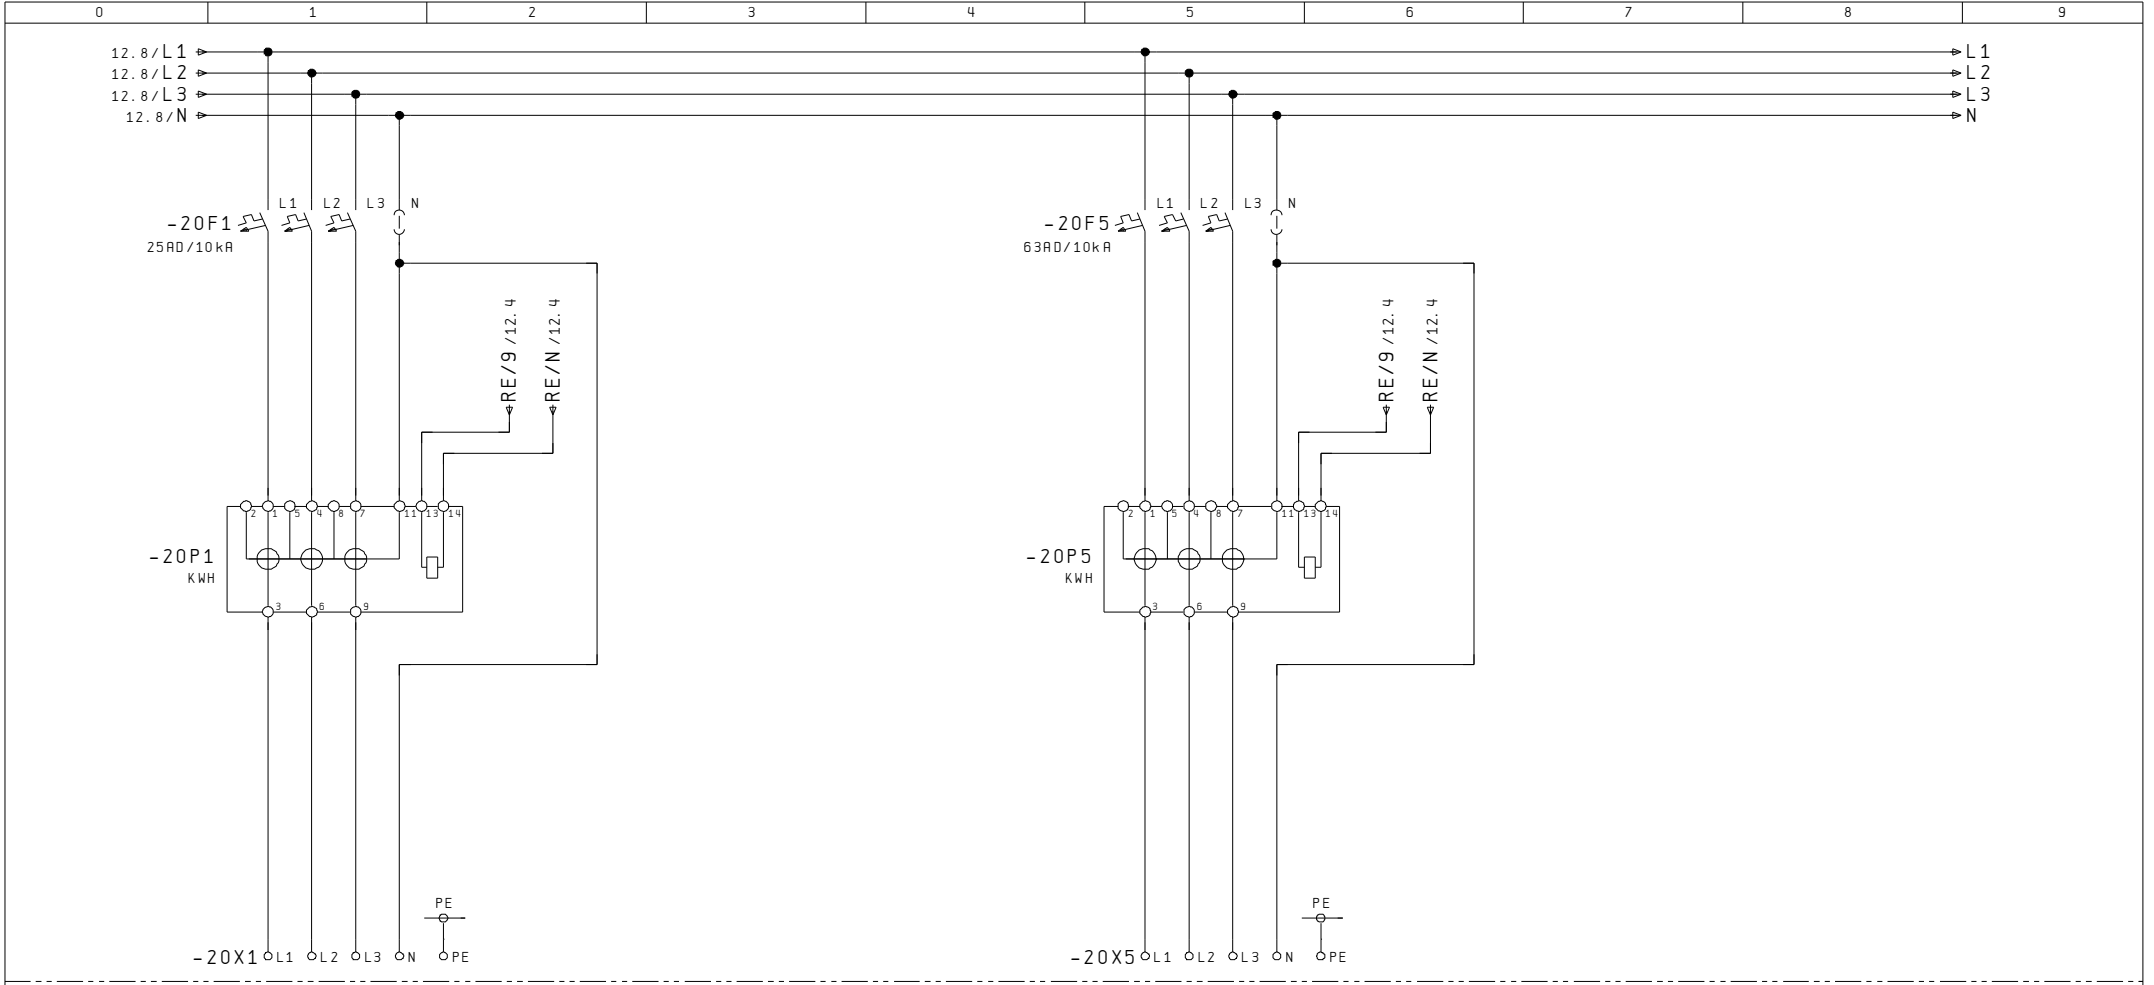

AP-Aluminiumschrank, Front und Seitenwand grundiert
Rückwand roh

Kastenmass: 900x1150x230mm

Ausführung ohne Regendach
bei Bedarf, im Zubehör, separat bestellen

Netz: 3x400/230VAC / 50Hz

In: 80A

Icu: 10kA

Ipk: 18kA

Nullungsart: TN-C / TN-S

Berührungsschutz: IP 2X / (Laien)

Schutzart Schrank: IP 43

Index		Erst.		Disposition	A404 533 331	Anl. = X
		Bearb.	STB				Ort +AZK
Änderung	14. Jan. 2008	SCS	Gepf.	AP-Aussenzählerkasten			B1. 5
	Datum	Name	Makro				Total 20

5														12	
Index		Erst.				Einspeisung		A404 533 331		Anl. = X				
Änderung	05. Okt. 2007	SCS	Bearb.	AP-Aussenzählerkasten			HAK				Ort +AZK				
	Datum	Name	Makro			Erdung						B1. 10			
												Total		20	

RE - Klemmsatz
6x6mm² / 5LN

Index		Erst.			Rundsteuer- empfänger	A404 533 331	Anl. = X
Änderung	05. Okt. 2007	SCS	GUM	AP-Aussenzählerkasten				Ort +AZK
	Datum	Name	Makro					B1. 12
								Total 20

Bezügerabgang
3LNPE / 25A