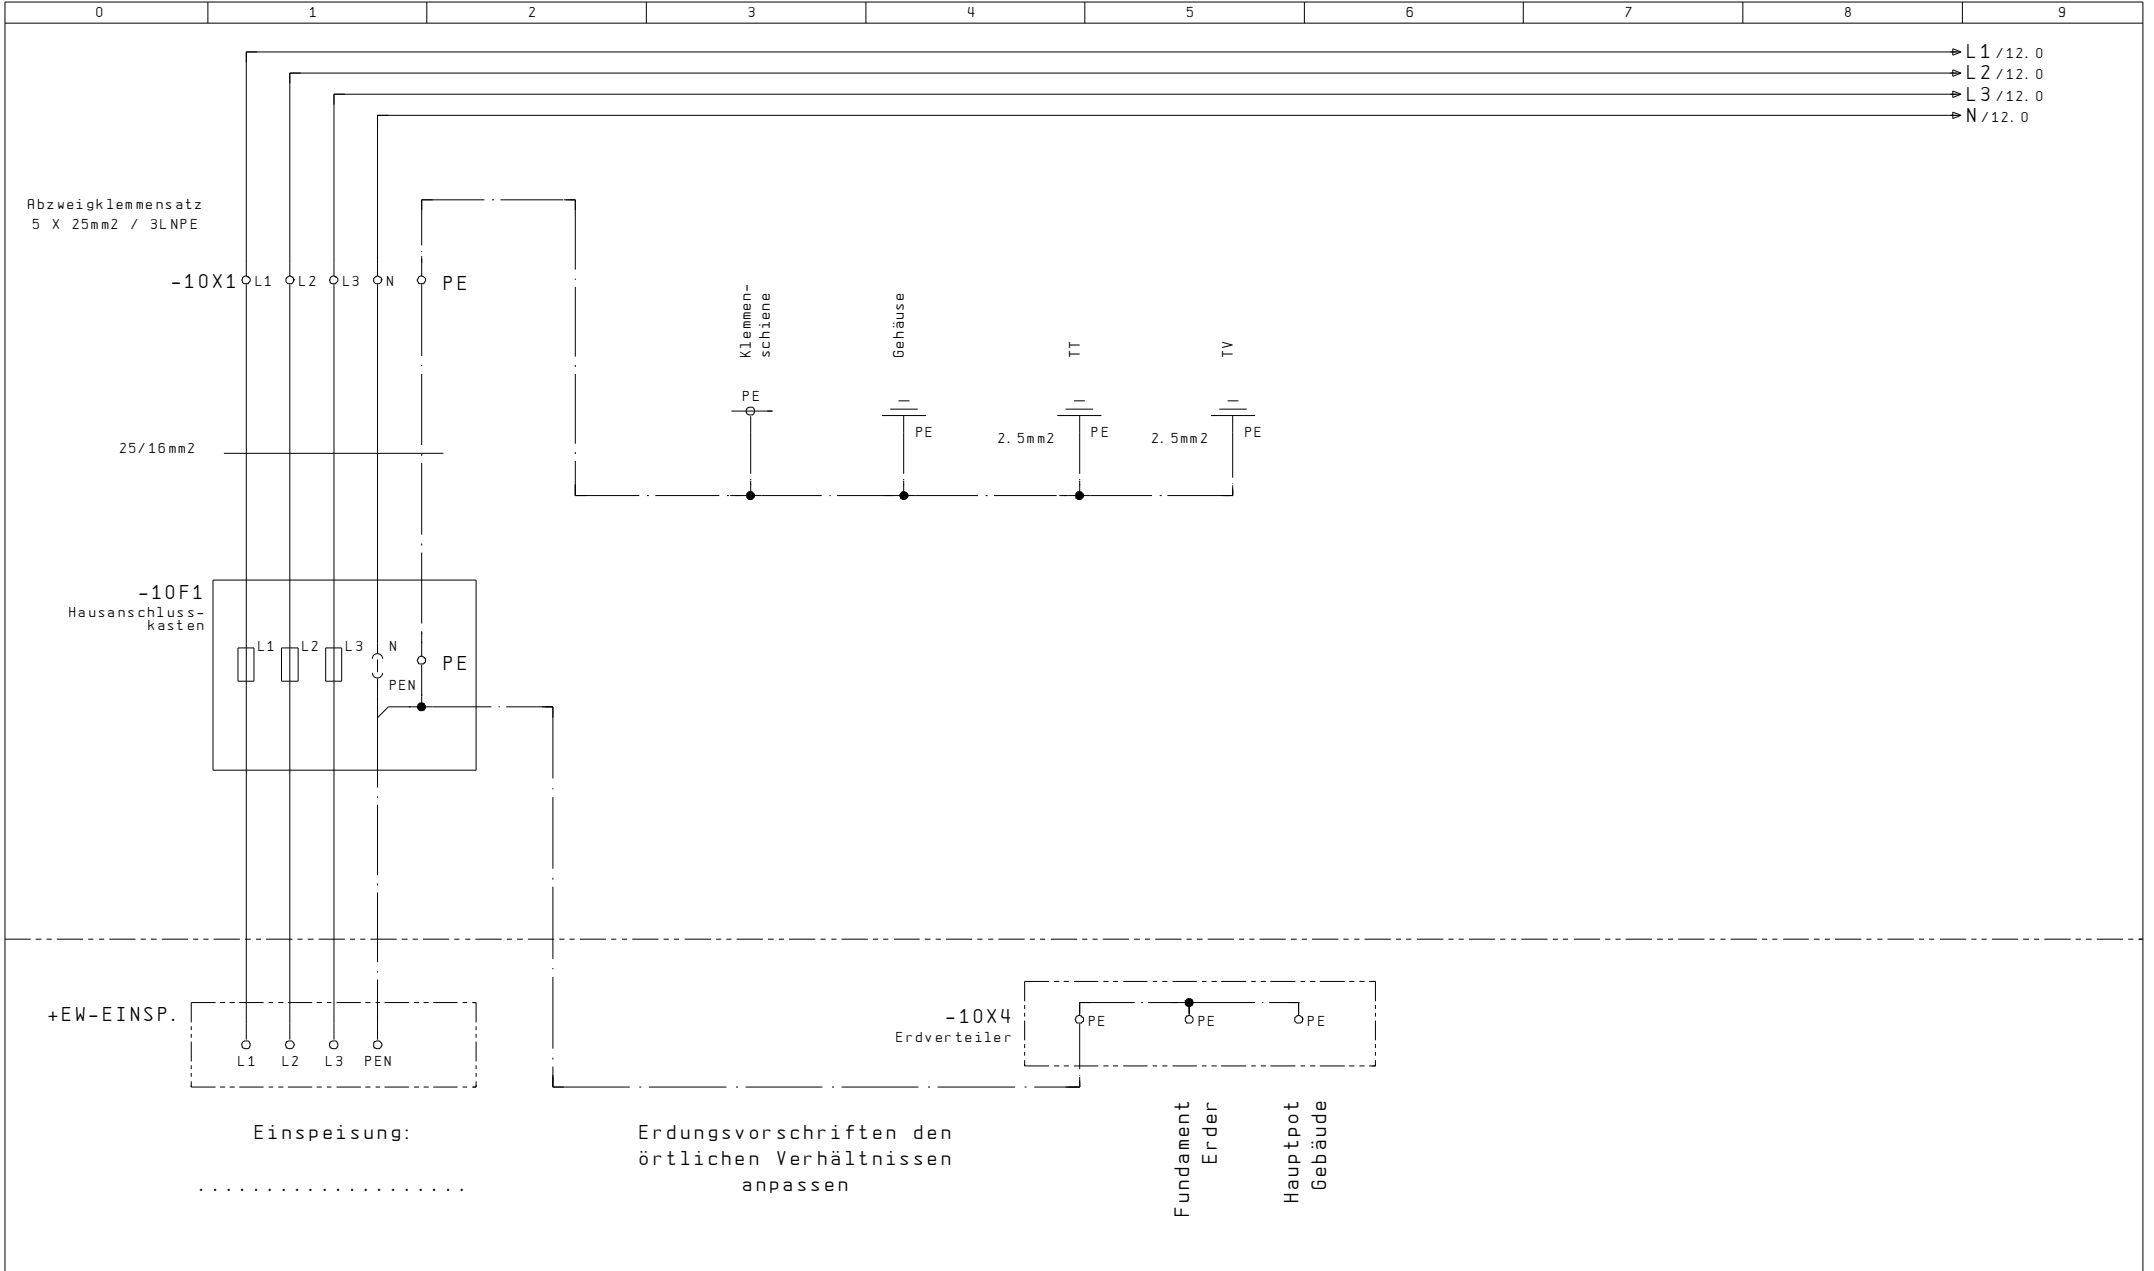

AP-Aluminiumschrank, Front und Seitenwand grundiert
Rückwand roh

Kastenmass: 900x1150x230mm

Ausführung ohne Regendach
bei Bedarf, im Zubehör, separat bestellen

Netz: 3x400/230VAC / 50Hz

In: 80A

Icu: 10kA

Ipk: 18kA

Nullungsart: TN-C / TN-S

Berührungsschutz: IP 2X / (Laien)

Schutzart Schrank: IP 43

Index		Erst.		Disposition	A404 533 331	Anl. = X
		Bearb.	STB				Ort +AZK
Änderung	14. Jan. 2008	SCS	Gepf.	AP-Aussenzählerkasten			B1. 5
	Datum	Name	Makro				Total 20

5														12	
Index		Erst.				Einspeisung		A404 533 331		Anl. = X				
Änderung	05. Okt. 2007	SCS	Bearb.	AP-Aussenzählerkasten			HAK				Ort +AZK				
	Datum	Name	Makro			Erdung						B1. 10			
												Total		20	

RE - Klemmsatz
6x6mm² / 5LN

Index		Erst.			Rundsteuer- empfänger	A404 533 331	Anl. = X
Änderung	05. Okt. 2007	SCS	GUM	AP-Aussenzählerkasten				Ort +AZK
	Datum	Name	Makro					B1. 12
								Total 20

Bezügerabgang
3LNPE / 25A