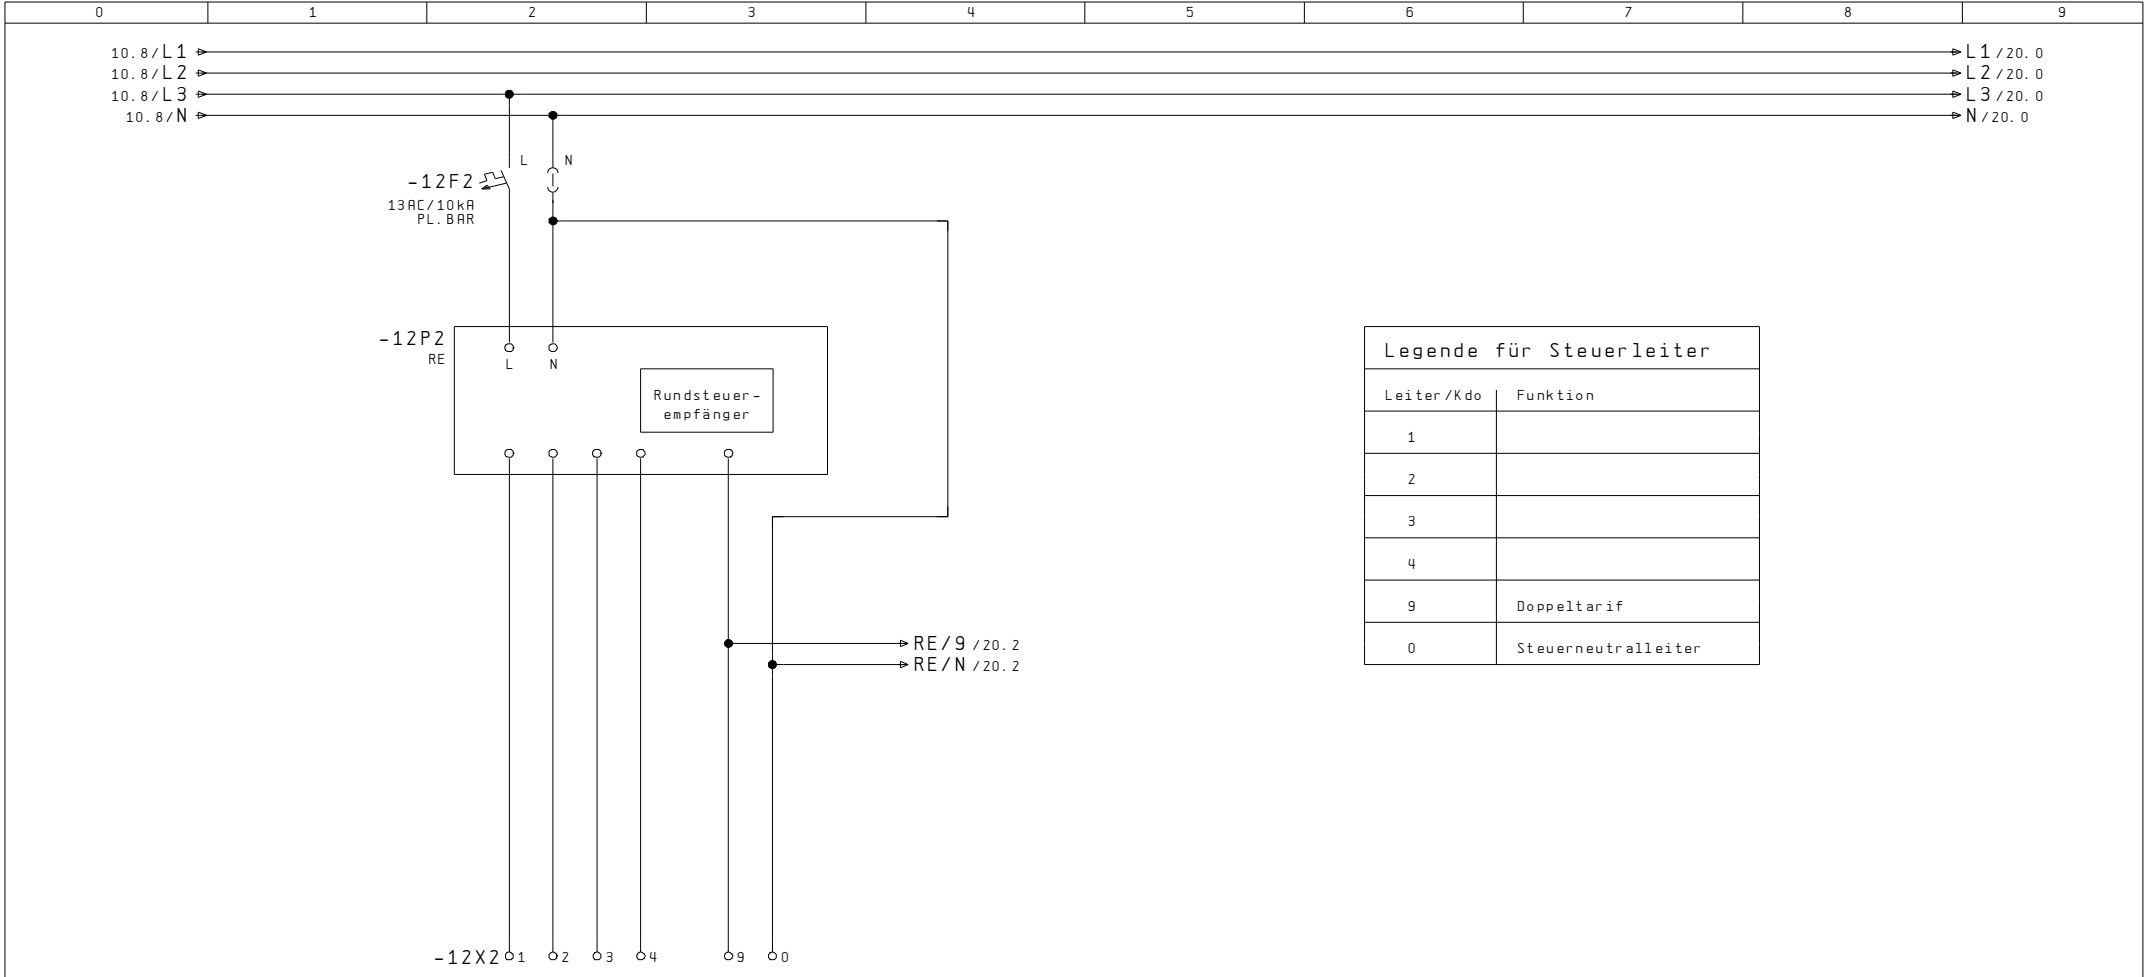

AP-Aluminiumschrank, Front und Seitenwand grundiert
Rückwand roh

Kastenmass: 1400x750x230mm

Ausführung ohne Regendach
bei Bedarf, im Zubehör, separat bestellen

Netz: 3x400/230VAC / 50Hz

In: 63A

Icu: 10kA

Ipk: 18kA

Nullungsart: TN-C / TN-S

Berührungsschutz: IP 2X / (Laien)

Schutzart Schrank: IP 43

Index			Erst.		Disposition	A404 533 161	Anl. = X
			Bearb.	STB				
Änderung	14. Jan. 2008	SCS	Gep.		AP-Aussenzählerkasten			B1. 5
	Datum	Name	Makro					Total 20

Legende für Steuerleiter	
Leiter /Kdo	Funktion
1	
2	
3	
4	
9	Doppeltarif
0	Steuerneutraleiter

RE - Klemmsatz
6x6mm² / 5LN

Index		Erst.			Rundsteuer-empfänger	A404 533 161	Anl. = X
Änderung	05. Okt. 2007	SCS	GUM	AP-Aussenzählerkasten				Ort +AZK
	Datum	Name	Makro					B1. 12
								Total 20