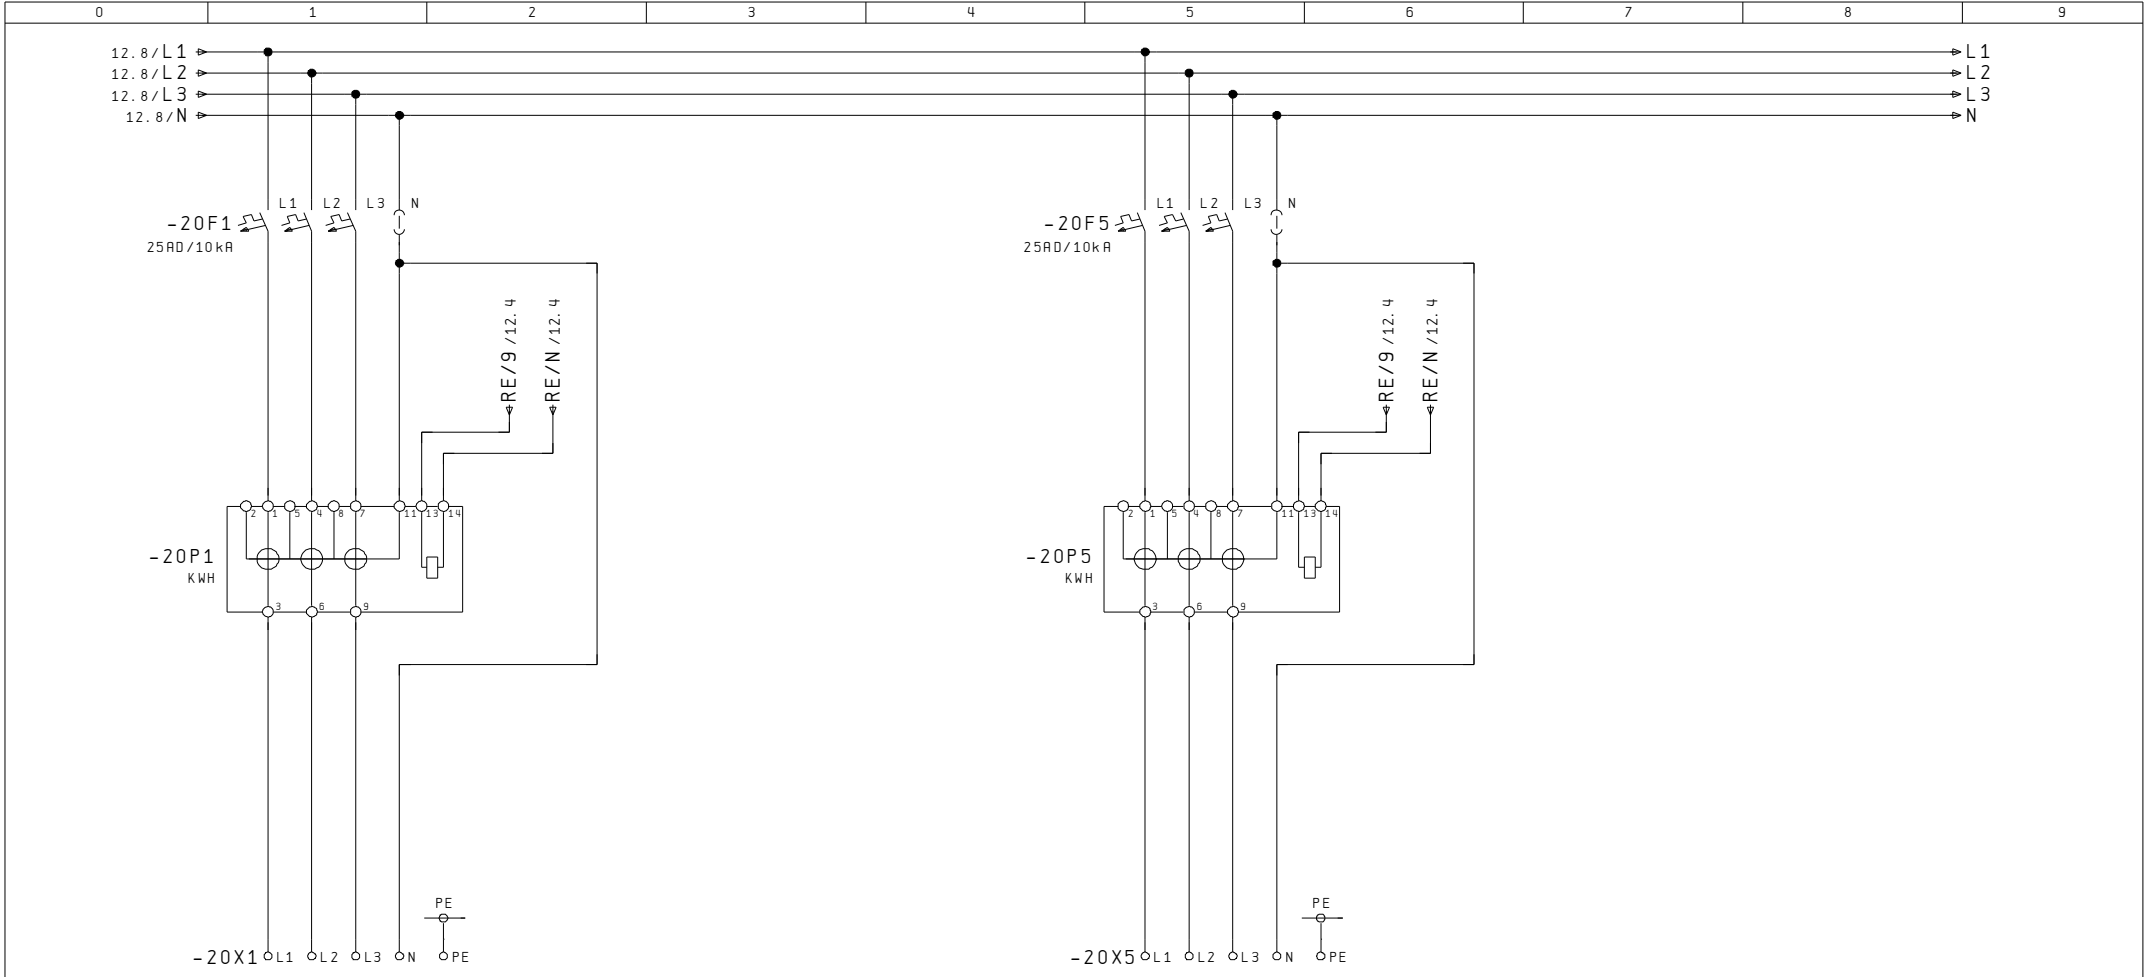

AP-Aluminiumschrank, Front und Seitenwand grundiert  
Rückwand roh

Kastenmass: 1400x750x230mm

Ausführung ohne Regendach  
bei Bedarf, im Zubehör, separat bestellen

Netz: 3x400/230VAC / 50Hz

In: 40A

Icu: 10kA

Ipk: 18kA

Nullungsart: TN-C / TN-S

Berührungsschutz: IP 2X / (Laien)

Schutzart Schrank: IP 43

Index		Erst.		.....	Disposition	A404 533 102	Anl. = X
		Bearb.	STB				Ort +AZK
Änderung	14. Jan. 2008	SCS	Gepf.	AP-Aussenzählerkasten			B1. 5
	Datum	Name	Makro				Total 20

5												12	
Index		Erst.		.....			Einspeisung	A404 533 102		Anl. = X			
		Bearb.	GUM	AP-Aussenzählerkasten			HAK			Ort +AZK			
Änderung	05. Okt. 2007	SCS	Gepf.				Erdung					B1.	10
	Datum	Name	Makro									Total	20

RE - Klemmsatz  
6x6mm<sup>2</sup> / 5LN

Index		Erst.		.....		Rundsteuer- empfänger	A404 533 102	Anl. = X
Änderung	05. Okt. 2007	SCS	GUM	AP-Aussenzählerkasten				Ort +AZK
	Datum	Name	Makro					B1. 12
								Total 20