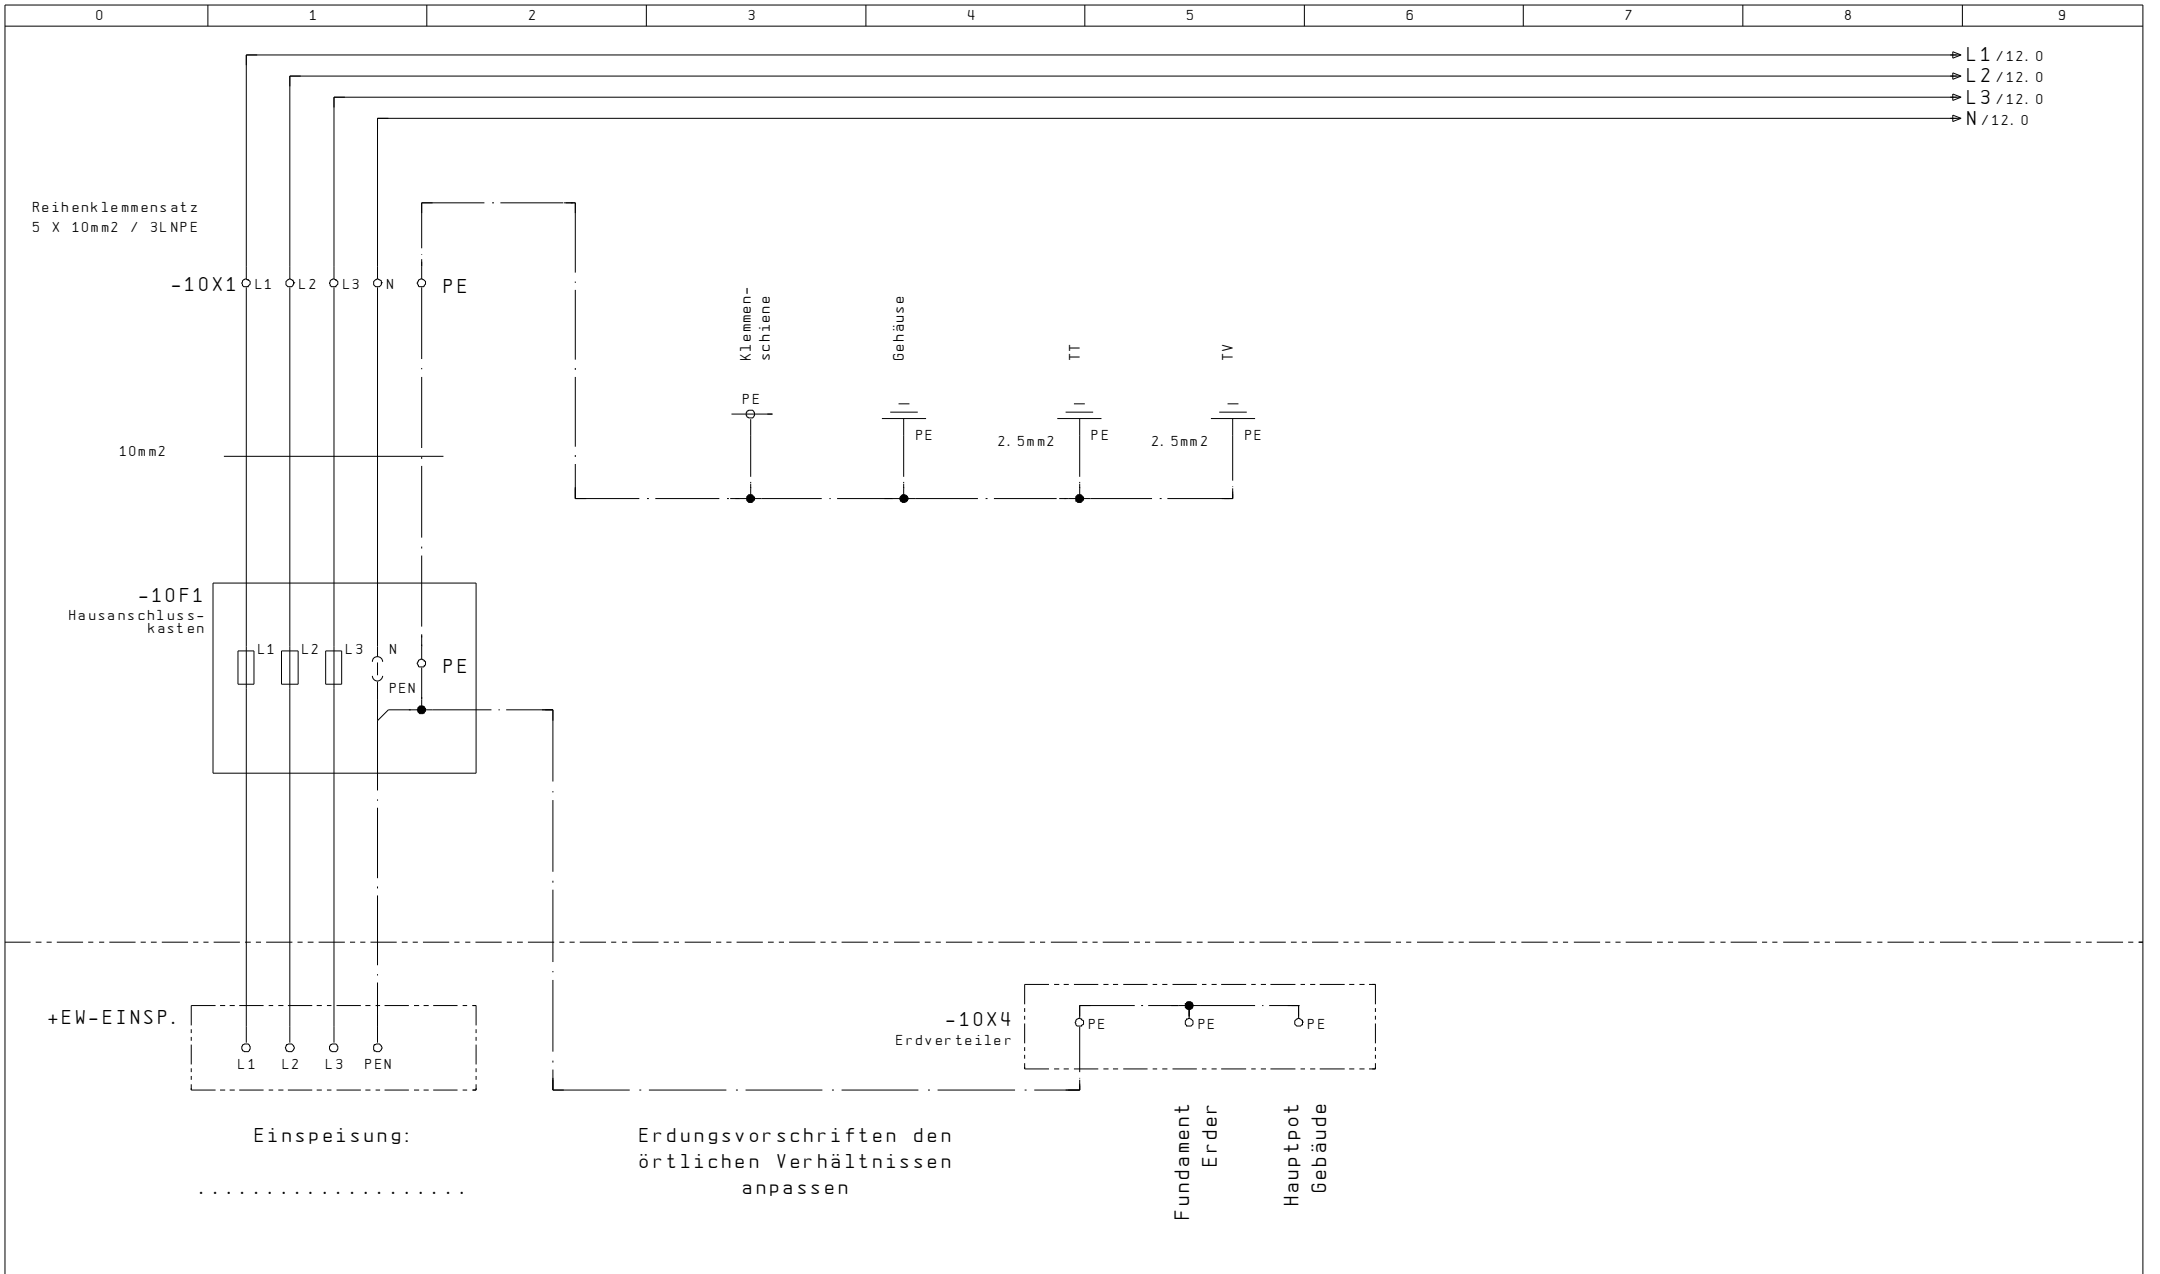

AP-Aluminiumschrank, Front und Seitenwand grundiert  
Rückwand roh

Kastenmass: 1400x750x230mm

Ausführung ohne Regendach  
bei Bedarf, im Zubehör, separat bestellen

Netz: 3x400/230VAC / 50Hz

In: 40A

Icu: 10kA

Ipk: 18kA

Nullungsart: TN-C / TN-S

Berührungsschutz: IP 2X / (Laien)

Schutzart Schrank: IP 43

Index		Erst.		.....	Disposition	A404 533 102	Anl. = X
		Bearb.	STB				Ort +AZK
Änderung	14. Jan. 2008	SCS	Gepf.	AP-Aussenzählerkasten			B1. 5
	Datum	Name	Makro				Total 20

5												12	
Index		Erst.		.....			Einspeisung	A404 533 102		Anl. = X			
		Bearb.	GUM	AP-Aussenzählerkasten			HAK			Ort +AZK			
Änderung	05. Okt. 2007	SCS	Gepf.				Erdung					B1.	10
	Datum	Name	Makro									Total	20

RE - Klemmsatz  
6x6mm<sup>2</sup> / 5LN

Index		Erst.		.....		Rundsteuer- empfänger	A404 533 102	Anl. = X
Änderung	05. Okt. 2007	SCS	GUM	AP-Aussenzählerkasten				Ort +AZK
	Datum	Name	Makro					B1. 12
								Total 20