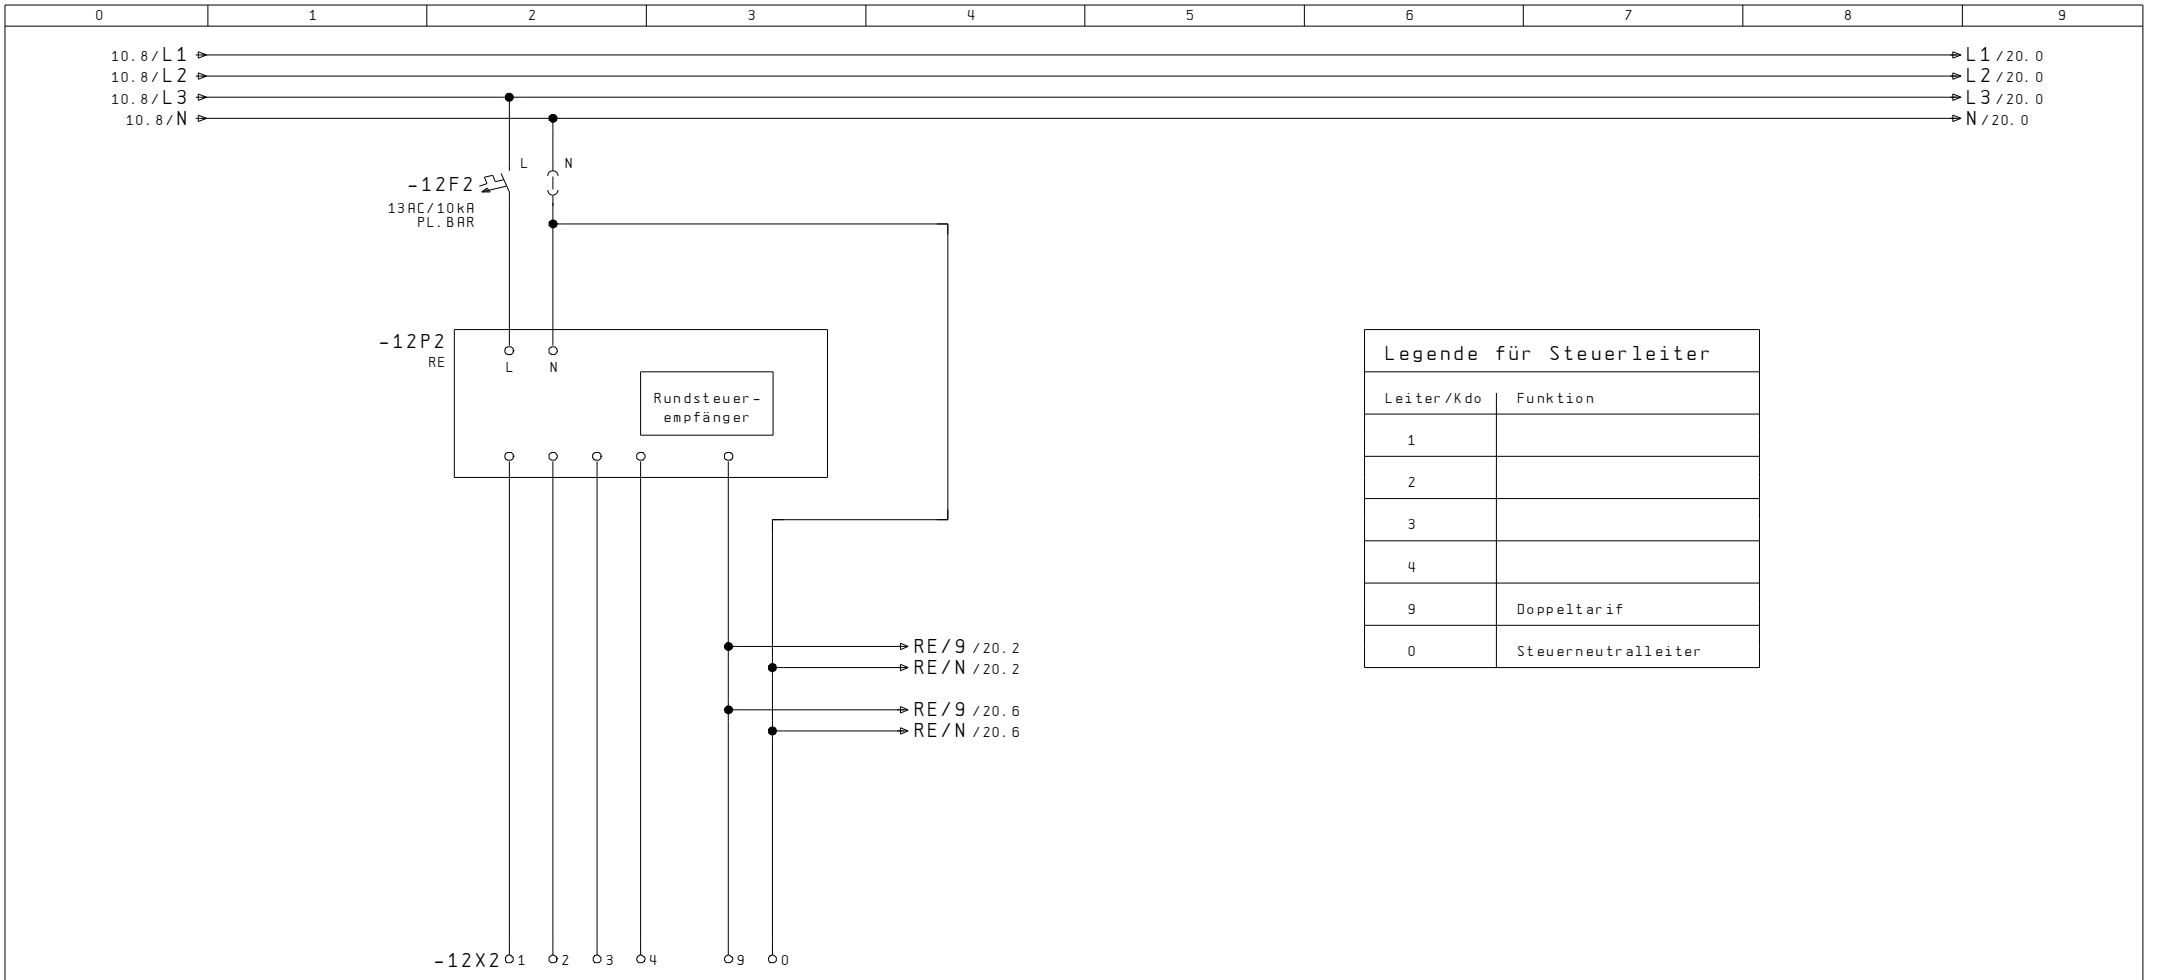

AP-Aluminiumschrank, Front und Seitenwand grundiert  
Rückwand roh

Kastenmass: 1400x750x230mm

Ausführung ohne Regendach  
bei Bedarf, im Zubehör, separat bestellen

Netz: 3x400/230VAC / 50Hz

In: 40A

Icu: 10kA

Ipk: 18kA

Nullungsart: TN-C / TN-S

Berührungsschutz: IP 2X / (Laien)

Schutzart Schrank: IP 43

Index		Erst.		.....	Disposition	A404 533 102	Anl. = X
		Bearb.	STB				Ort +AZK
Änderung	14. Jan. 2008	SCS	Gepf.	AP-Aussenzählerkasten			B1. 5
	Datum	Name	Makro				Total 20

5												12	
Index		Erst.		.....			Einspeisung	A404 533 102		Anl. = X			
		Bearb.	GUM	AP-Aussenzählerkasten			HAK			Ort +AZK			
Änderung	05. Okt. 2007	SCS	Gepf.				Erdung					B1.	10
	Datum	Name	Makro									Total	20

RE - Klemmsatz  
6x6mm<sup>2</sup> / 5LN

Index		Erst.		.....		Rundsteuer- empfänger	A404 533 102	Anl. = X
Änderung	05. Okt. 2007	SCS	GUM	AP-Aussenzählerkasten				Ort +AZK
	Datum	Name	Makro					B1. 12
								Total 20