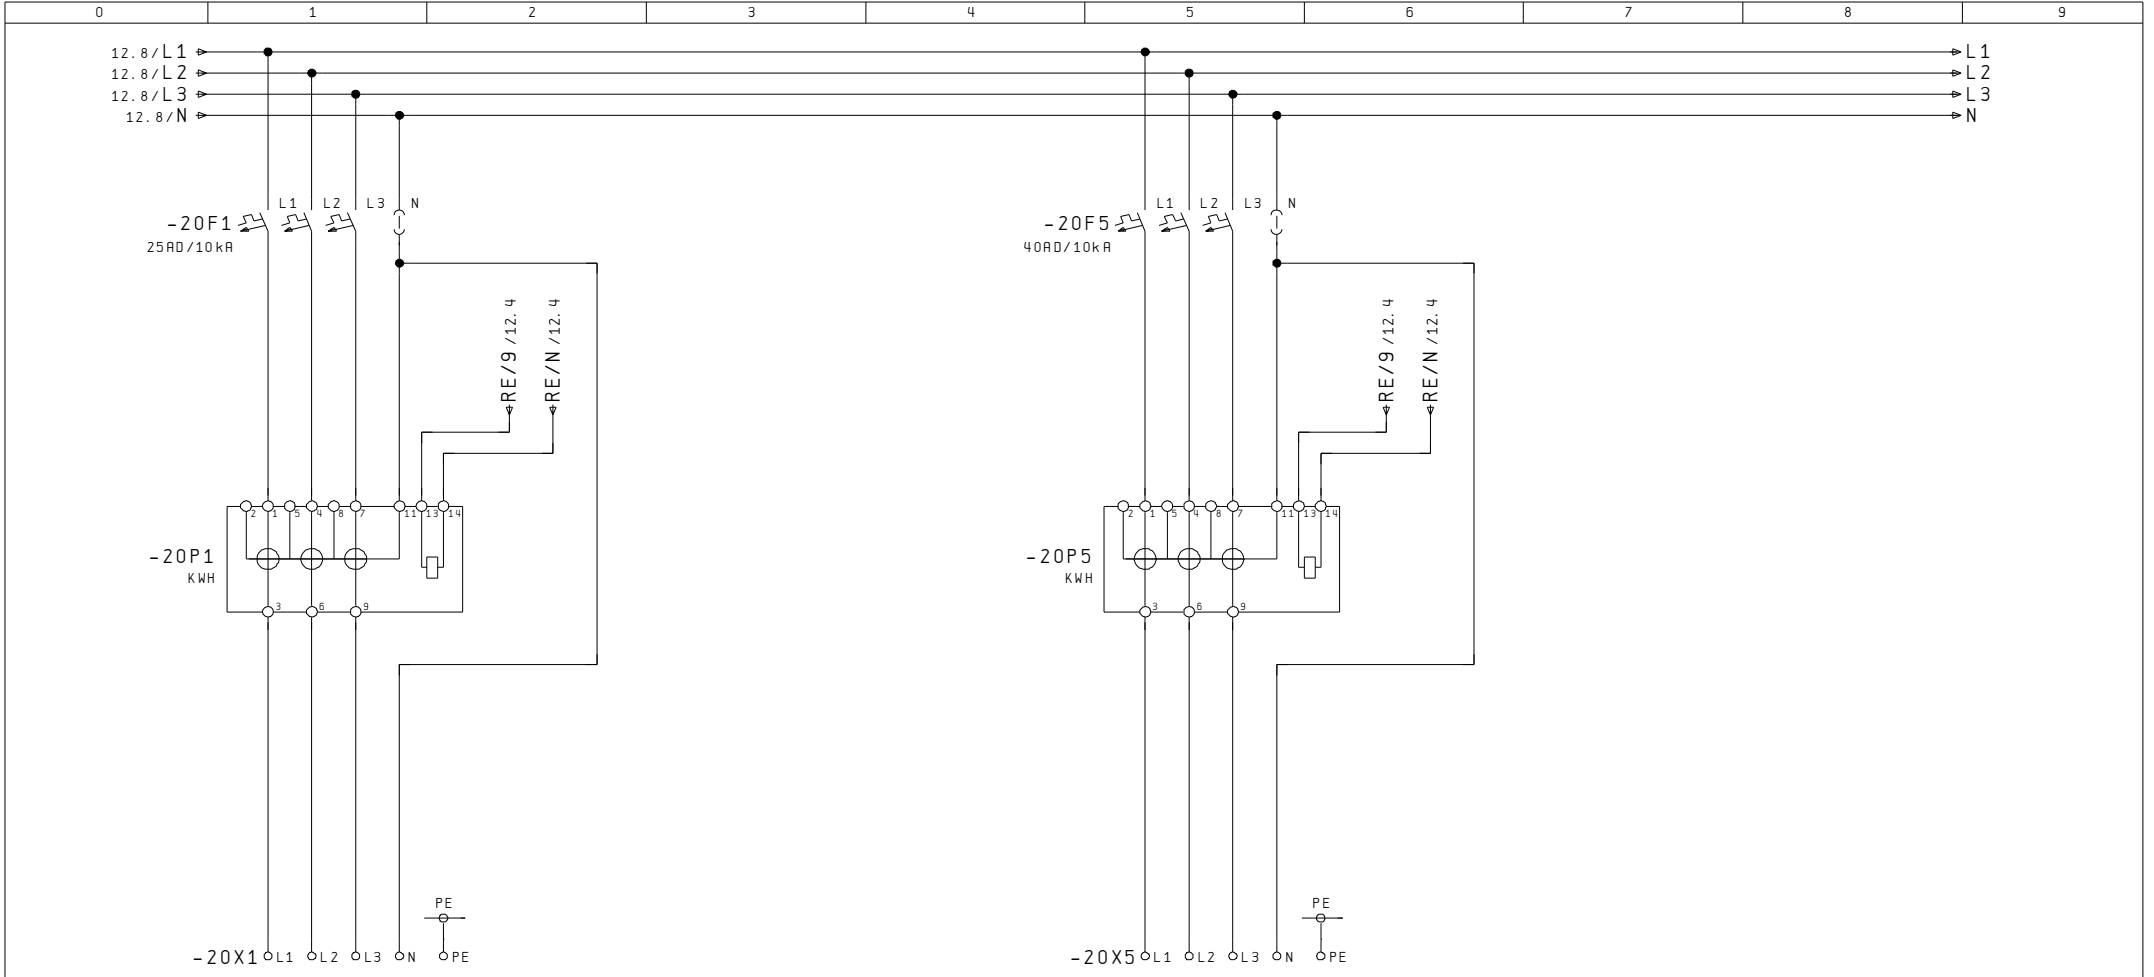

AP-Aluminiumschrank, Front und Seitenwand grundiert  
Rückwand roh

Kastenmass: 1150x750x230mm

Ausführung ohne Regendach  
bei Bedarf, im Zubehör, separat bestellen

Netz: 3x400/230VAC / 50Hz

In: 63A

Icu: 10kA

Ipk: 18kA

Nullungsart: TN-C / TN-S

Berührungsschutz: IP 2X / (Laien)

Schutzart Schrank: IP 43

Index		Erst.		.....	Disposition	A404 532 121	Anl. = X
		Bearb.	STB				Ort +AZK
Änderung	11. Jan. 2008	SCS	Gepf.	AP-Aussenzählerkasten			B1. 5
	Datum	Name	Makro				Total 20

RE - Klemmsatz  
6x6mm<sup>2</sup> / 5LN

Index		Erst.		.....		Rundsteuer- empfänger	A404 532 121	Anl. = X
Änderung	05. Okt. 2007	SCS	GUM	AP-Aussenzählerkasten				Ort +AZK
	Datum	Name	Makro					B1. 12
								Total 20

Bezügerabgang  
3LNPE / 25A

Bezügerabgang  
3LNPE / 40A

12

Index		Erst.		.....	Messung	A404 532 121	Anl. = X	
Änderung	05. Okt. 2007	SCS	Bearb. GUM	AP-Aussenzählerkasten			Ort +AZK	
	Datum	Name	Makro				B1. 20	
							Total	20