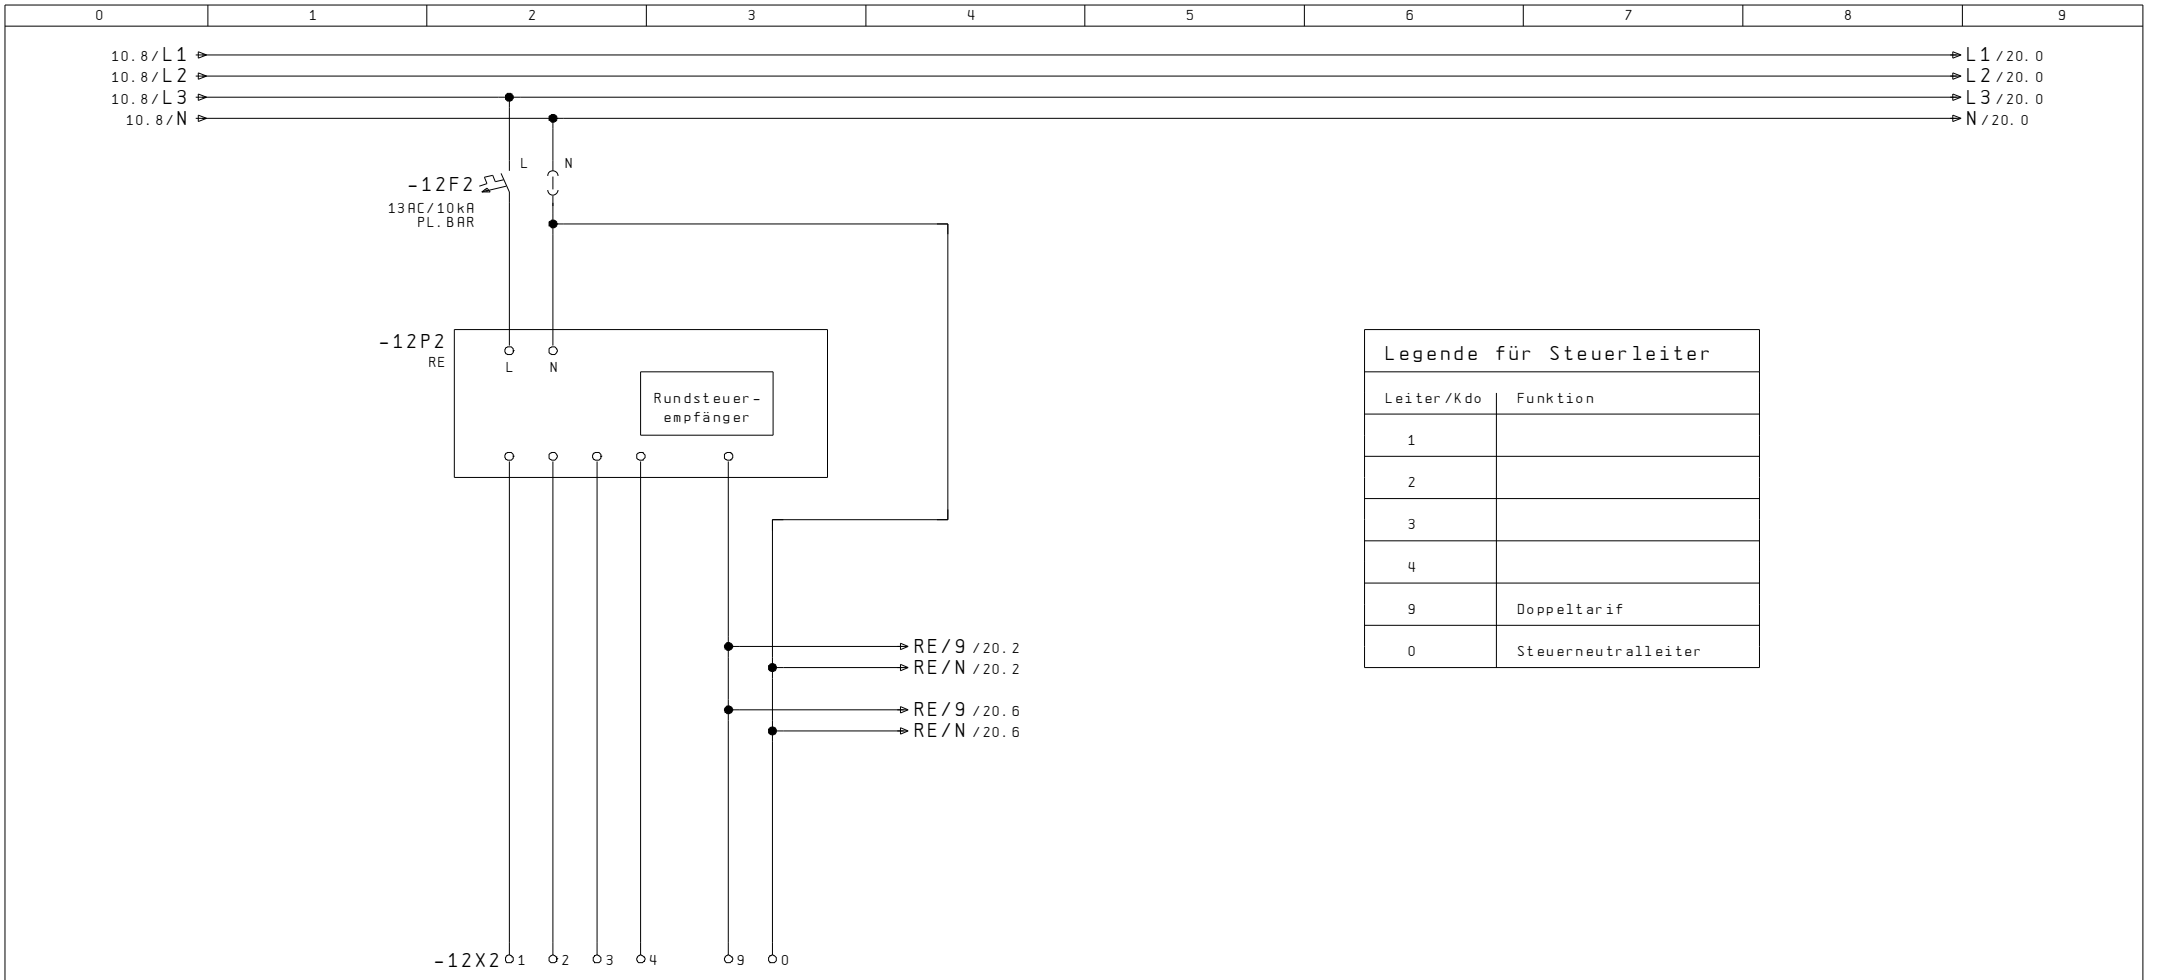

AP-Aluminiumschrank, Front und Seitenwand grundiert  
Rückwand roh

Kastenmass: 1150x750x230mm

Ausführung ohne Regendach  
bei Bedarf, im Zubehör, separat bestellen

Netz: 3x400/230VAC / 50Hz

In: 63A

Icu: 10kA

Ipk: 18kA

Nullungsart: TN-C / TN-S

Berührungsschutz: IP 2X / (Laien)

Schutzart Schrank: IP 43

Index		Erst.		.....	Disposition	A404 532 121	Anl. = X
		Bearb.	STB				Ort +AZK
Änderung	11. Jan. 2008	SCS	Gepf.	AP-Aussenzählerkasten			B1. 5
	Datum	Name	Makro				Total 20

RE - Klemmsatz  
6x6mm<sup>2</sup> / 5LN

Index		Erst.		.....		Rundsteuer- empfänger	A404 532 121	Anl. = X
Änderung	05. Okt. 2007	SCS	GUM	AP-Aussenzählerkasten				Ort +AZK
	Datum	Name	Makro					B1. 12
								Total 20