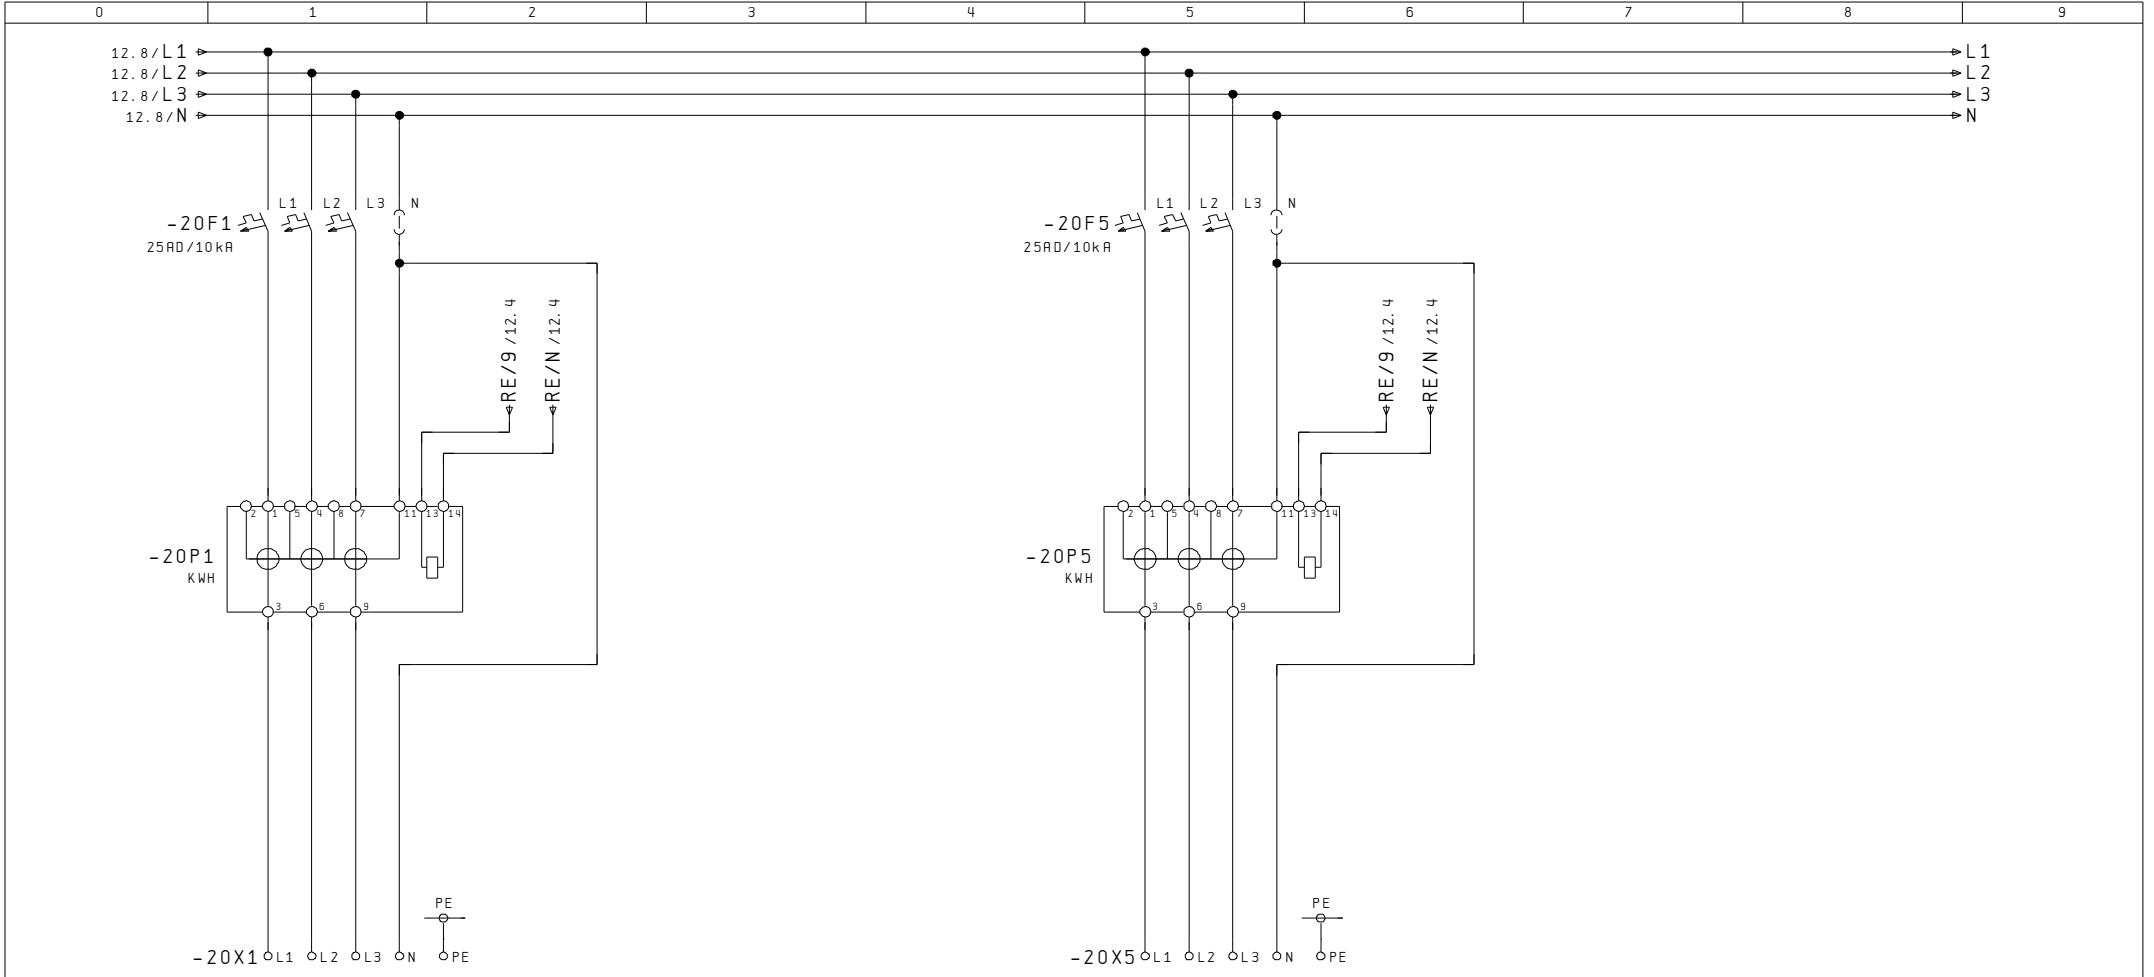

AP-Aluminiumschrank, Front und Seitenwand grundiert
Rückwand roh

Kastenmass: 1150x750x230mm

Ausführung ohne Regendach
bei Bedarf, im Zubehör, separat bestellen

Netz: 3x400/230VAC / 50Hz

In: 40A

Icu: 10kA

Ipk: 18kA

Nullungsart: TN-C / TN-S

Berührungsschutz: IP 2X / (Laien)

Schutzart Schrank: IP 43

Index		Erst.		Disposition	A404 532 102	Anl. = X
		Bearb.	STB				Ort +AZK
Änderung	11. Jan. 2008	SCS	Gepf.	AP-Aussenzählerkasten			B1. 5
	Datum	Name	Makro				Total 20

RE - Klemmsatz
6x6mm² / 5LN

Index		Erst.			Rundsteuer- empfänger	A404 532 102	Anl. = X
		Bearb.	GUM					Ort +AZK
Änderung	05. Okt. 2007	SCS	Gepf.	AP-Aussenzählerkasten				B1. 12
	Datum	Name	Makro					Total 20

Bezügerabgang
3LNPE / 25A

Bezügerabgang
3LNPE / 25A

12

Index		Erst.		Messung	A404 532 102	Anl. = X	
Änderung	05. Okt. 2007	SCS	Bearb. GUM	AP-Aussenzählerkasten			Ort +AZK	
	Datum	Name	Makro				B1. 20	
							Total	20