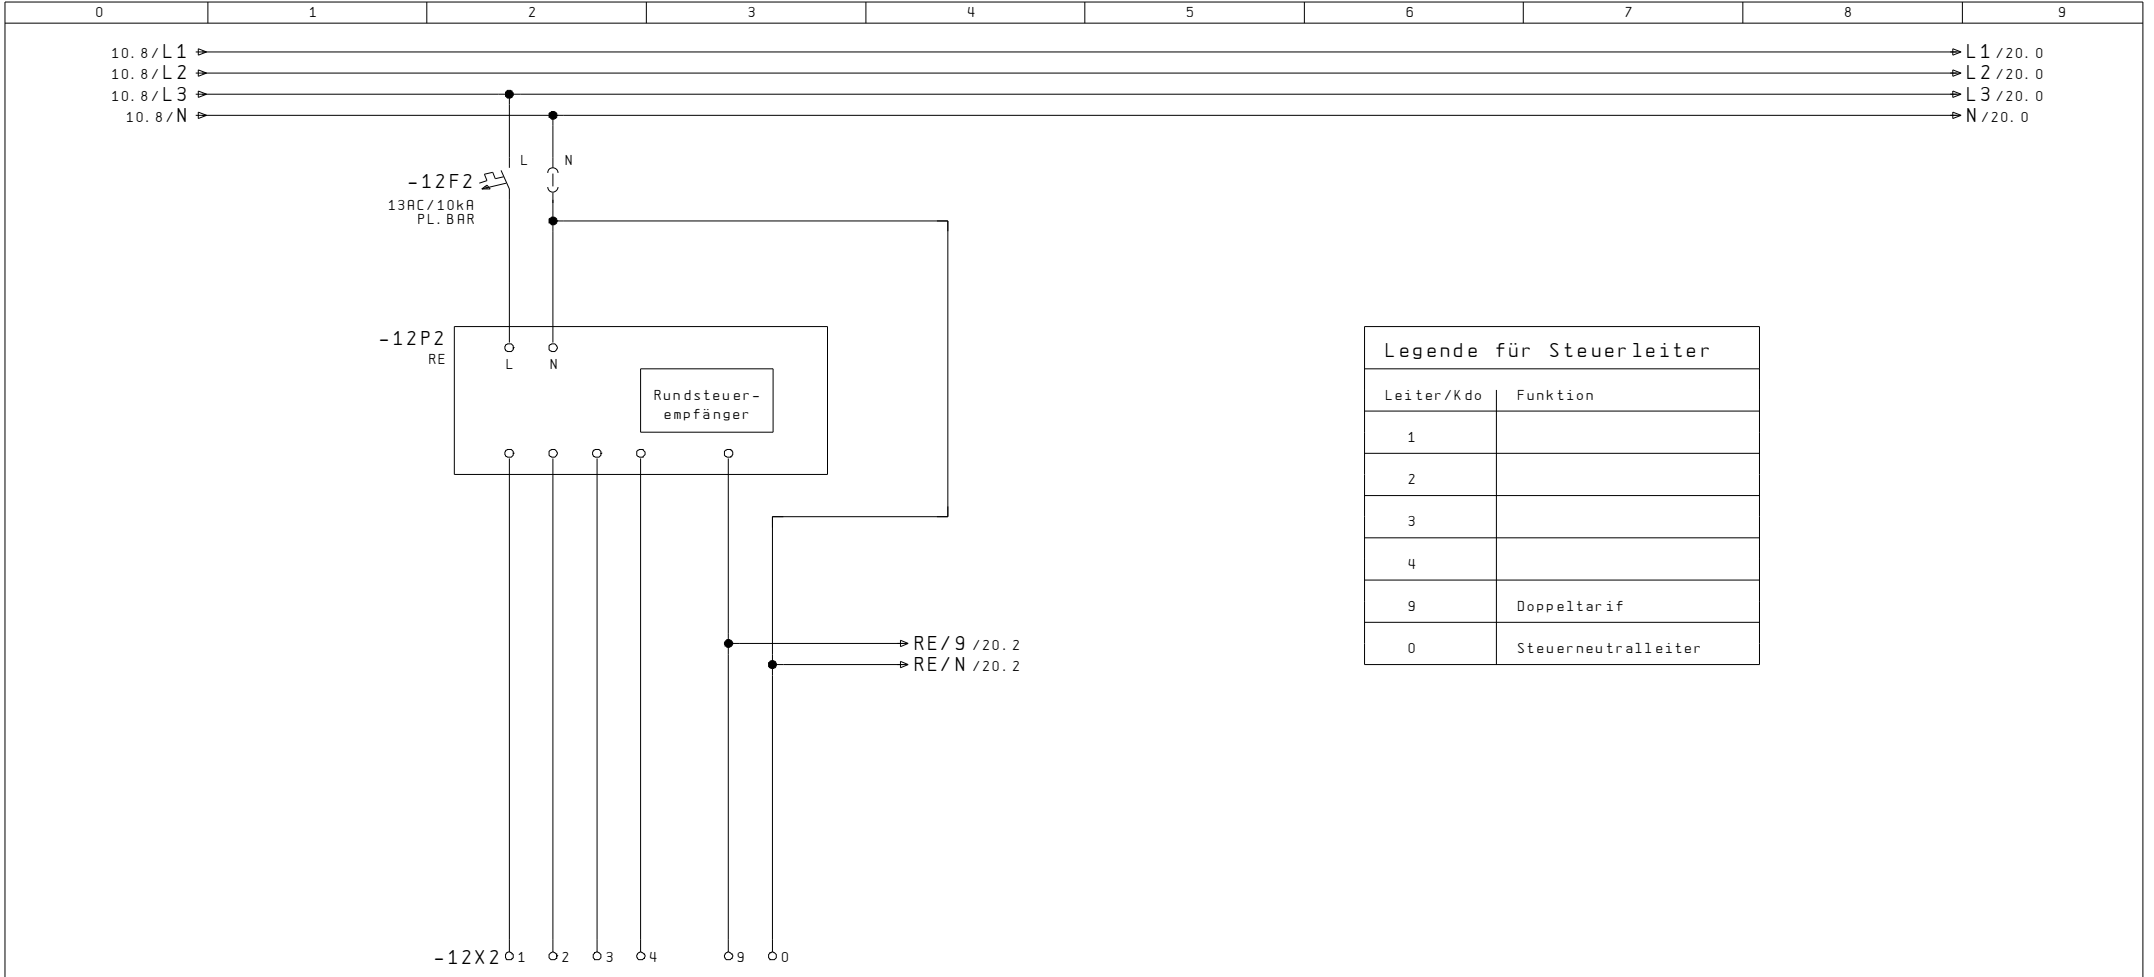

AP-Aluminiumschrank, Front und Seitenwand grundiert  
Rückwand roh

Kastenmass: 1150x750x230mm

Ausführung ohne Regendach  
bei Bedarf, im Zubehör, separat bestellen

Netz: 3x400/230VAC / 50Hz

In: 25A

Icu: 10kA

Ipk: 18kA

Nullungsart: TN-C / TN-S

Berührungsschutz: IP 2X / (Laien)

Schutzart Schrank: IP 43

RE - Klemmsatz  
6x6mm<sup>2</sup> / 5LN

Index		Erst.		.....		Rundsteuer-empfänger	A404 532 101	Anl. = X
Änderung	05. Okt. 2007	SCS	GUM	AP-Aussenzählerkasten				Ort +AZK
	Datum	Name	Makro					B1. 12
								Total 20

Bezügerabgang  
3LNPE / 25A

.....

12

Index		Erst.	.....		Messung	A404 532 101	Anl. = X	
Änderung	05. Okt. 2007	SCS	Bearb. GUM				Ort +AZK	
Datum	Name	Makro	AP-Aussenzählerkasten				B1. 20	
							Total	20