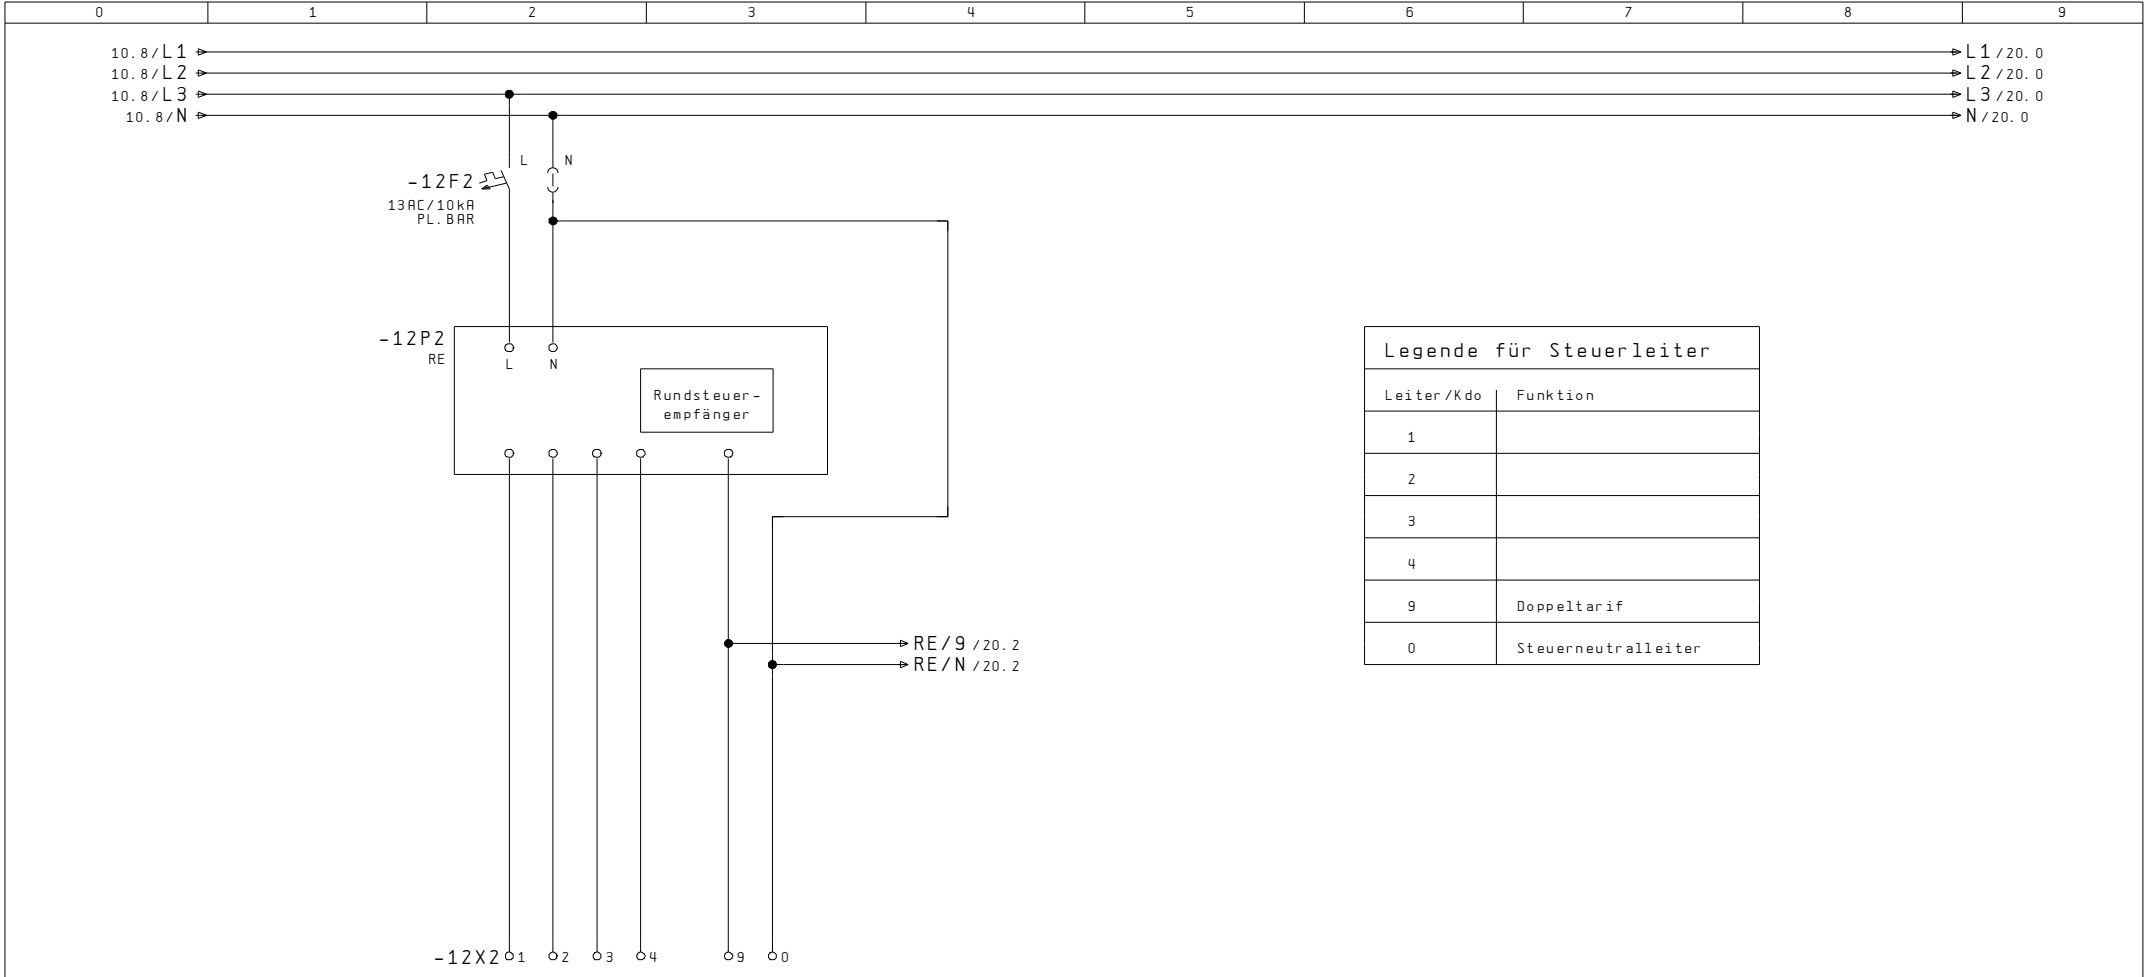

AP-Aluminiumschrank, Front und Seitenwand grundiert  
Rückwand roh

Kastenmass: 900x1150x230mm

Ausführung ohne Regendach  
bei Bedarf, im Zubehör, separat bestellen

Netz: 3x400/230VAC / 50Hz

In: 63A

Icu: 10kA

Ipk: 18kA

Nullungsart: TN-C / TN-S

Berührungsschutz: IP 2X / (Laien)

Schutzart Schrank: IP 43

Index		Erst.		.....	Disposition	A404 531 361	Anl. = X
		Bearb.	STB				Ort +AZK
Änderung	11. Jan. 2008	SCS	Gepf.	AP-Aussenzählerkasten			B1. 5
	Datum	Name	Makro				Total 20

Legende für Steuerleiter	
Leiter /Kdo	Funktion
1	
2	
3	
4	
9	Doppeltarif
0	Steuerneutraleiter

RE - Klemmsatz  
6x6mm<sup>2</sup> / 5LN

Index		Erst.		.....		Rundsteuer-empfänger	A404 531 361	Anl. = X
Änderung	05. Okt. 2007	SCS	GUM	AP-Aussenzählerkasten				Ort +AZK
	Datum	Name	Makro					B1. 12
								Total 20