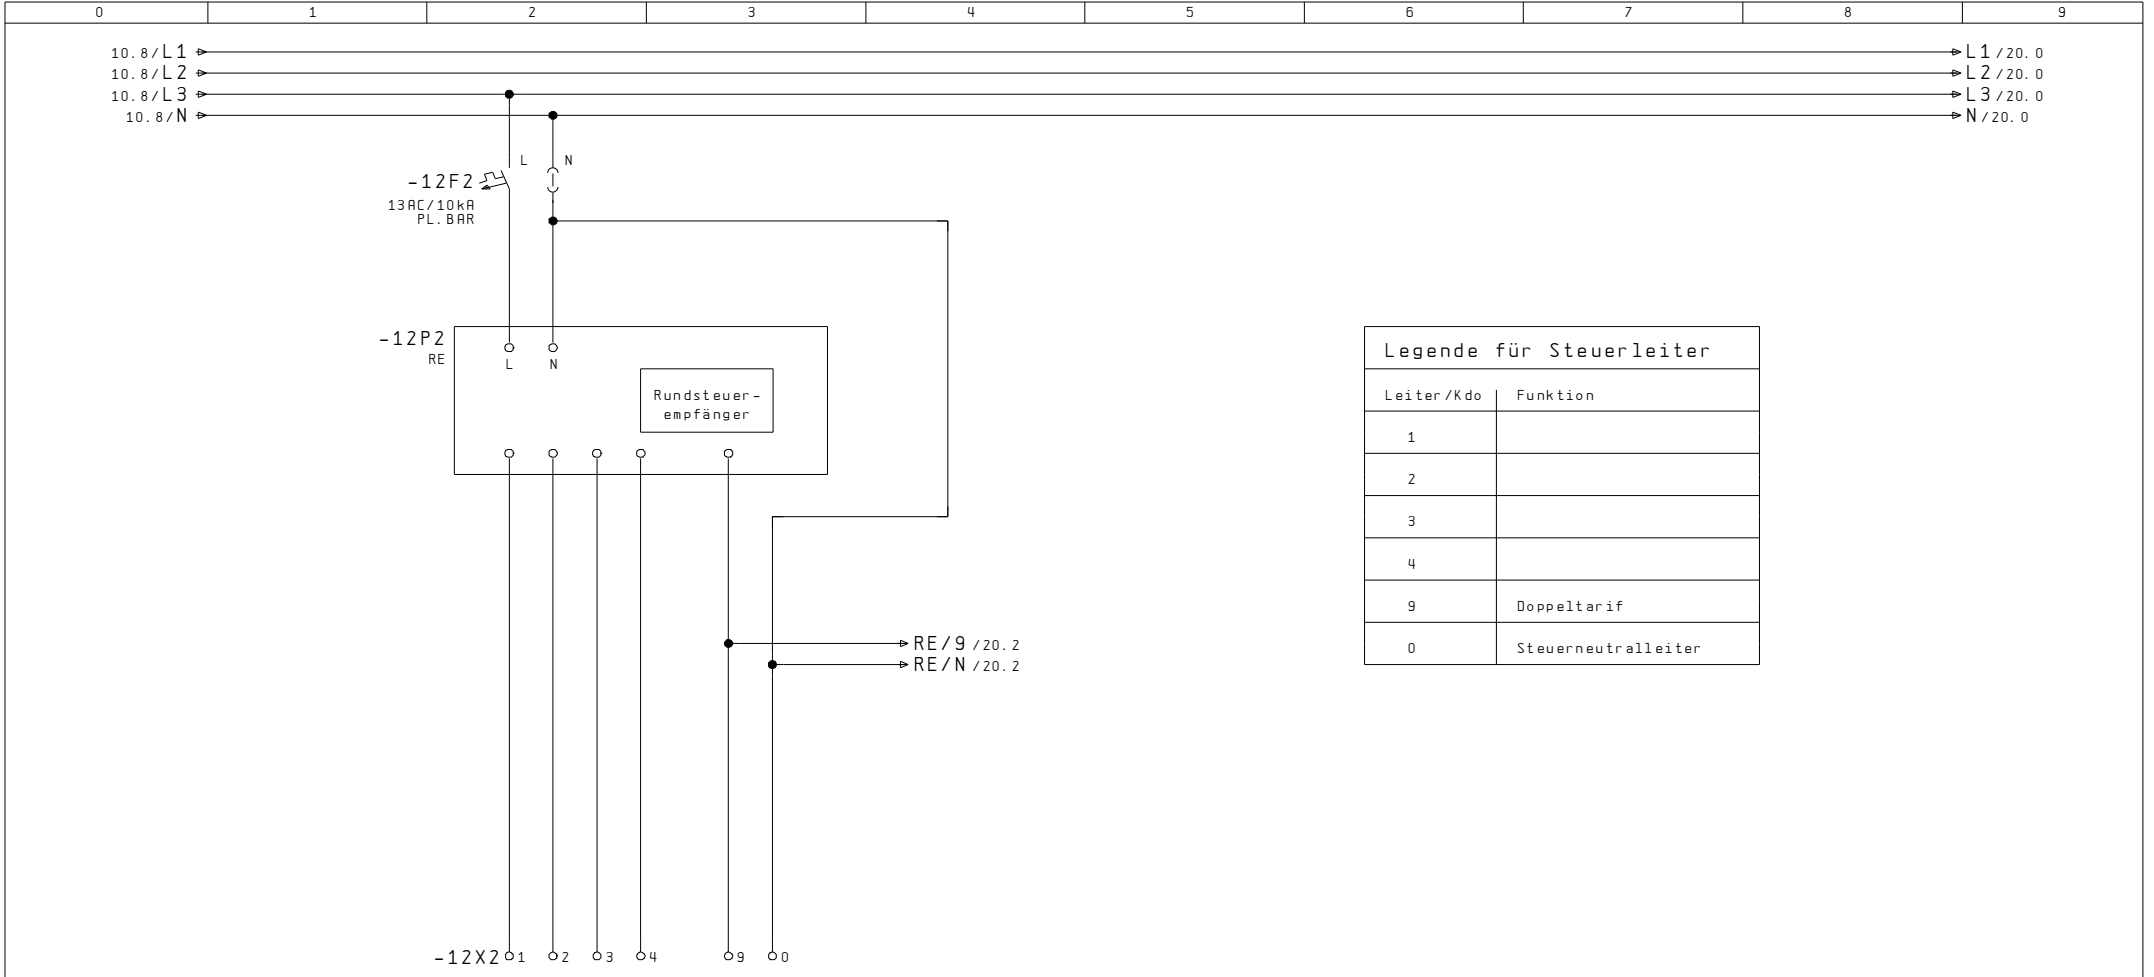

Schutzart Schrank: IP 43

Index		Erst.		.....	Disposition	A404 531 341	Anl. = X
		Bearb.	STB				
Änderung	11. Jan. 2008	SCS	Gepf.	AP-Aussenzählerkasten			B1. 5
	Datum	Name	Makro				Total 20

Legende für Steuerleiter	
Leiter /Kdo	Funktion
1	
2	
3	
4	
9	Doppeltarif
0	Steuerneutraleiter