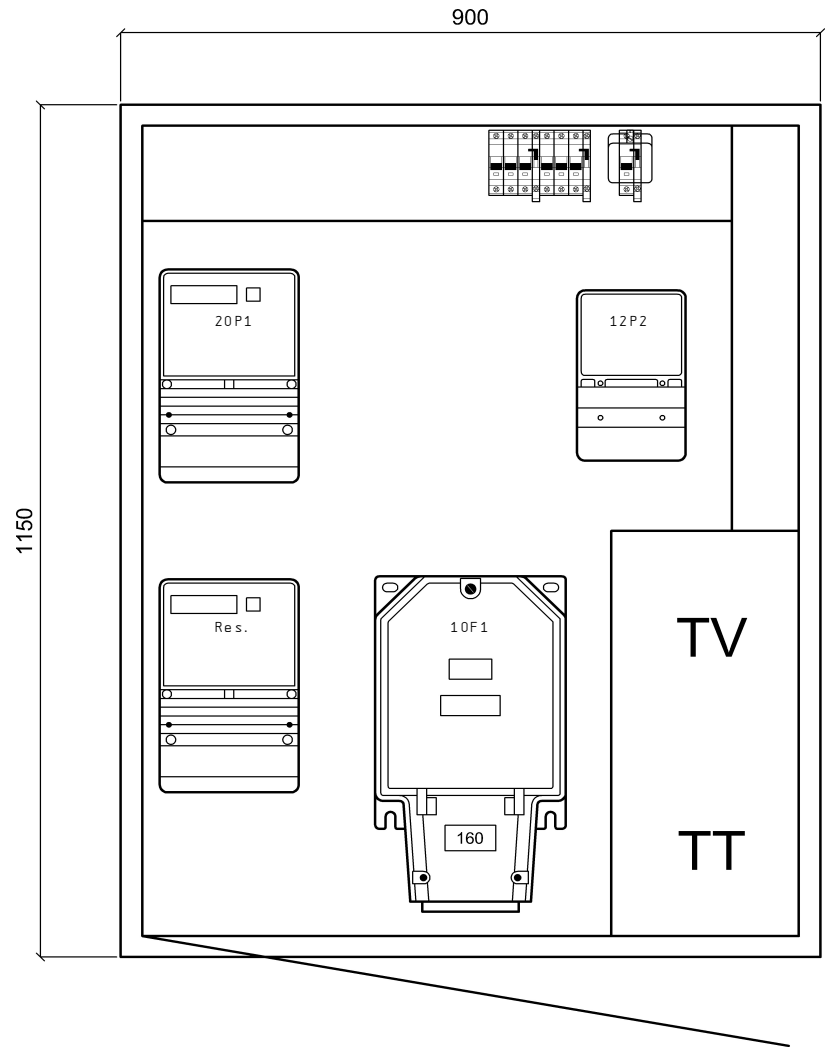

## Änderungsdokumentation

Index	Datum	Name	Blatt-Nr. / Beschreibung
A			

Kunde: .....

Anlage: AP-Aussenzählerkasten

Auftrags Nr.: A404 531 341

Objekt: .....

Schrankbez. : +AZK

Anzahl der Seiten : 6

Index		Erst.		.....		Titelblatt	A404 531 341	Anl. = X
Änderung	02. Okt. 2007	SCS	Bearb. GUM	AP-Aussenzählerkasten				Ort +AZK
	Datum	Name	Makro					Bl. 1
								Total 20

AP-Aluminiumschrank, Front und Seitenwand grundiert  
Rückwand roh

Kastenmas: 900x1150x230mm

Ausführung ohne Regendach  
bei Bedarf, im Zubehör, separat bestellen

Netz: 3x400/230VAC / 50Hz

In: 40A

Icu: 10kA

Ipk: 18kA

Nullungsart: TN-C / TN-S

Berührungsschutz: IP 2X / (Laien)