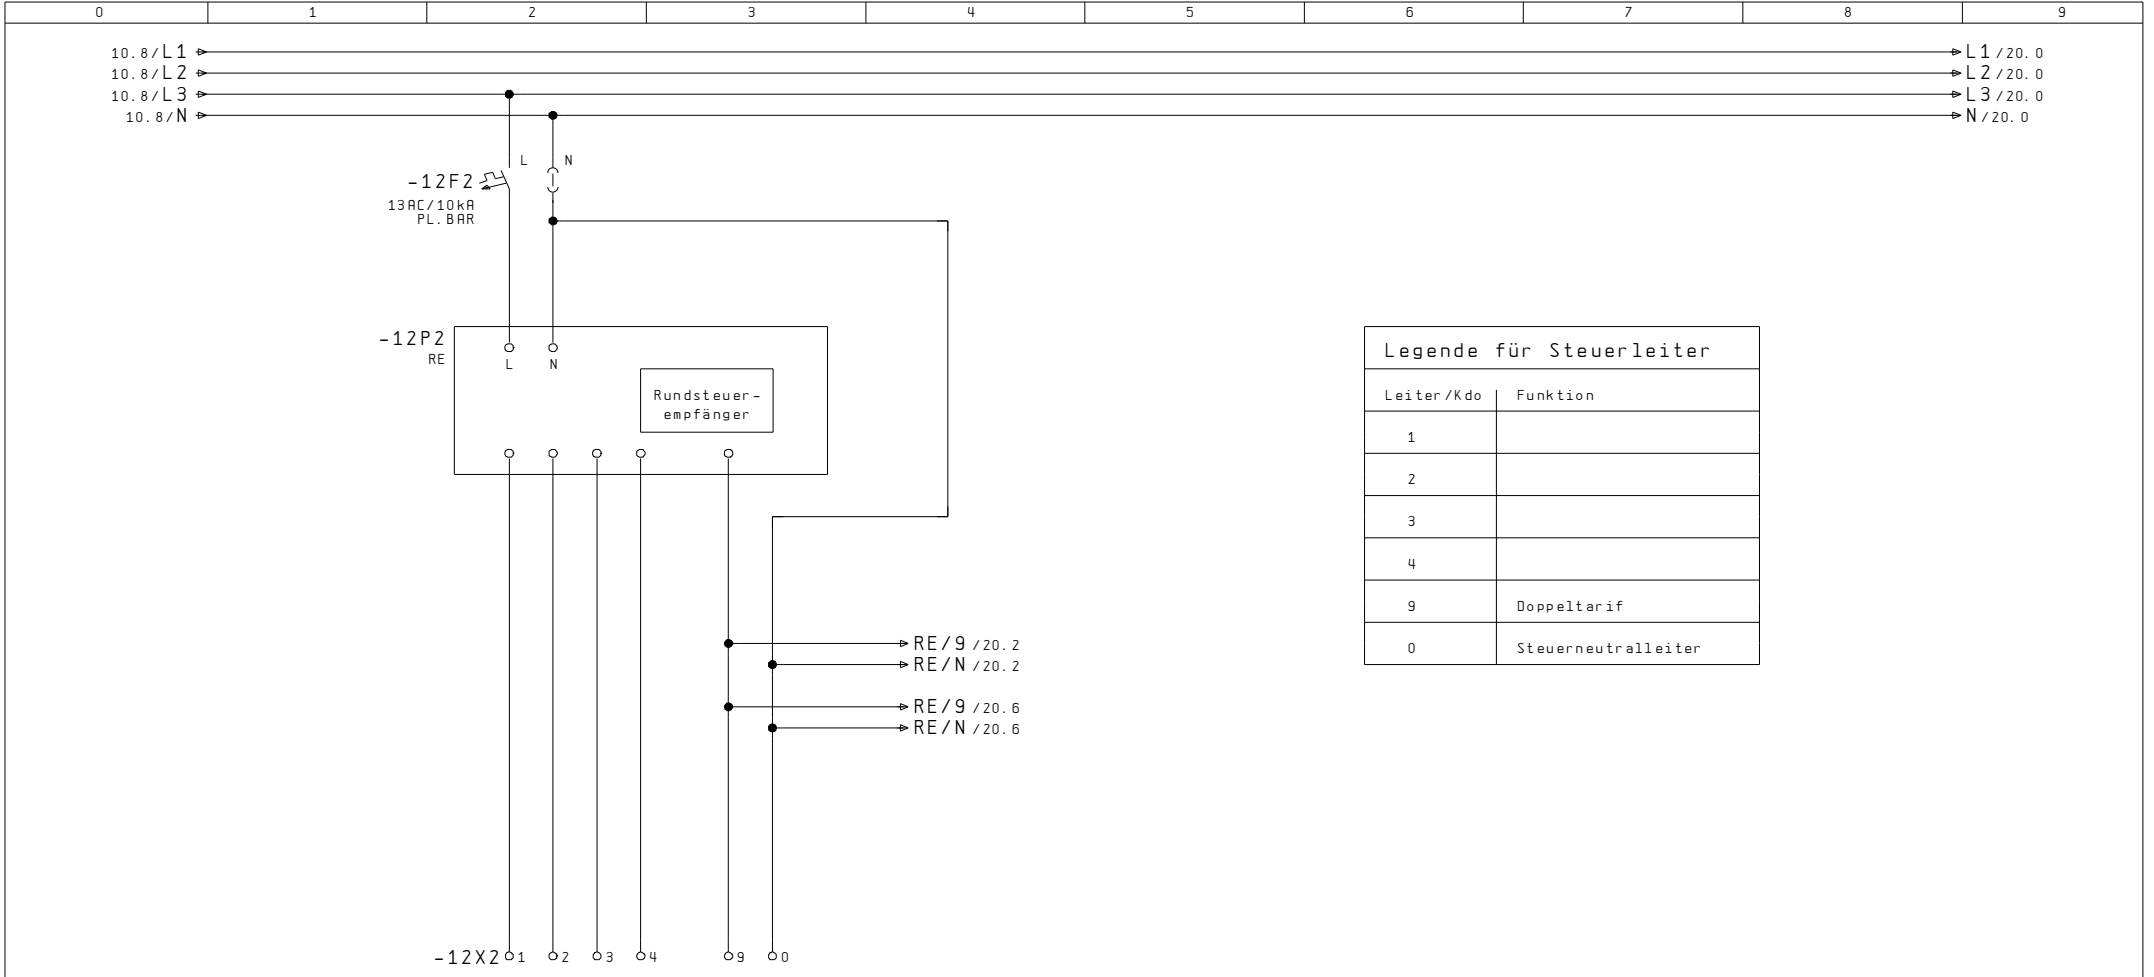

AP-Aluminiumschrank, Front und Seitenwand grundiert  
Rückwand roh

Kastenmass: 900x1150x230mm

Ausführung ohne Regendach  
bei Bedarf, im Zubehör, separat bestellen

Netz: 3x400/230VAC / 50Hz

In: 63A

Icu: 10kA

Ipk: 18kA

Nullungsart: TN-C / TN-S

Berührungsschutz: IP 2X / (Laien)

Schutzart Schrank: IP 43

RE - Klemmsatz  
6x6mm<sup>2</sup> / 5LN

Index		Erst.		.....		Rundsteuer- empfänger	A404 531 321	Anl. = X
Änderung	05. Okt. 2007	SCS	GUM	AP-Aussenzählerkasten				Ort +AZK
	Datum	Name	Makro					B1. 12
								Total 20

Bezügerabgang  
3LNPE / 25A

Bezügerabgang  
3LNPE / 40A

12

Index		Erst.		.....	Messung	A404 531 321	Anl. = X	
Änderung	05. Okt. 2007	SCS	Bearb. GUM	AP-Aussenzählerkasten			Ort +AZK	
	Datum	Name	Makro				B1. 20	
							Total	20