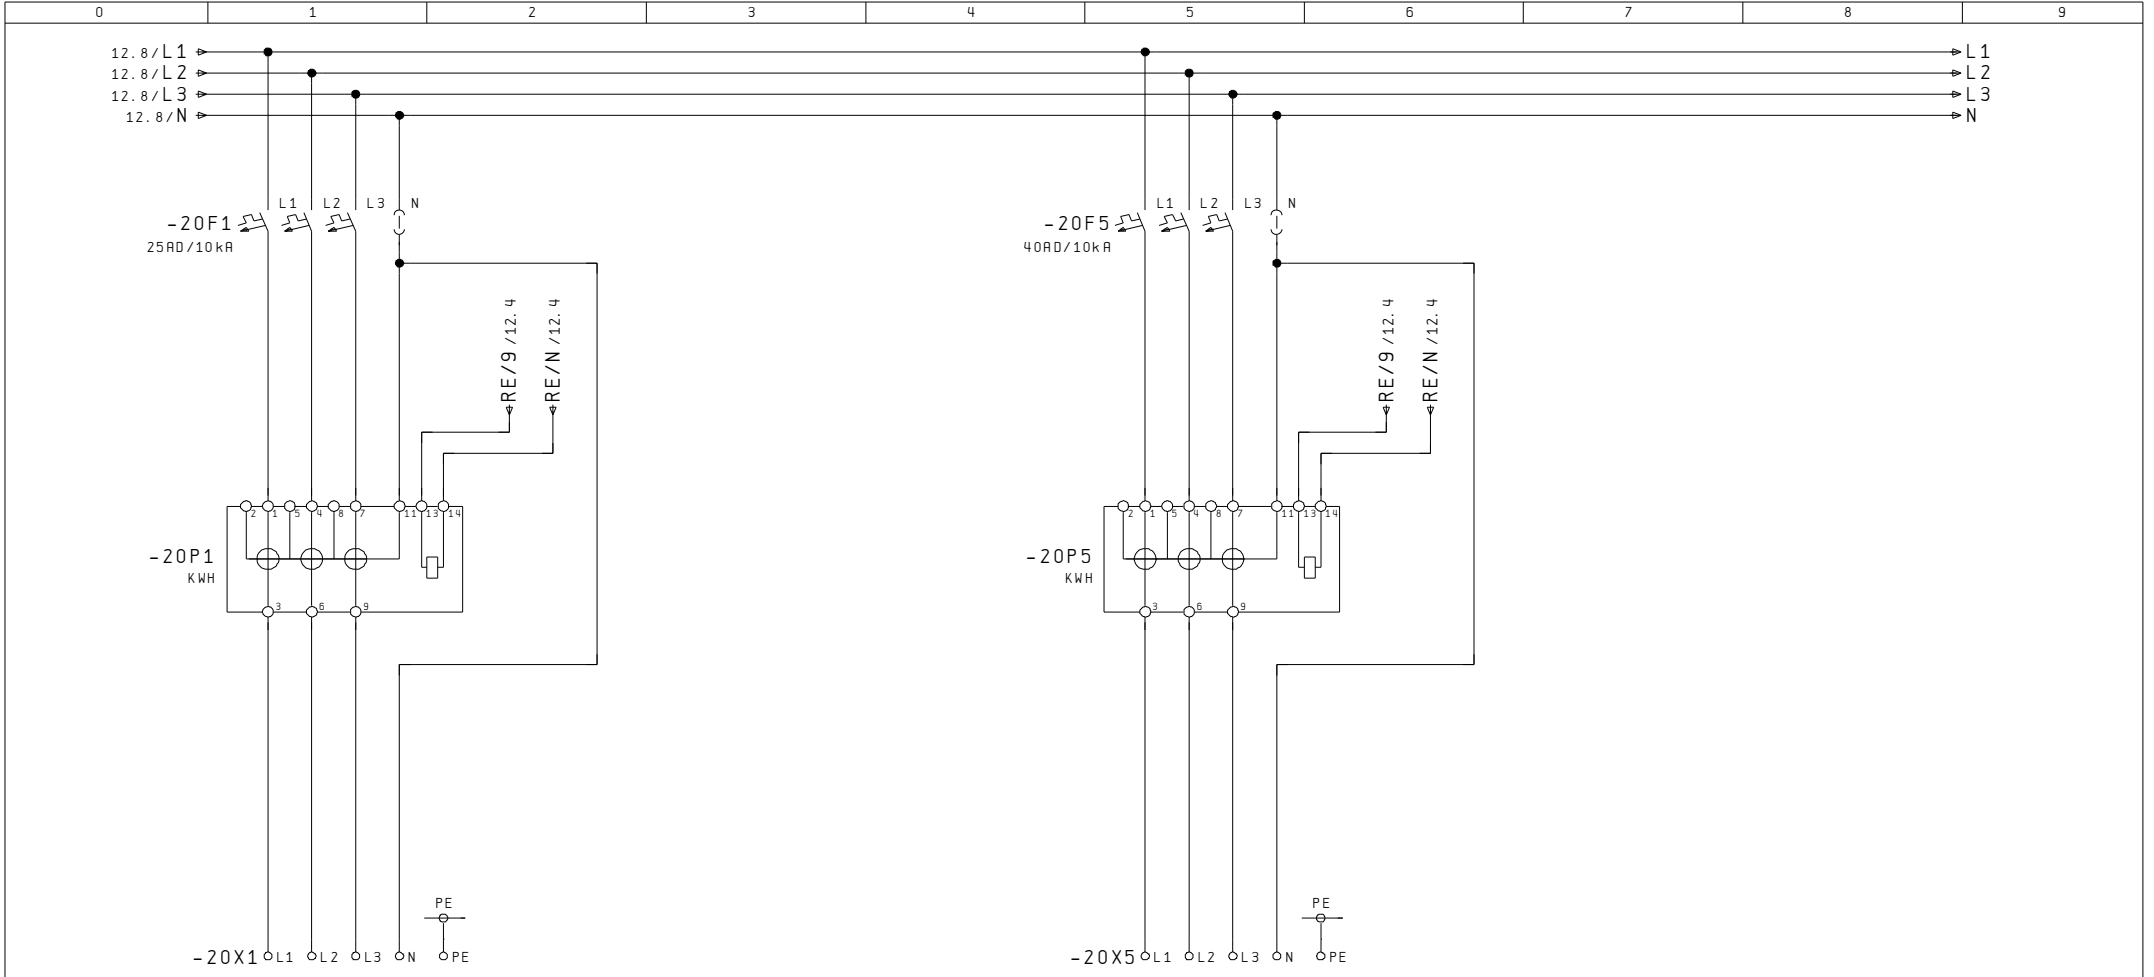

AP-Aluminiumschrank, Front und Seitenwand grundiert  
Rückwand roh

Kastenmass: 900x1150x230mm

Ausführung ohne Regendach  
bei Bedarf, im Zubehör, separat bestellen

Netz: 3x400/230VAC / 50Hz

In: 63A

Icu: 10kA

Ipk: 18kA

Nullungsart: TN-C / TN-S

Berührungsschutz: IP 2X / (Laien)

Schutzart Schrank: IP 43

RE - Klemmsatz  
6x6mm<sup>2</sup> / 5LN

Index		Erst.		.....		Rundsteuer- empfänger	A404 531 321	Anl. = X
Änderung	05. Okt. 2007	SCS	GUM	AP-Aussenzählerkasten				Ort +AZK
	Datum	Name	Makro					B1. 12
								Total 20

Bezügerabgang  
3LNPE / 25A

Bezügerabgang  
3LNPE / 40A

12

Index		Erst.		.....	Messung	A404 531 321	Anl. = X	
Änderung	05. Okt. 2007	SCS	Bearb. GUM	AP-Aussenzählerkasten			Ort +AZK	
	Datum	Name	Makro				B1. 20	
							Total	20