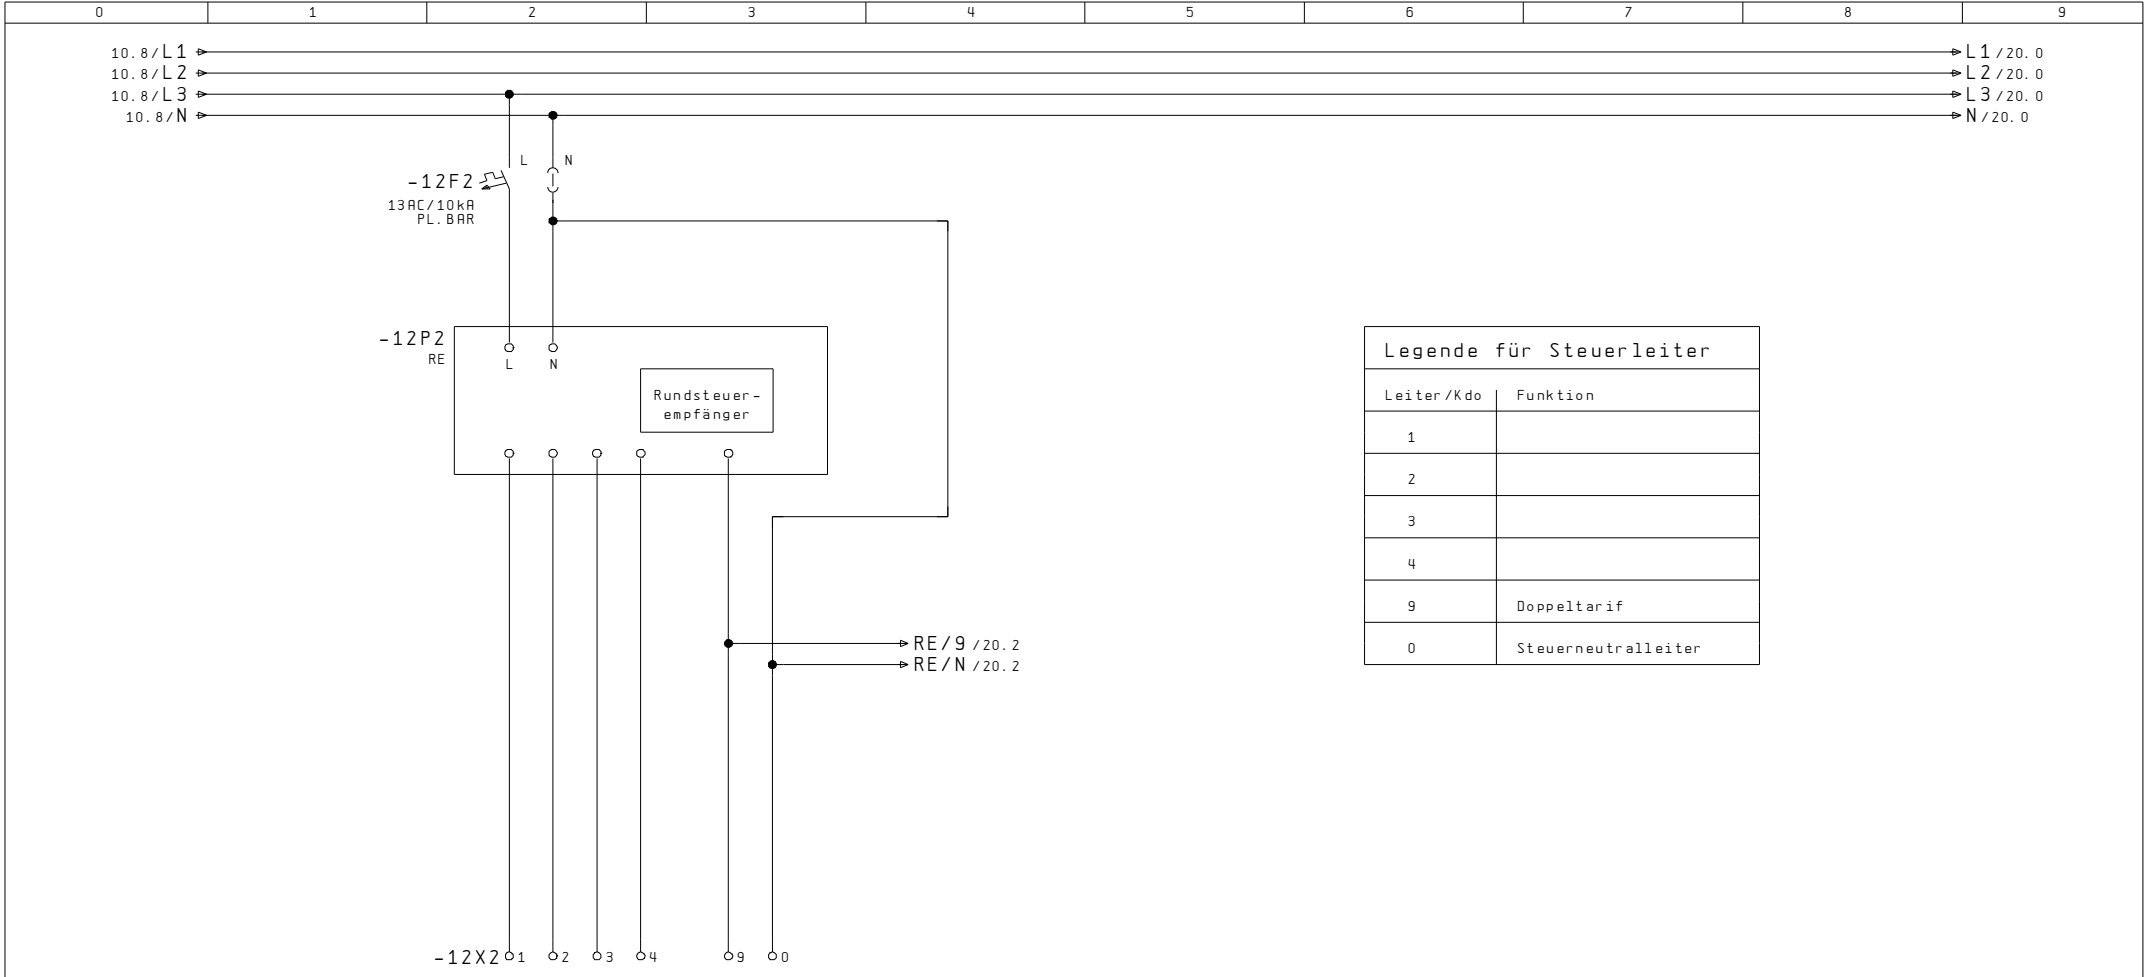

AP-Aluminiumschrank, Front und Seitenwand grundiert
Rückwand roh

Kastenmass: 900x1150x230mm

Ausführung ohne Regendach
bei Bedarf, im Zubehör, separat bestellen

Netz: 3x400/230VAC / 50Hz

In: 25A

Icu: 10kA

Ipk: 18kA

Nullungsart: TN-C / TN-S

Berührungsschutz: IP 2X / (Laien)

Schutzart Schrank: IP 43

2									10
Index		Erst.		Disposition	A404 531 301	Anl. = X		
		Bearb.	STB				Ort +AZK		
Änderung	11. Jan. 2008	SCS	Gepf.	AP-Aussenzählerkasten			B1.	5	
	Datum	Name	Makro				Total	20	

Legende für Steuerleiter	
Leiter /Kdo	Funktion
1	
2	
3	
4	
9	Doppeltarif
0	Steuerneutraleiter

RE - Klemmsatz
6x6mm² / 5LN

Index		Erst.			Rundsteuer- empfänger	A404 531 301	Anl. = X	
Änderung	05. Okt. 2007	SCS	GUM	AP-Aussenzählerkasten				Ort +AZK	
	Datum	Name	Makro					B1. 12	
								Total	20

Bezügerabgang
3LNPE / 25A

.....

12

Index		Erst.		Messung	A404 531 301	Anl. = X
Änderung	05. Okt. 2007	SCS	AP-Aussenzählerkasten				Ort +AZK
	Datum	Name	Makro				B1. 20
							Total 20