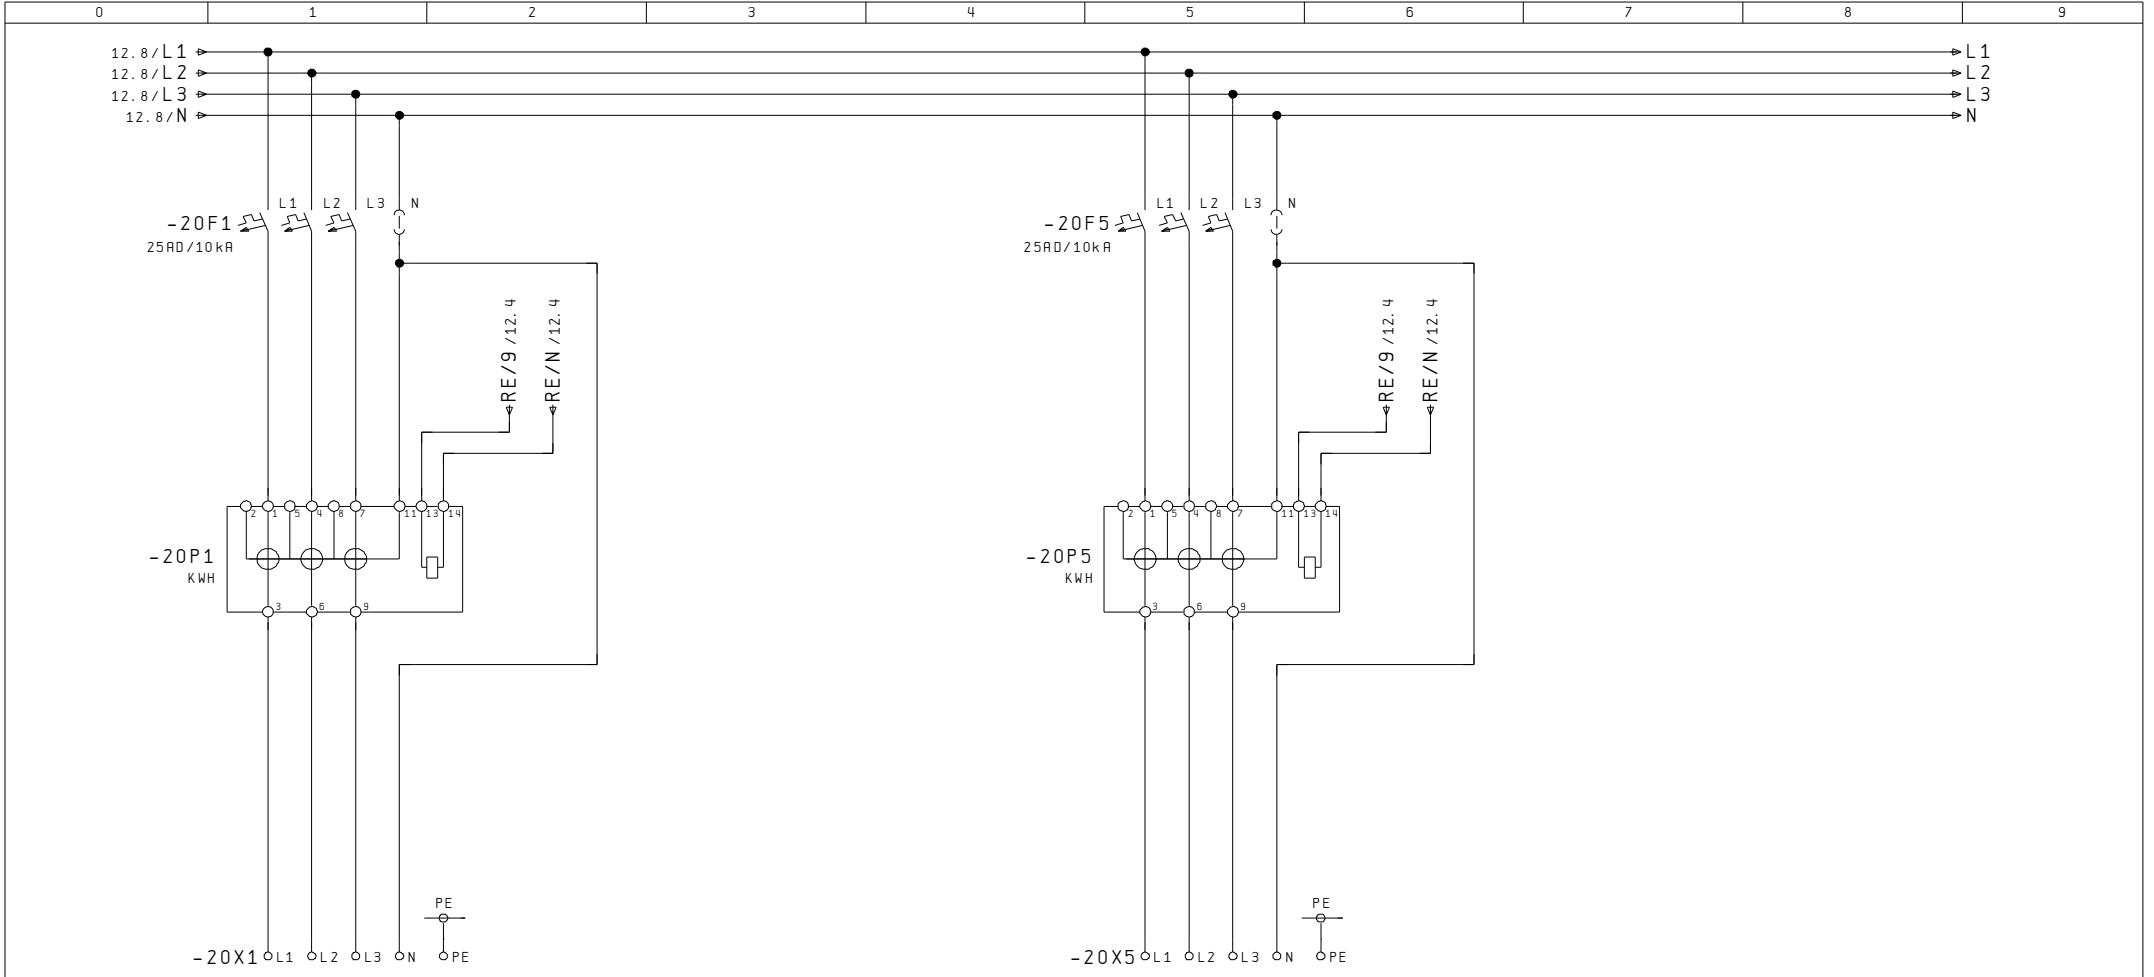

Aluminium Schrank, Front und Seitenwand grundiert
Rückwand roh

Kastenmass: 1150x850x230mm

Ausführung ohne Regendach
bei Bedarf, im Zubehör, separat bestellen

Netz: 3x400/230VAC / 50Hz

In: 40A

Icu: 10kA

Ipk: 18kA

Nullungsart: TN-C / TN-S

Berührungsschutz: IP 2X / (Laien)

Schutzart Schrank: IP 43

Index		Erst.			Disposition	A404 531 202	Anl. = X
Änderung	11. Jan. 2008	SCS	Bearb. STB	AP-Aussenzählerkasten				Ort +AZK
	Datum	Name	Makro					B1. 5
								Total 20

5			12		
Index		Erst.		
		Bearb.	GUM		
Änderung	05. Okt. 2007	SCS	AP-Aussenzählerkasten		
	Datum	Name	Makro		
Einspeisung		HAK		A404 531 202	
Erdung				Anl. = X	
				Ort +AZK	
				B1.	10
				Total	20

Legende für Steuerleiter	
Leiter /Kdo	Funktion
1	
2	
3	
4	
9	Doppeltarif
0	Steuerneutraleiter

RE - Klemmsatz
6x6mm² / 5LN

Index		Erst.			Rundsteuer-empfänger	A404 531 202	Anl. = X
Änderung	05. Okt. 2007	SCS	GUM	AP-Aussenzählerkasten				Ort +AZK
	Datum	Name	Makro					B1. 12
								Total 20

Bezügerabgang
3LNPE / 25A