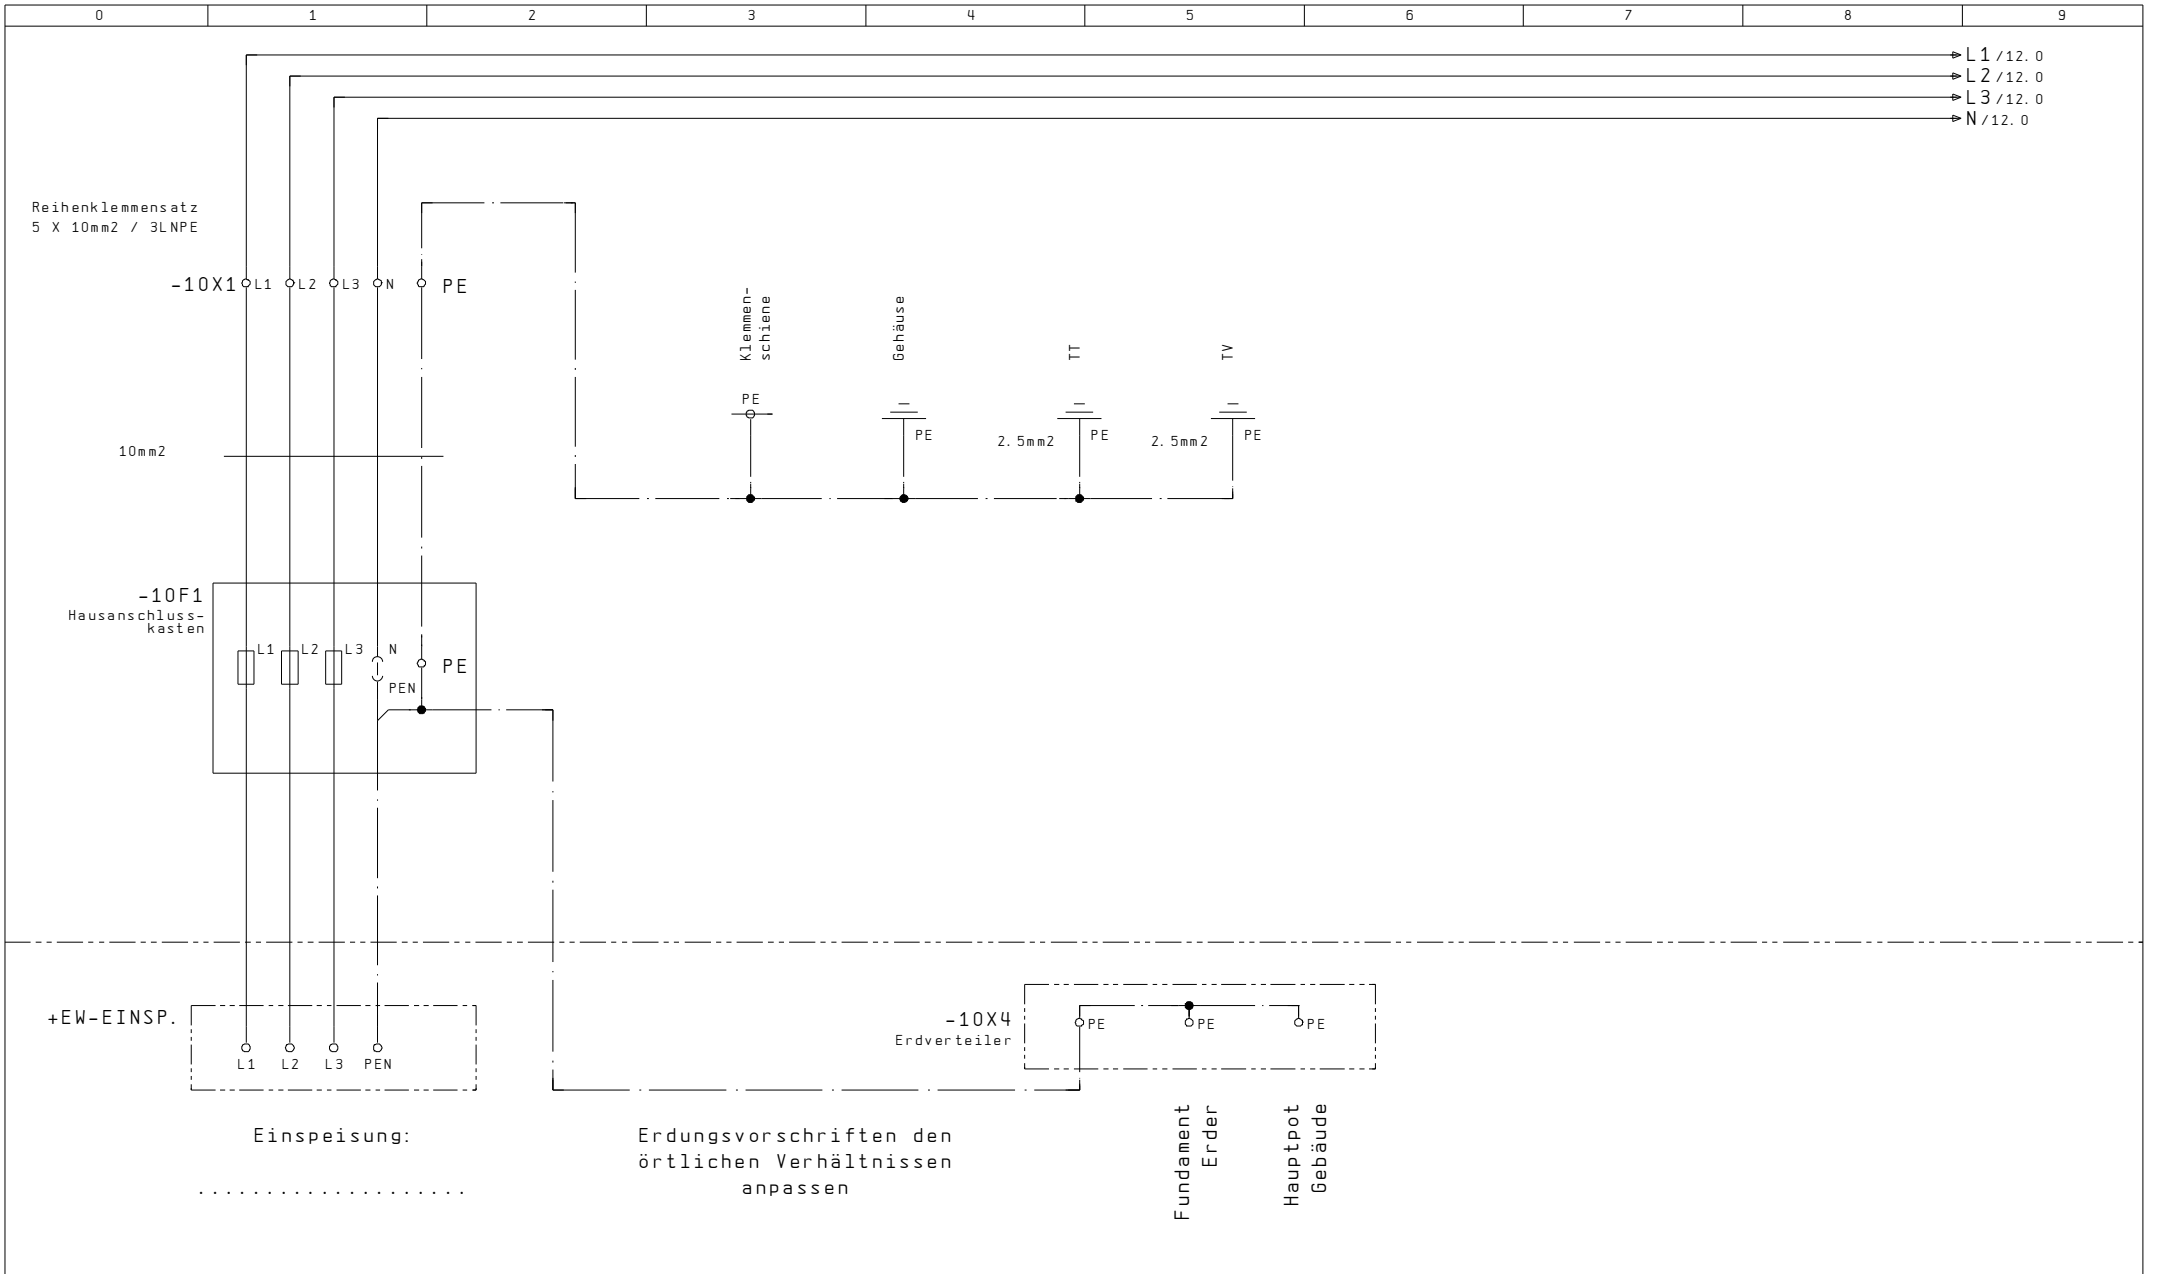

Aluminium Schrank, Front und Seitenwand grundiert
Rückwand roh

Kastenmass: 1150x850x230mm

Ausführung ohne Regendach
bei Bedarf, im Zubehör, separat bestellen

Netz: 3x400/230VAC / 50Hz

In: 40A

Icu: 10kA

Ipk: 18kA

Nullungsart: TN-C / TN-S

Berührungsschutz: IP 2X / (Laien)

Schutzart Schrank: IP 43

Index		Erst.			Disposition	A404 531 202	Anl. = X
Änderung	11. Jan. 2008	SCS	Bearb. STB	AP-Aussenzählerkasten				Ort +AZK
	Datum	Name	Makro					B1. 5
								Total 20

5			12		
Index		Erst.		
		Bearb.	GUM		
Änderung	05. Okt. 2007	SCS	AP-Aussenzählerkasten		
	Datum	Name	Makro		
Einspeisung		HAK		A404 531 202	
Erdung				Anl. = X	
				Ort +AZK	
				B1.	10
				Total	20

Legende für Steuerleiter	
Leiter /Kdo	Funktion
1	
2	
3	
4	
9	Doppeltarif
0	Steuerneutraleiter

RE - Klemmsatz
6x6mm² / 5LN

Index		Erst.			Rundsteuer-empfänger	A404 531 202	Anl. = X
Änderung	05. Okt. 2007	SCS	GUM	AP-Aussenzählerkasten				Ort +AZK
	Datum	Name	Makro					B1. 12
								Total 20

Bezügerabgang
3LNPE / 25A