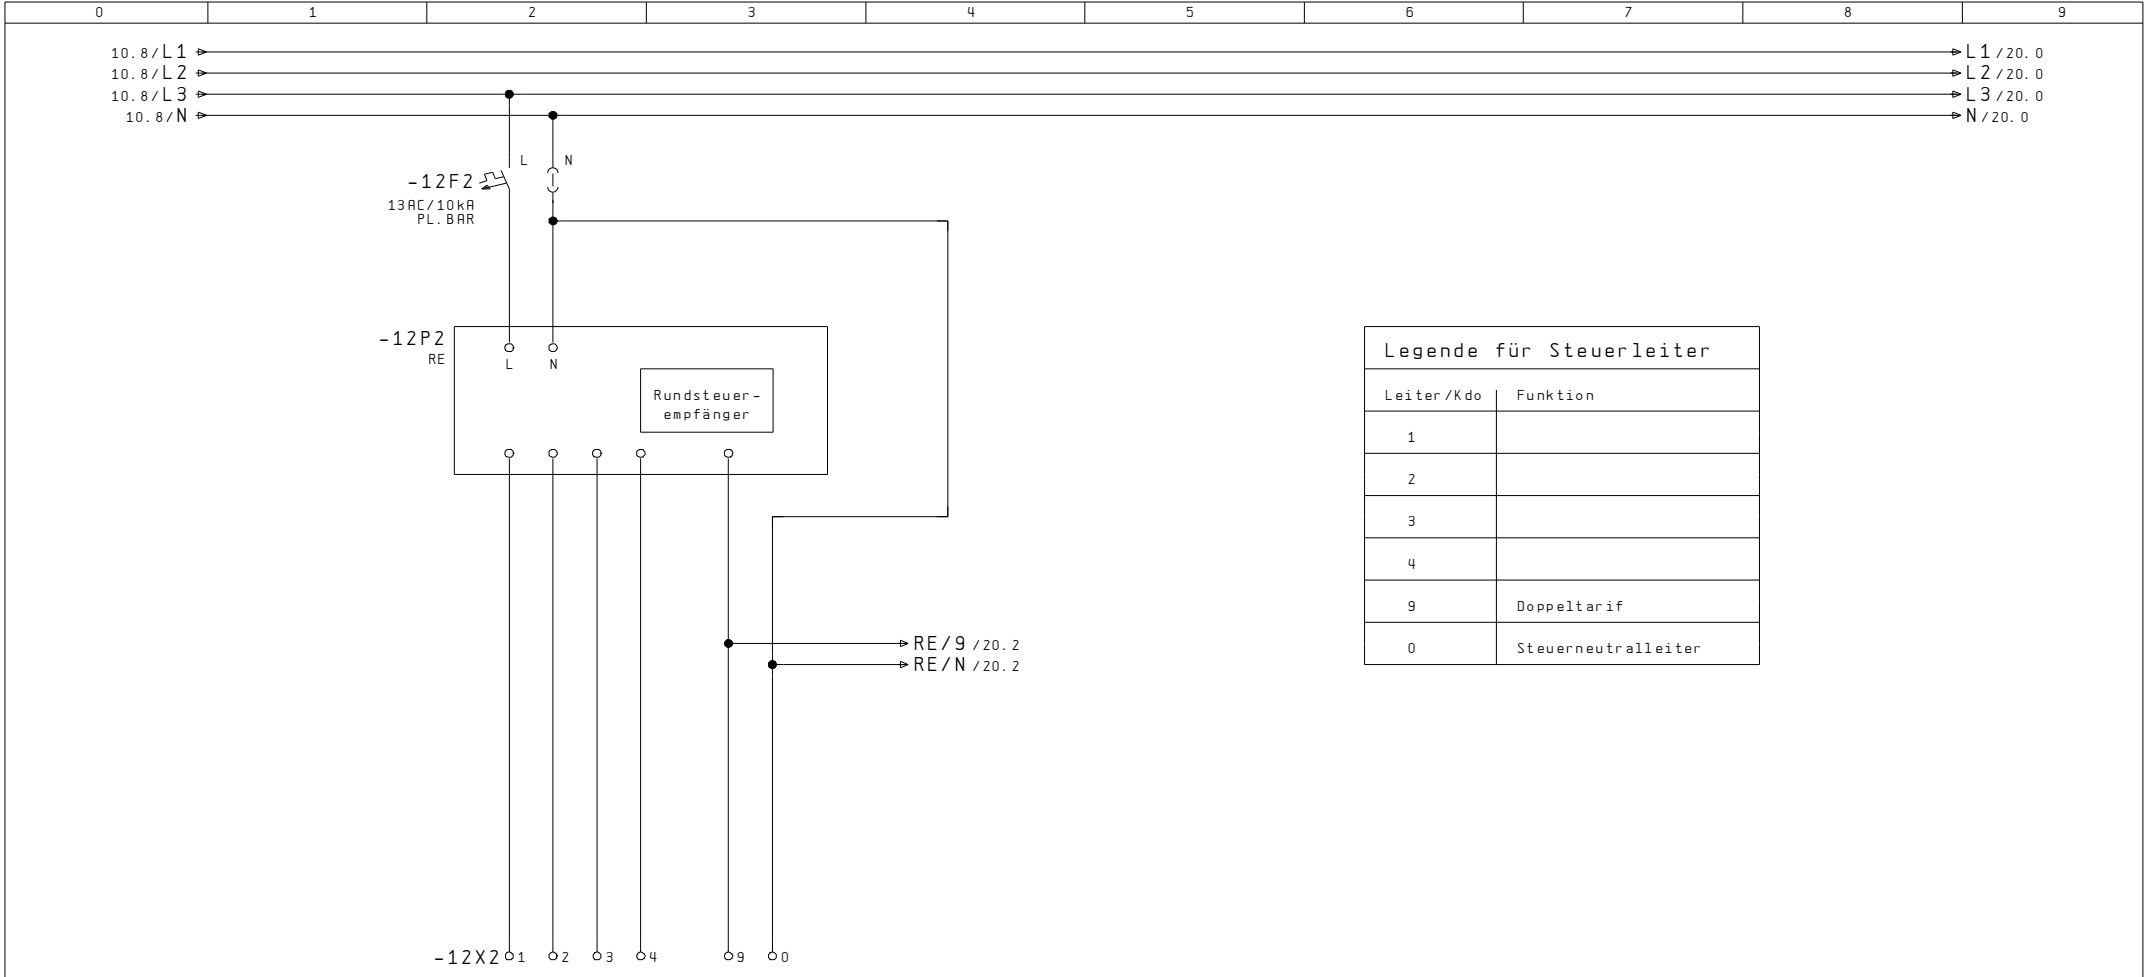

AP-Aluminiumschrank, Front und Seitenwand grundiert
Rückwand roh

Kastenmass: 1400x750x230mm

Ausführung ohne Regendach
bei Bedarf, im Zubehör, separat bestellen

Netz: 3x400/230VAC / 50Hz

In: 63A

Icu: 10kA

Ipk: 18kA

Nullungsart: TN-C / TN-S

Berührungsschutz: IP 2X / (Laien)

Schutzart Schrank: IP 43

Index			Erst.	Disposition	A404 531 161	Anl. = X
			Bearb. STB				Ort +AZK
Änderung	09. Jan. 2008	SCS	Gep.	AP-Aussenzählerkasten			B1. 5
	Datum	Name	Makro				Total 20

Legende für Steuerleiter	
Leiter /Kdo	Funktion
1	
2	
3	
4	
9	Doppeltarif
0	Steuerneutraleiter

RE - Klemmsatz
6x6mm² / 5LN

Index		Erst.			Rundsteuer-empfänger	A404 531 161	Anl. = X
Änderung	05. Okt. 2007	SCS	GUM	AP-Aussenzählerkasten				Ort +AZK
	Datum	Name	Makro					B1. 12
								Total 20