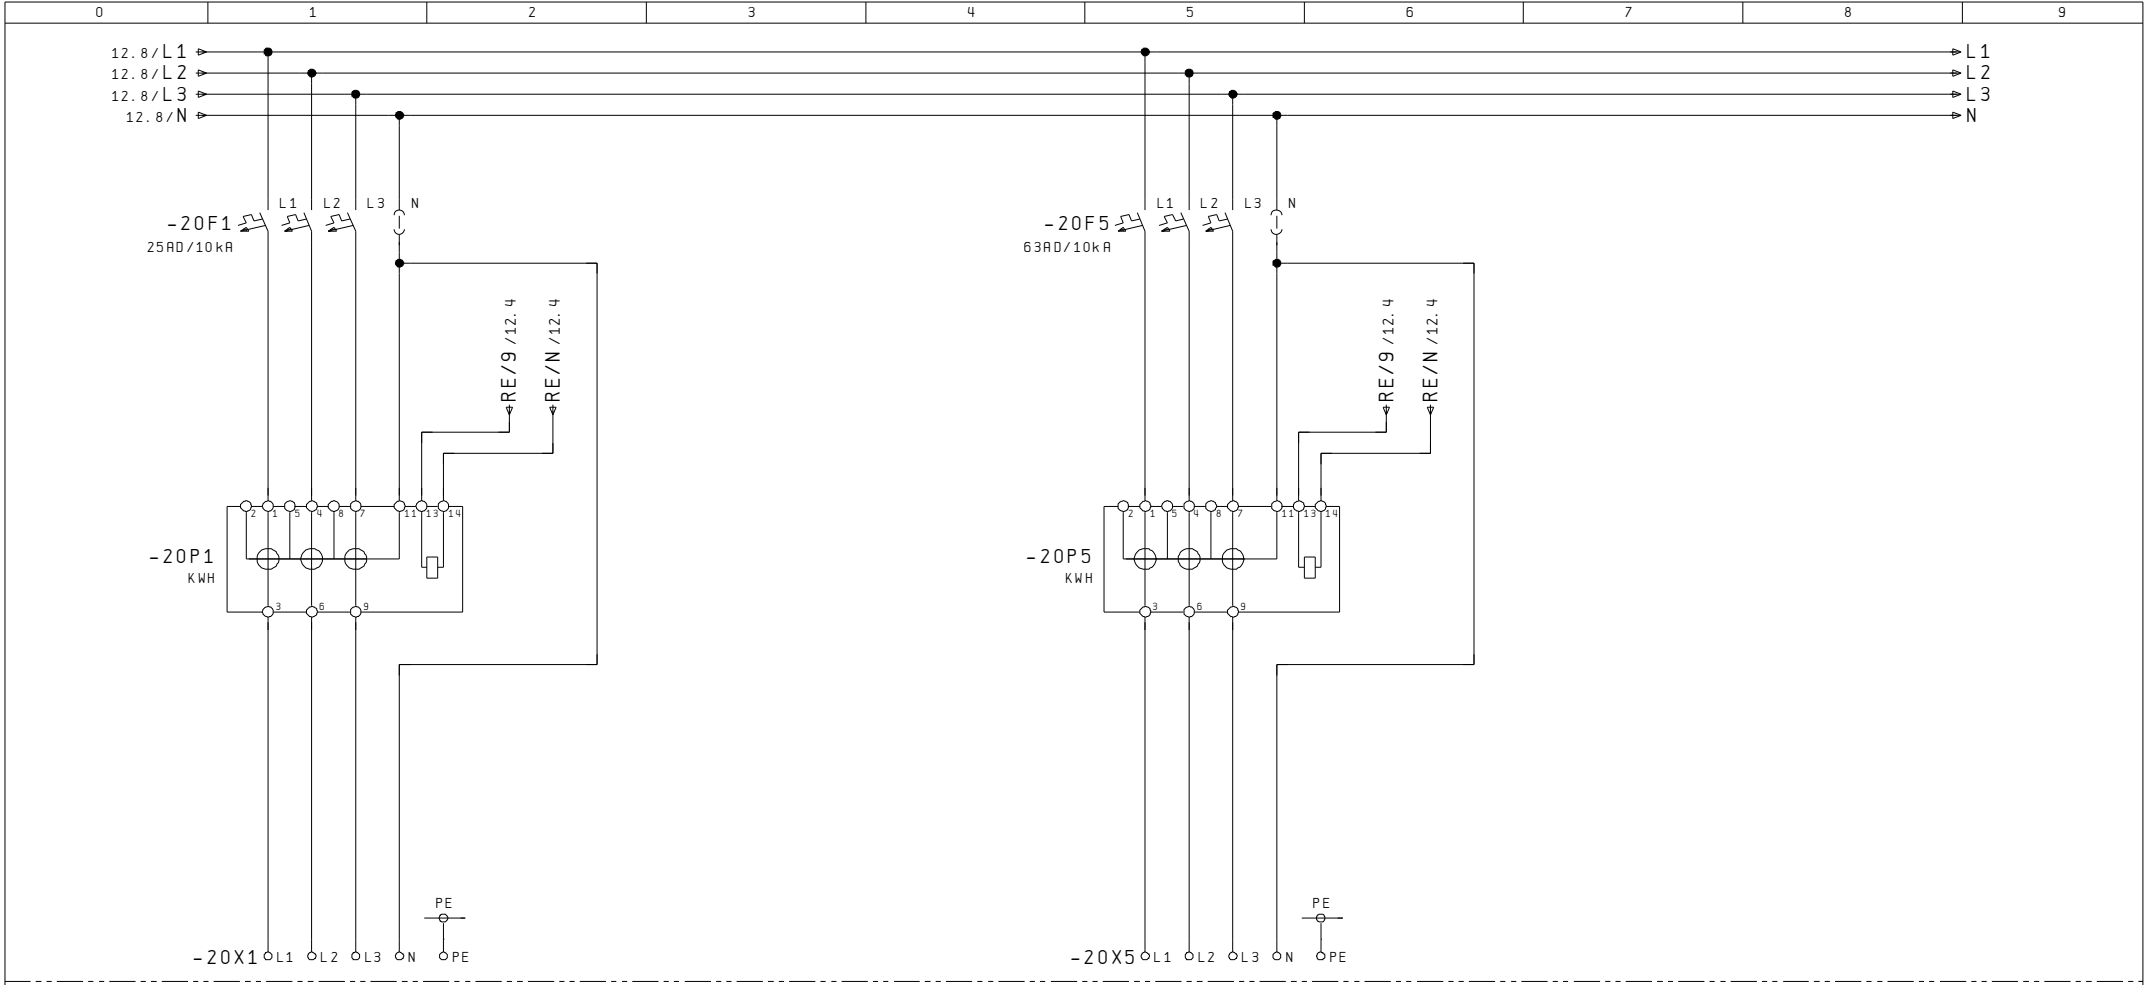

AP-Aluminiumschrank, Front und Seitenwand grundiert  
Rückwand roh

Kastenmass:1400x750x230mm

Ausführung ohne Regendach  
bei Bedarf, im Zubehör, separat bestellen

Netz: 3x400/230VAC / 50Hz

In: 80A

Icu: 10kA

Ipk: 18kA

Nullungsart: TN-C / TN-S

Berührungsschutz: IP 2X / (Laien)

Schutzart Schrank: IP 43

Index			Erst.		.....	Disposition	A404 531 131	Anl. = X
			Bearb.	STB				Ort +AZK
Änderung	09. Jan. 2008	SCS	Gep.		AP-Aussenzählerkasten			B1. 5
	Datum	Name	Makro					Total 20

RE - Klemmsatz  
6x6mm<sup>2</sup> / 5LN

Index		Erst.		.....		Rundsteuer- empfänger	A404 531 131	Anl. = X
Änderung	05. Okt. 2007	SCS	GUM	AP-Aussenzählerkasten				Ort +AZK
	Datum	Name	Makro					B1. 12
								Total 20

Bezügerabgang  
3LNPE / 25A

Bezügerabgang  
3LNPE / 63A

12

Index		Erst.		.....	Messung	A404 531 131	Anl. = X	
Änderung	05. Okt. 2007	SCS	Bearb. GUM	AP-Aussenzählerkasten			Ort +AZK	
Datum		Name	Makro				B1. 20	
							Total	20