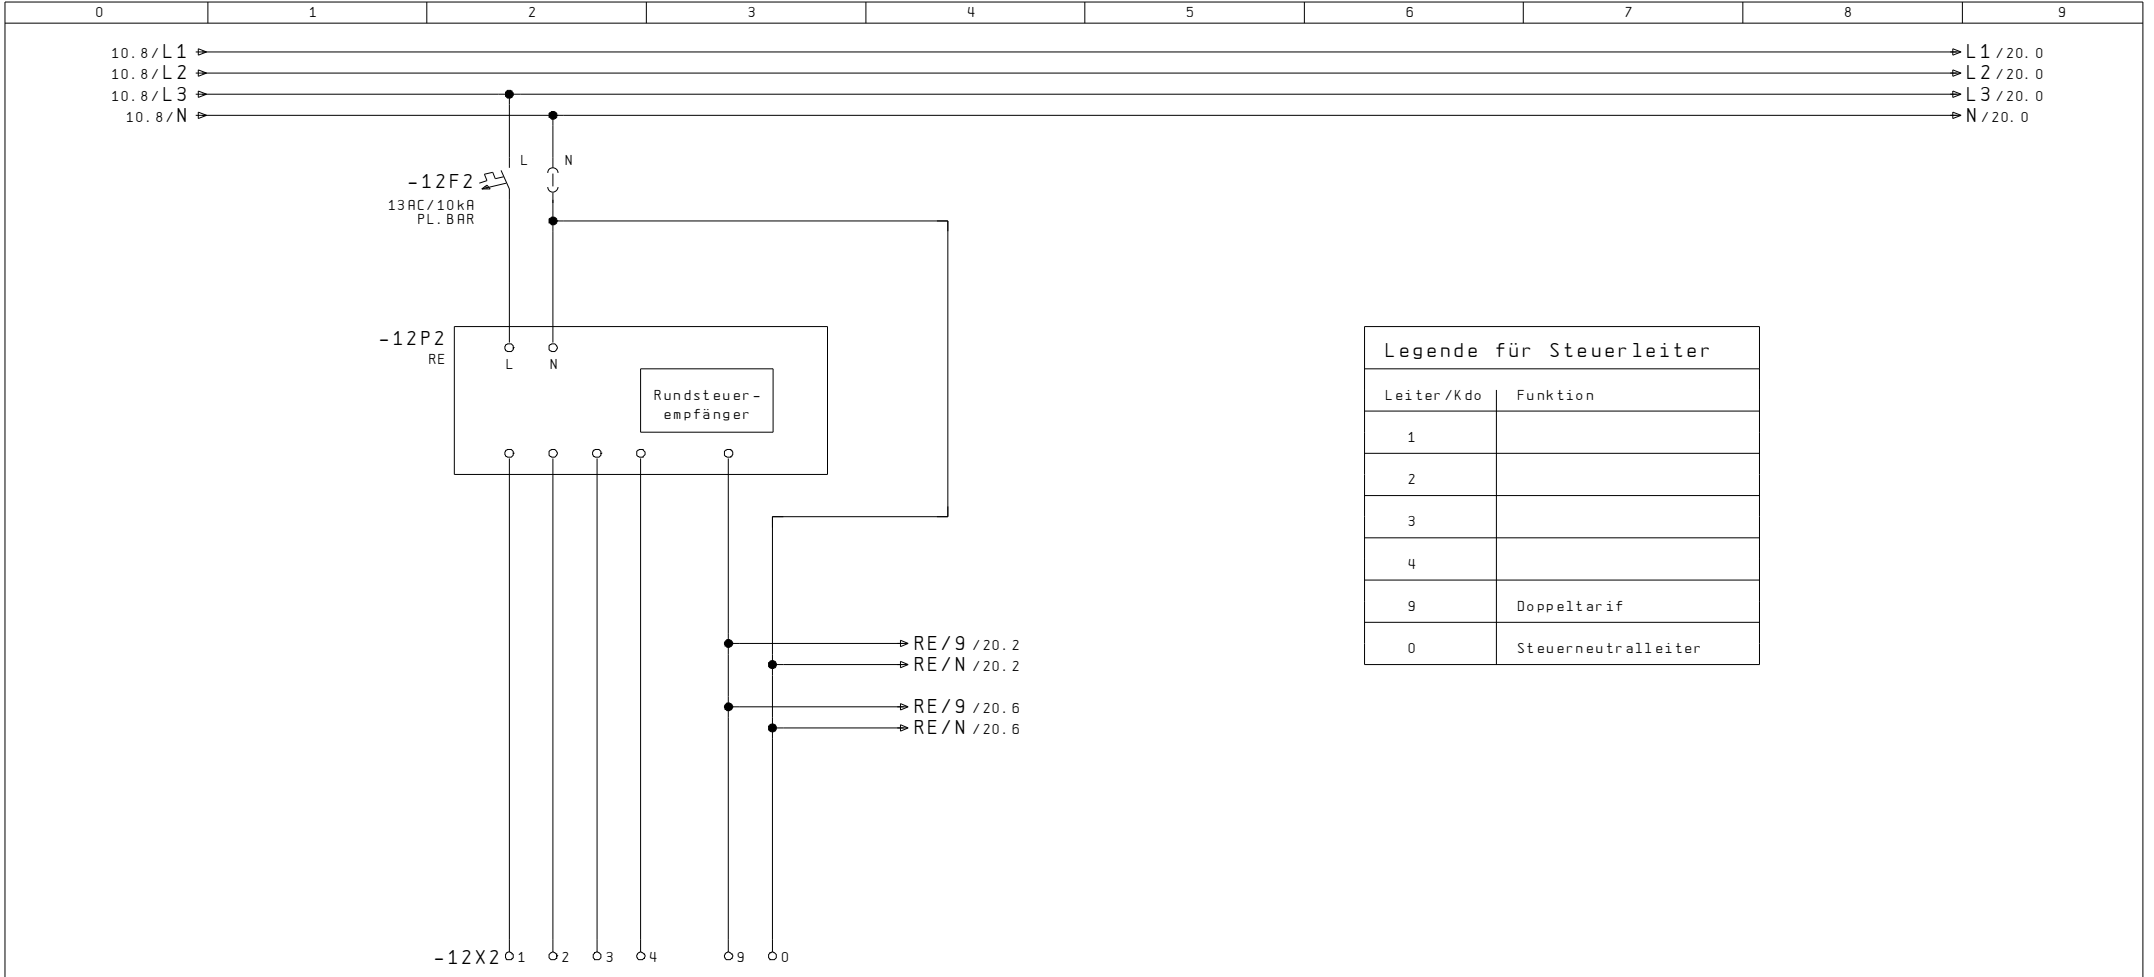

AP-Aluminiumschrank, Front und Seitenwand grundiert  
Rückwand roh

Kastenmass:1400x750x230mm

Ausführung ohne Regendach  
bei Bedarf, im Zubehör, separat bestellen

Netz: 3x400/230VAC / 50Hz

In: 80A

Icu: 10kA

Ipk: 18kA

Nullungsart: TN-C / TN-S

Berührungsschutz: IP 2X / (Laien)

Schutzart Schrank: IP 43

Index			Erst.		.....	Disposition	A404 531 131	Anl. = X
			Bearb.	STB				Ort +AZK
Änderung	09. Jan. 2008	SCS	Gep.		AP-Aussenzählerkasten			B1. 5
	Datum	Name	Makro					Total 20

RE - Klemmsatz  
6x6mm<sup>2</sup> / 5LN

Index		Erst.		.....		Rundsteuer- empfänger	A404 531 131	Anl. = X
Änderung	05. Okt. 2007	SCS	GUM	AP-Aussenzählerkasten				Ort +AZK
	Datum	Name	Makro					B1. 12
								Total 20