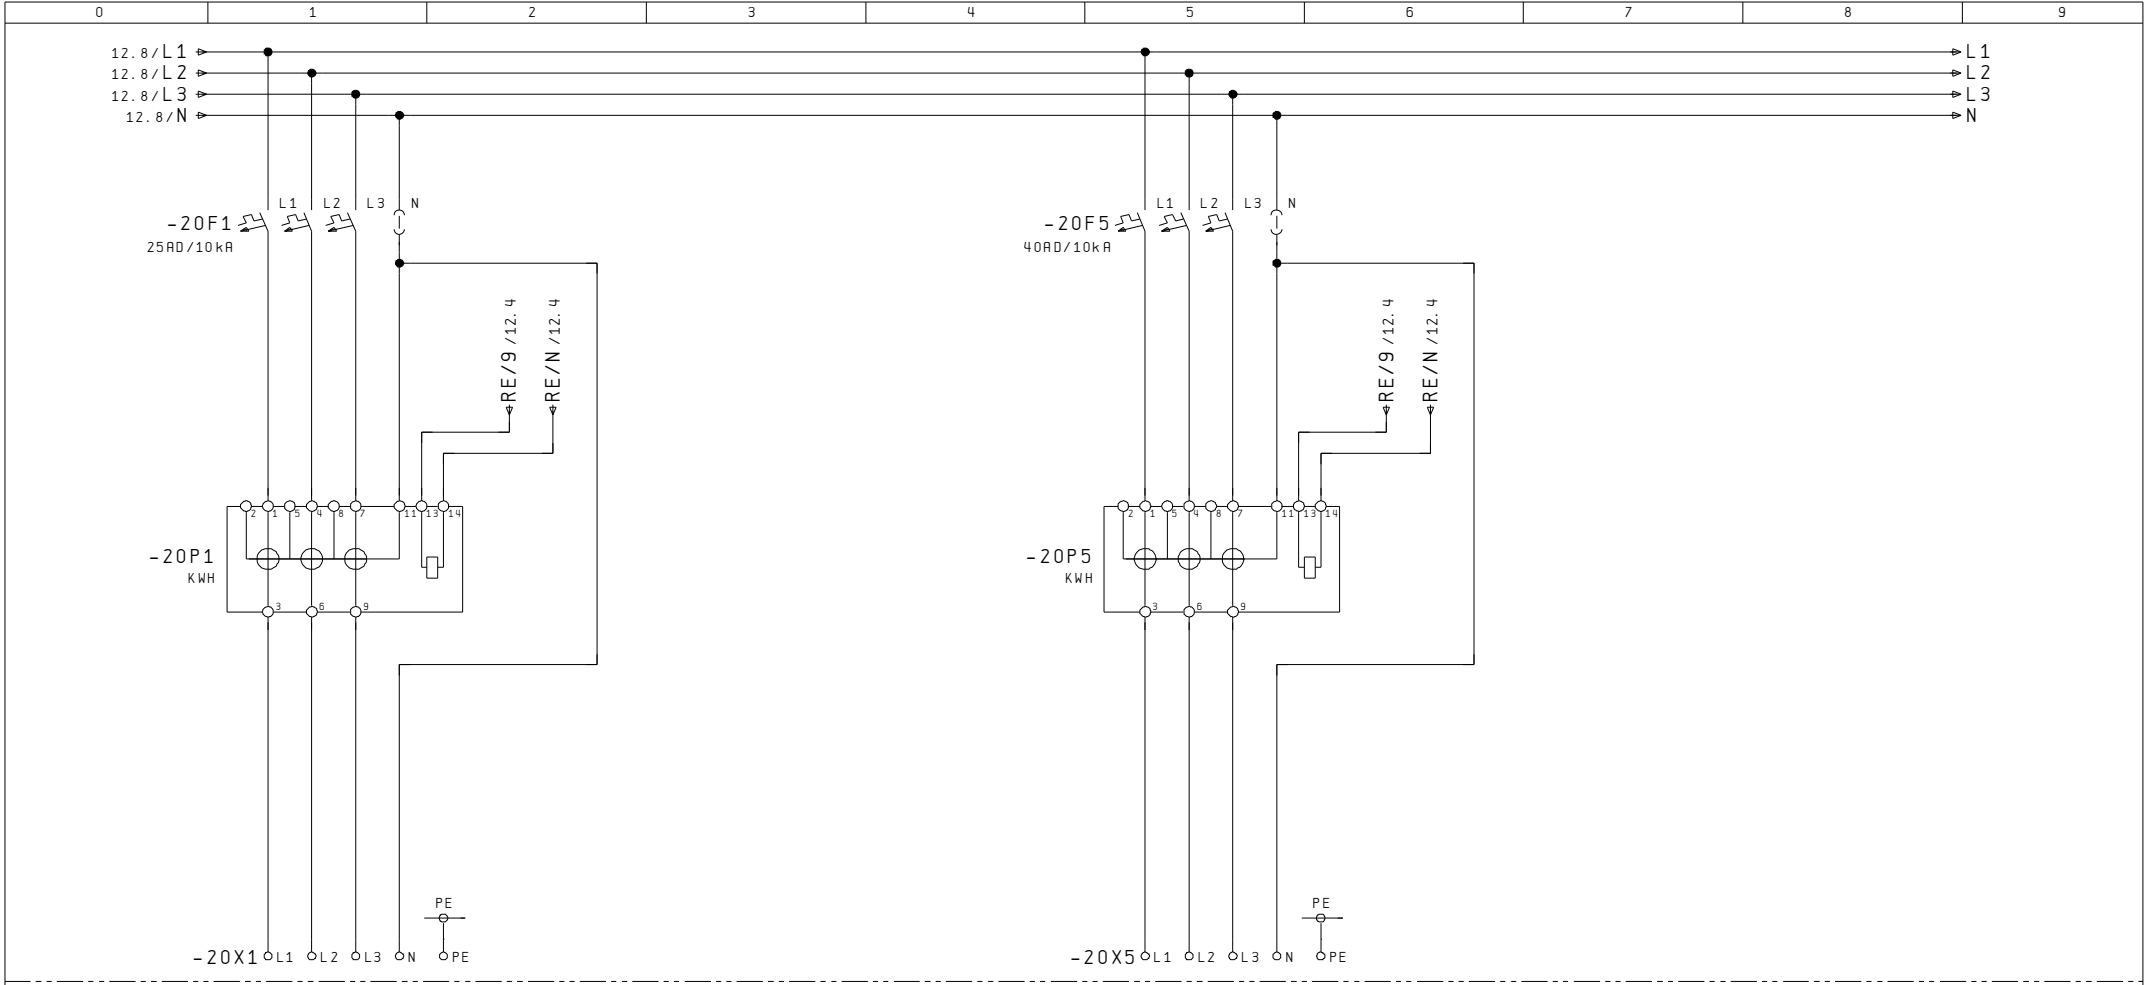

AP-Aluminiumschrank, Front und Seitenwand grundiert  
Rückwand roh

Kastenmass: 1400x750x230mm

Ausführung ohne Regendach  
bei Bedarf, im Zubehör, separat bestellen

Netz: 3x400/230VAC / 50Hz

In: 63A

Icu: 10kA

Ipk: 18kA

Nullungsart: TN-C / TN-S

Berührungsschutz: IP 2X / (Laien)

Schutzart Schrank: IP 43

Index		Erst.		.....	Disposition	A404 531 121	Anl. = X
		Bearb.	STB				Ort +AZK
Änderung	09. Jan. 2008	SCS	Gepf.	AP-Aussenzählerkasten			B1. 5
	Datum	Name	Makro				Total 20

RE - Klemmsatz  
6x6mm<sup>2</sup> / 5LN

Index		Erst.		.....		Rundsteuer- empfänger	A404 531 121	Anl. = X
Änderung	05. Okt. 2007	SCS	GUM	AP-Aussenzählerkasten				Ort +AZK
	Datum	Name	Makro					B1. 12
								Total 20

Bezügerabgang  
3LNPE / 25A

Bezügerabgang  
3LNPE / 40A

12

Index		Erst.		.....	Messung	A404 531 121	Anl. = X	
Änderung	05. Okt. 2007	SCS	Bearb. GUM	AP-Aussenzählerkasten			Ort +AZK	
	Datum	Name	Makro				B1. 20	
							Total	20