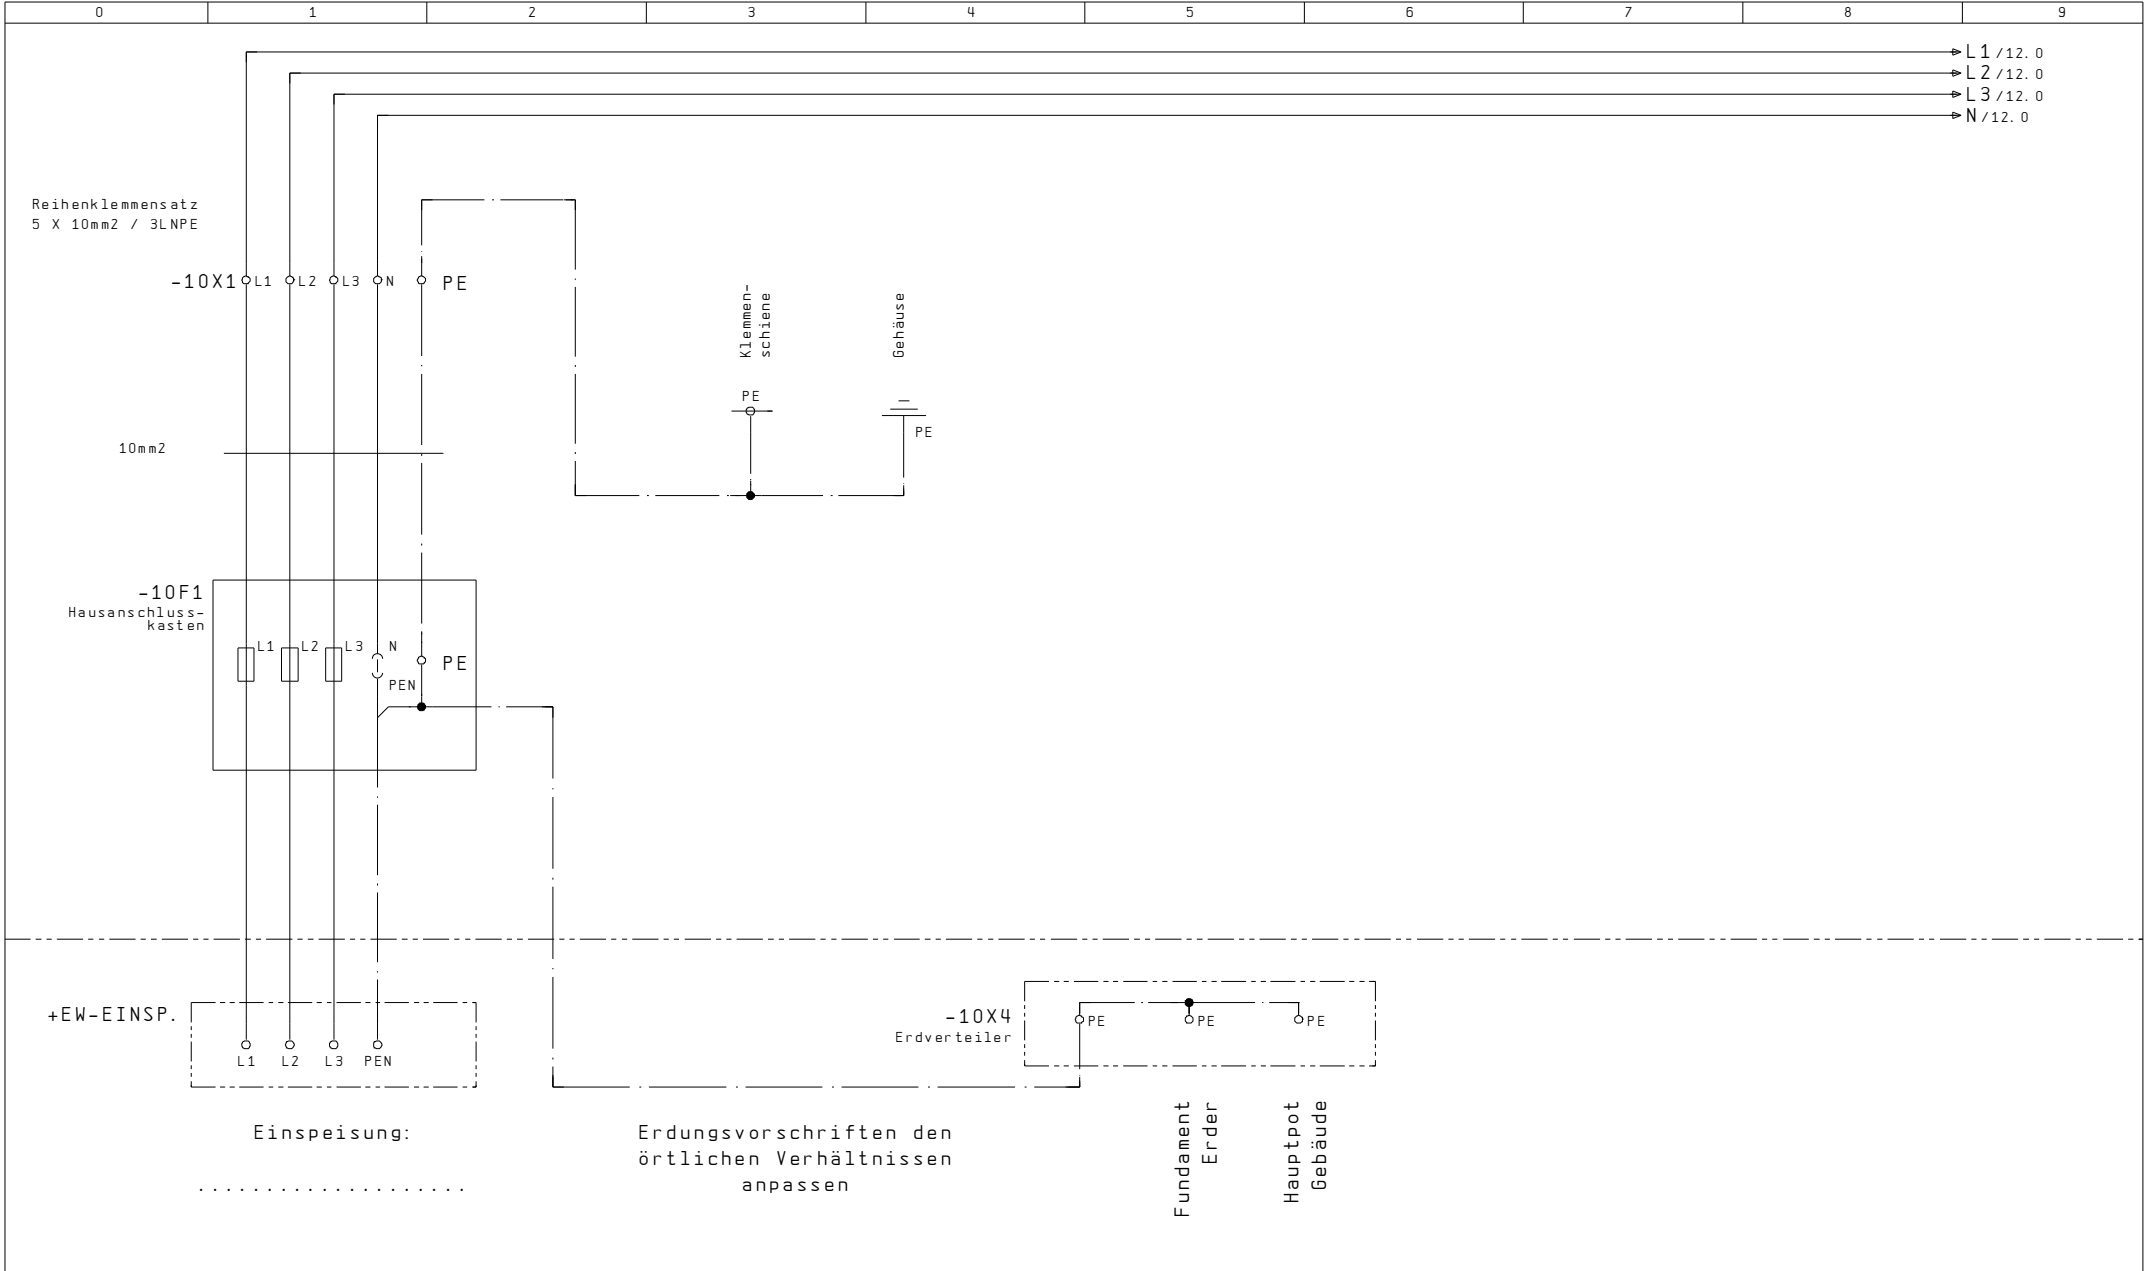

AP-Aluminiumschrank, Front und Seitenwand grundiert
Rückwand roh

Kastenmas: 900x850x230mm

Ausführung ohne Regendach
bei Bedarf, im Zubehör, separat bestellen

Netz: 3x400/230VAC / 50Hz

In: 40A

Icu: 10kA

Ipk: 18kA

Nullungsart: TN-C / TN-S

Berührungsschutz: IP 2X / (Laien)

Schutzart Schrank: IP 43

Index		Erst.		Disposition	A404 530 241	Anl. = X
		Bearb.	STB				Ort +AZK
Änderung	09. Jan. 2008	SCS	Gep.	AP-Aussenzählerkasten			B1. 5
	Datum	Name	Makro				Total 20

5												12	
Index		Erst.				Einspeisung		A404 530 241		Anl. = X		
Änderung	05. Okt. 2007	SCS	Bearb.	AP-Aussenzählerkasten			HAK				Ort +AZK		
	Datum	Name	Makro				Erdung				B1. 10		
										Total		20	

Legende für Steuerleiter	
Leiter /Kdo	Funktion
1	
2	
3	
4	
9	Doppeltarif
0	Steuerneutraleiter

RE - Klemmsatz
6x6mm² / 5LN

Index		Erst.			Rundsteuer-empfänger	A404 530 241	Anl. = X	
Änderung	05. Okt. 2007	SCS	GUM	AP-Aussenzählerkasten				Ort +AZK	
	Datum	Name	Makro					B1. 12	
								Total	20