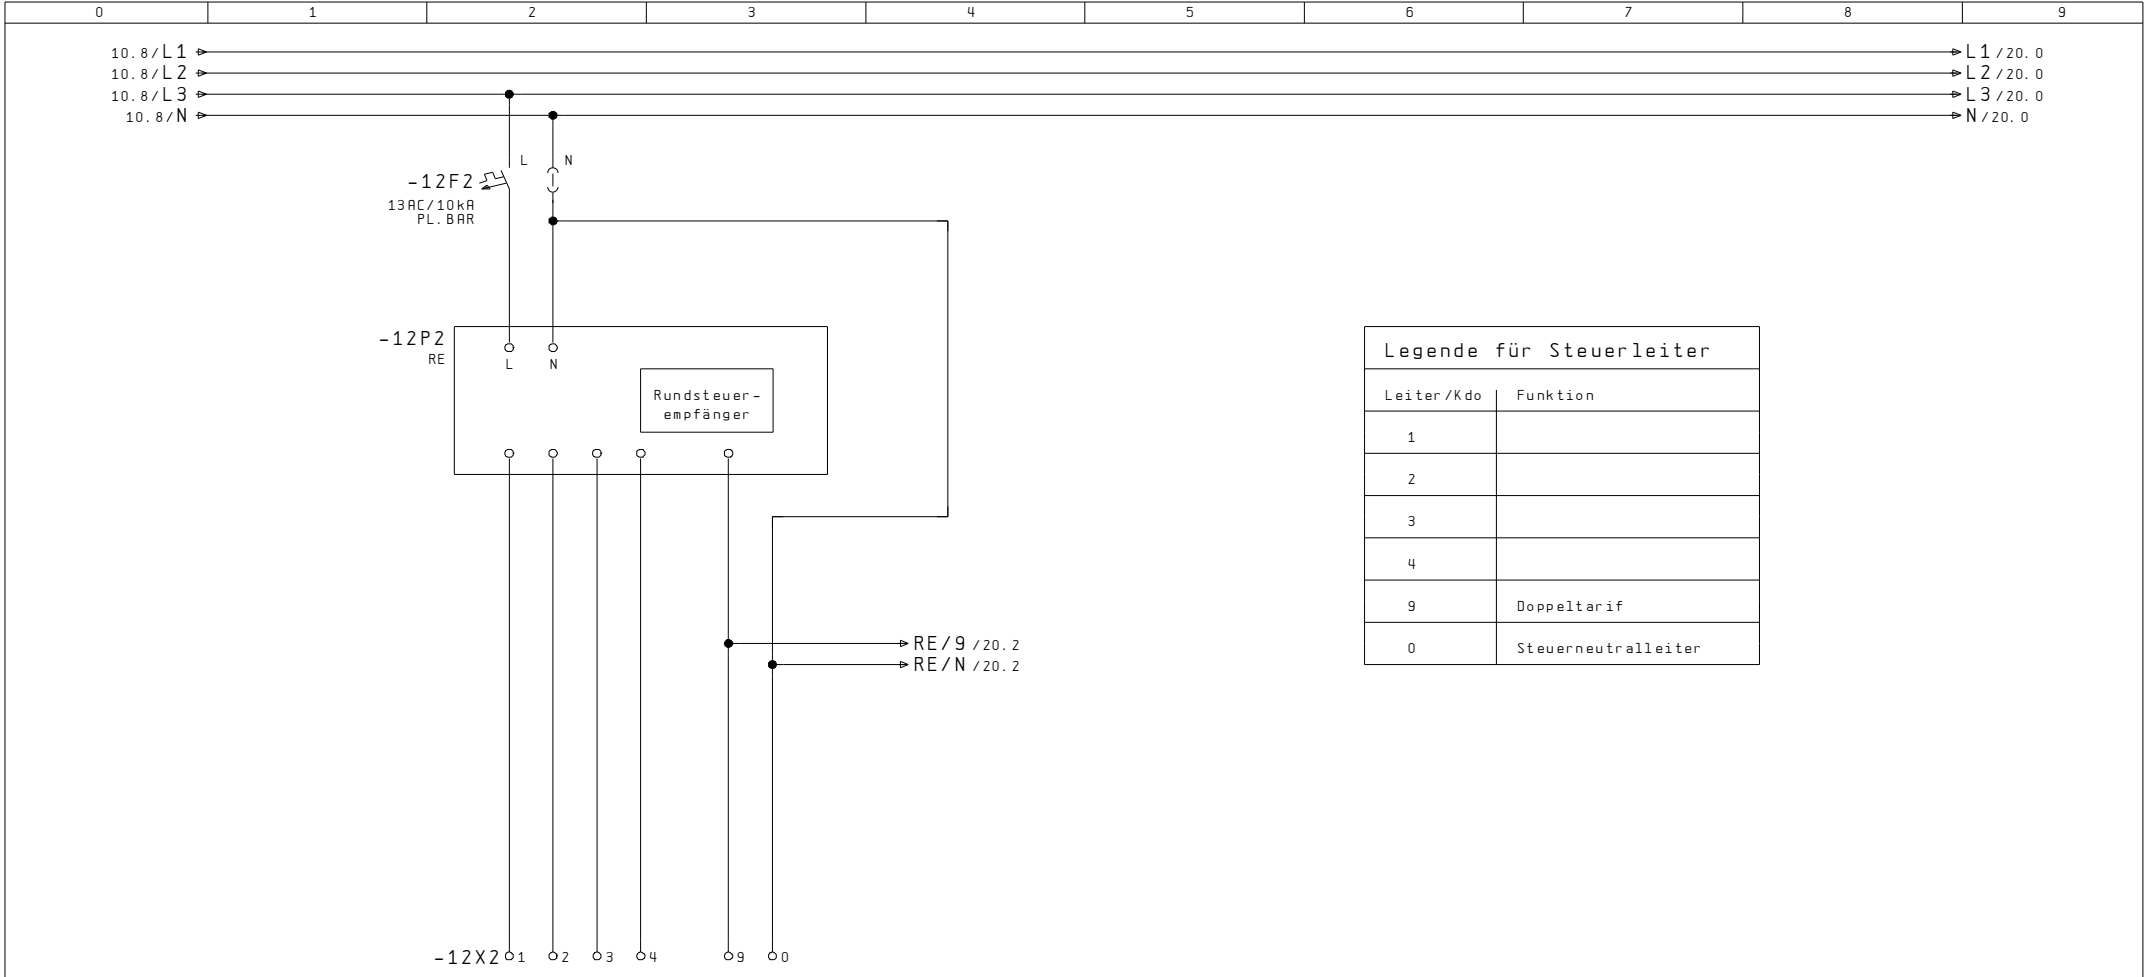

Nullungsart: TN-C / TN-S

Berührungsschutz: IP 2X / (Laien)

Schutzart Schrank: IP 43

Index		Erst.		Disposition	A404 530 241	Anl. = X
		Bearb.	STB				Ort +AZK
Änderung	09. Jan. 2008	SCS	Gep.	AP-Aussenzählerkasten			B1. 5
	Datum	Name	Makro				Total 20

5												12	
Index		Erst.				Einspeisung		A404 530 241		Anl. = X		
Änderung	05. Okt. 2007	SCS	Bearb.	AP-Aussenzählerkasten			HAK				Ort +AZK		
	Datum	Name	Makro				Erdung				B1. 10		
										Total		20	

Legende für Steuerleiter	
Leiter /Kdo	Funktion
1	
2	
3	
4	
9	Doppeltarif
0	Steuerneutraleiter

RE - Klemmsatz
6x6mm² / 5LN

Index		Erst.			Rundsteuer-empfänger	A404 530 241	Anl. = X	
Änderung	05. Okt. 2007	SCS	GUM	AP-Aussenzählerkasten				Ort +AZK	
	Datum	Name	Makro					B1. 12	
								Total	20