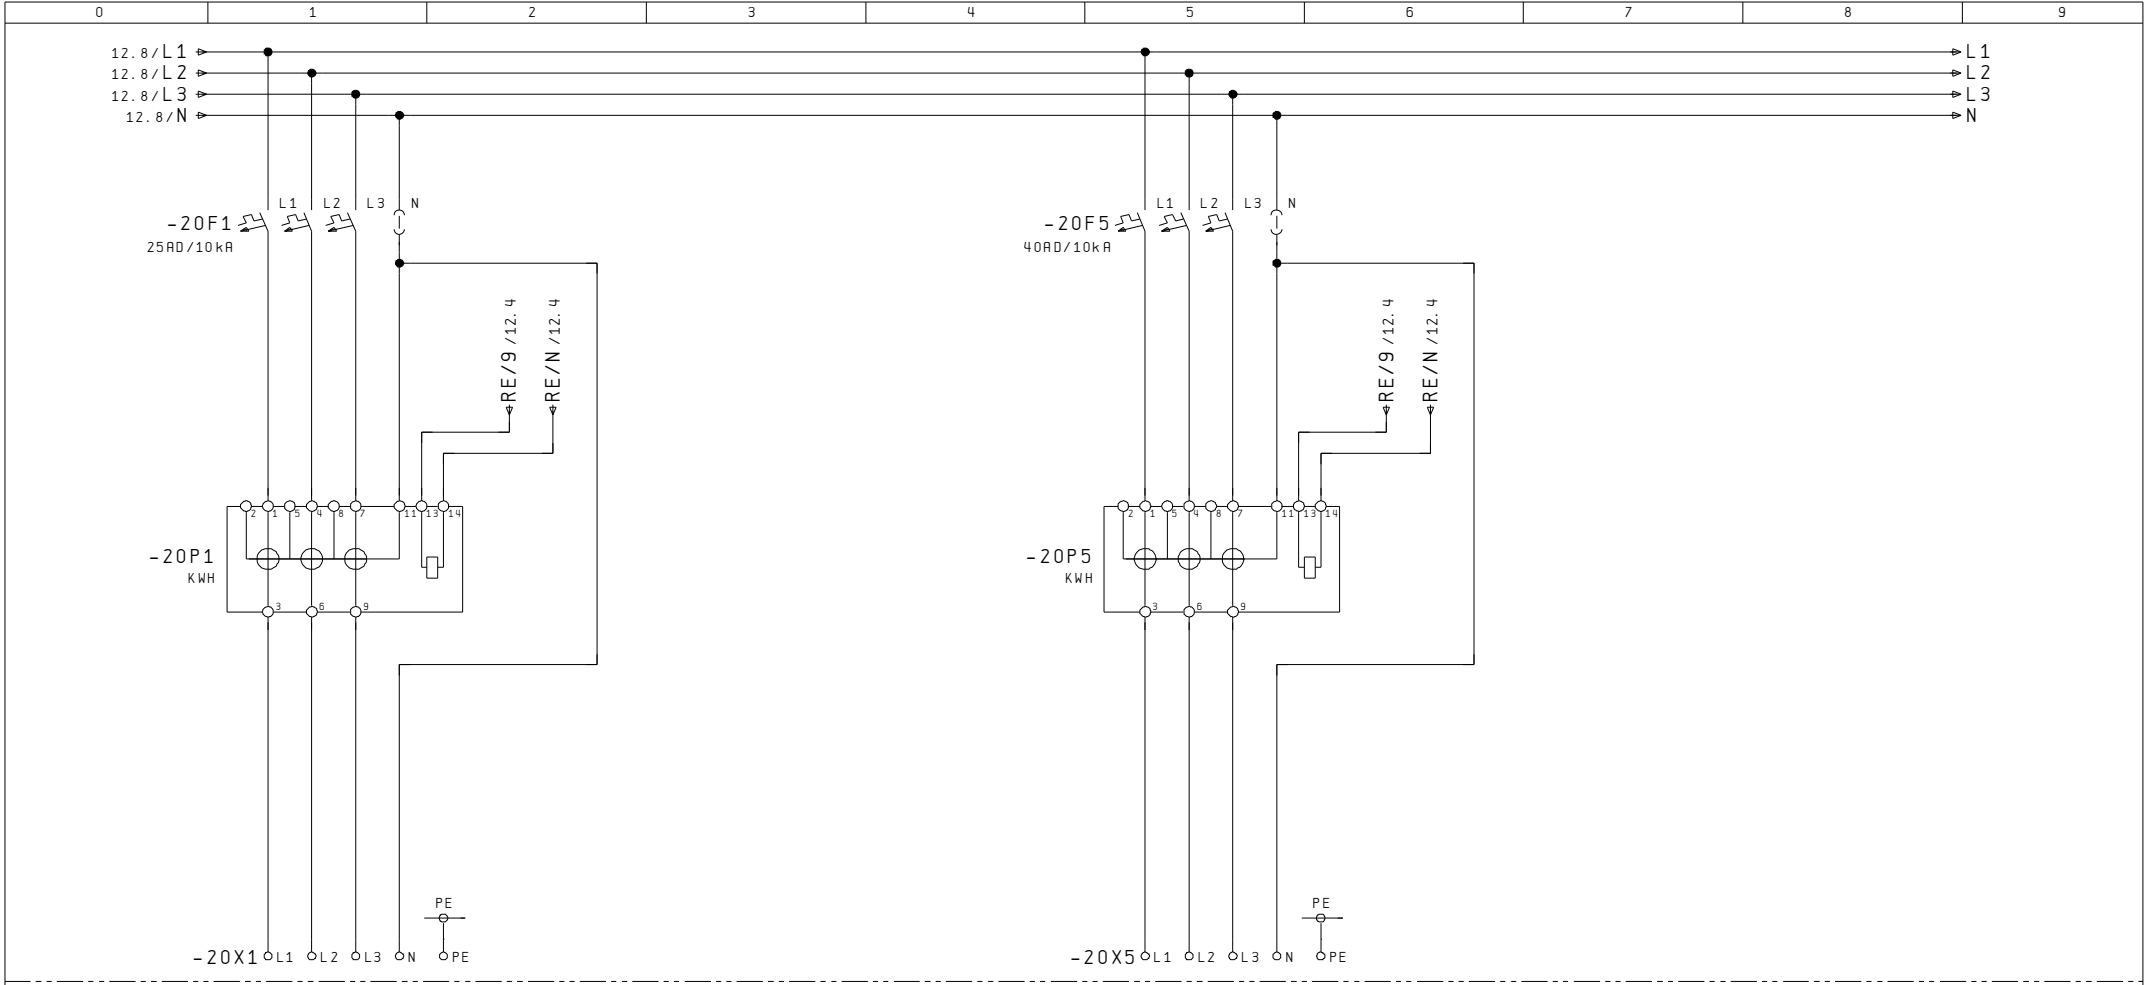

AP-Aluminiumschrank, Front und Seitenwand grundiert
Rückwand roh

Kastenmass: 900x850x230mm

Ausführung ohne Regendach
bei Bedarf, im Zubehör, separat bestellen

Netz: 3x400/230VAC / 50Hz

In: 63A

Icu: 10kA

Ipk: 18kA

Nullungsart: TN-C / TN-S

Berührungsschutz: IP 2X / (Laien)

Schutzart Schrank: IP 43

Index		Erst.		Disposition	A404 530 221	Anl. = X
		Bearb.	STB				Ort +AZK
Änderung	09. Jan. 2008	SCS	Gep.	AP-Aussenzählerkasten			B1. 5
	Datum	Name	Makro				Total 20

Index		Erst.			Einspeisung HAK Erdung	A404 530 221	Anl. = X
Änderung	05. Okt. 2007	SCS	GUM	AP-Aussenzählerkasten				Ort +AZK
Datum	Name	Makro						B1. 10

RE - Klemmsatz
6x6mm² / 5LN

Index		Erst.			Rundsteuer- empfänger	A404 530 221	Anl. = X
Änderung	05. Okt. 2007	SCS	GUM	AP-Aussenzählerkasten				Ort +AZK
	Datum	Name	Makro					B1. 12
								Total 20

Bezügerabgang
3LNPE / 25A

Bezügerabgang
3LNPE / 40A

12

Index		Erst.		Messung	A404 530 221	Anl. = X	
Änderung	05. Okt. 2007	Bearb.	GUM	AP-Aussenzählerkasten			Ort +AZK	
	Datum	Name	Makro				B1. 20	
							Total	20