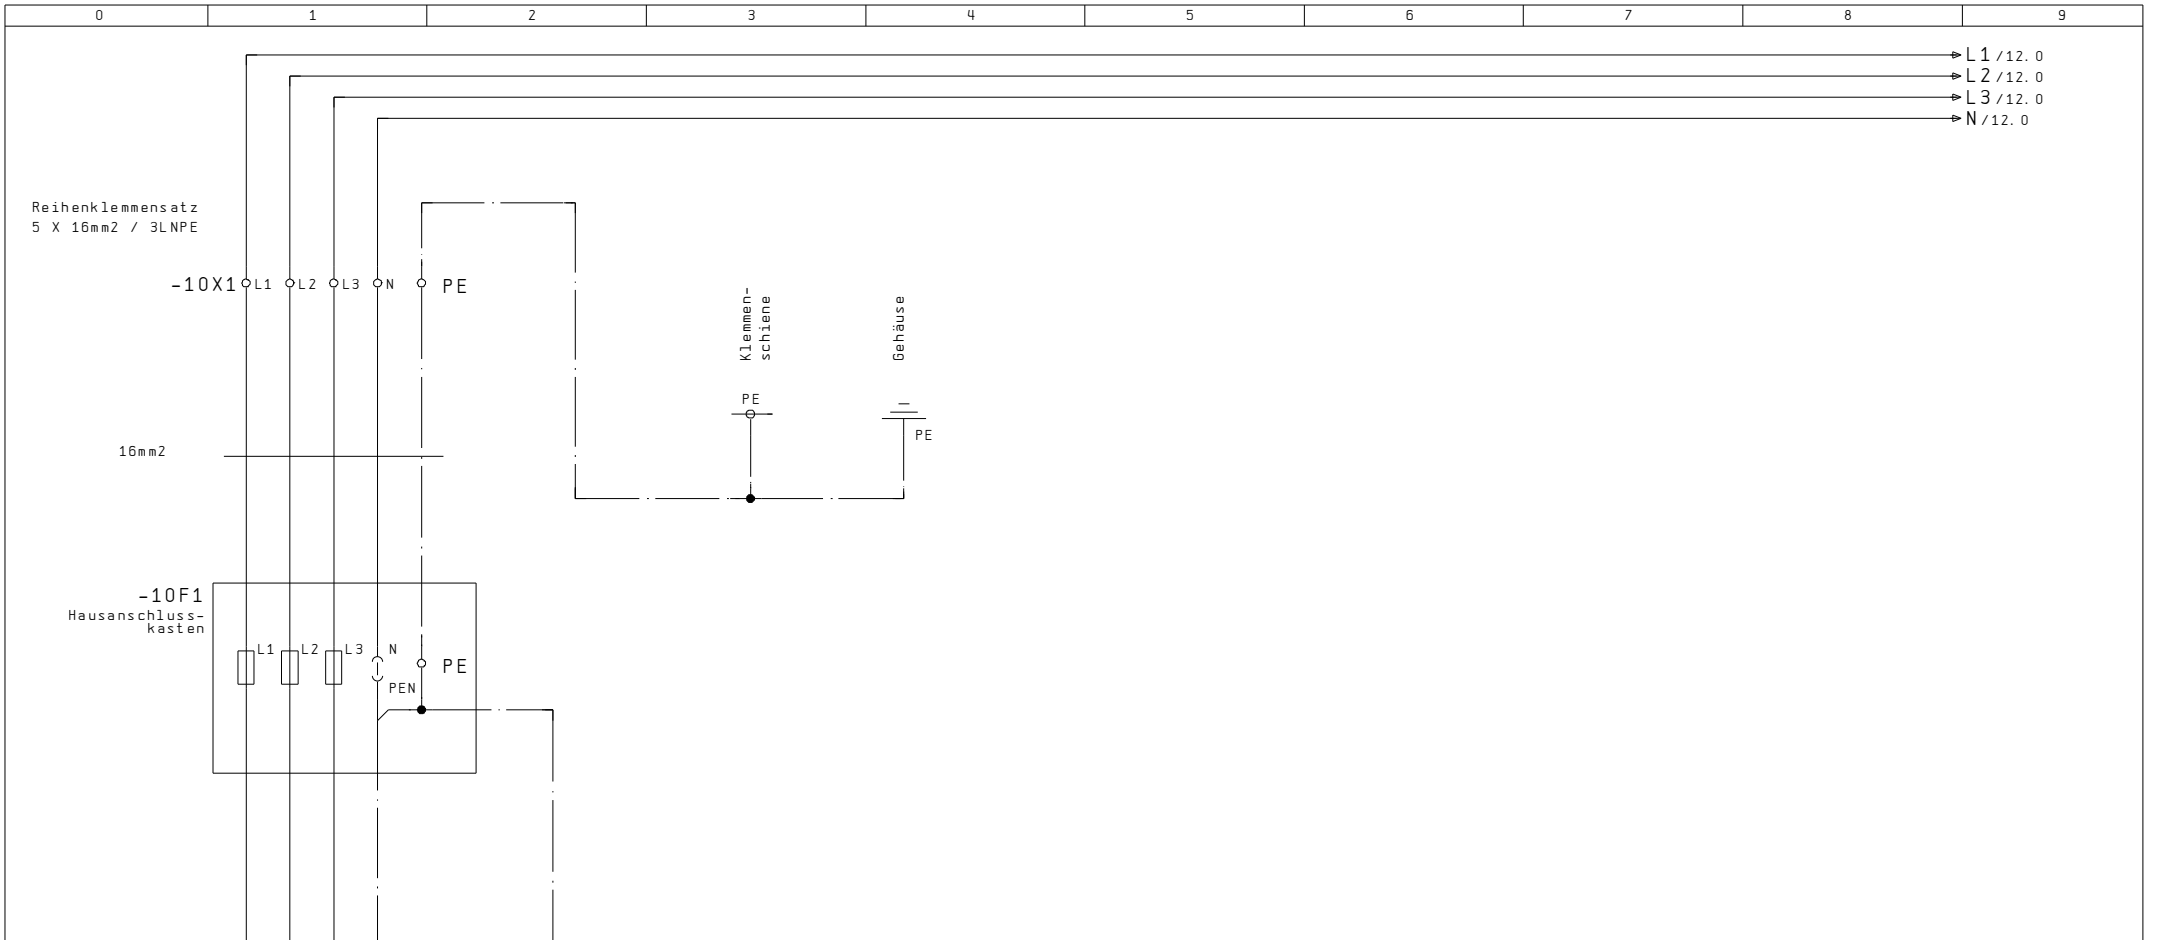

AP-Aluminiumschrank, Front und Seitenwand grundiert
Rückwand roh

Kastenmass: 900x850x230mm

Ausführung ohne Regendach
bei Bedarf, im Zubehör, separat bestellen

Netz: 3x400/230VAC / 50Hz

In: 63A

Icu: 10kA

Ipk: 18kA

Nullungsart: TN-C / TN-S

Berührungsschutz: IP 2X / (Laien)

Schutzart Schrank: IP 43

Index		Erst.		Disposition	A404 530 221	Anl. = X
		Bearb.	STB				Ort +AZK
Änderung	09. Jan. 2008	SCS	Gep.	AP-Aussenzählerkasten			B1. 5
	Datum	Name	Makro				Total 20

Index		Erst.			Einspeisung HAK Erdung	A404 530 221	Anl. = X
Änderung	05. Okt. 2007	SCS	GUM	AP-Aussenzählerkasten				Ort +AZK
Datum	Name	Makro						B1. 10

RE - Klemmsatz
6x6mm² / 5LN

Index		Erst.			Rundsteuer- empfänger	A404 530 221	Anl. = X
Änderung	05. Okt. 2007	SCS	GUM	AP-Aussenzählerkasten				Ort +AZK
	Datum	Name	Makro					B1. 12
								Total 20