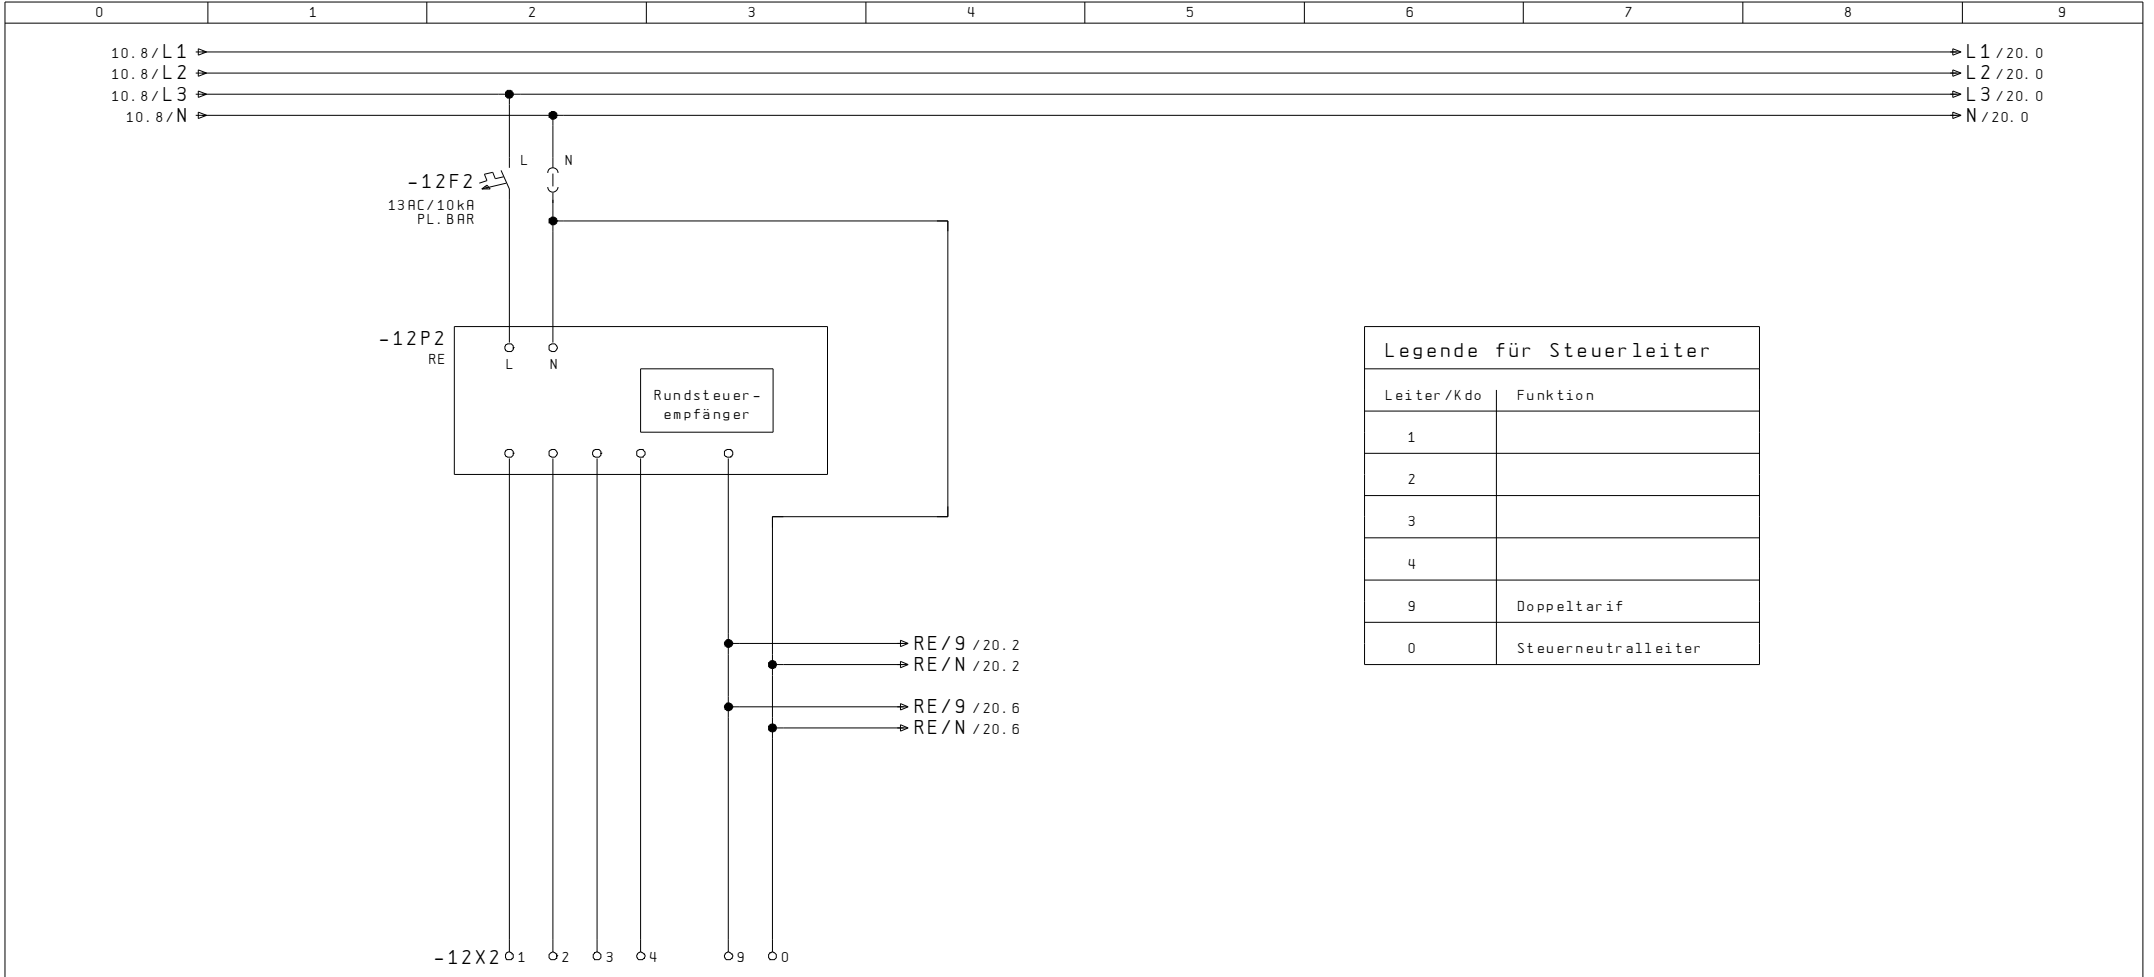

AP-Aluminiumschrank, Front und Seitenwand grundiert
Rückwand roh

Kastenmass: 900x850x230mm

Ausführung ohne Regendach
bei Bedarf, im Zubehör, separat bestellen

Netz: 3x400/230VAC / 50Hz

In: 40A

Icu: 10kA

Ipk: 18kA

Nullungsart: TN-C / TN-S

Berührungsschutz: IP 2X / (Laien)

Schutzart Schrank: IP 43

2									10
Index		Erst.		Disposition	A404 530 202	Anl. = X		
		Bearb.	STB				Ort +AZK		
Änderung	09. Jan. 2008	SCS	Gep.	AP-Aussenzählerkasten			B1.	5	
	Datum	Name	Makro				Total	20	

RE - Klemmsatz
6x6mm² / 5LN

Index		Erst.			Rundsteuer-empfänger	A404 530 202	Anl. = X
Änderung	05. Okt. 2007	SCS	GUM	AP-Aussenzählerkasten				Ort +AZK
	Datum	Name	Makro					B1. 12
								Total 20

Bezügerabgang
3LNPE / 25A

Bezügerabgang
3LNPE / 25A

12

Index		Erst.		Messung	A404 530 202	Anl. = X	
Änderung	05. Okt. 2007	SCS	Bearb. GUM	AP-Aussenzählerkasten			Ort +AZK	
	Datum	Name	Makro				B1. 20	
							Total	20