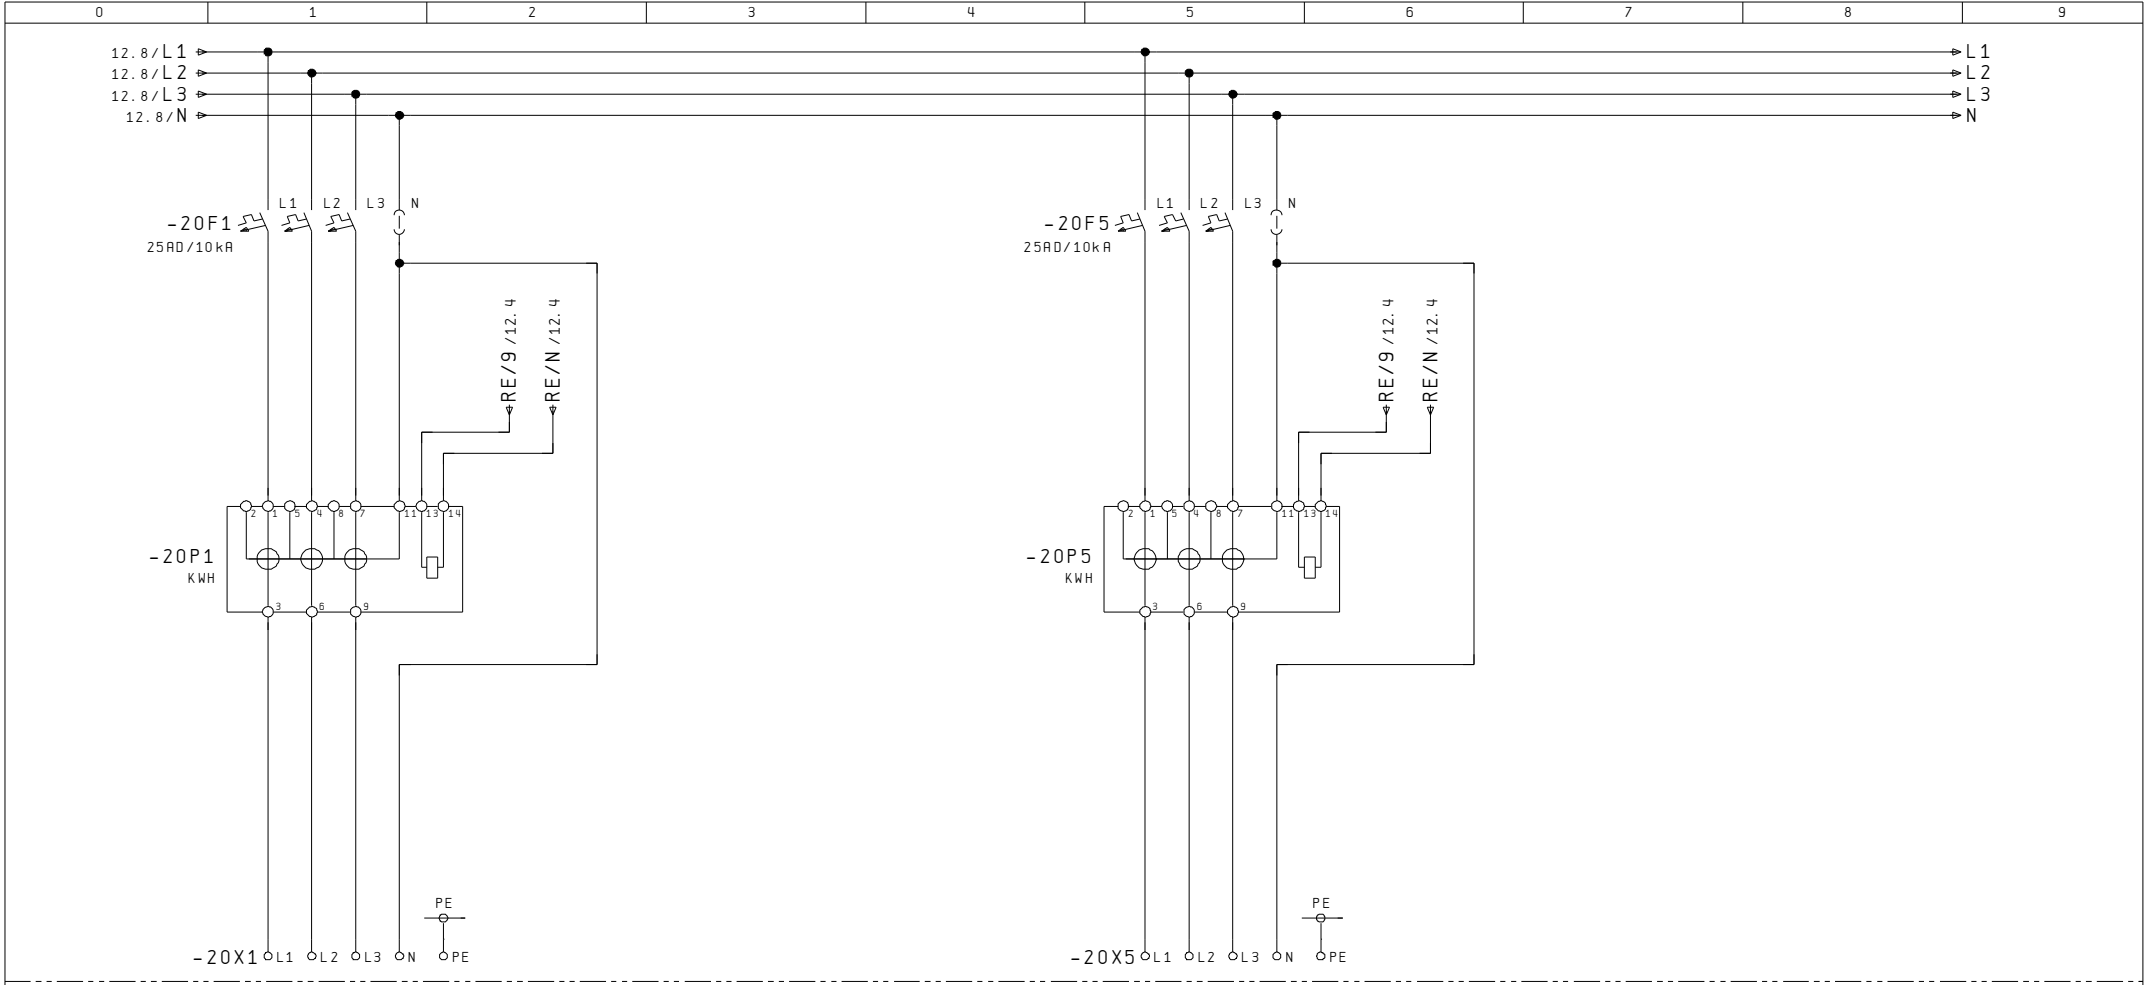

AP-Aluminiumschrank, Front und Seitenwand grundiert
Rückwand roh

Kastenmass: 900x850x230mm

Ausführung ohne Regendach
bei Bedarf, im Zubehör, separat bestellen

Netz: 3x400/230VAC / 50Hz

In: 40A

Icu: 10kA

Ipk: 18kA

Nullungsart: TN-C / TN-S

Berührungsschutz: IP 2X / (Laien)

Schutzart Schrank: IP 43

2									10
Index		Erst.		Disposition	A404 530 202	Anl. = X		
		Bearb.	STB				Ort +AZK		
Änderung	09. Jan. 2008	SCS	Gep.	AP-Aussenzählerkasten			B1.	5	
	Datum	Name	Makro				Total	20	

RE - Klemmsatz
6x6mm² / 5LN

Index		Erst.			Rundsteuer-empfänger	A404 530 202	Anl. = X
Änderung	05. Okt. 2007	SCS	GUM	AP-Aussenzählerkasten				Ort +AZK
	Datum	Name	Makro					B1. 12
								Total 20

Bezügerabgang
3LNPE / 25A

Bezügerabgang
3LNPE / 25A

12

Index		Erst.		Messung	A404 530 202	Anl. = X	
Änderung	05. Okt. 2007	SCS	Bearb. GUM	AP-Aussenzählerkasten			Ort +AZK	
	Datum	Name	Makro				B1. 20	
							Total	20