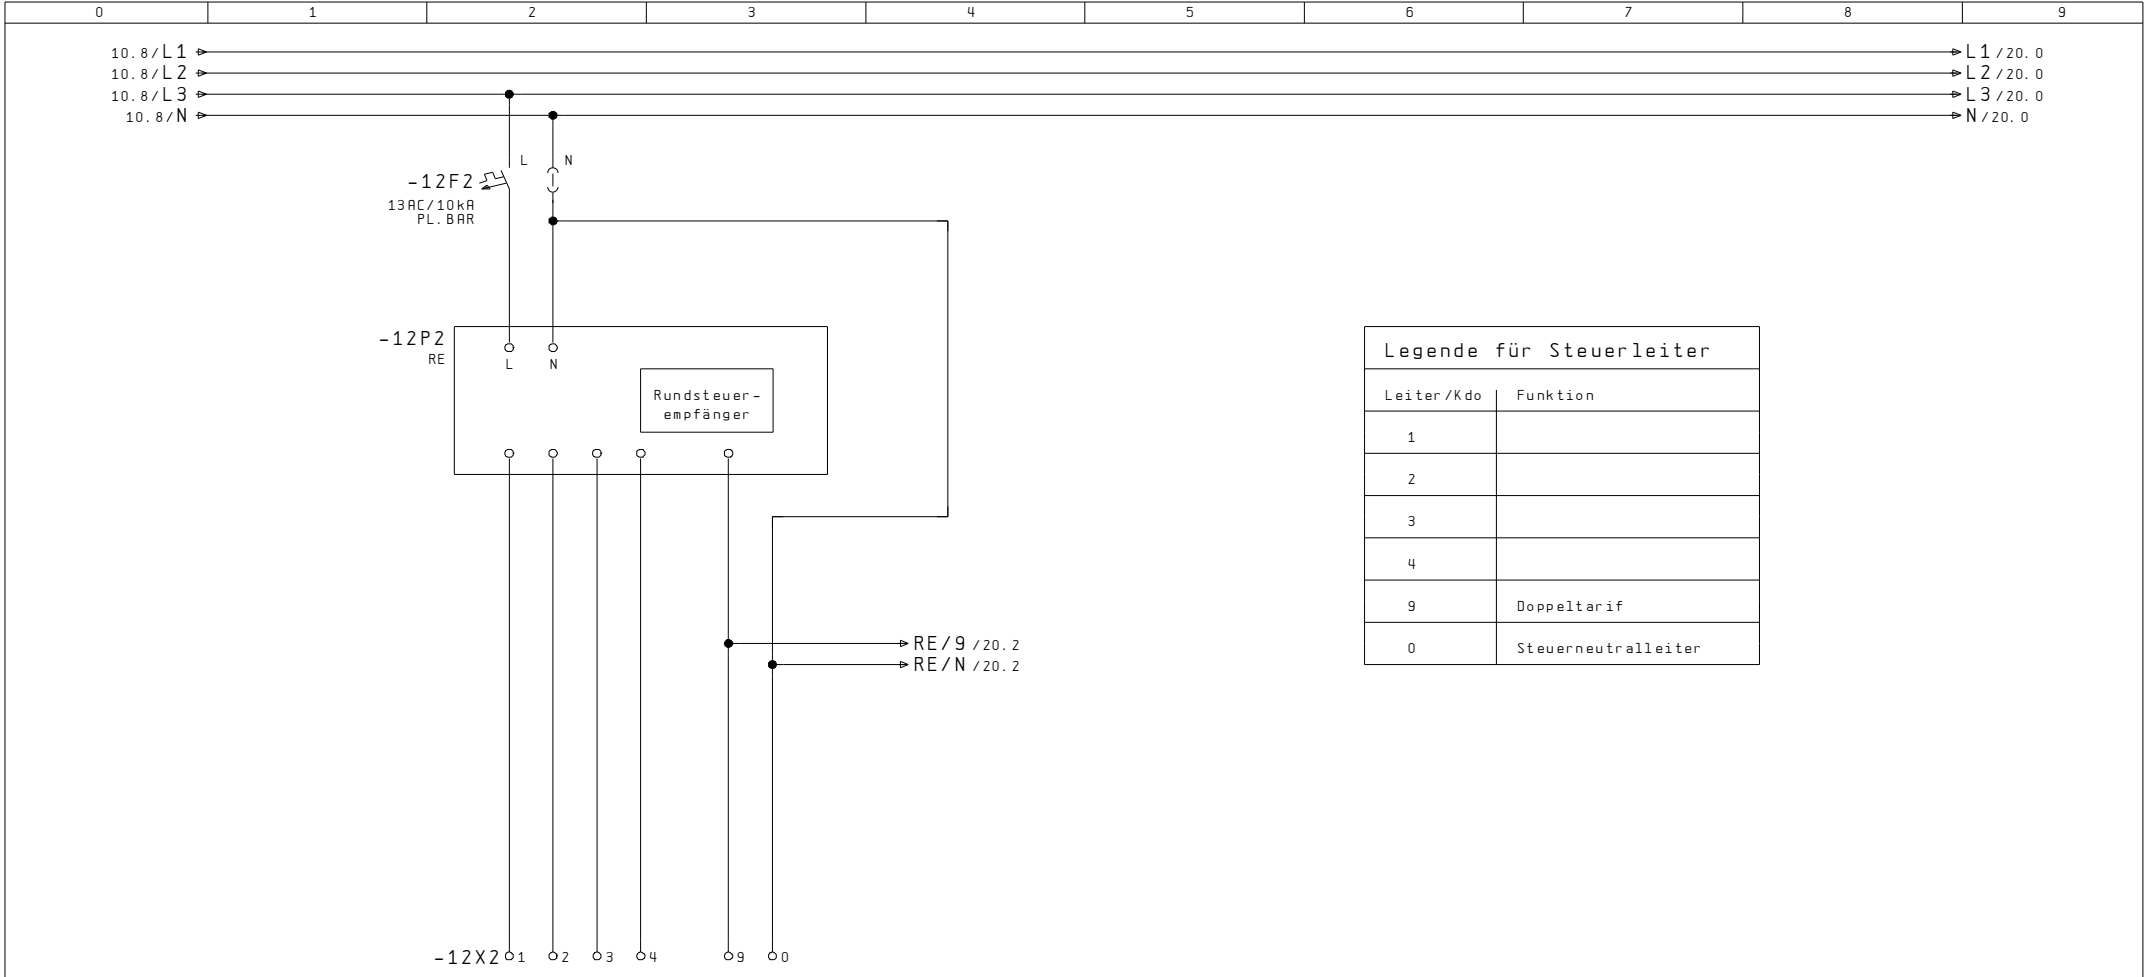

AP-Aluminiumschrank, Front und Seitenwand grundiert
Rückwand roh

Kastenmass: 1150x750x230mm

Ausführung ohne Regendach
bei Bedarf, im Zubehör, separat bestellen

Netz: 3x400/230VAC / 50Hz

In: 63A

Icu: 10kA

Ipk: 18kA

Nullungsart: TN-C / TN-S

Berührungsschutz: IP 2X / (Laien)

Schutzart Schrank: IP 43

Index			Erst.			Disposition	A404 530 161	Anl. = X
			Bearb.	STB					
Änderung	09. Jan. 2008	SCS	Gepf.		AP-Aussenzählerkasten				B1. 5
	Datum	Name	Makro						Total 20

Legende für Steuerleiter	
Leiter /Kdo	Funktion
1	
2	
3	
4	
9	Doppeltarif
0	Steuerneutraleiter

RE - Klemmsatz
6x6mm² / 5LN

Index		Erst.			Rundsteuer- empfänger	A404 530 161	Anl. = X
Änderung	05. Okt. 2007	SCS	GUM	AP-Aussenzählerkasten				Ort +AZK
	Datum	Name	Makro					B1. 12
								Total 20