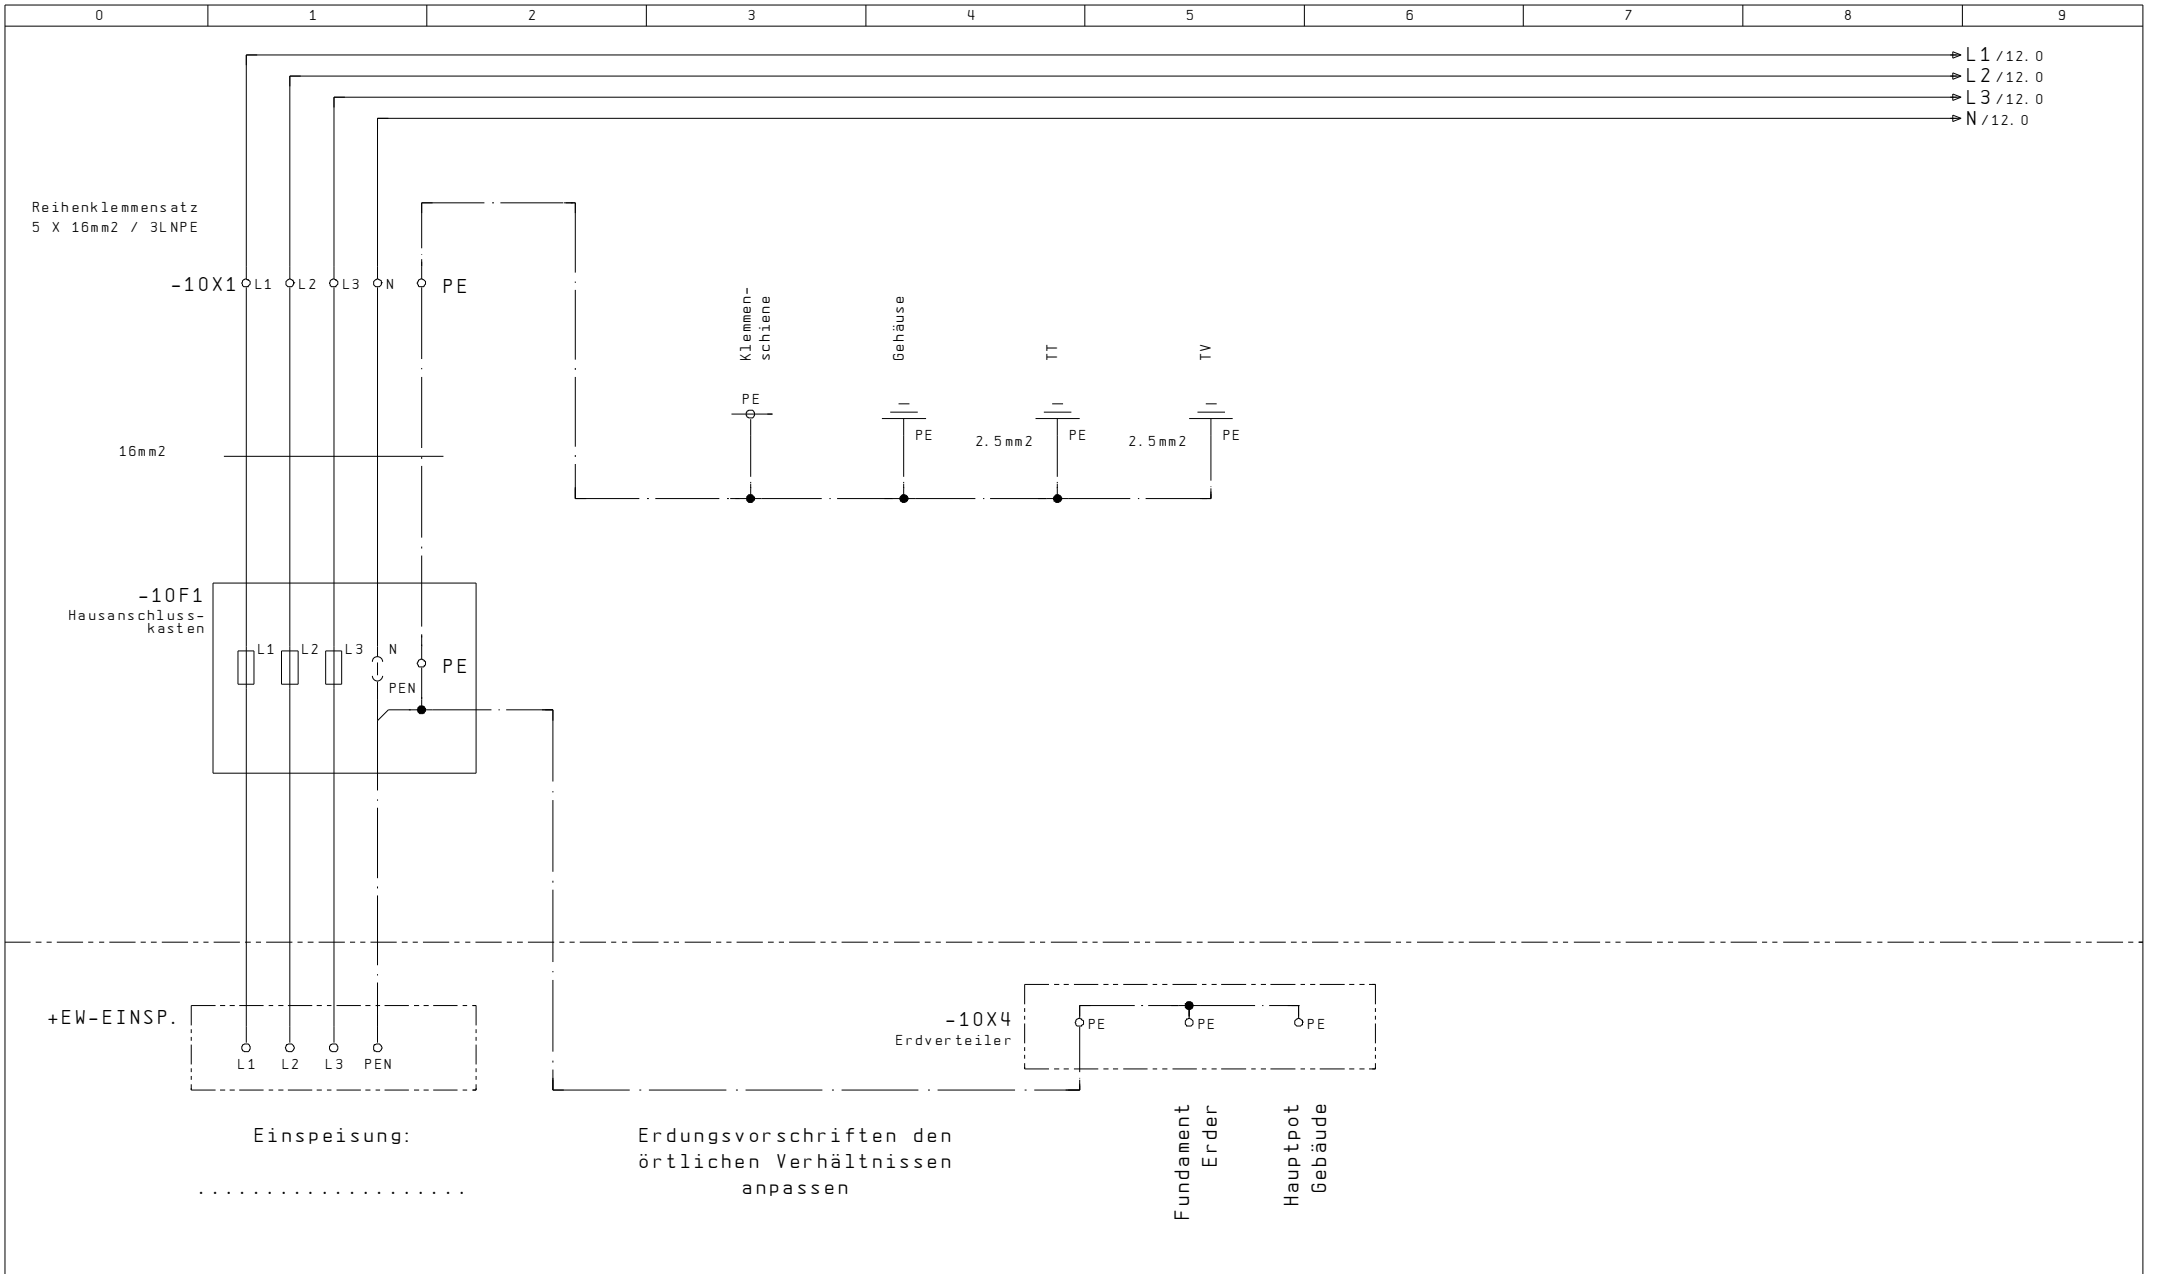

AP-Aluminiumschrank, Front und Seitenwand grundiert  
Rückwand roh

Kastenmass: 1150x750x230mm

Ausführung ohne Regendach  
bei Bedarf, im Zubehör, separat bestellen

Netz: 3x400/230VAC / 50Hz

In: 63A

Icu: 10kA

Ipk: 18kA

Nullungsart: TN-C / TN-S

Berührungsschutz: IP 2X / (Laien)

Schutzart Schrank: IP 43

Index			Erst.		.....	Disposition	A404 523 161	Anl. = X
			Bearb.	STB				
Änderung	11. Jan. 2008	SCS	Gepf.		AP-Aussenzählerkasten			B1. 5
	Datum	Name	Makro					Total 20

Index		Erst.		.....		Einspeisung	A404 523 161	Anl. = X
Änderung	05. Okt. 2007	SCS	Bearb. GUM	AP-Aussenzählerkasten		HAK		Ort +AZK
	Datum	Name	Makro					B1. 10
								Total 20

Bezügerabgang  
3LNPE / 63A

.....

12

Index		Erst.	.....		Messung	A404 523 161	Anl. = X	
Änderung	05. Okt. 2007	SCS	AP-Aussenzählerkasten				Ort +AZK	
	Datum	Name	Makro				B1. 20	
							Total	20