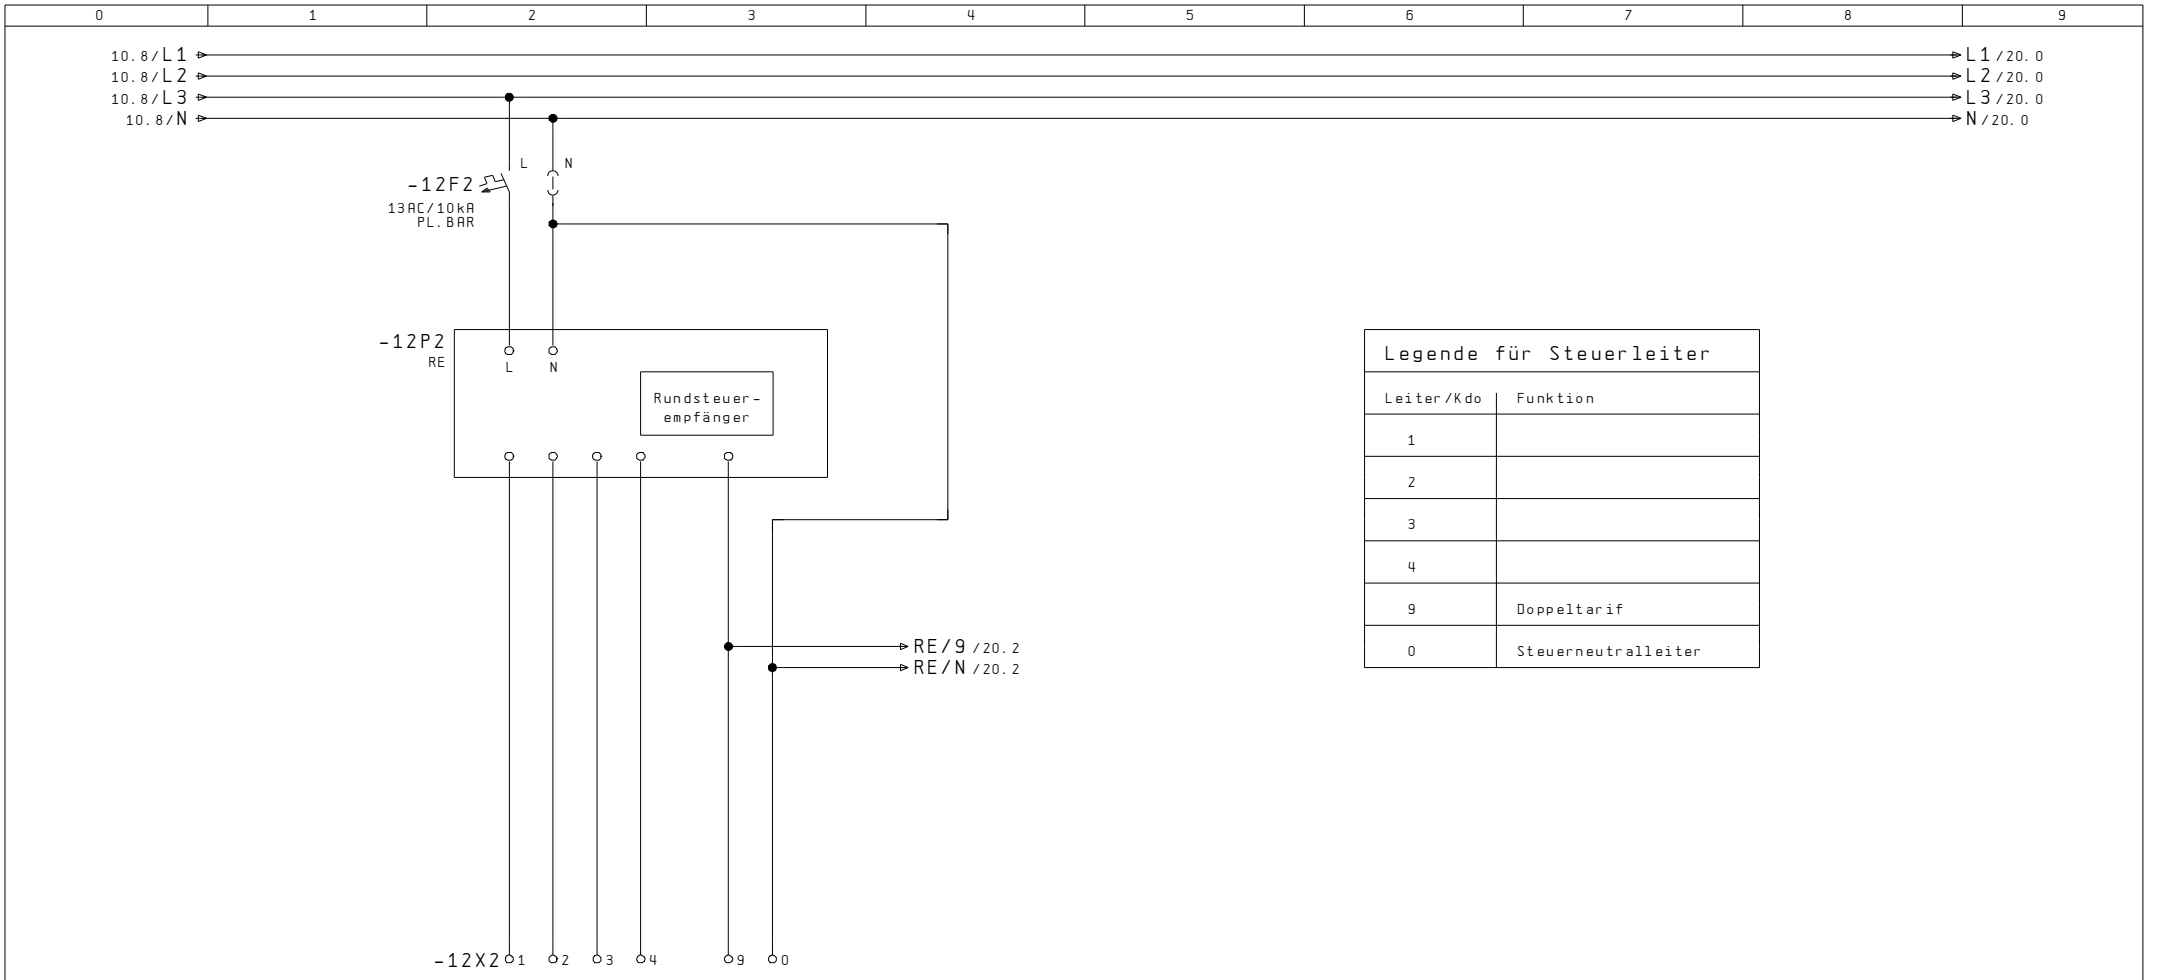

AP-Aluminiumschrank, Front und Seitenwand grundiert  
Rückwand roh

Kastenmass: 900x750x230mm

Ausführung ohne Regendach  
bei Bedarf, im Zubehör, separat bestellen

Netz: 3x400/230VAC / 50Hz

In: 25A

Icu: 10kA

Ipk: 18kA

Nullungsart: TN-C / TN-S

Berührungsschutz: IP 2X / (Laien)

Schutzart Schrank: IP 43

Index		Erst.		.....	Disposition	A404 522 101	Anl. = X
		Bearb.	STB				Ort +AZK
Änderung	11. Jan. 2008	SCS	Gepf.	AP-Aussenzählerkasten			B1. 5
	Datum	Name	Makro				Total 20

Legende für Steuerleiter	
Leiter /Kdo	Funktion
1	
2	
3	
4	
9	Doppeltarif
0	Steuerneutraleiter

RE - Klemmsatz  
6x2.5mm<sup>2</sup> / 5LN

Index		Erst.		.....		Rundsteuer-empfänger	A404 522 101	Anl. = X
Änderung	05. Okt. 2007	SCS	GUM	AP-Aussenzählerkasten				Ort +AZK
	Datum	Name	Makro					B1. 12
								Total 20