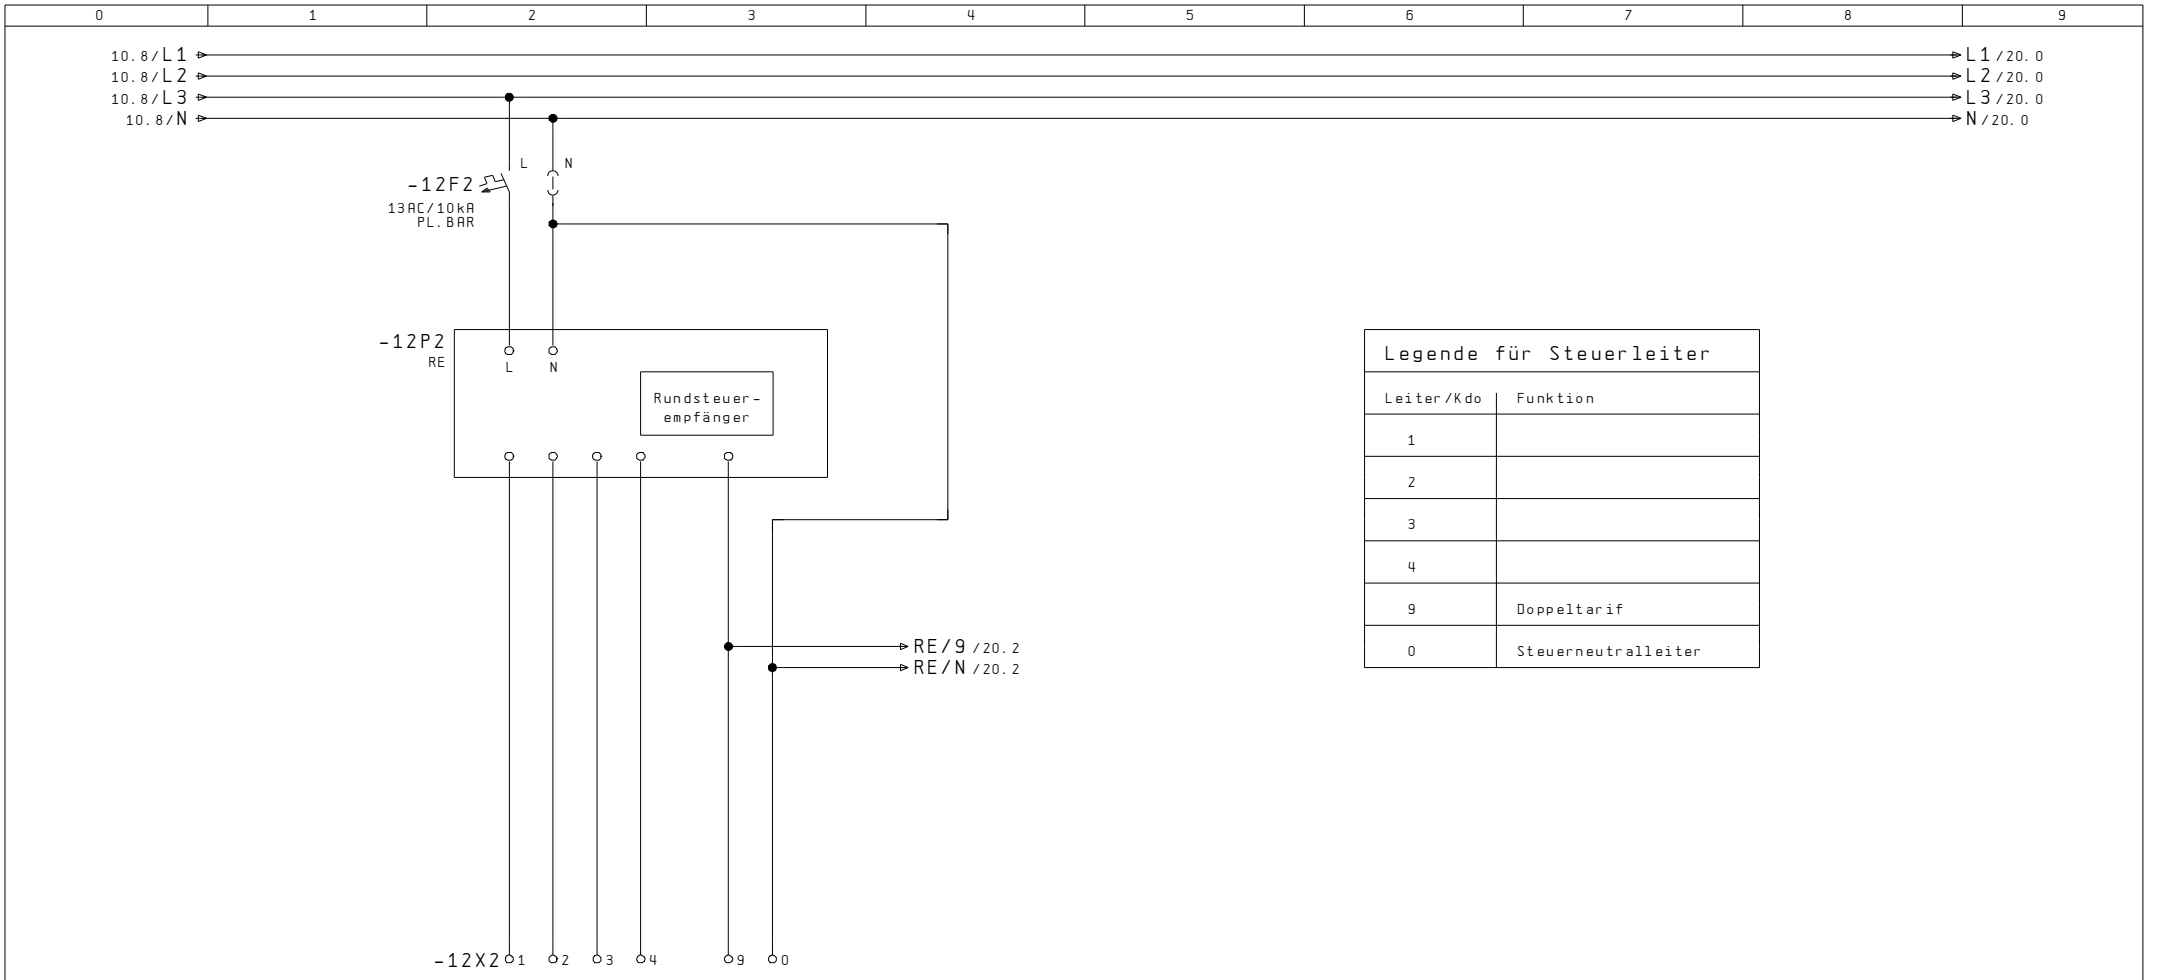

AP-Aluminiumschrank, Front und Seitenwand grundiert
Rückwand roh

Kastenmas: 900x850x230mm

Ausführung ohne Regendach
bei Bedarf, im Zubehör, separat bestellen

Netz: 3x400/230VAC / 50Hz

In: 63A

Icu: 10kA

Ipk: 18kA

Nullungsart: TN-C / TN-S

Berührungsschutz: IP 2X / (Laien)

Schutzart Schrank: IP 43

Index		Erst.		Disposition	A404 521 261	Anl. = X
Änderung		Bearb.	AP-Aussenzählerkasten				Ort +AZK
Datum	09. Jan. 2008	Name	SCS	Makro			B1. 5
							Total 20

RE - Klemmsatz
6x6mm² / 5LN

Index		Erst.			Rundsteuer- empfänger	A404 521 261	Anl. = X
Änderung	05. Okt. 2007	SCS	GUM	AP-Aussenzählerkasten				Ort +AZK
	Datum	Name	Makro					B1. 12
								Total 20

Bezügerabgang
3LNPE / 63A

.....

12

Index		Erst.		Messung	A404 521 261	Anl. = X
Änderung	05. Okt. 2007	Bearb.	AP-Aussenzählerkasten				Ort +AZK
	Datum	Gepr.					
		Name					B1. 20
		Makro					Total 20