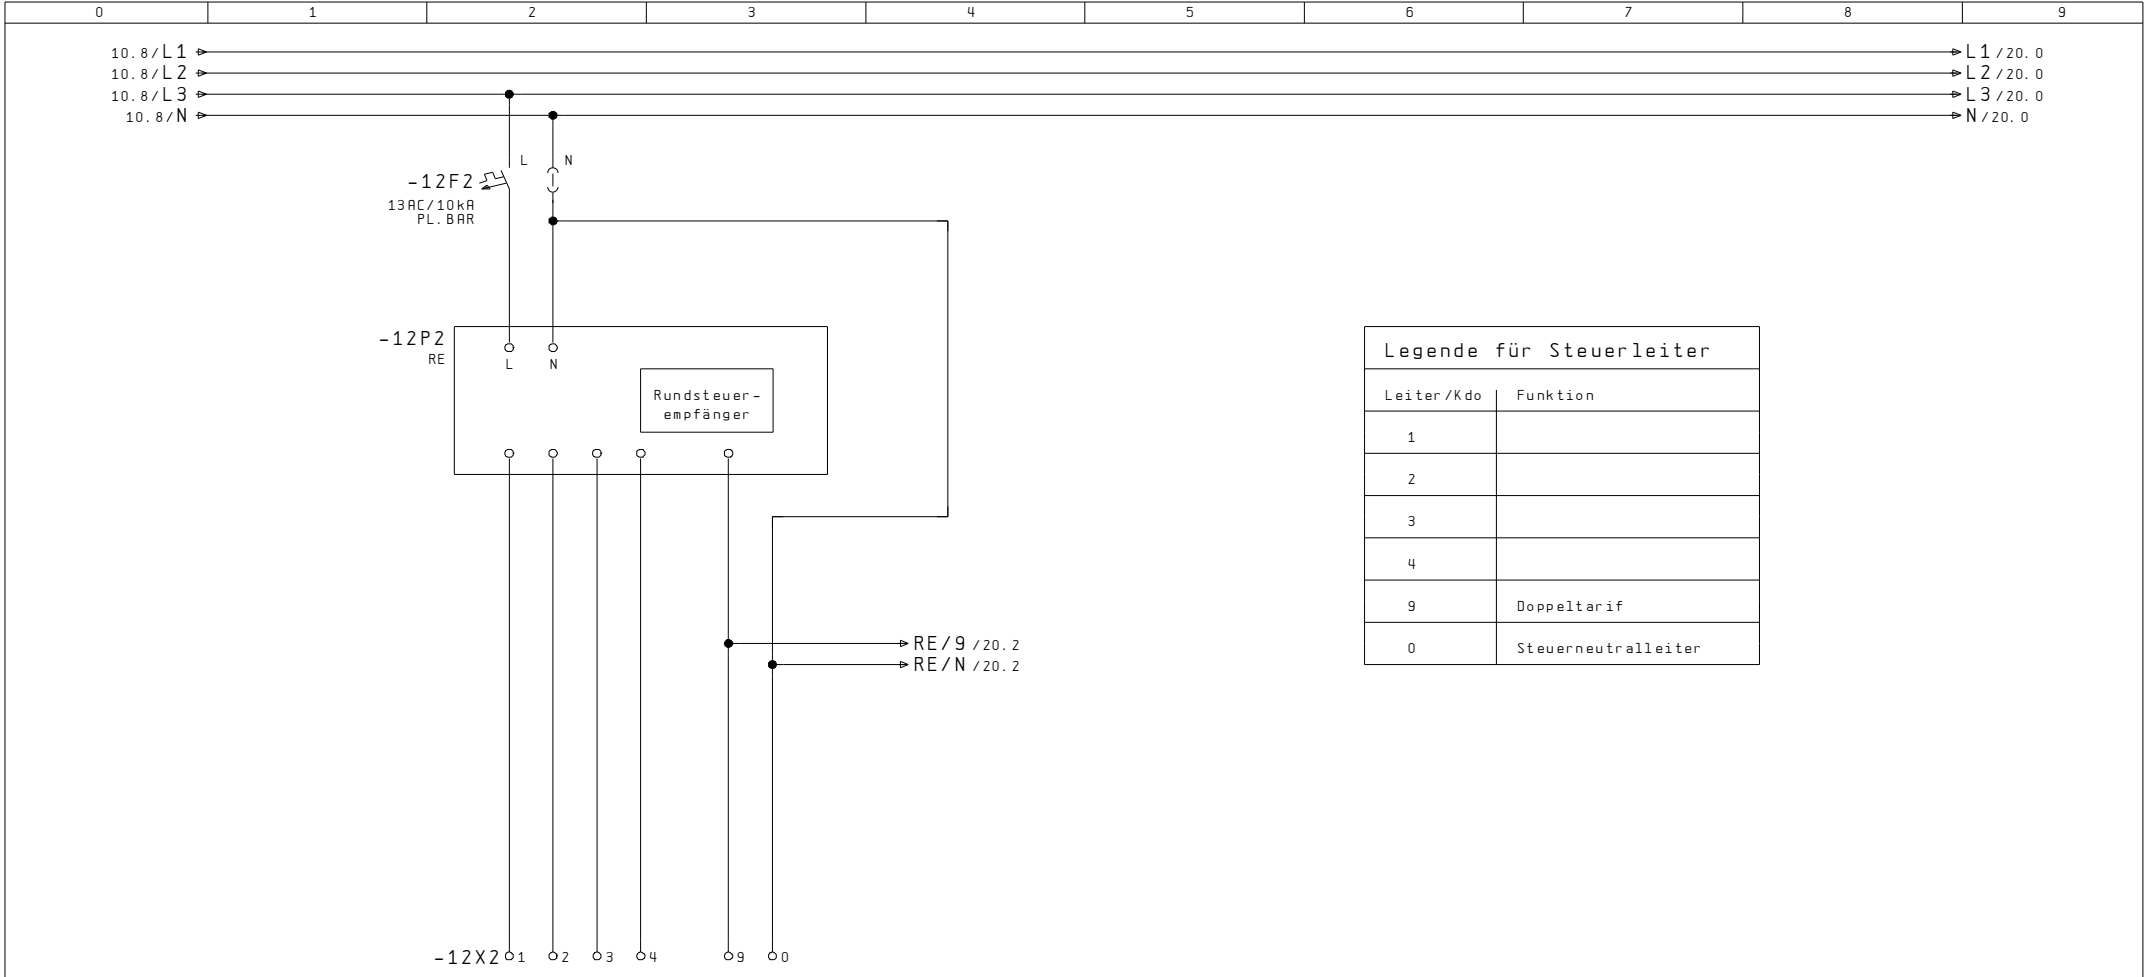

RE - Klemmsatz
6x2.5mm² / 5LN

Index		Erst.		.....		Rundsteuer-empfänger	A404 521 141	Anl. = X
Änderung	05. Okt. 2007	SCS	GUM	AP-Aussenzählerkasten				Ort +AZK
	Datum	Name	Makro					B1. 12
								Total 20