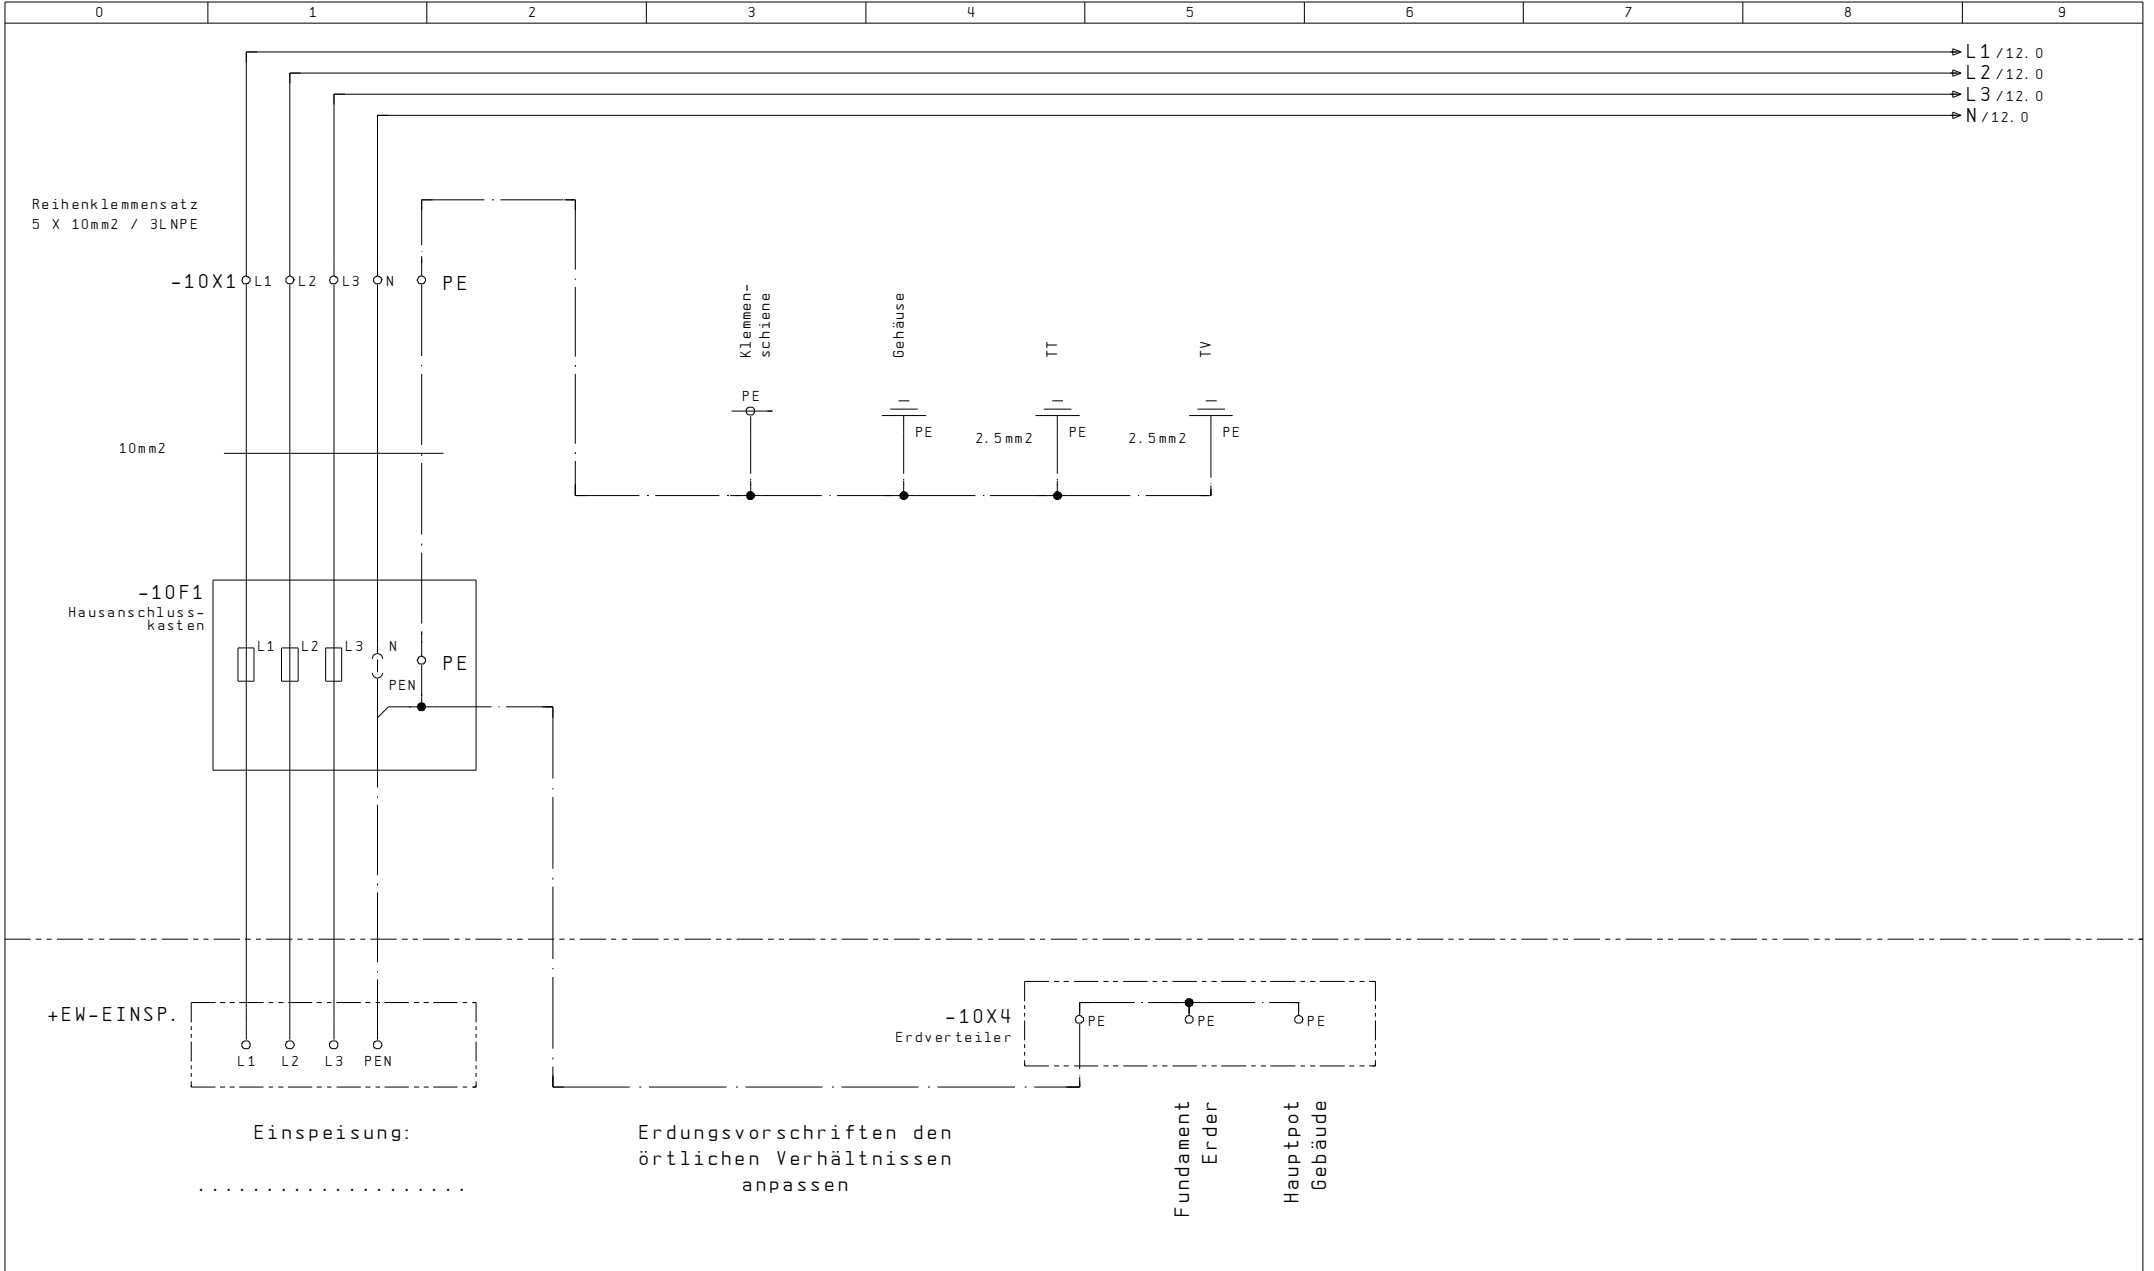

AP-Aluminiumschrank, Front und Seitenwand grundiert
Rückwand roh

Kastenmas: 1150x750x230mm

Ausführung ohne Regendach
bei Bedarf, im Zubehör, separat bestellen

Netz: 3x400/230VAC / 50Hz

In: 40A

Icu: 10kA

Ipk: 18kA

Nullungsart: TN-C / TN-S

Berührungsschutz: IP 2X / (Laien)

Schutzart Schrank: IP 43

Index		Erst.		Disposition	A404 521 141	Anl. = X
		Bearb.	STB				Ort +AZK
Änderung	09. Jan. 2008	SCS	Gep.	AP-Aussenzählerkasten			B1. 5
	Datum	Name	Makro				Total 20

5				12				
Index		Erst.		AP-Aussenzählerkasten		Einspeisung HAK Erdung	A404 521 141	Anl. = X
Änderung	05. Okt. 2007	SCS	GUM					Ort +AZK
Datum	Name	Makro						
							B1.	10
							Total	20

RE - Klemmsatz
6x2.5mm² / 5LN

Index		Erst.			Rundsteuer-empfänger	A404 521 141	Anl. = X
Änderung	05. Okt. 2007	SCS	GUM	AP-Aussenzählerkasten				Ort +AZK
	Datum	Name	Makro					B1. 12
								Total 20

Bezügerabgang
3LNPE / 40A

.....

12