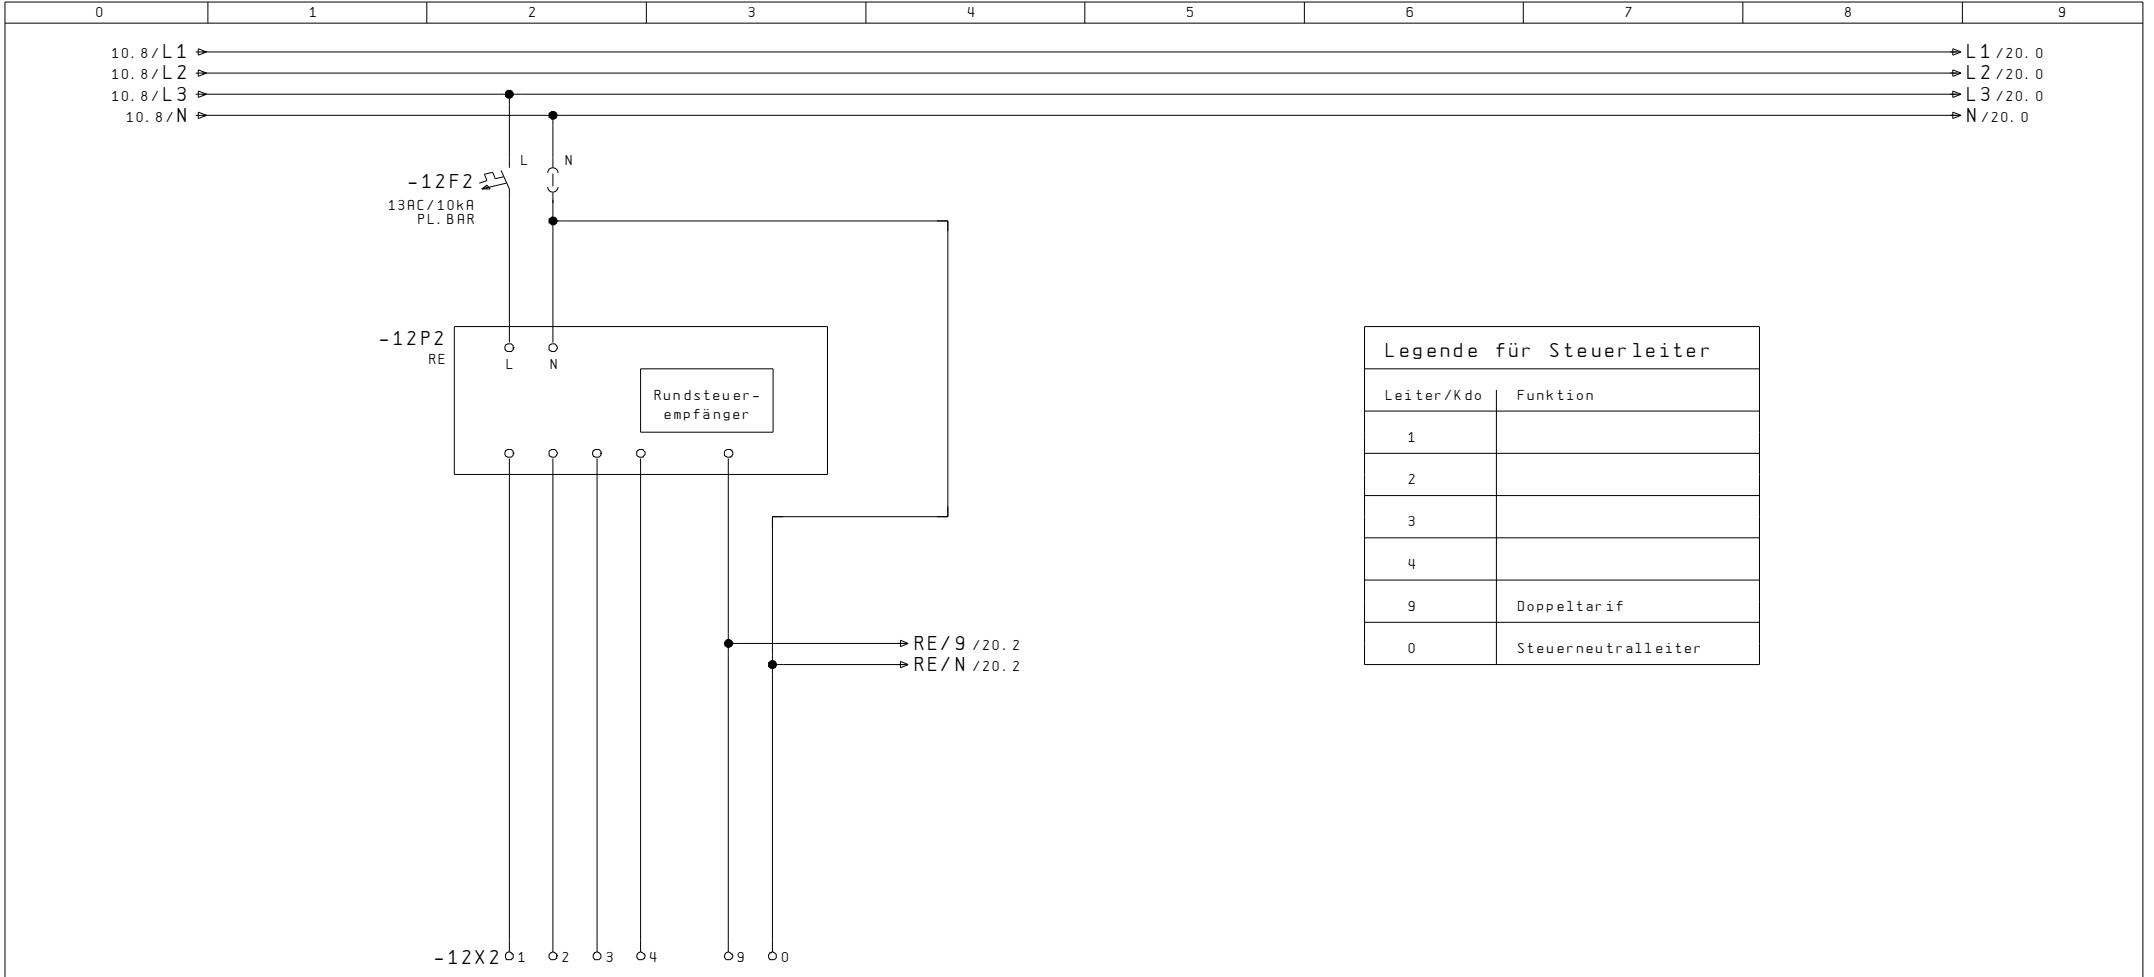

AP-Aluminiumschrank, Front und Seitenwand grundiert
Rückwand roh

Kastenmass: 900x750x230mm

Ausführung ohne Regendach
bei Bedarf, im Zubehör, separat bestellen

Netz: 3x400/230VAC / 50Hz

In: 40A

Icu: 10kA

Ipk: 18kA

Nullungsart: TN-C / TN-S

Berührungsschutz: IP 2X / (Laien)

Schutzart Schrank: IP 43

Index			Erst.		Disposition	A404 520 141	Anl. = X
			Bearb.	STB				
Änderung	09. Jan. 2008	SCS	Gepr.		AP-Aussenzählerkasten			B1. 5
	Datum	Name	Makro					Total 20

5				12				
Index		Erst.		AP-Aussenzählerkasten		Einspeisung HAK Erdung	A404 520 141	Anl. = X
Änderung	05. Okt. 2007	SCS	GUM					Ort +AZK
Datum	Name	Makro						
							B1.	10
							Total	20

RE - Klemmsatz
6x2.5mm² / 5LN