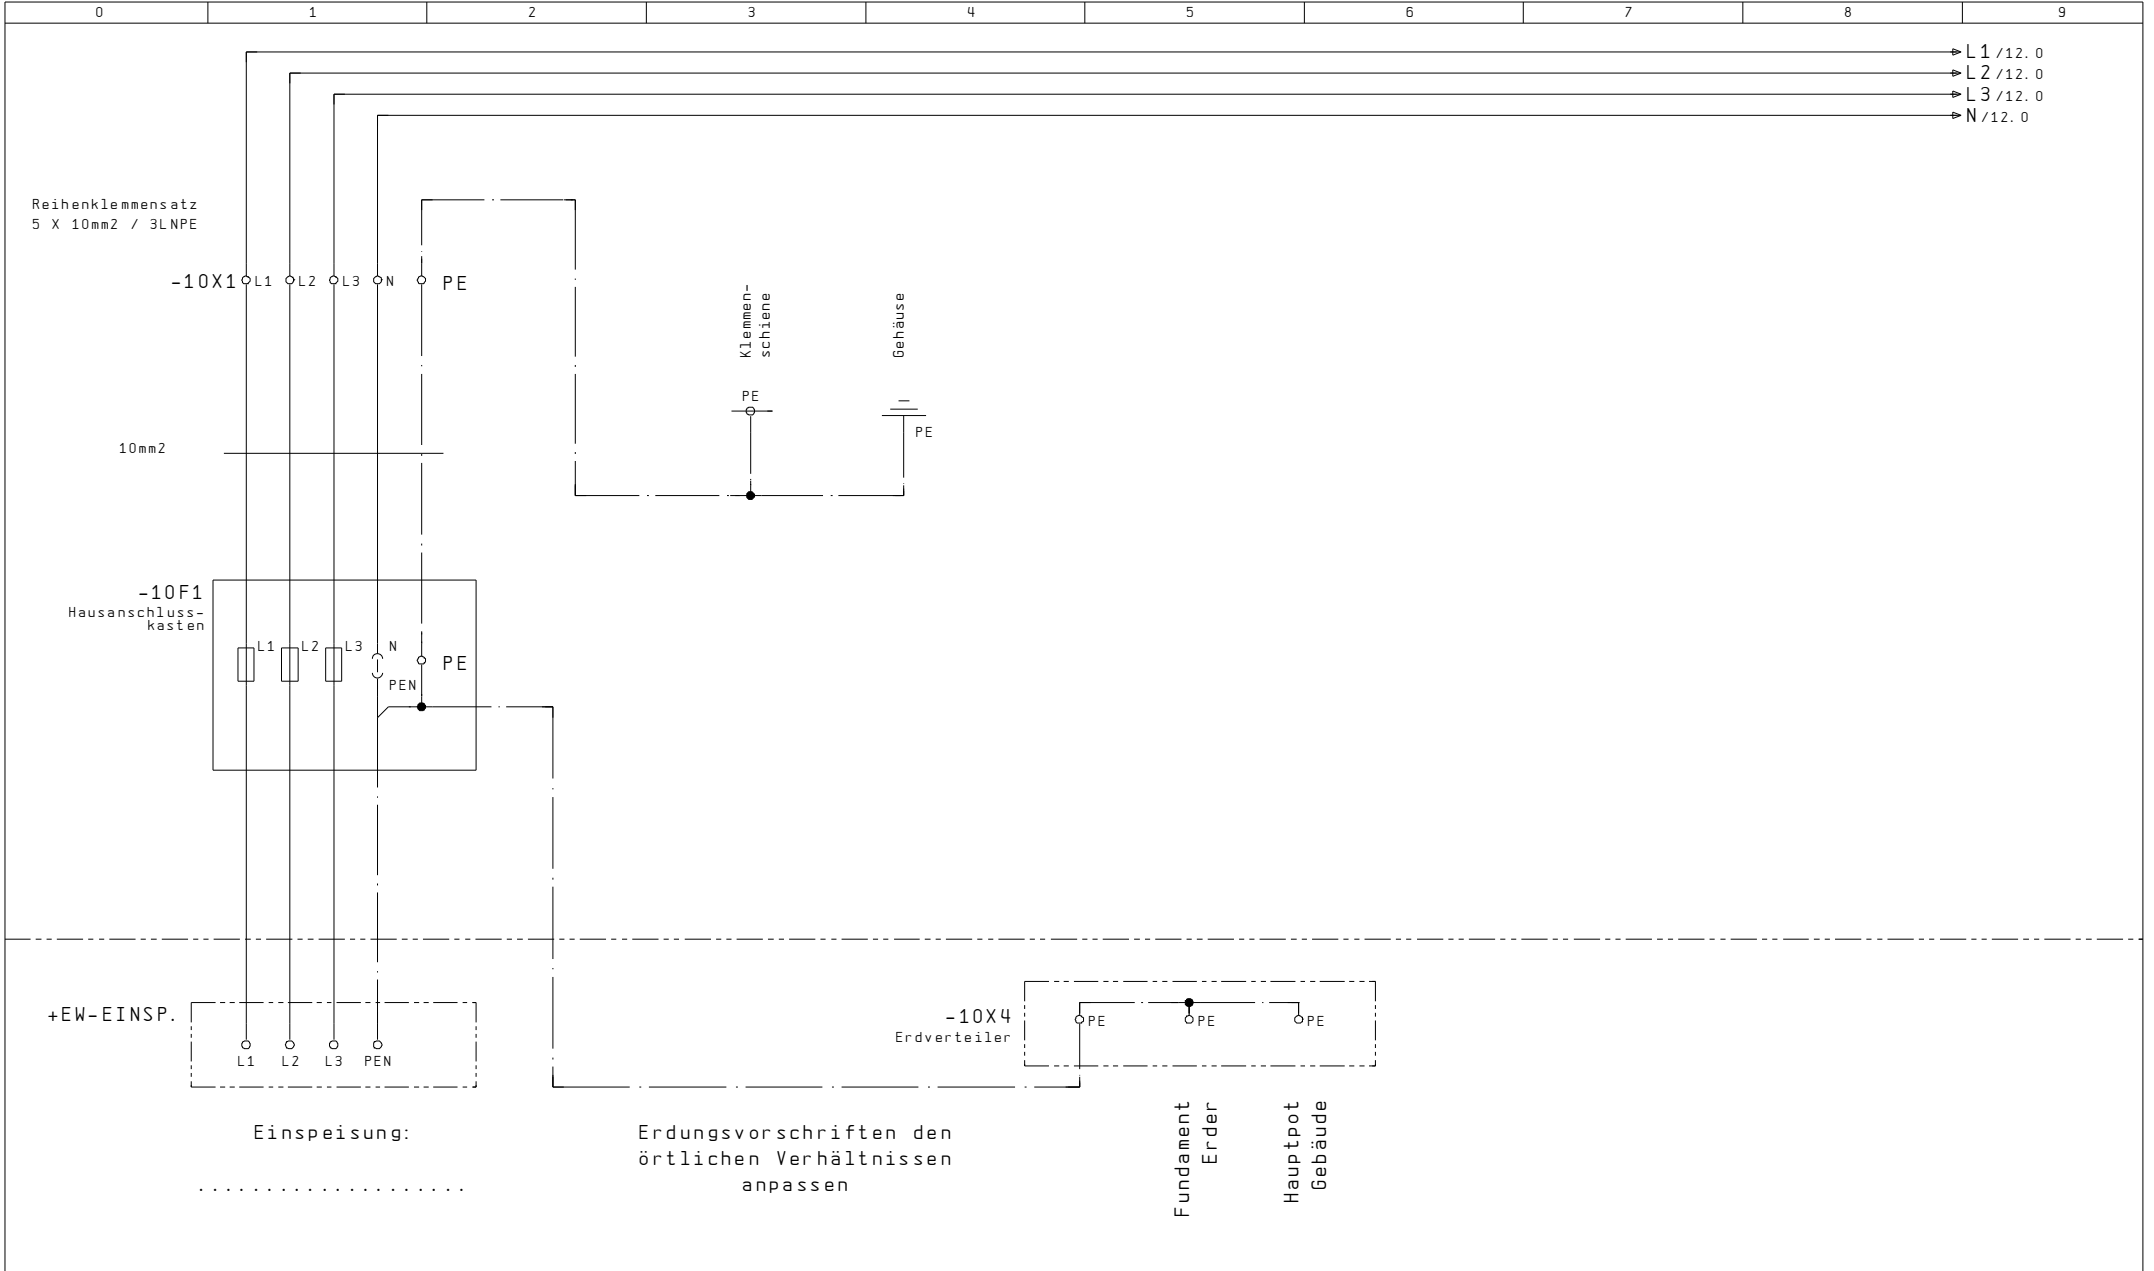

AP-Aluminiumschrank, Front und Seitenwand grundiert
Rückwand roh

Kastenmass: 900x750x230mm

Ausführung ohne Regendach
bei Bedarf, im Zubehör, separat bestellen

Netz: 3x400/230VAC / 50Hz

In: 40A

Icu: 10kA

Ipk: 18kA

Nullungsart: TN-C / TN-S

Berührungsschutz: IP 2X / (Laien)

Schutzart Schrank: IP 43

Index			Erst.		Disposition	A404 520 141	Anl. = X
			Bearb.	STB				
Änderung	09. Jan. 2008	SCS	Gepr.		AP-Aussenzählerkasten			B1. 5
	Datum	Name	Makro					Total 20

5				12				
Index		Erst.		AP-Aussenzählerkasten		Einspeisung HAK Erdung	A404 520 141	Anl. = X
Änderung	05. Okt. 2007	SCS	GUM					Ort +AZK
Datum	Name	Makro						
							B1.	10
							Total	20

RE - Klemmsatz
6x2.5mm² / 5LN

Index		Erst.		Messung	A404 520 141	Anl. = X	
Änderung	05. Okt. 2007	Bearb. GUM	AP-Aussenzählerkasten				Ort +AZK	
	Datum	Name	Makro				B1. 20	
							Total	20