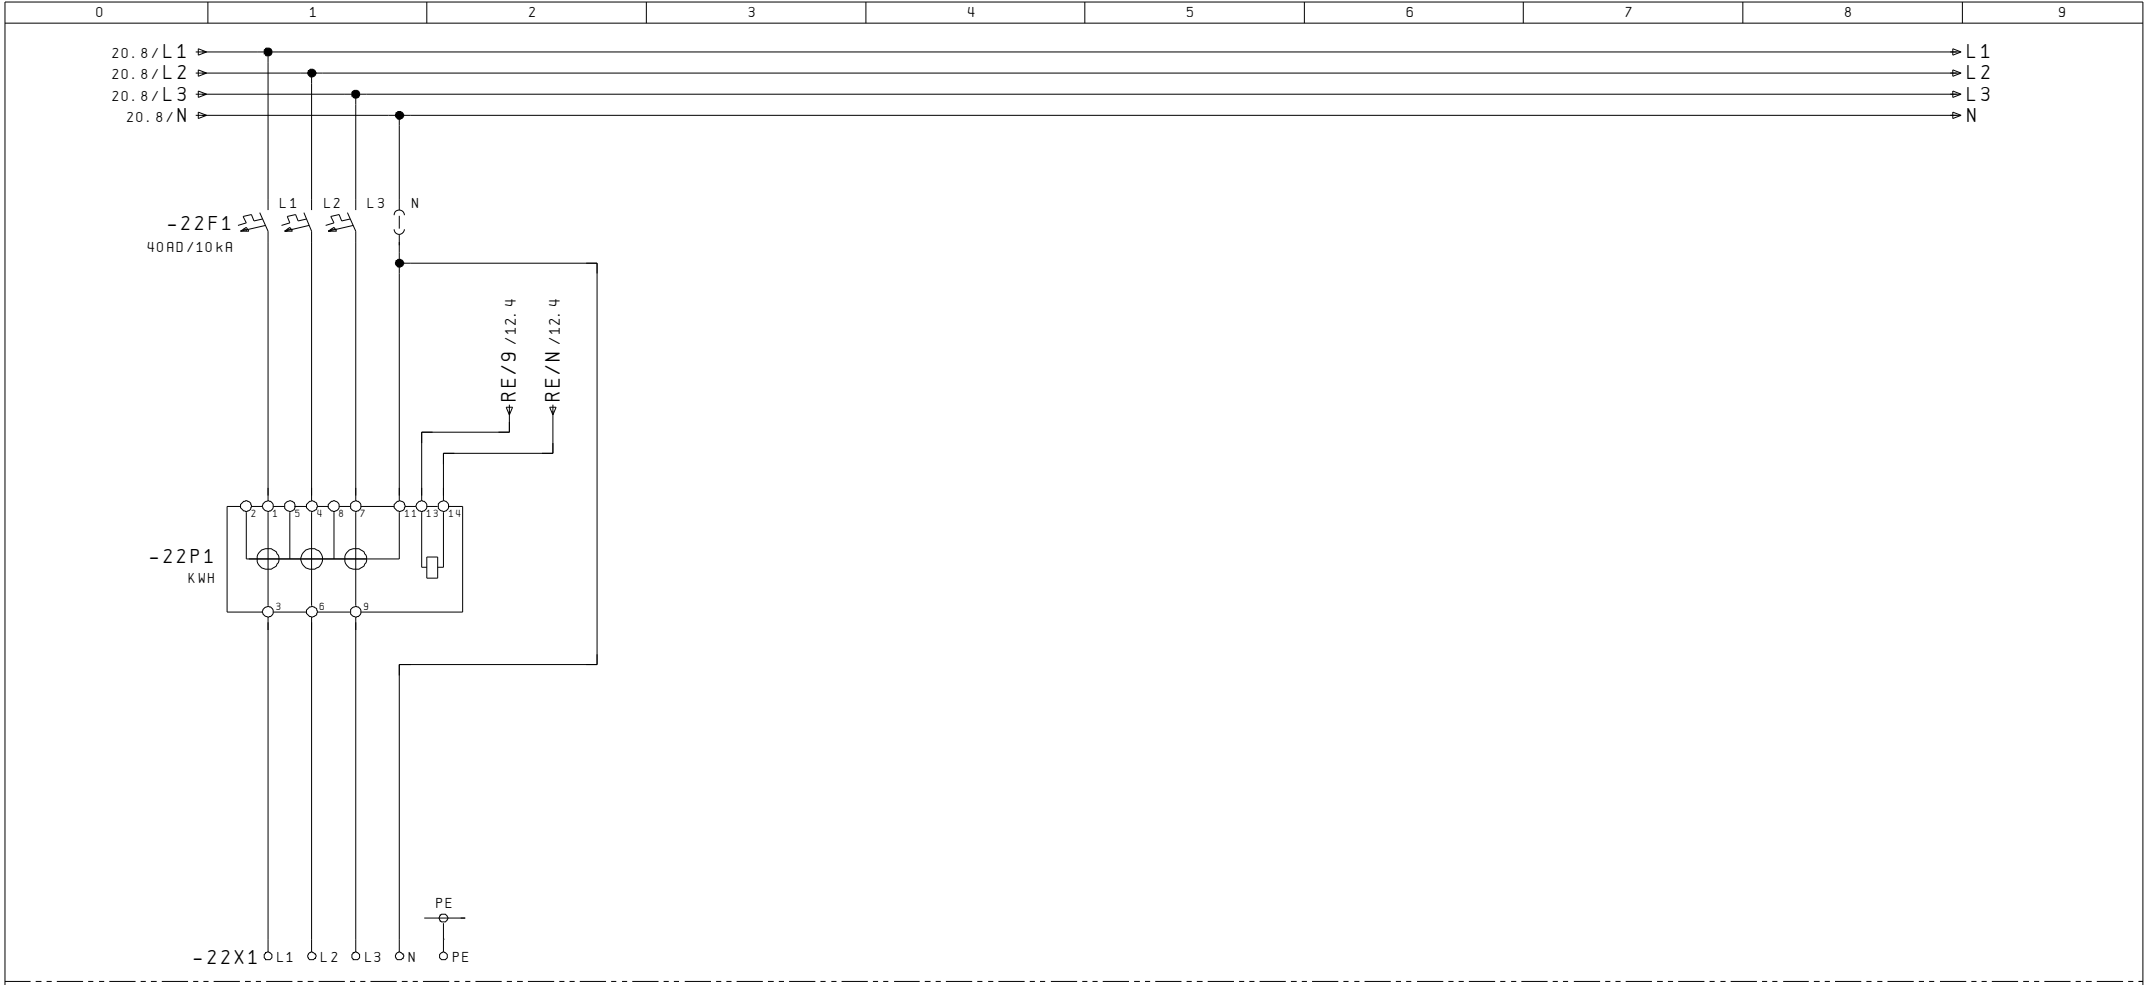

RE - Klemmsatz  
6x6mm<sup>2</sup> / 5LN

Index		Erst.		.....		Rundsteuer- empfänger	A404 443 122	Anl. = X
Änderung	03. Okt. 2007	SCS	GUM	UP-Aussenzählerkasten				Ort +AZK
	Datum	Name	Makro					B1. 12
								Total 22

Bezügerabgang  
3LNPE / 25A

Bezügerabgang  
3LNPE / 25A

Index		Erst.		.....	Messung	A404 443 122	Anl. = X	
Änderung	02. Okt. 2007	SCS	Bearb. GUM	UP-Aussenzählerkasten			Ort +AZK	
	Datum	Name	Makro				B1. 20	
							Total	22