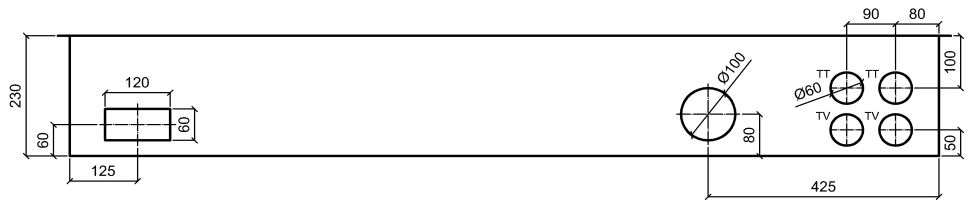

UP-Aluminiumschrank, Front roh, Seitenwände und Rückwand grundiert

Ausführung ohne Regenzarge bei Bedarf, im Zubehör, separat bestellen

Aussparung	BxHxT	zuzüglich
bei Mauerwerk:	1650x750x250mm	Isolation
bei Sichtmauerwerk:	1620x720x250mm	Isolation
Zargenmass:	1644x744x230mm	
Kastenmass:	1600x700x230mm	

Netz:	3x400/230VAC / 50Hz
In:	80A
Icu:	10kA
Ipk:	18kA
Nullungsart:	TN-C / TN-S
Berührungsschutz:	IP 2X / (Laien)
Schutzart Schrank:	IP 43

Legende für Steuerleiter	
Leiter /Kdo	Funktion
1	
2	
3	
4	
9	Doppeltarif
0	Steuerneutraleiter

RE - Klemmsatz  
6x6mm<sup>2</sup> / 5LN

Index		Erst.		.....		Rundsteuer- empfänger	A404 443 122	Anl. = X
Änderung	03. Okt. 2007	SCS	GUM	UP-Aussenzählerkasten				Ort +AZK
	Datum	Name	Makro					B1. 12
								Total 22