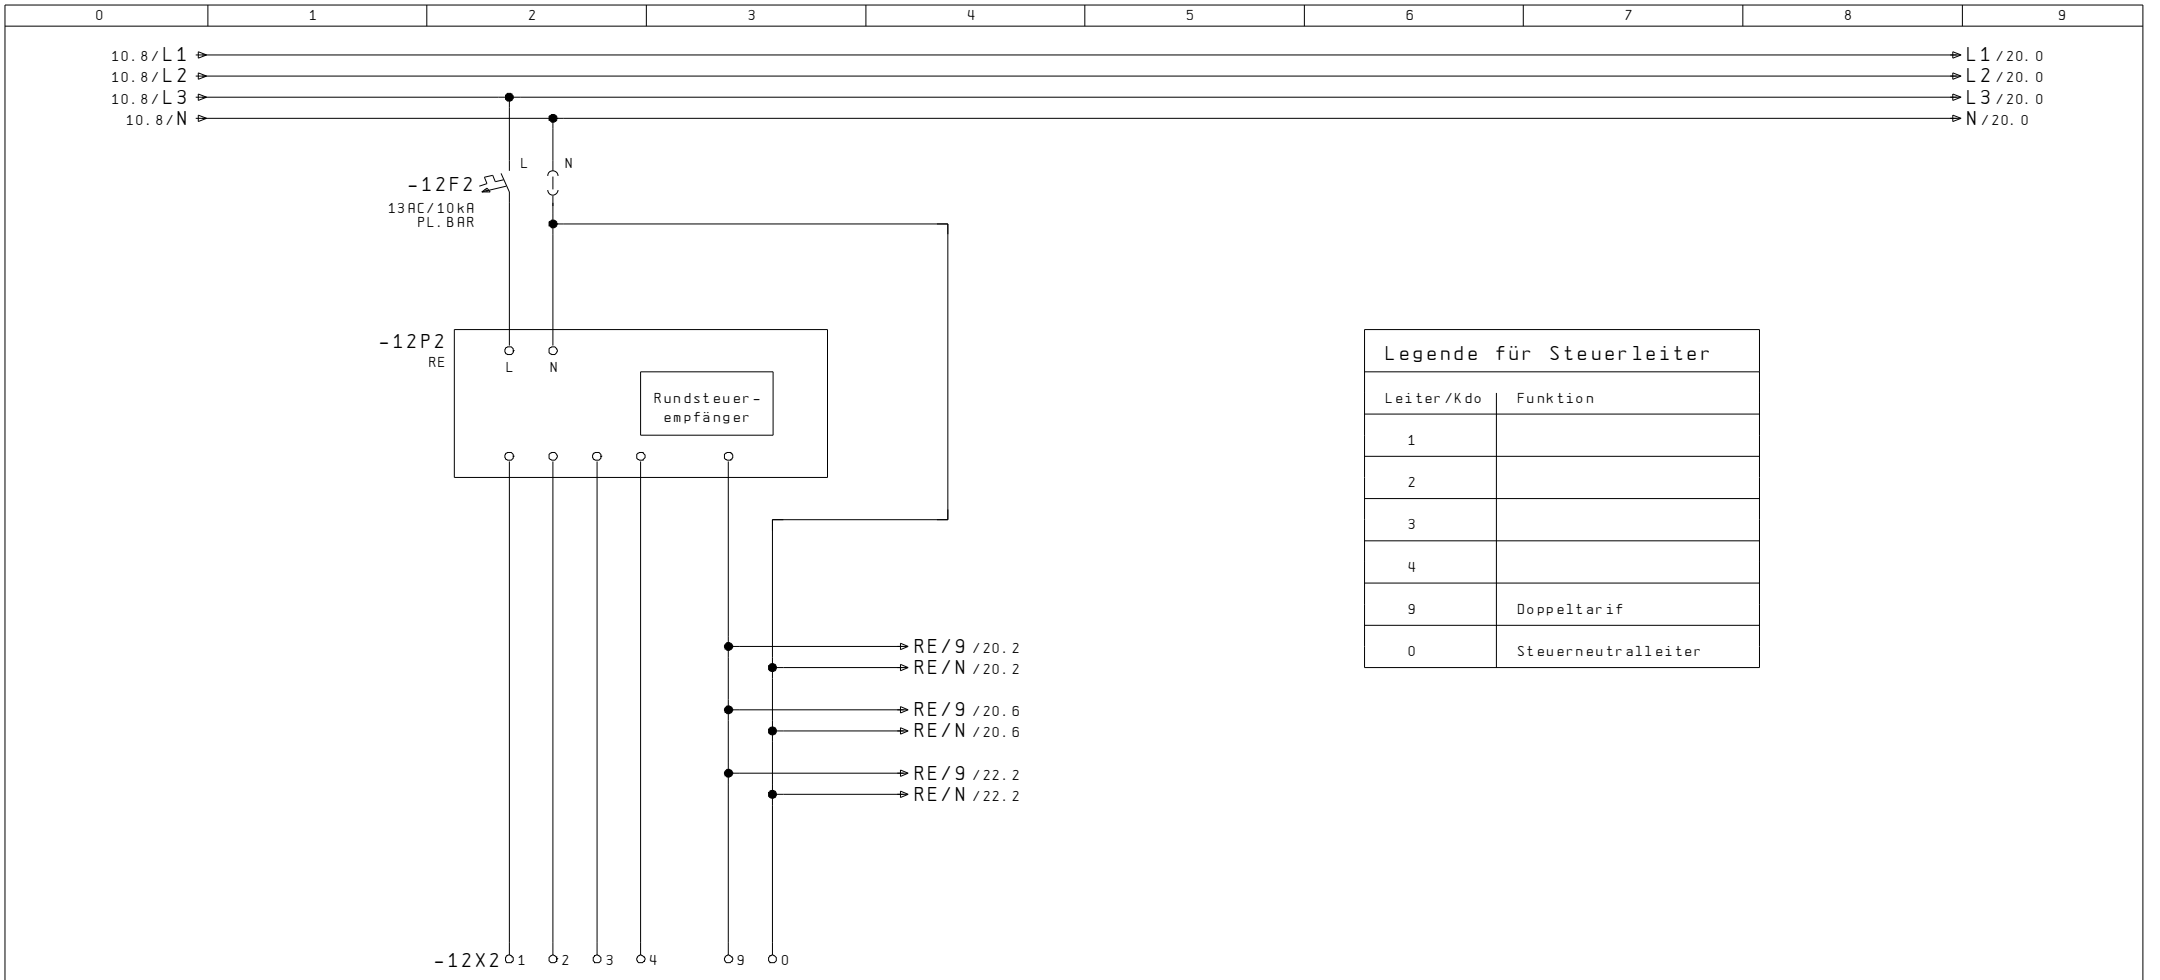

UP-Aluminiumschrank, Front roh, Seitenwände und Rückwand grundiert

Ausführung ohne Regenzarge bei Bedarf, im Zubehör, separat bestellen

Aussparung	BxHxT	zuzüglich
bei Mauerwerk:	1650x750x250mm	Isolation
bei Sichtmauerwerk:	1620x720x250mm	Isolation
Zargenmass:	1644x744x230mm	
Kastenmass:	1600x700x230mm	

Netz:	3x400/230VAC / 50Hz
In:	80A
Icu:	10kA
Ipk:	18kA
Nullungsart:	TN-C / TN-S
Berührungsschutz:	IP 2X / (Laien)
Schutzart Schrank:	IP 43

Legende für Steuerleiter	
Leiter /Kdo	Funktion
1	
2	
3	
4	
9	Doppeltarif
0	Steuerneutraleiter

RE - Klemmsatz  
6x6mm<sup>2</sup> / 5LN

Index		Erst.		.....		Rundsteuer- empfänger	A404 443 122	Anl. = X
Änderung	03. Okt. 2007	SCS	GUM	UP-Aussenzählerkasten				Ort +AZK
	Datum	Name	Makro					B1. 12
								Total 22

Bezügerabgang  
3LNPE / 25A

Bezügerabgang  
3LNPE / 25A

Index		Erst.		.....	Messung	A404 443 122	Anl. = X	
Änderung	02. Okt. 2007	SCS	Bearb. GUM	UP-Aussenzählerkasten			Ort +AZK	
	Datum	Name	Makro				B1. 20	
							Total	22