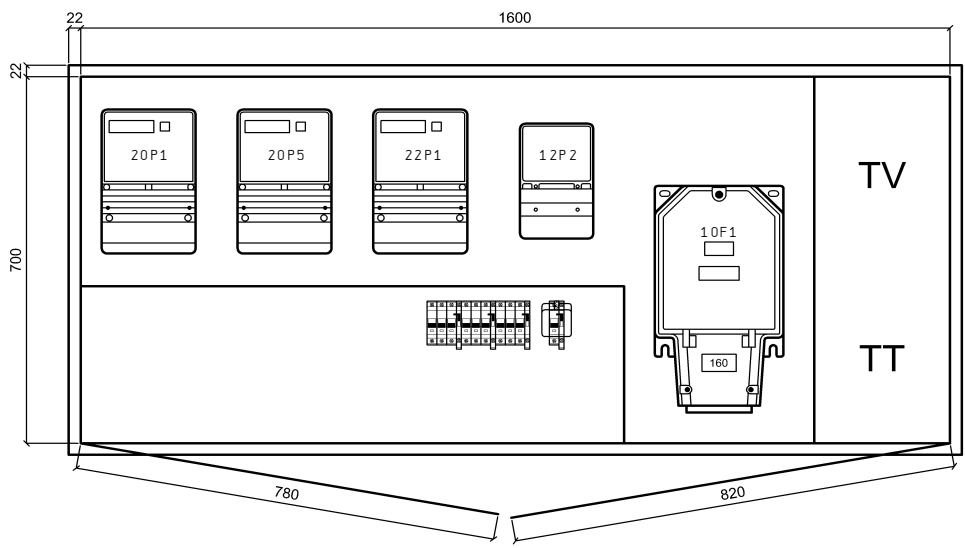

UP-Aluminiumschrank, Front roh, Seitenwände und Rückwand grundiert

Ausführung ohne Regenzarge bei Bedarf, im Zubehör, separat bestellen

Aussparung	BxHxT	zuzüglich
bei Mauerwerk:	1650x750x250mm	Isolation
bei Sichtmauerwerk:	1620x720x250mm	Isolation
Zargenmass:	1644x744x230mm	
Kastenmass:	1600x700x230mm	

Netz:	3x400/230VAC / 50Hz
In:	80A
Icu:	10kA
Ipk:	18kA
Nullungsart:	TN-C / TN-S
Berührungsschutz:	IP 2X / (Laien)
Schutzart Schrank:	IP 43

Legende für Steuerleiter	
Leiter /Kdo	Funktion
1	
2	
3	
4	
9	Doppeltarif
0	Steuerneutraleiter

RE - Klemmsatz  
6x6mm<sup>2</sup> / 5LN

Index		Erst.		.....		Rundsteuer- empfänger	A404 443 122	Anl. = X
Änderung	03. Okt. 2007	SCS	GUM	UP-Aussenzählerkasten				Ort +AZK
	Datum	Name	Makro					B1. 12
								Total 22