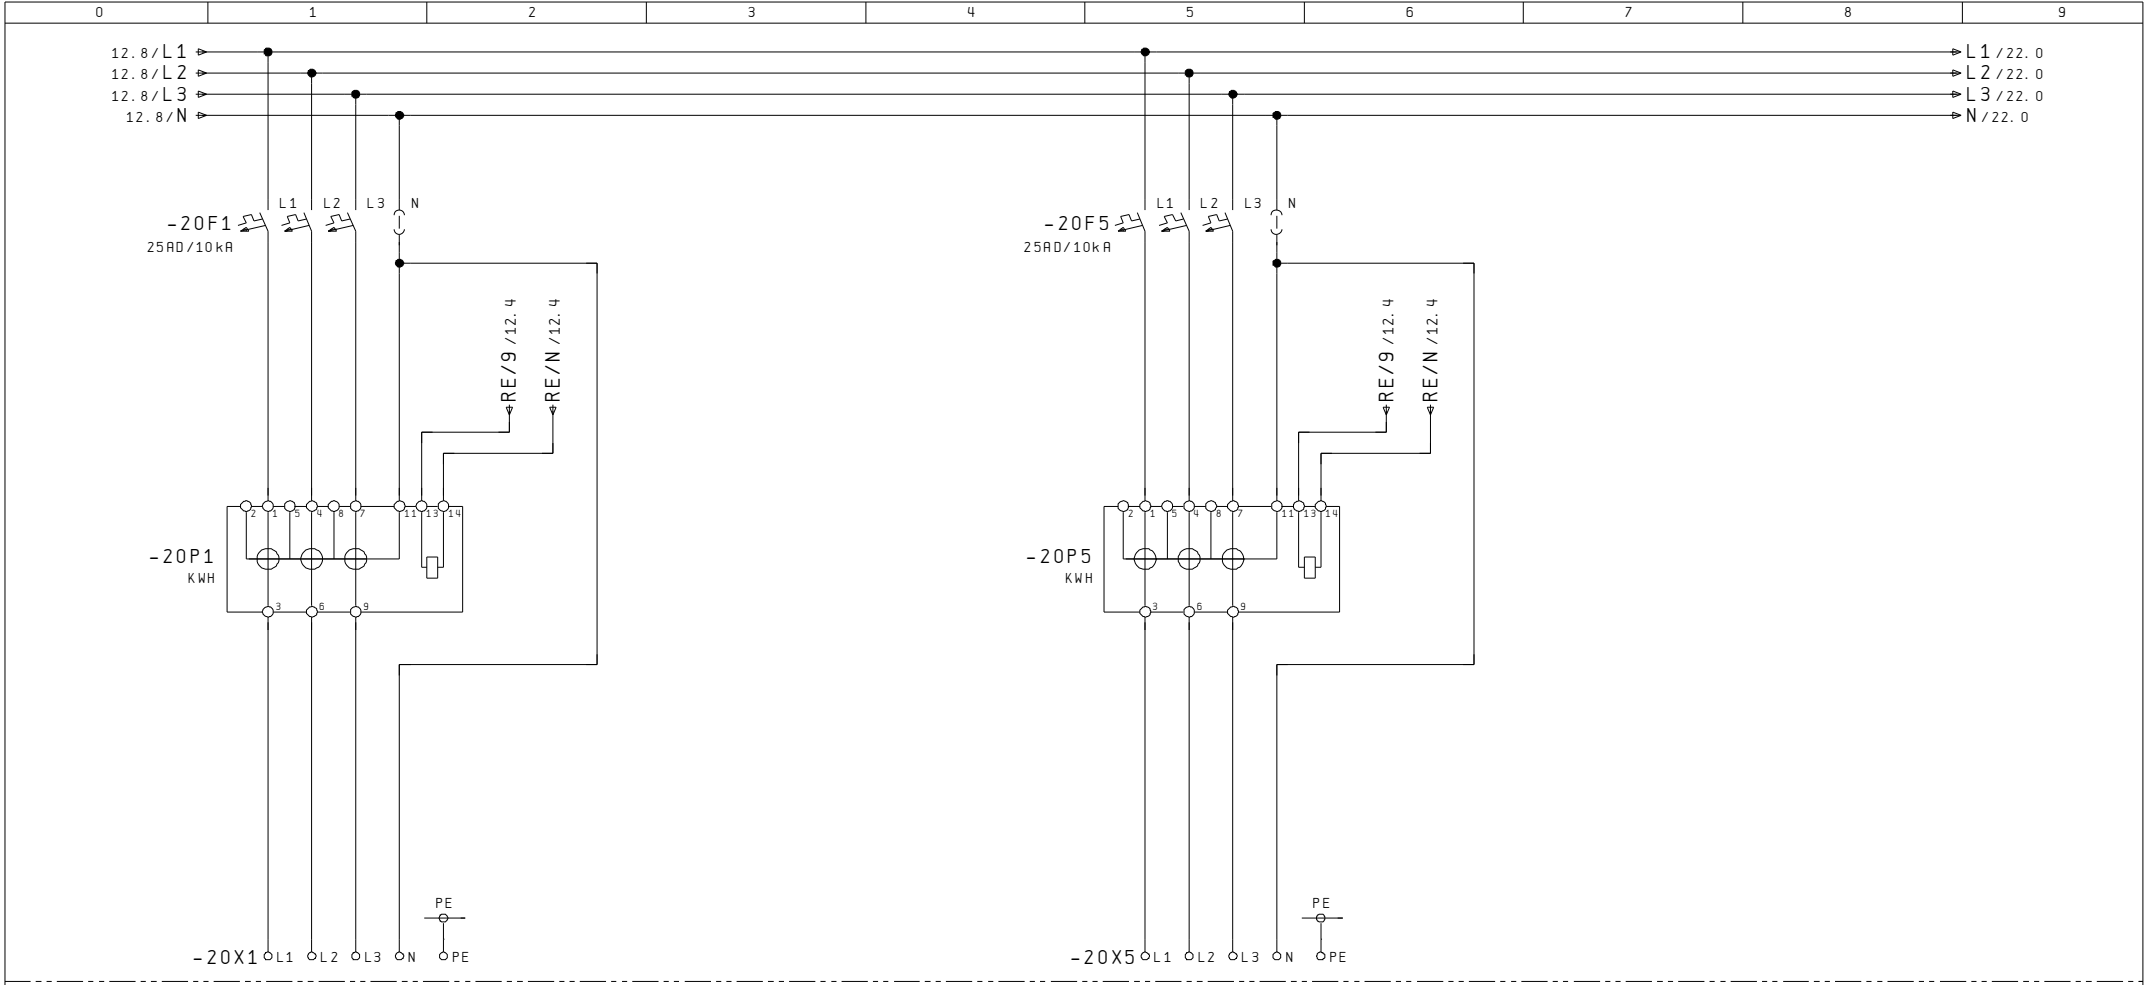

UP-Aluminiumschrank, Front roh, Seitenwände und Rückwand grundiert

Ausführung ohne Regenzarge bei Bedarf, im Zubehör, separat bestellen

Aussparung	BxHxT	zuzüglich
bei Mauerwerk:	1650x750x250mm	Isolation
bei Sichtmauerwerk:	1620x720x250mm	Isolation
Zargenmass:	1644x744x230mm	
Kastenmass:	1600x700x230mm	

Netz:	3x400/230VAC / 50Hz
In:	80A
Icu:	10kA
Ipk:	18kA
Nullungsart:	TN-C / TN-S
Berührungsschutz:	IP 2X / (Laien)
Schutzart Schrank:	IP 43

Legende für Steuerleiter	
Leiter /Kdo	Funktion
1	
2	
3	
4	
9	Doppeltarif
0	Steuerneutraleiter

RE - Klemmsatz  
6x6mm<sup>2</sup> / 5LN

Index		Erst.		.....		Rundsteuer- empfänger	A404 443 122	Anl. = X
Änderung	03. Okt. 2007	SCS	GUM	UP-Aussenzählerkasten				Ort +AZK
	Datum	Name	Makro					B1. 12
								Total 22

Bezügerabgang  
3LNPE / 25A

Bezügerabgang  
3LNPE / 25A

Index		Erst.		.....	Messung	A404 443 122	Anl. = X	
Änderung	02. Okt. 2007	SCS	Bearb. GUM	UP-Aussenzählerkasten			Ort +AZK	
	Datum	Name	Makro				B1. 20	
							Total	22