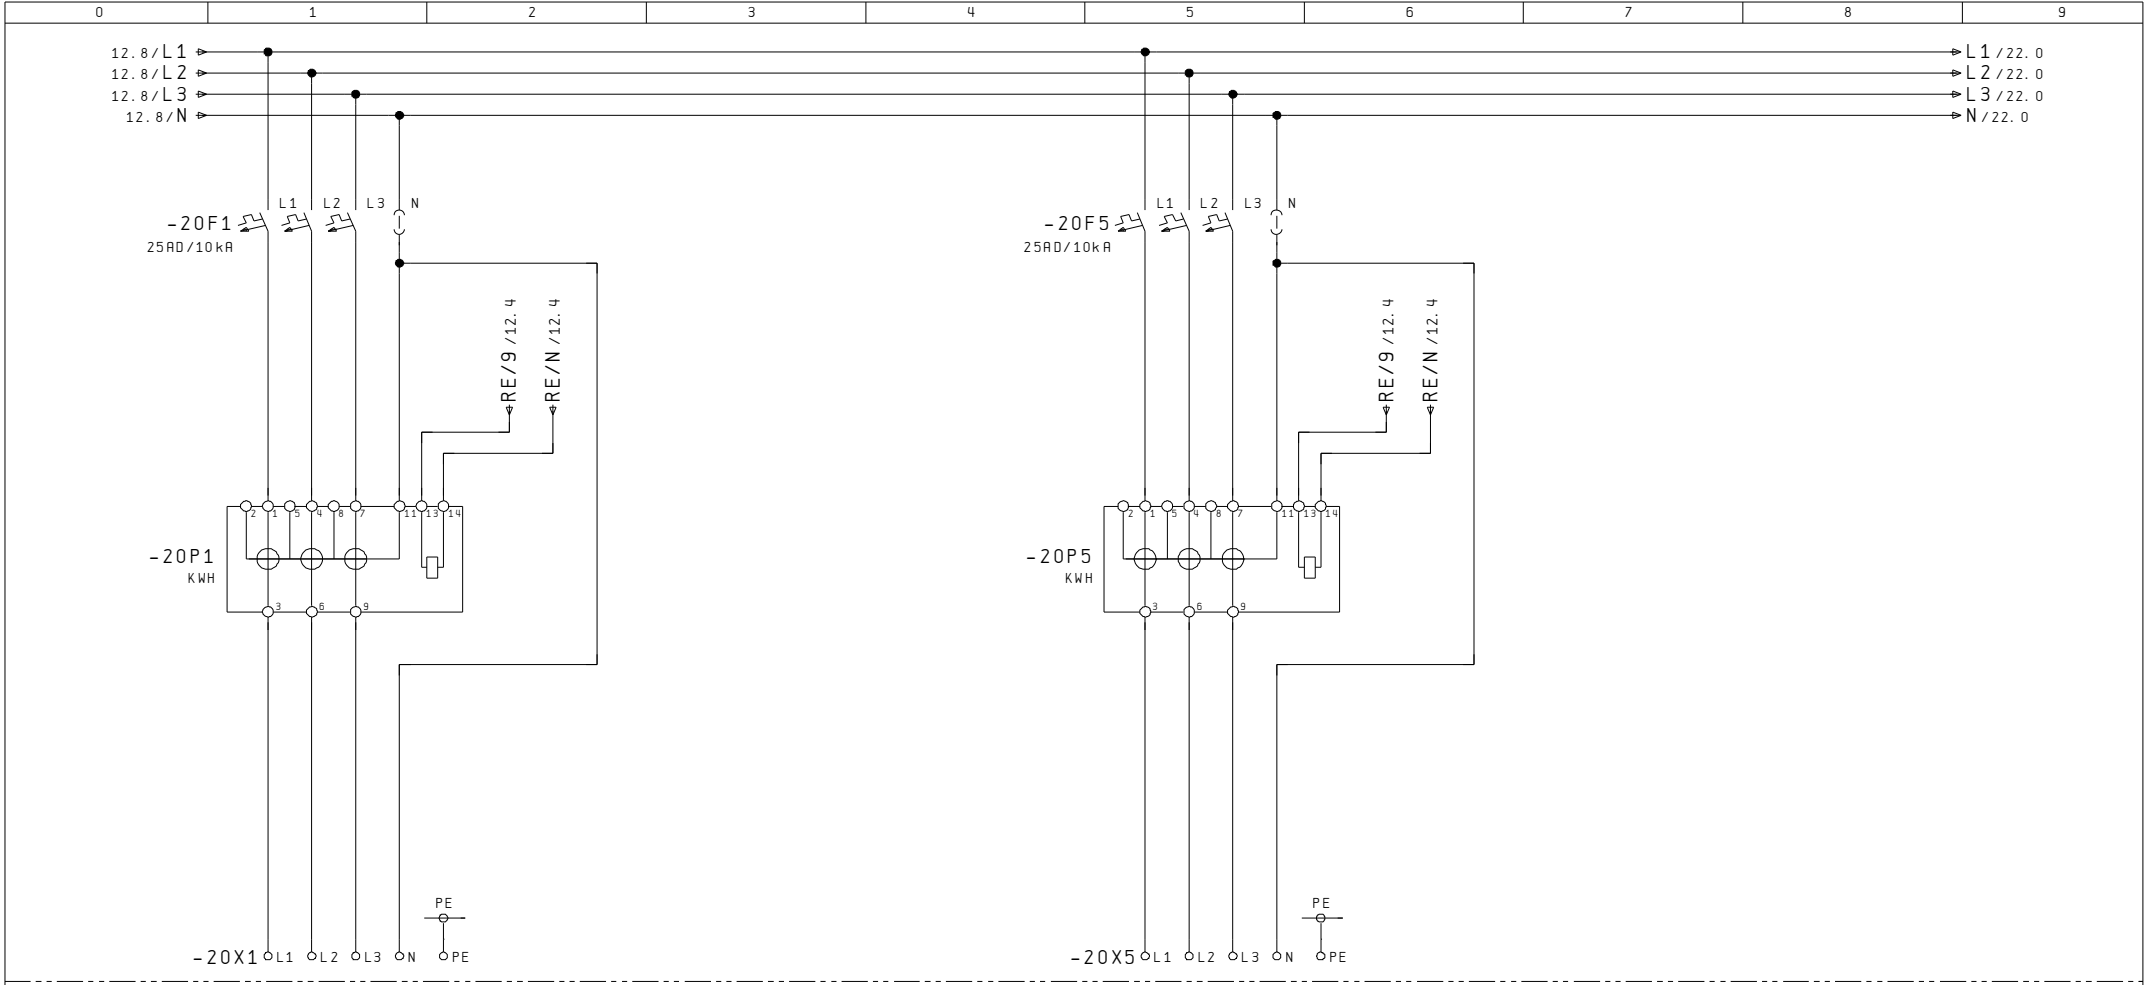

UP-Aluminiumschrank, Front roh, Seitenwände und Rückwand grundiert

Ausführung ohne Regenzarge
bei Bedarf, im Zubehör, separat bestellen

Aussparung	BxHxT	zuzüglich
bei Mauerwerk:	900x1150x250mm	Isolation
bei Sichtmauerwerk:	870x1120x250mm	Isolation
Zargenmass:	894x1144x230mm	
Kastenmass:	850x1100x230mm	

Netz:	3x400/230VAC / 50Hz
In:	80A
Icu:	10kA
Ipk:	18kA
Nullungsart:	TN-C / TN-S
Berührungsschutz:	IP 2X / (Laien)
Schutzart Schrank:	IP 43

Legende für Steuerleiter	
Leiter /Kdo	Funktion
1	
2	
3	
4	
9	Doppeltarif
0	Steuerneutraleiter

RE - Klemmsatz
6x6mm² / 5LN

Index		Erst.			Rundsteuer- empfänger	A404 442 322	Anl. = X
		Bearb.	GUM					Ort +AZK
Änderung	15. Okt. 2007	SCS	Gepf.	UP-Aussenzählerkasten				B1. 12
	Datum	Name	Makro					Total 22

.....

20

Index		Erst.		Messung	A404 442 322	Anl. = X	
Änderung	15. Okt. 2007	SCS	UP-Aussenzählerkasten				Ort +AZK	
Datum	Name	Makro				B1. 22	
							Total	22