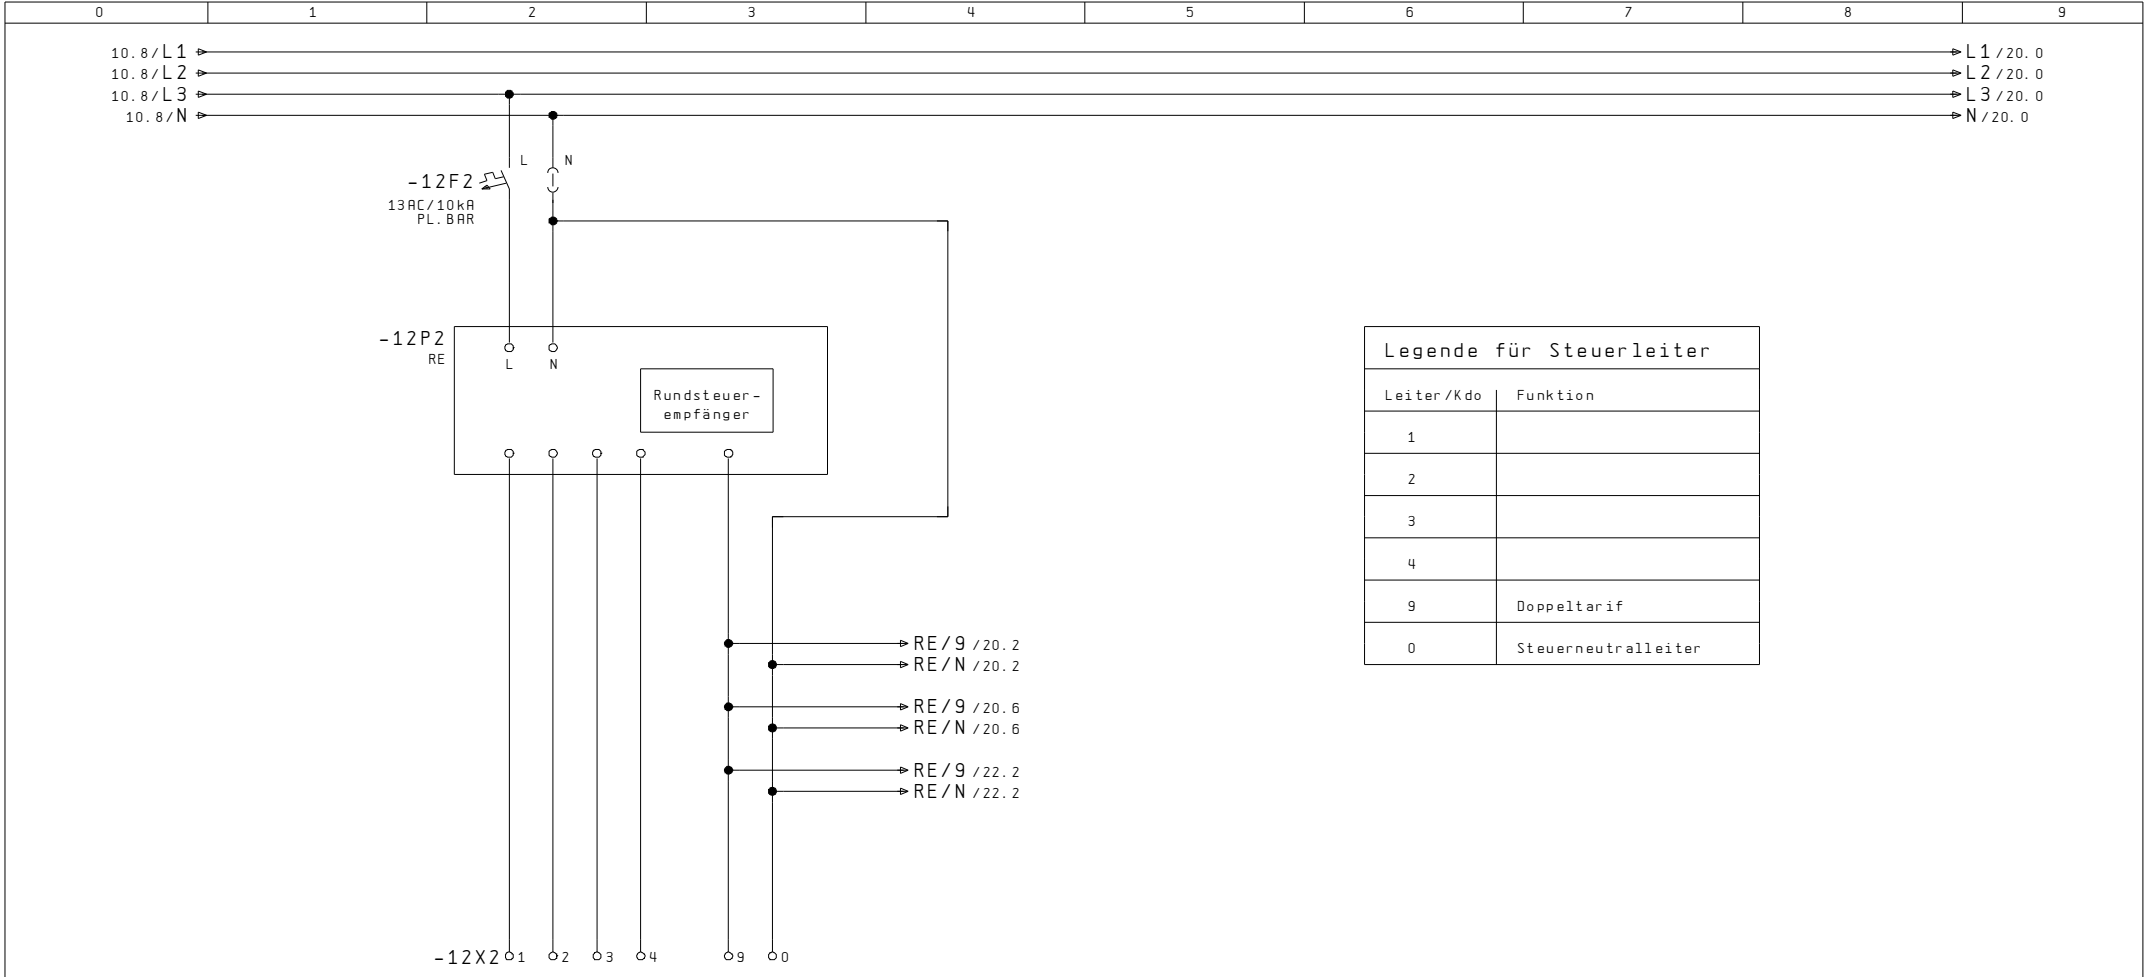

UP-Aluminiumschrank, Front roh, Seitenwände und Rückwand grundiert

Ausführung ohne Regenzarge
bei Bedarf, im Zubehör, separat bestellen

Aussparung	BxHxT	zuzüglich
bei Mauerwerk:	900x1150x250mm	Isolation
bei Sichtmauerwerk:	870x1120x250mm	Isolation
Zargenmass:	894x1144x230mm	
Kastenmass:	850x1100x230mm	

Netz:	3x400/230VAC / 50Hz
In:	80A
Icu:	10kA
Ipk:	18kA
Nullungsart:	TN-C / TN-S
Berührungsschutz:	IP 2X / (Laien)
Schutzart Schrank:	IP 43

Legende für Steuerleiter	
Leiter /Kdo	Funktion
1	
2	
3	
4	
9	Doppeltarif
0	Steuerneutraleiter

RE - Klemmsatz
6x6mm² / 5LN

Index		Erst.			Rundsteuer- empfänger	A404 442 322	Anl. = X
		Bearb.	GUM					Ort +AZK
Änderung	15. Okt. 2007	SCS	Gepf.	UP-Aussenzählerkasten				B1. 12
	Datum	Name	Makro					Total 22