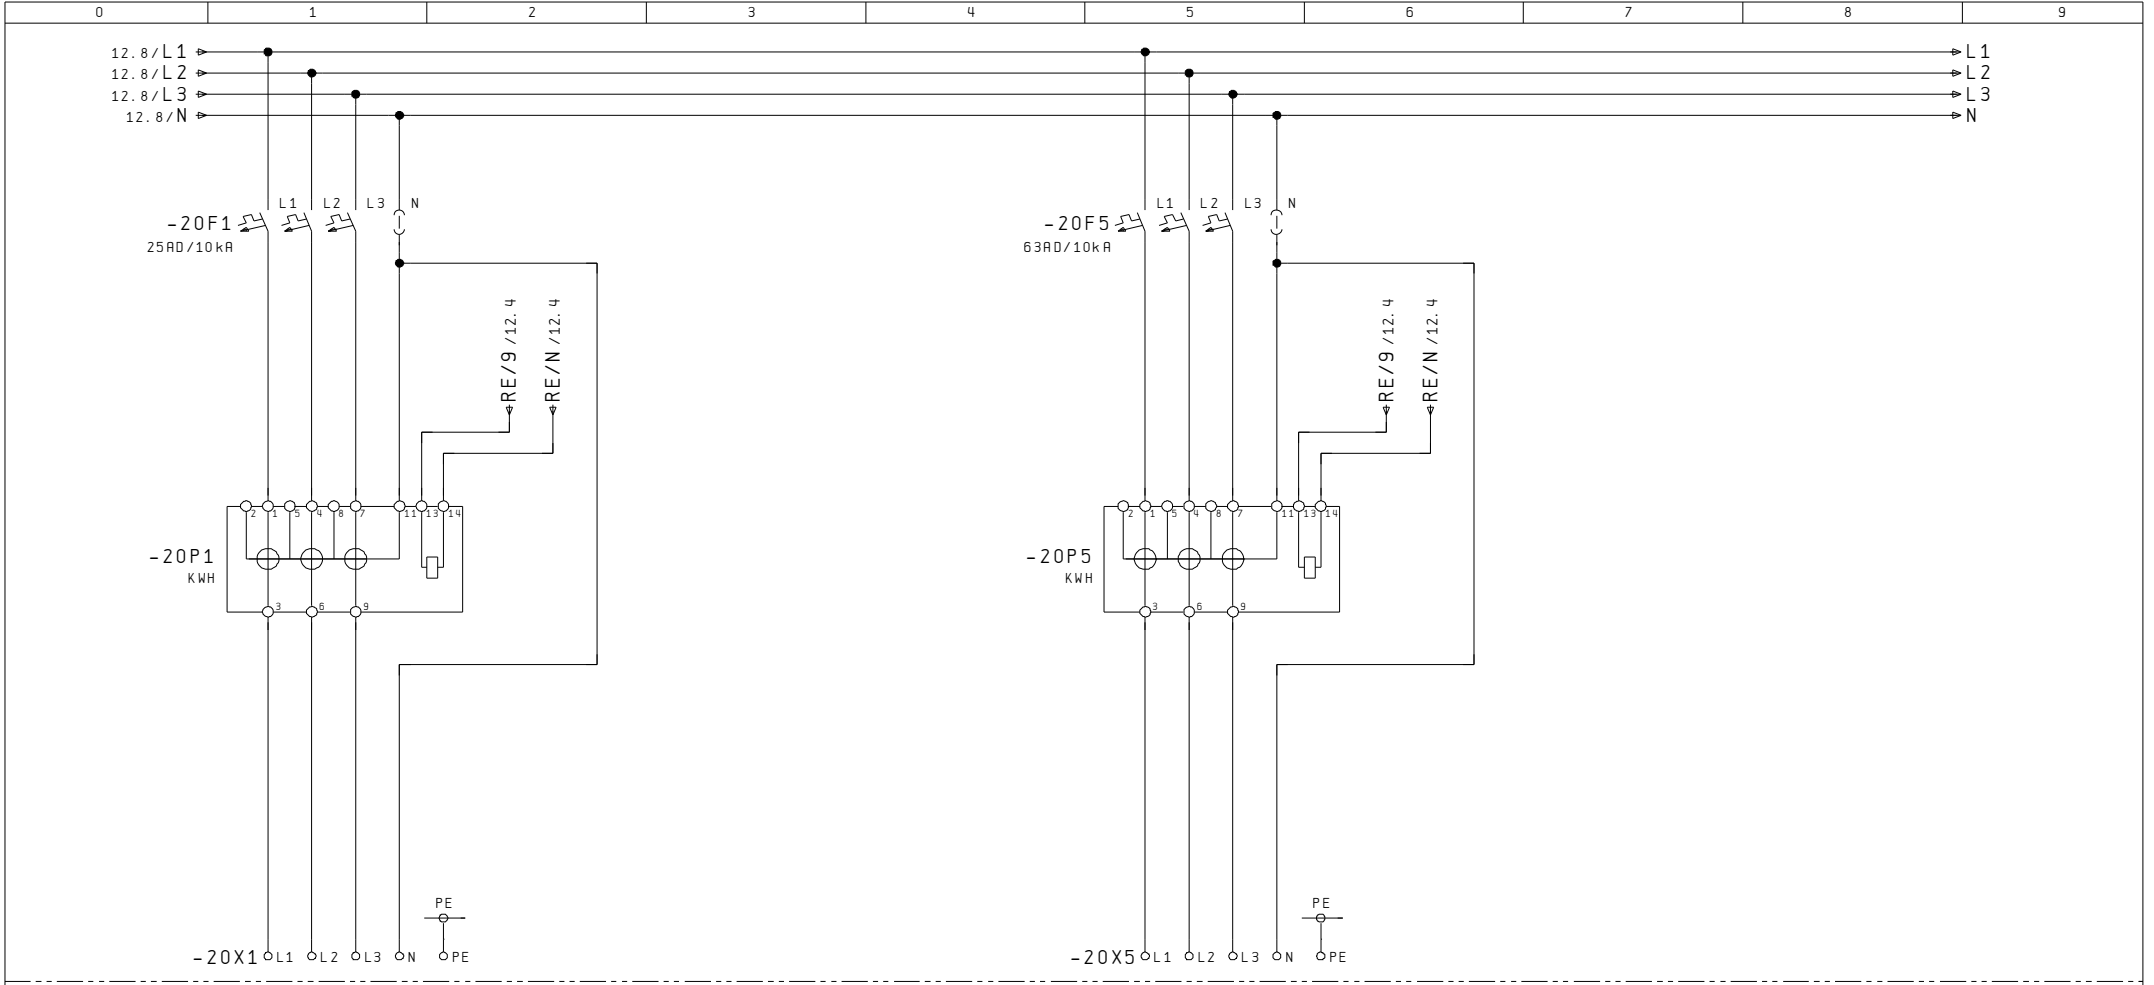

UP-Aluminiumschrank, Front roh, Seitenwände und Rückwand grundiert

Ausführung ohne Regenzarge
bei Bedarf, im Zubehör, separat bestellen

Aussparung	BxHxT	zuzüglich
bei Mauerwerk:	1400x750x250mm	Isolation
bei Sichtmauerwerk:	1394x744x230mm	Isolation
Zargenmass:	1394x744x230mm	
Kastenmass:	1350x700x230mm	

Netz:	3x400/230VAC / 50Hz
In:	80A
Icu:	10kA
Ipk:	18kA
Nullungsart:	TN-C / TN-S
Berührungsschutz:	IP 2X / (Laien)
Schutzart Schrank:	IP 43

Index		Erst.		Disposition	A404 442 131	Anl. = X
		Bearb.	STB				Ort +AZK
Änderung	31. Okt. 2007	SCS		UP-Aussenzählerkasten			B1. 5
	Datum	Name	Makro				Total 20

RE - Klemmsatz
6x6mm² / 5LN

Index		Erst.			Rundsteuer- empfänger	A404 442 131	Anl. = X
Änderung	05. Okt. 2007	SCS	GUM	UP-Aussenzählerkasten				Ort +AZK
	Datum	Name	Makro					B1. 12
								Total 20

Bezügerabgang
3LNPE / 25A

Bezügerabgang
3LNPE / 63A

12

Index		Erst.		Messung	A404 442 131	Anl. = X	
Änderung	05. Okt. 2007	SCS	Bearb. GUM	UP-Aussenzählerkasten			Ort +AZK	
	Datum	Name	Makro				B1. 20	
							Total	20