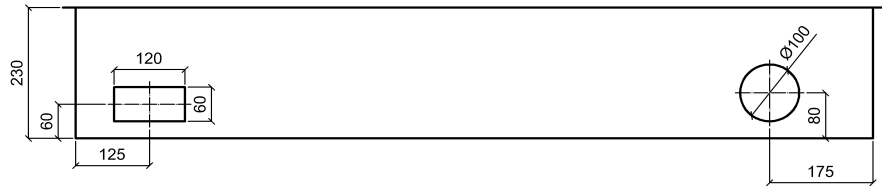

UP-Aluminiumschrank, Front roh, Seitenwände und Rückwand grundiert

Ausführung ohne Regenzarge
bei Bedarf, im Zubehör, separat bestellen

Aussparung	BxHxT	zuzüglich
bei Mauerwerk:	1400x750x250mm	Isolation
bei Sichtmauerwerk:	1394x744x230mm	Isolation
Zargenmass:	1394x744x230mm	
Kastenmass:	1350x700x230mm	

Netz:	3x400/230VAC / 50Hz
In:	80A
Icu:	10kA
Ipk:	18kA
Nullungsart:	TN-C / TN-S
Berührungsschutz:	IP 2X / (Laien)
Schutzart Schrank:	IP 43

Index		Erst.		Disposition	A404 442 131	Anl. = X
		Bearb.	STB				Ort +AZK
Änderung	31. Okt. 2007	SCS		UP-Aussenzählerkasten			B1. 5
	Datum	Name	Makro				Total 20

RE - Klemmsatz
6x6mm² / 5LN

Index		Erst.			Rundsteuer- empfänger	A404 442 131	Anl. = X
Änderung	05. Okt. 2007	SCS	GUM	UP-Aussenzählerkasten				Ort +AZK
	Datum	Name	Makro					B1. 12
								Total 20

Bezügerabgang
3LNPE / 25A