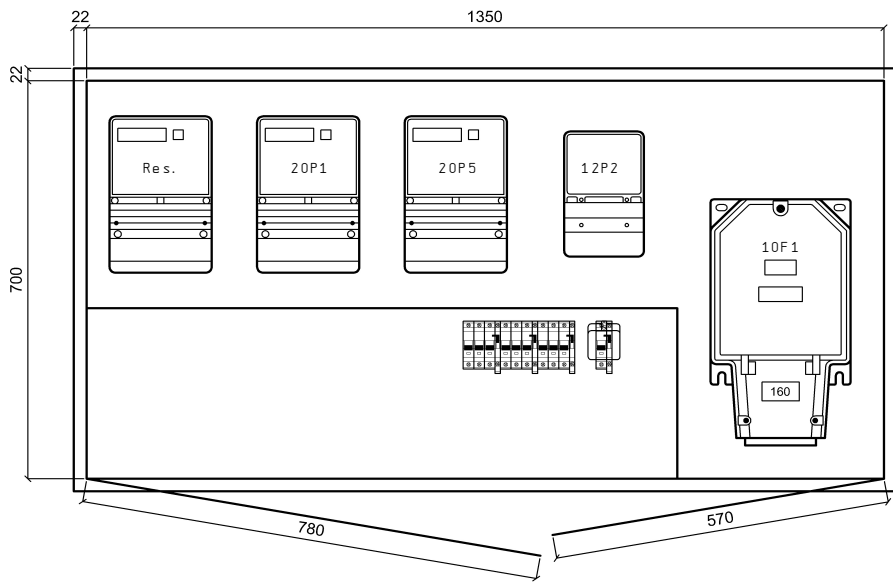

UP-Aluminiumschrank, Front roh, Seitenwände und Rückwand grundiert

Ausführung ohne Regenzarge
bei Bedarf, im Zubehör, separat bestellen

Aussparung	BxHxT	zuzüglich
bei Mauerwerk:	1400x750x250mm	Isolation
bei Sichtmauerwerk:	1394x744x230mm	Isolation
Zargenmass:	1394x744x230mm	
Kastenmass:	1350x700x230mm	

Netz:	3x400/230VAC / 50Hz
In:	80A
Icu:	10kA
Ipk:	18kA
Nullungsart:	TN-C / TN-S
Berührungsschutz:	IP 2X / (Laien)
Schutzart Schrank:	IP 43

Index		Erst.		Disposition	A404 442 131	Anl. = X
		Bearb.	STB				Ort +AZK
Änderung	31. Okt. 2007	SCS		UP-Aussenzählerkasten			B1. 5
	Datum	Name	Makro				Total 20

RE - Klemmsatz
6x6mm² / 5LN

Index		Erst.			Rundsteuer- empfänger	A404 442 131	Anl. = X
Änderung	05. Okt. 2007	SCS	GUM	UP-Aussenzählerkasten				Ort +AZK
	Datum	Name	Makro					B1. 12
								Total 20

Bezügerabgang
3LNPE / 25A