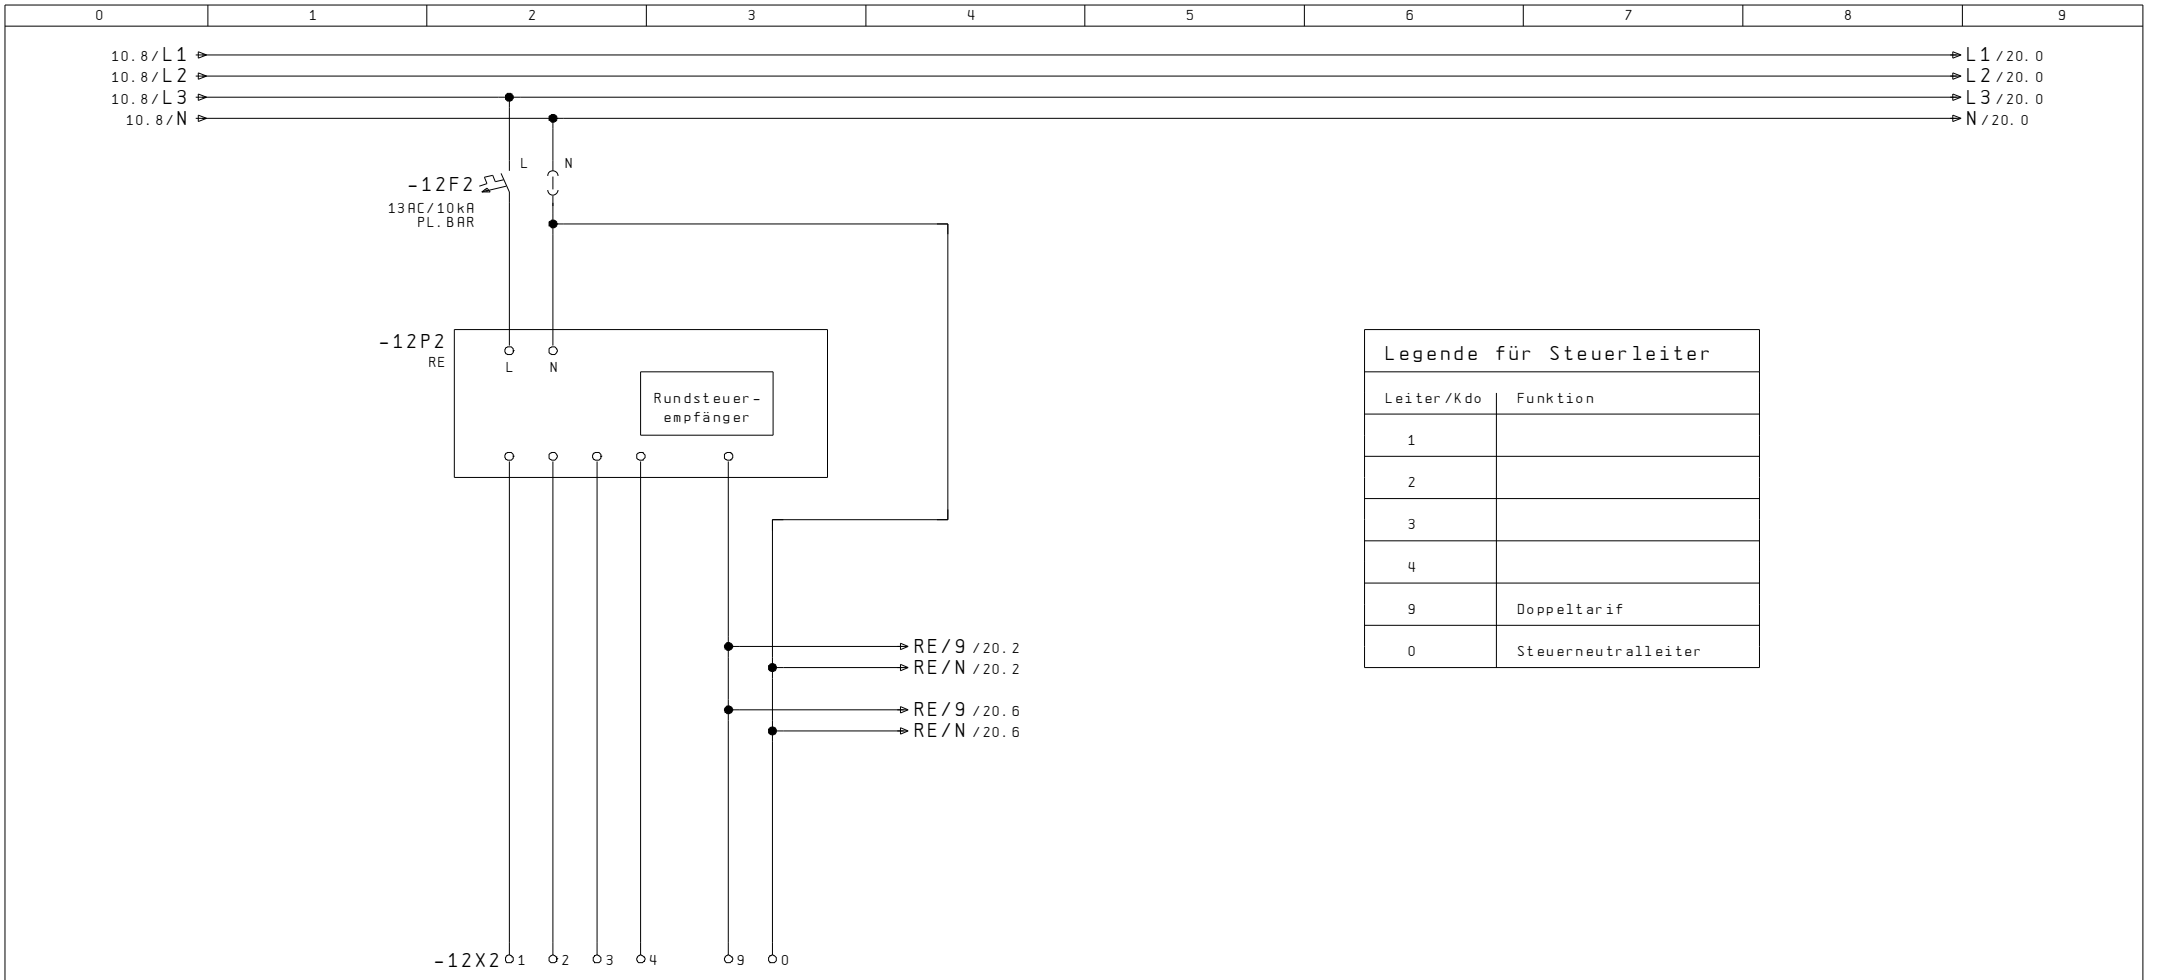

UP-Aluminiumschrank, Front roh, Seitenwände und Rückwand grundiert

Ausführung ohne Regenzarge
bei Bedarf, im Zubehör, separat bestellen

Aussparung	BxHxT	zuzüglich
bei Mauerwerk:	1400x750x250mm	Isolation
bei Sichtmauerwerk:	1394x744x230mm	Isolation
Zargenmass:	1394x744x230mm	
Kastenmass:	1350x700x230mm	

Netz:	3x400/230VAC / 50Hz
In:	80A
Icu:	10kA
Ipk:	18kA
Nullungsart:	TN-C / TN-S
Berührungsschutz:	IP 2X / (Laien)
Schutzart Schrank:	IP 43

Index		Erst.		Disposition	A404 442 131	Anl. = X
		Bearb.	STB				Ort +AZK
Änderung	31. Okt. 2007	SCS		UP-Aussenzählerkasten			B1. 5
	Datum	Name	Makro				Total 20

RE - Klemmsatz
6x6mm² / 5LN

Index		Erst.			Rundsteuer- empfänger	A404 442 131	Anl. = X
Änderung	05. Okt. 2007	SCS	GUM	UP-Aussenzählerkasten				Ort +AZK
	Datum	Name	Makro					B1. 12
								Total 20

Bezügerabgang
3LNPE / 25A