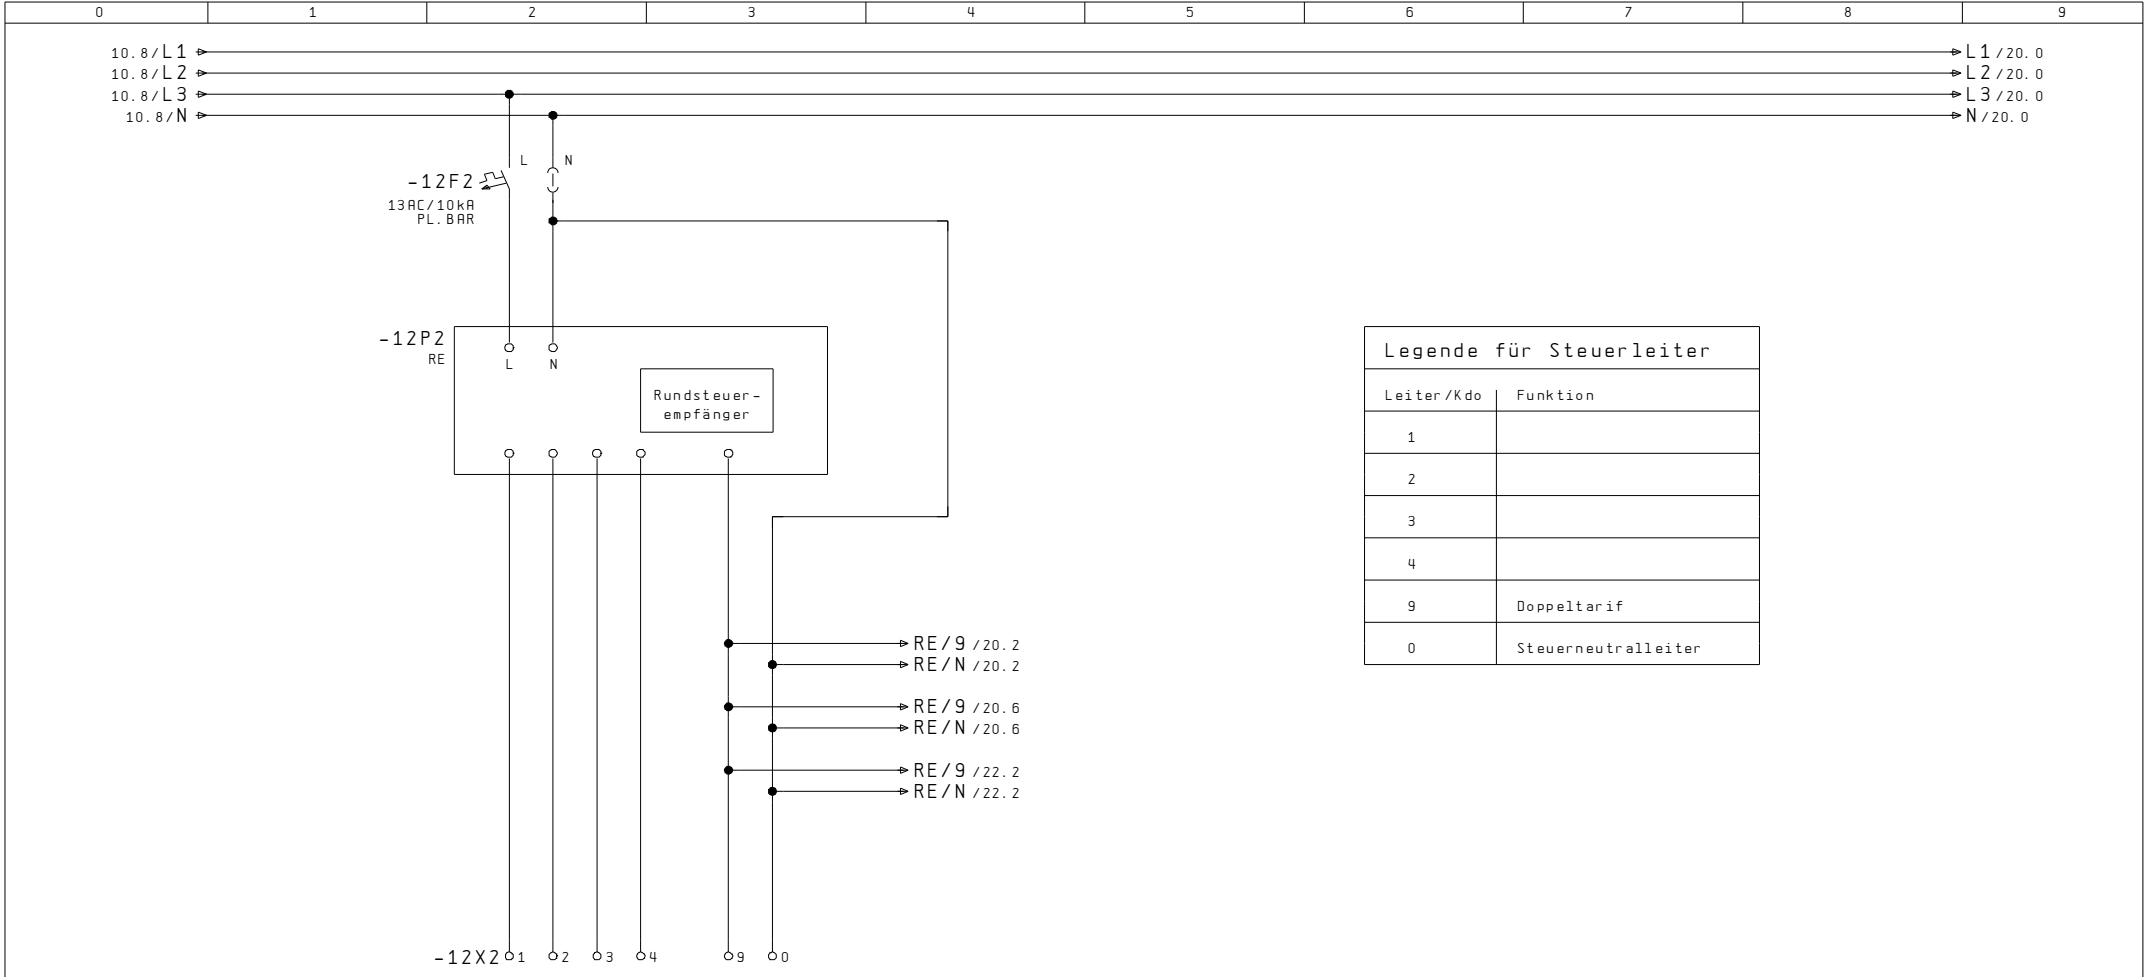

UP-Aluminiumschrank, Front roh, Seitenwände und Rückwand grundiert

Ausführung ohne Regenzarge bei Bedarf, im Zubehör, separat bestellen

Aussparung	BxHxT	zuzüglich
bei Mauerwerk:	1650x750x250mm	Isolation
bei Sichtmauerwerk:	1620x720x250mm	Isolation
Zargenmass:	1644x744x230mm	
Kastenmass:	1600x700x230mm	

Netz:	3x400/230VAC / 50Hz
In:	80A
Icu:	10kA
Ipk:	18kA
Nullungsart:	TN-C / TN-S
Berührungsschutz:	IP 2X / (Laien)
Schutzart Schrank:	IP 43

Legende für Steuerleiter	
Leiter /Kdo	Funktion
1	
2	
3	
4	
9	Doppeltarif
0	Steuerneutraleiter

RE - Klemmsatz
6x6mm² / 5LN

Index		Erst.			Rundsteuer-empfänger	A404 441 122	Anl. = X
Änderung	03. Okt. 2007	SCS	GUM	UP-Aussenzählerkasten				Ort +AZK
	Datum	Name	Makro					B1. 12
								Total 22

Bezügerabgang
3LNPE / 25A