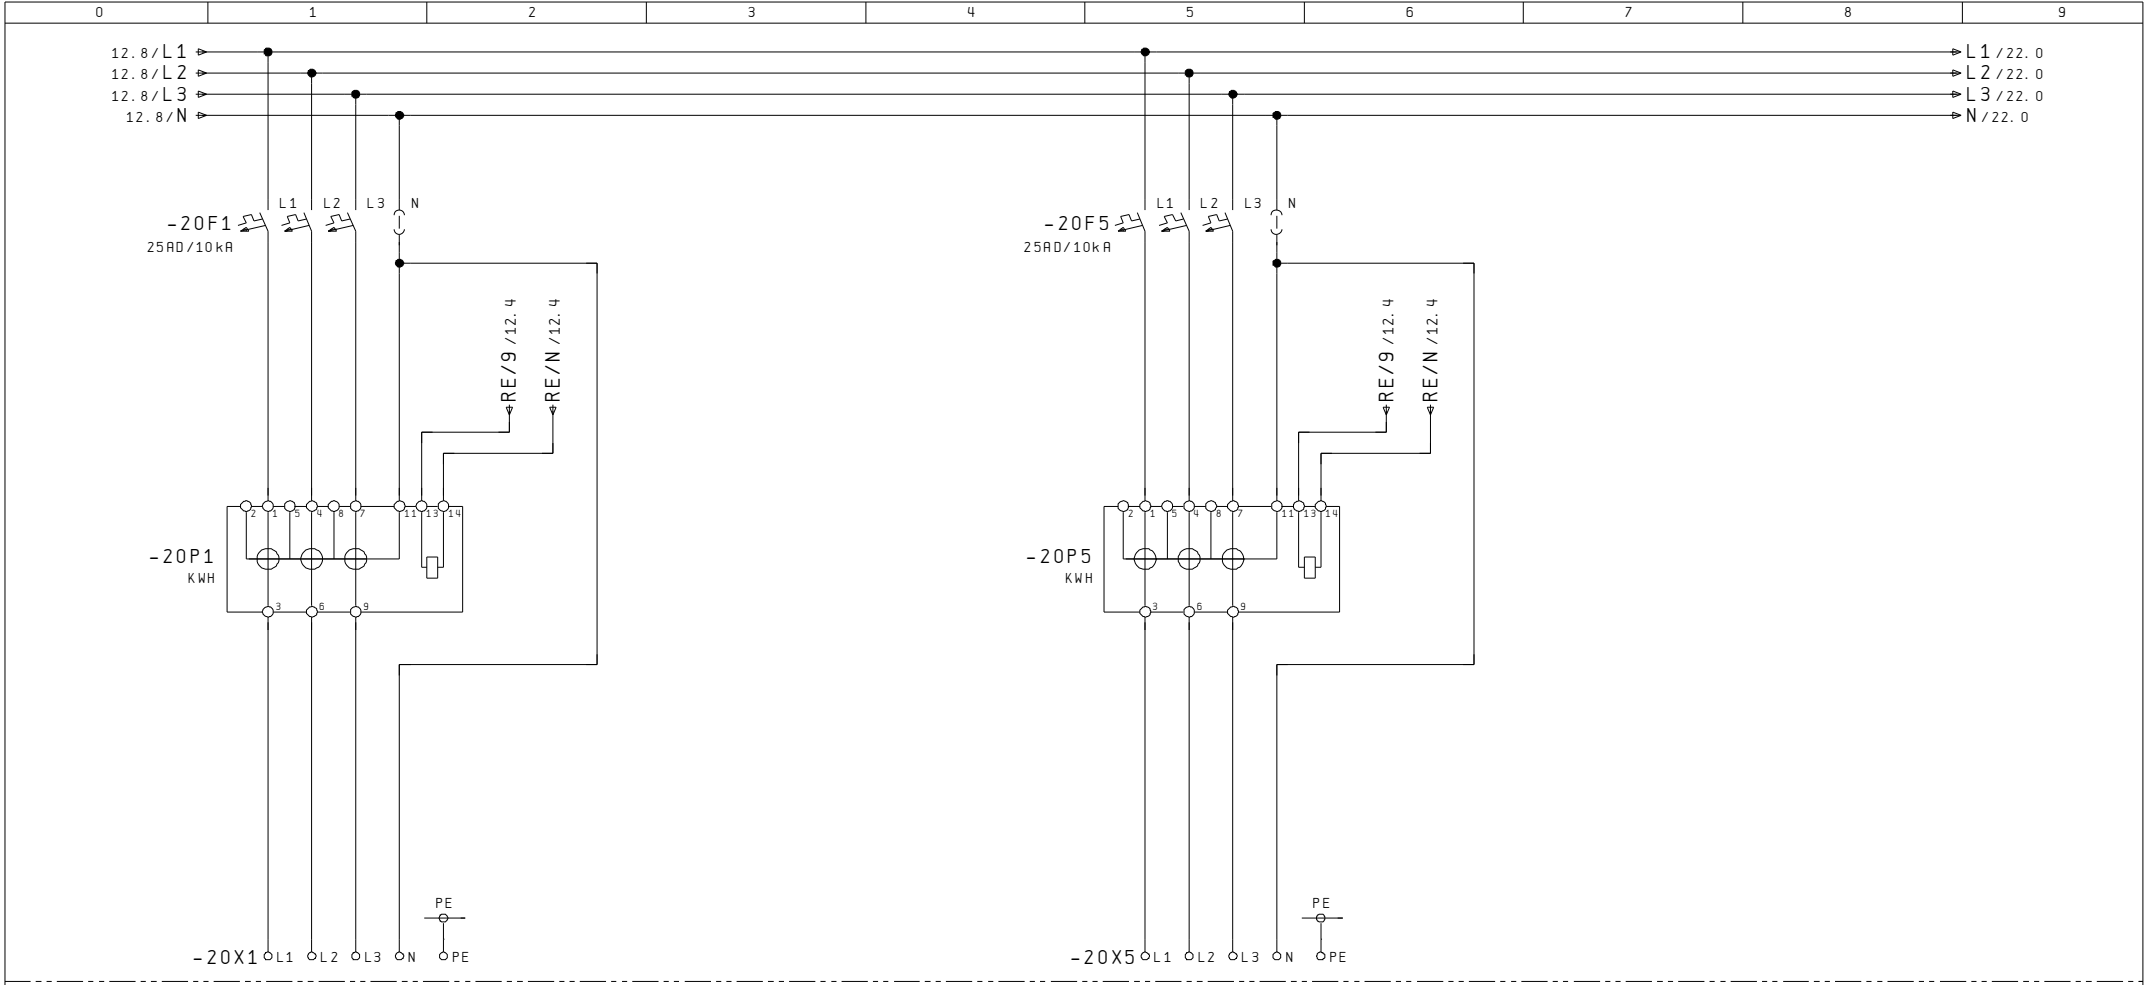

UP-Aluminiumschrank, Front roh, Seitenwände und Rückwand grundiert

Ausführung ohne Regenzarge bei Bedarf, im Zubehör, separat bestellen

Aussparung	BxHxT	zuzüglich
bei Mauerwerk:	1650x750x250mm	Isolation
bei Sichtmauerwerk:	1620x720x250mm	Isolation
Zargenmass:	1644x744x230mm	
Kastenmass:	1600x700x230mm	

Netz:	3x400/230VAC / 50Hz
In:	80A
Icu:	10kA
Ipk:	18kA
Nullungsart:	TN-C / TN-S
Berührungsschutz:	IP 2X / (Laien)
Schutzart Schrank:	IP 43

Legende für Steuerleiter	
Leiter /Kdo	Funktion
1	
2	
3	
4	
9	Doppeltarif
0	Steuerneutraleiter

RE - Klemmsatz
6x6mm² / 5LN

Index		Erst.			Rundsteuer-empfänger	A404 441 122	Anl. = X
Änderung	03. Okt. 2007	SCS	GUM	UP-Aussenzählerkasten				Ort +AZK
	Datum	Name	Makro					B1. 12
								Total 22

Bezügerabgang
3LNPE / 25A

Bezügerabgang
3LNPE / 25A

12

22

Index		Erst.		Messung	A404 441 122	Anl. = X	
Änderung	02. Okt. 2007	SCS	Bearb. GUM	UP-Aussenzählerkasten			Ort +AZK	
	Datum	Name	Makro				B1. 20	
							Total	22

Bezügerabgang
3LNPE / 40A