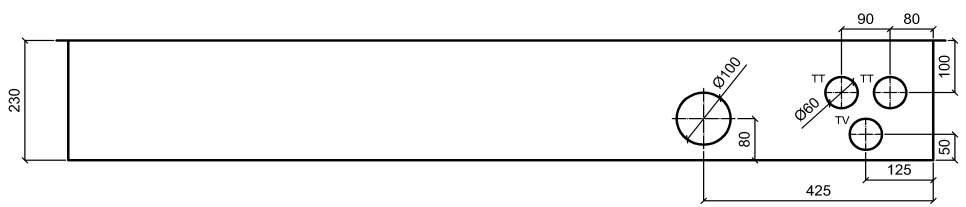

UP-Aluminiumschrank, Front roh, Seitenwände und Rückwand grundiert

Ausführung ohne Regenzarge bei Bedarf, im Zubehör, separat bestellen

Aussparung	BxHxT	zuzüglich
bei Mauerwerk:	1650x750x250mm	Isolation
bei Sichtmauerwerk:	1620x720x250mm	Isolation
Zargenmass:	1644x744x230mm	
Kastenmass:	1600x700x230mm	

Netz:	3x400/230VAC / 50Hz
In:	80A
Icu:	10kA
Ipk:	18kA
Nullungsart:	TN-C / TN-S
Berührungsschutz:	IP 2X / (Laien)
Schutzart Schrank:	IP 43

Legende für Steuerleiter	
Leiter /Kdo	Funktion
1	
2	
3	
4	
9	Doppeltarif
0	Steuerneutraleiter

RE - Klemmsatz
6x6mm² / 5LN

Index		Erst.			Rundsteuer-empfänger	A404 441 122	Anl. = X
Änderung	03. Okt. 2007	SCS	GUM	UP-Aussenzählerkasten				Ort +AZK
	Datum	Name	Makro					B1. 12
								Total 22

Bezügerabgang
3LNPE / 25A