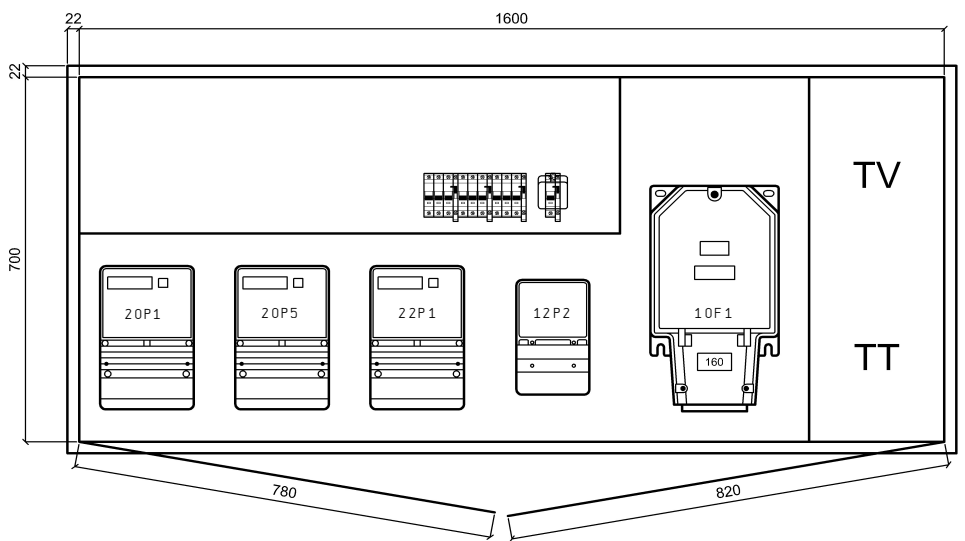

UP-Aluminiumschrank, Front roh, Seitenwände und Rückwand grundiert

Ausführung ohne Regenzarge bei Bedarf, im Zubehör, separat bestellen

Aussparung	BxHxT	zuzüglich
bei Mauerwerk:	1650x750x250mm	Isolation
bei Sichtmauerwerk:	1620x720x250mm	Isolation
Zargenmass:	1644x744x230mm	
Kastenmass:	1600x700x230mm	

Netz:	3x400/230VAC / 50Hz
In:	80A
Icu:	10kA
Ipk:	18kA
Nullungsart:	TN-C / TN-S
Berührungsschutz:	IP 2X / (Laien)
Schutzart Schrank:	IP 43

Legende für Steuerleiter	
Leiter /Kdo	Funktion
1	
2	
3	
4	
9	Doppeltarif
0	Steuerneutraleiter

RE - Klemmsatz
6x6mm² / 5LN

Index		Erst.			Rundsteuer-empfänger	A404 441 122	Anl. = X
Änderung	03. Okt. 2007	SCS	GUM	UP-Aussenzählerkasten				Ort +AZK
	Datum	Name	Makro					B1. 12
								Total 22

Bezügerabgang
3LNPE / 25A