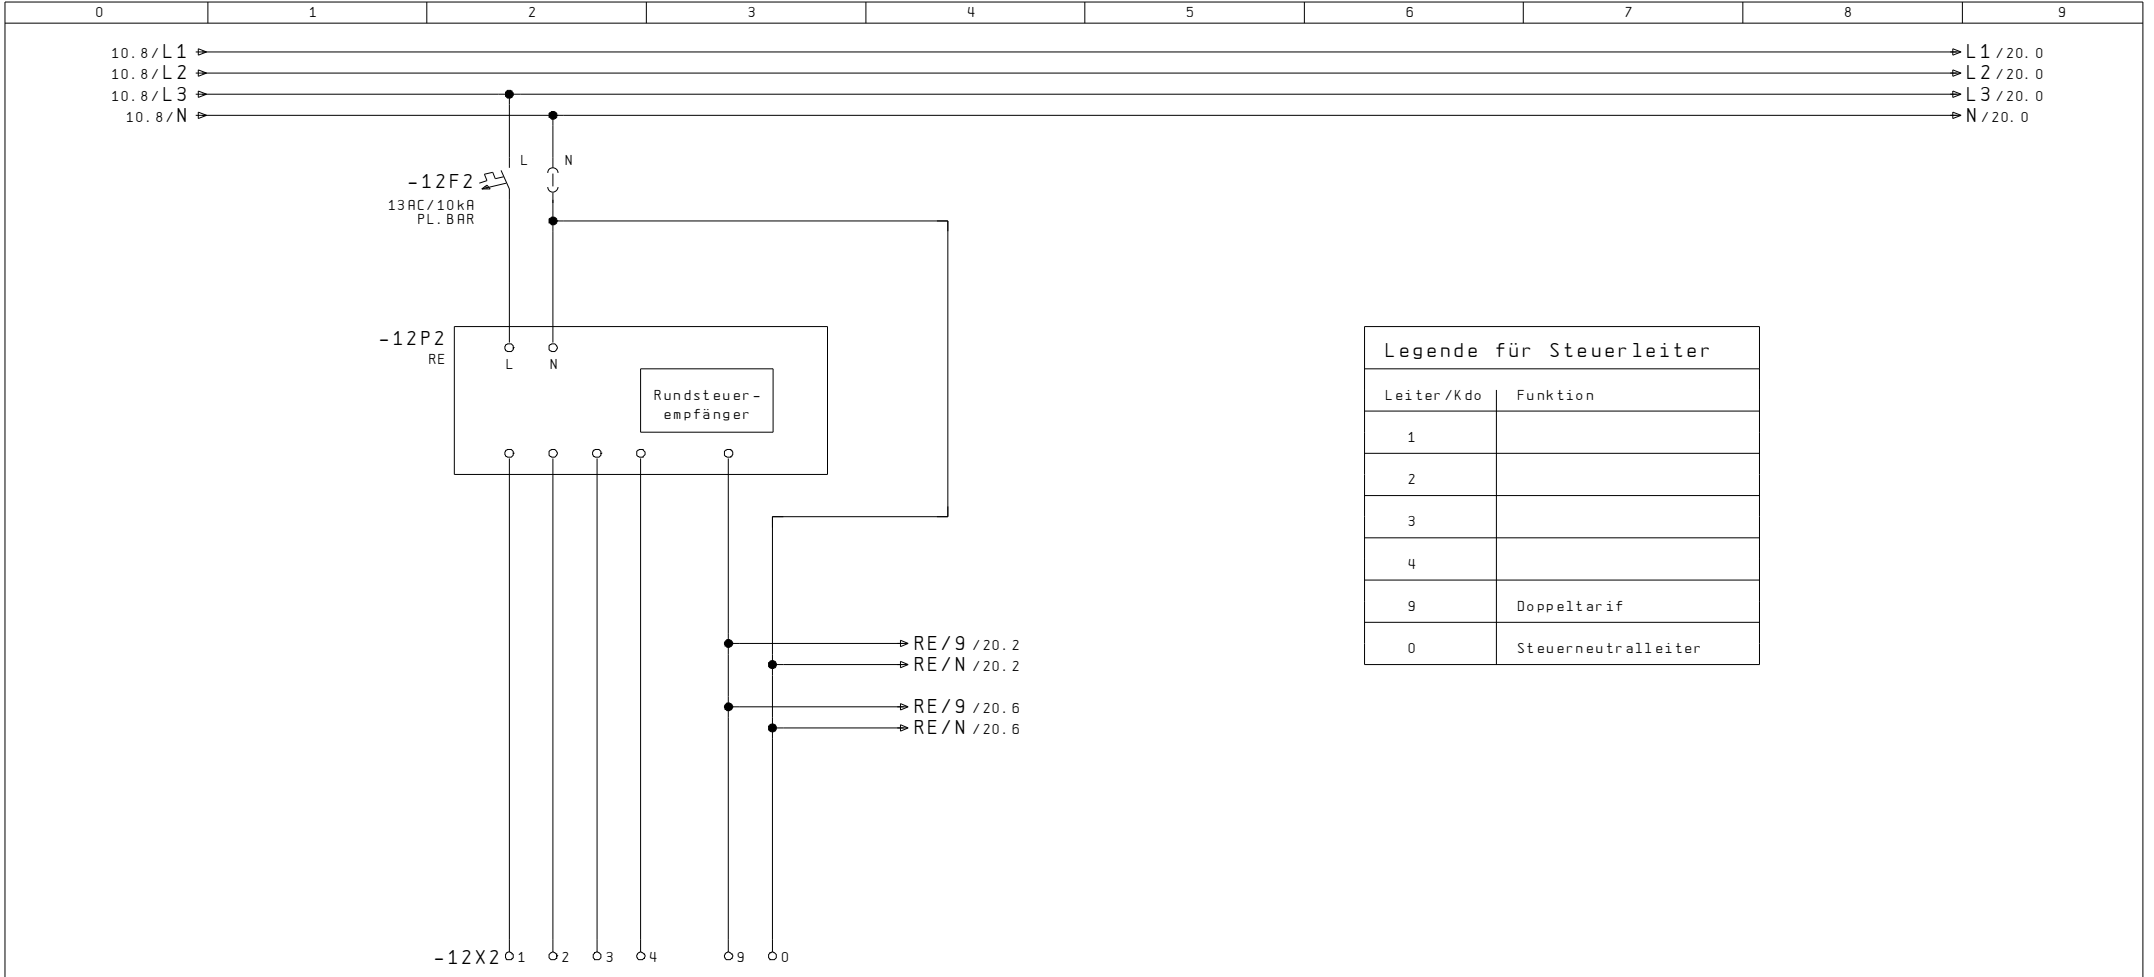

UP-Aluminiumschrank, Front roh, Seitenwände und Rückwand grundiert

Ausführung ohne Regenzarge
bei Bedarf, im Zubehör, separat bestellen

Aussparung	BxHxT	zuzüglich
bei Mauerwerk:	900x1150x250mm	Isolation
bei Sichtmauerwerk:	870x1120x250mm	Isolation
Zargenmass:	894x1144x230mm	
Kastenmass:	850x1100x230mm	

Netz:	3x400/230VAC / 50Hz
In:	40A
Icu:	10kA
Ipk:	18kA
Nullungsart:	TN-C / TN-S
Berührungsschutz:	IP 2X / (Laien)
Schutzart Schrank:	IP 43

Index		Erst.			Disposition	A404 440 302	Anl. = X
Änderung	29. Okt. 2007	SCS	Bearb. STB	UP-Aussenzählerkasten				Ort +AZK
	Datum	Name	Makro					B1. 5
								Total 20

Legende für Steuerleiter	
Leiter /Kdo	Funktion
1	
2	
3	
4	
9	Doppeltarif
0	Steuerneutraleiter

RE - Klemmsatz
6x6mm² / 5LN

Index		Erst.			Rundsteuer- empfänger	A404 440 302	Anl. = X
Änderung	05. Okt. 2007	SCS	GUM	UP-Aussenzählerkasten				Ort +AZK
	Datum	Name	Makro					B1. 12
								Total 20