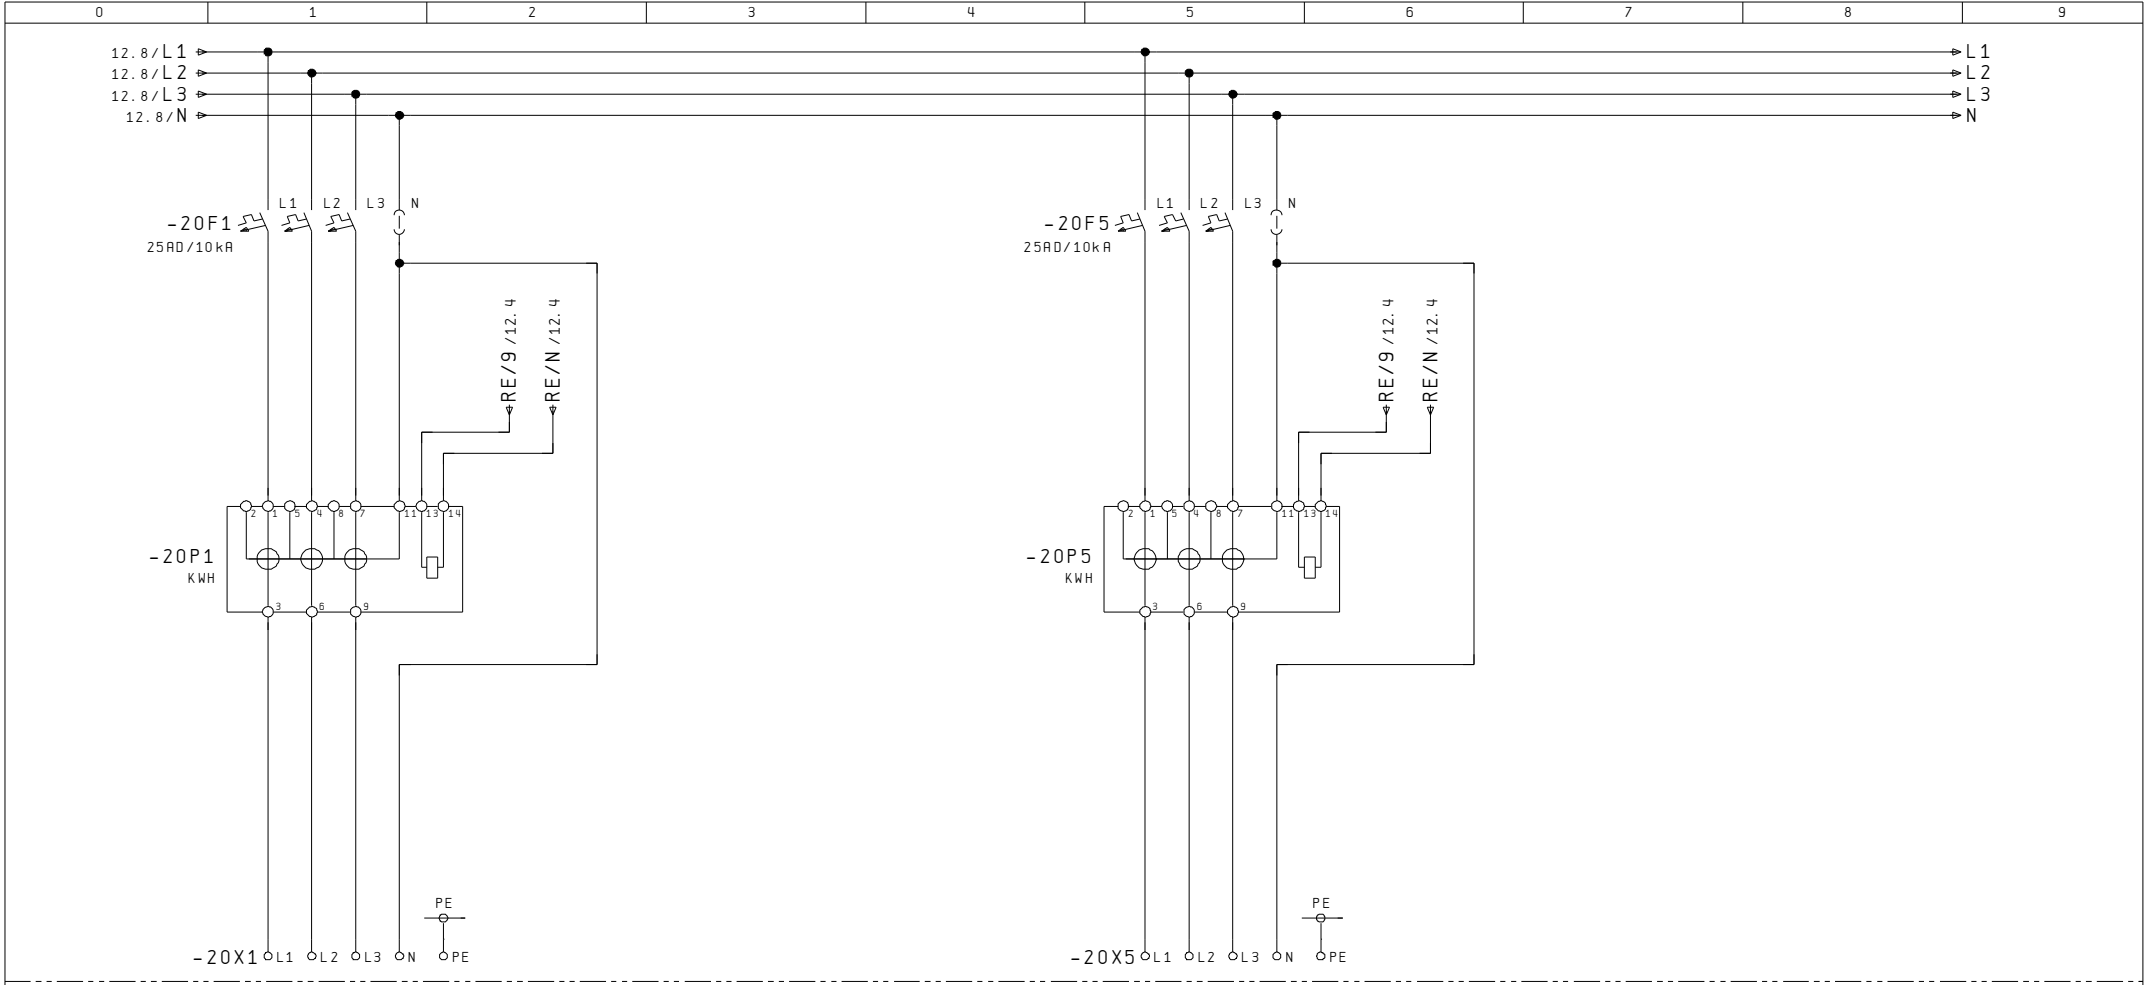

UP-Aluminiumschrank, Front roh, Seitenwände und Rückwand grundiert

Ausführung ohne Regenzarge
bei Bedarf, im Zubehör, separat bestellen

Aussparung	BxHxT	zuzüglich
bei Mauerwerk:	900x1150x250mm	Isolation
bei Sichtmauerwerk:	870x1120x250mm	Isolation
Zargenmass:	894x1144x230mm	
Kastenmass:	850x1100x230mm	

Netz:	3x400/230VAC / 50Hz
In:	40A
Icu:	10kA
Ipk:	18kA
Nullungsart:	TN-C / TN-S
Berührungsschutz:	IP 2X / (Laien)
Schutzart Schrank:	IP 43

Index		Erst.			Disposition	A404 440 302	Anl. = X
Änderung	29. Okt. 2007	SCS	Bearb. STB	UP-Aussenzählerkasten				Ort +AZK
	Datum	Name	Makro					B1. 5
								Total 20

Legende für Steuerleiter	
Leiter /Kdo	Funktion
1	
2	
3	
4	
9	Doppeltarif
0	Steuerneutraleiter

RE - Klemmsatz
6x6mm² / 5LN

Index		Erst.			Rundsteuer- empfänger	A404 440 302	Anl. = X
Änderung	05. Okt. 2007	SCS	GUM	UP-Aussenzählerkasten				Ort +AZK
	Datum	Name	Makro					B1. 12
								Total 20

Bezügerabgang
3LNPE / 25A

Bezügerabgang
3LNPE / 25A

12

Index		Erst.		Messung	A404 440 302	Anl. = X	
Änderung	05. Okt. 2007	SCS	Bearb. GUM	UP-Aussenzählerkasten			Ort +AZK	
Datum		Name	Makro				B1. 20	
							Total	20