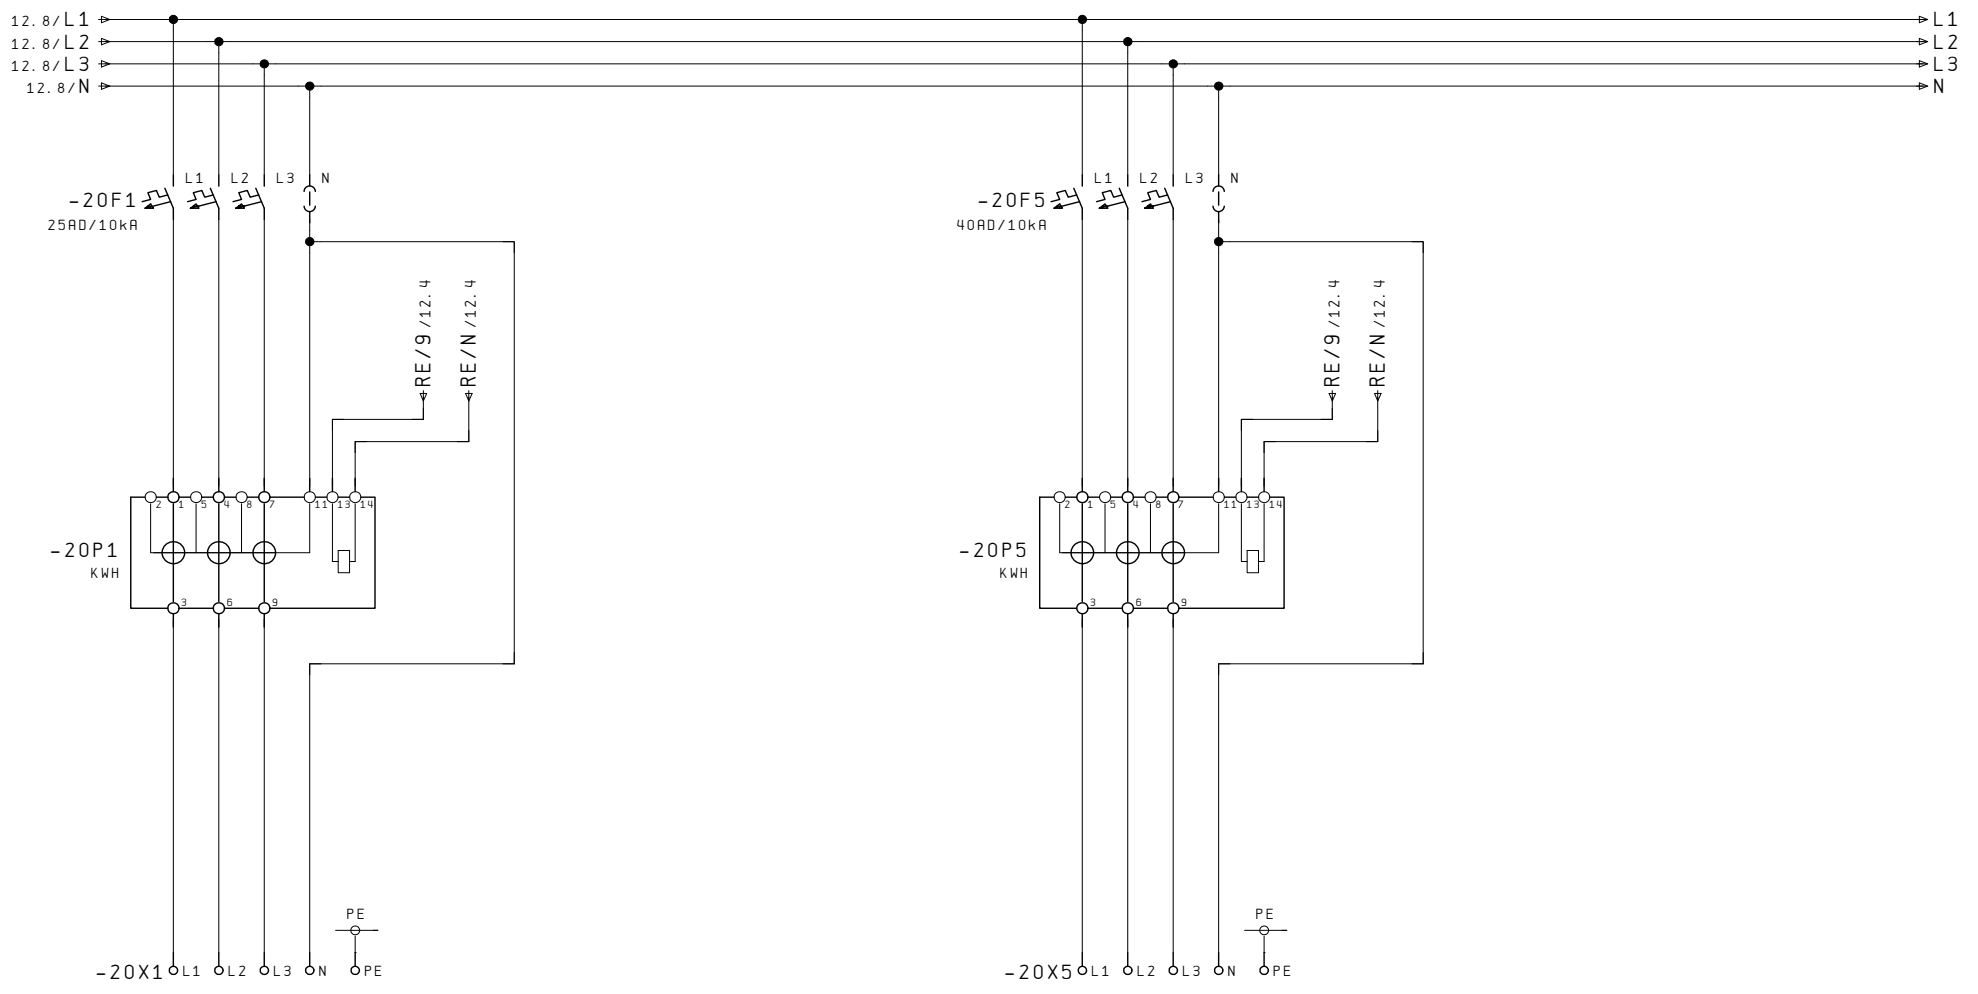

UP-Aluminiumschrank, Front roh, Seitenwände und Rückwand grundiert

Ausführung ohne Regenzarge
bei Bedarf, im Zubehör, separat bestellen

Aussparung	BxHxT	zuzüglich
bei Mauerwerk:	1150x850x250mm	Isolation
bei Sichtmauerwerk:	1120x820x250mm	Isolation
Zargenmass:	1144x844x230mm	
Kastenmass:	1100x800x230mm	

Netz:	3x400/230VAC / 50Hz
In:	63A
Icu:	10kA
Ipk:	18kA
Nullungsart:	TN-C / TN-S
Berührungsschutz:	IP 2X / (Laien)
Schutzart Schrank:	IP 43

5									12			
Index			Erst.			Einspeisung		A404 433 221		Anl. = X	
			Bearb.	GUM	UP-Aussenzählerkasten		HAK				Ort +AZK	
Änderung	05.10.07	SCS	Gepr.				Erdung				Bl. 10	
	Datum	Name	Makro							Total 20		

Leiter/Kdo	Funktion
1	
2	
3	
4	
9	Doppeltarif
0	Steuerneutraleiter

RE - Klemmsatz
6x6mm² / 5LN

Index		Erst.	
Änderung	05.10.07	Bearb.	GUM
	Datum	Gepr.	
	Name	Makro	

.....
UP-Aussenzählerkasten

Rundsteuer-
empfänger

A404 433 221

Bn1. = X	
Ort +AZK	
B1.	12
Total	20

Bezügerabgang
3LNPE / 25A

Bezügerabgang
3LNPE / 40A

12

Index		Erst.		Messung	A404 433 221	Än1. = X
Änderung	05.10.07	Bearb. GUM	UP-Aussenzählerkasten				Ort +AZK
Datum	SCS	Gepr.					B1. 20
		Name Makro					Total 20