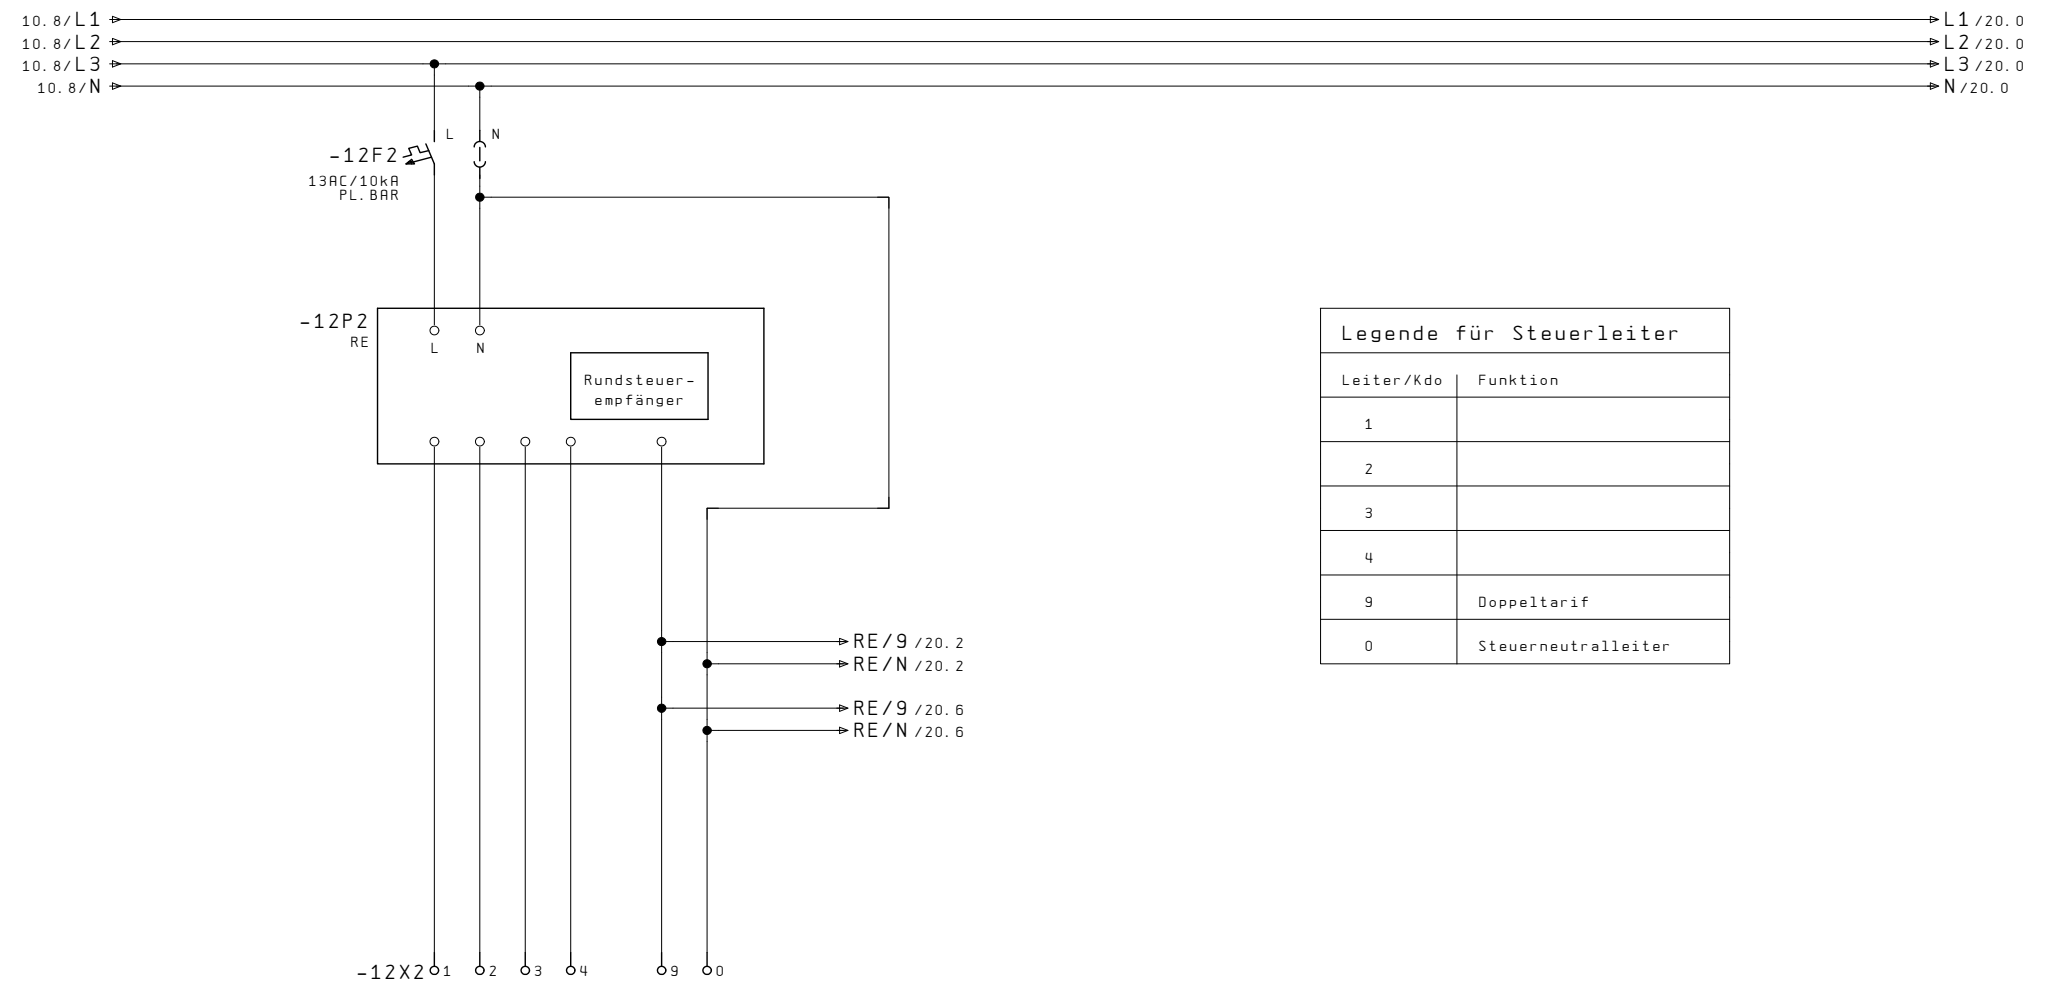

UP-Aluminiumschrank, Front roh, Seitenwände und Rückwand grundiert

Ausführung ohne Regenzarge
bei Bedarf, im Zubehör, separat bestellen

Aussparung	BxHxT	zuzüglich
bei Mauerwerk:	1150x850x250mm	Isolation
bei Sichtmauerwerk:	1120x820x250mm	Isolation
Zargenmass:	1144x844x230mm	
Kastenmass:	1100x800x230mm	

Netz:	3x400/230VAC / 50Hz
In:	63A
Icu:	10kA
Ipk:	18kA
Nullungsart:	TN-C / TN-S
Berührungsschutz:	IP 2X / (Laien)
Schutzart Schrank:	IP 43

5									12			
Index			Erst.			Einspeisung		A404 433 221		Anl. = X	
			Bearb.	GUM	UP-Aussenzählerkasten		HAK				Ort +AZK	
Änderung	05.10.07	SCS	Gepr.				Erdung				Bl. 10	
	Datum	Name	Makro							Total 20		

Leiter/Kdo	Funktion
1	
2	
3	
4	
9	Doppeltarif
0	Steuerneutraleiter

RE - Klemmsatz
6x6mm² / 5LN

Index		Erst.	
Änderung	05.10.07	Bearb.	GUM
	Datum	Gepr.	
	Name	Makro	

.....
UP-Aussenzählerkasten

Rundsteuer-
empfänger