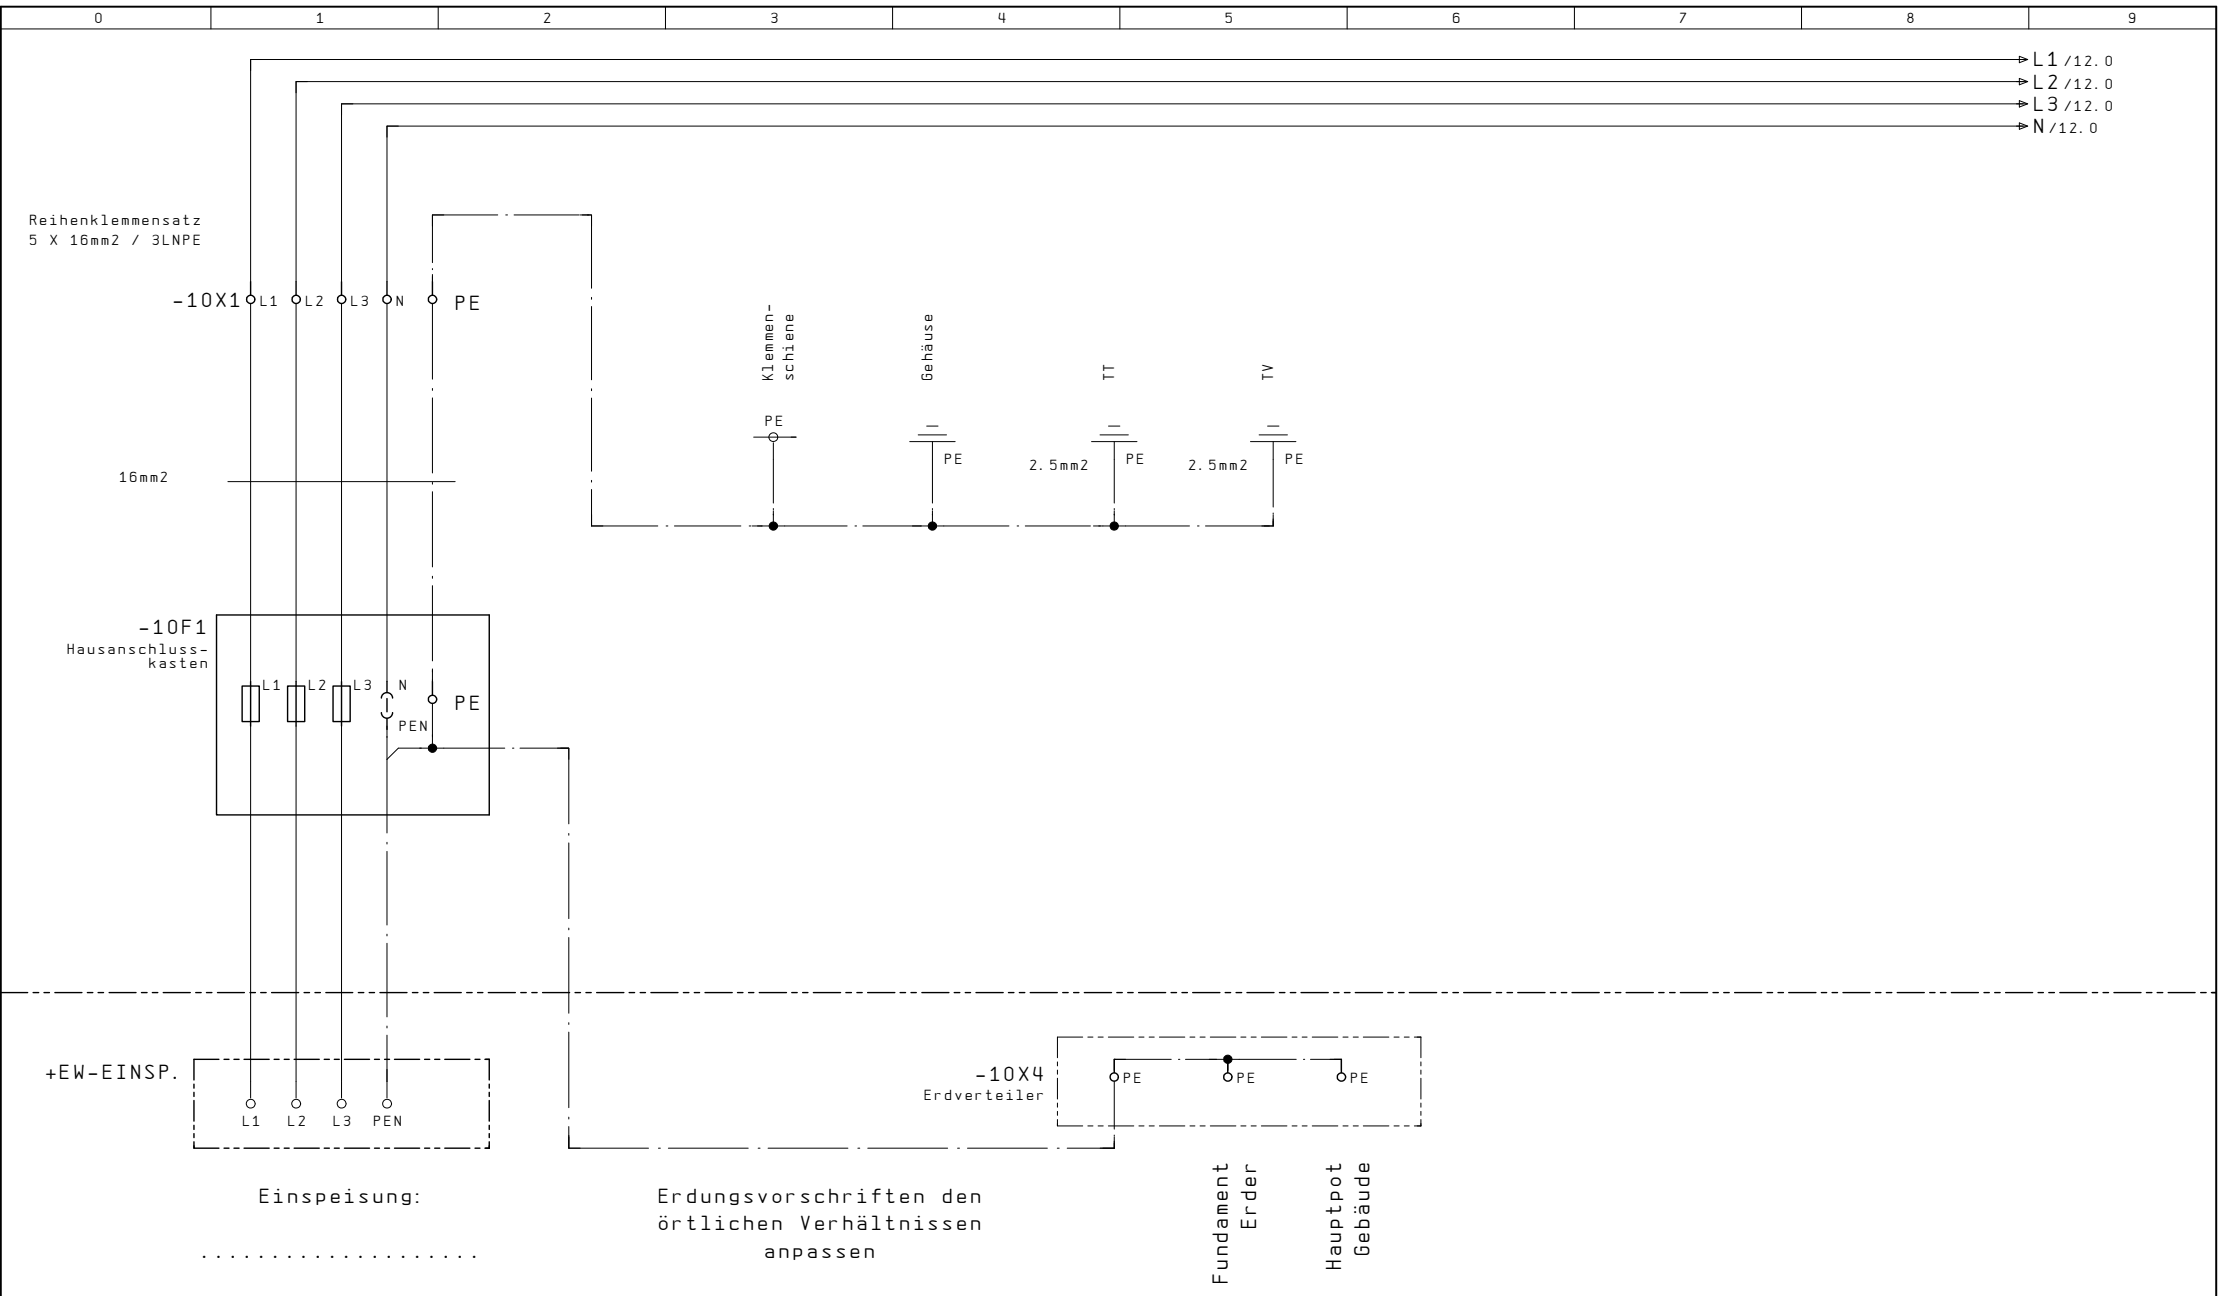

UP-Aluminiumschrank, Front roh, Seitenwände und Rückwand grundiert

Ausführung ohne Regenzarge
bei Bedarf, im Zubehör, separat bestellen

Aussparung	BxHxT	zuzüglich
bei Mauerwerk:	1150x850x250mm	Isolation
bei Sichtmauerwerk:	1120x820x250mm	Isolation
Zargenmass:	1144x844x230mm	
Kastenmass:	1100x800x230mm	

Netz:	3x400/230VAC / 50Hz
In:	63A
Icu:	10kA
Ipk:	18kA
Nullungsart:	TN-C / TN-S
Berührungsschutz:	IP 2X / (Laien)
Schutzart Schrank:	IP 43

5									12			
Index			Erst.			Einspeisung		A404 433 221		Anl. = X	
			Bearb.	GUM	UP-Aussenzählerkasten		HAK				Ort +AZK	
Änderung	05.10.07	SCS	Gepr.				Erdung				Bl. 10	
	Datum	Name	Makro							Total 20		

Leiter/Kdo	Funktion
1	
2	
3	
4	
9	Doppeltarif
0	Steuerneutraleiter

RE - Klemmsatz
6x6mm² / 5LN

Index		Erst.	
Änderung	05.10.07	Bearb.	GUM
	Datum	Gepr.	
	Name	Makro	

.....
UP-Aussenzählerkasten

Rundsteuer-
empfänger

A404 433 221

Bn1. = X	
Ort +AZK	
B1.	12
Total	20

Bezügerabgang
3LNPE / 25A

Bezügerabgang
3LNPE / 40A

12

Index		Erst.		Messung	A404 433 221	Än1. = X
Änderung	05.10.07	Bearb. GUM	UP-Aussenzählerkasten				Ort +AZK
Datum	SCS	Gepr.					B1. 20
		Name Makro					Total 20