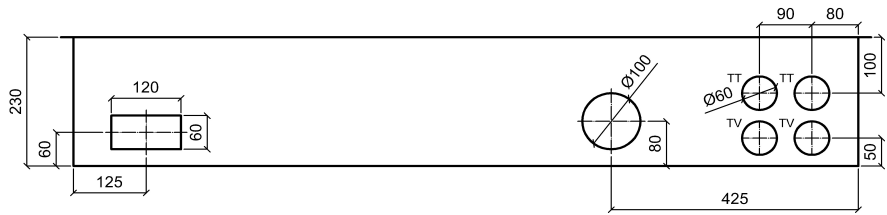

UP-Aluminiumschrank, Front roh, Seitenwände und Rückwand grundiert

Ausführung ohne Regenzarge
bei Bedarf, im Zubehör, separat bestellen

Aussparung	BxHxT	zuzüglich
bei Mauerwerk:	1400x750x250mm	Isolation
bei Sichtmauerwerk:	1370x720x250mm	Isolation
Zargenmass:	1394x744x230mm	
Kastenmass:	1350x700x230mm	

Netz:	3x400/230VAC / 50Hz
In:	40A
Icu:	10kA
Ipk:	18kA
Nullungsart:	TN-C / TN-S
Berührungsschutz:	IP 2X / (Laien)
Schutzart Schrank:	IP 43

Legende für Steuerleiter	
Leiter /Kdo	Funktion
1	
2	
3	
4	
9	Doppeltarif
0	Steuerneutraleiter

RE - Klemmsatz
6x6mm² / 5LN

Index		Erst.			Rundsteuer- empfänger	A404 433 141	Anl. = X
Änderung	05. Okt. 2007	SCS	GUM	UP-Aussenzählerkasten				Ort +AZK
	Datum	Name	Makro					B1. 12
								Total 20

Bezügerabgang
3LNPE / 40A

.....

12

Index		Erst.		Messung	A404 433 141	Anl. = X	
Änderung	05. Okt. 2007	SCS	UP-Aussenzählerkasten				Ort +AZK	
	Datum	Name	Makro				B1. 20	
							Total	20