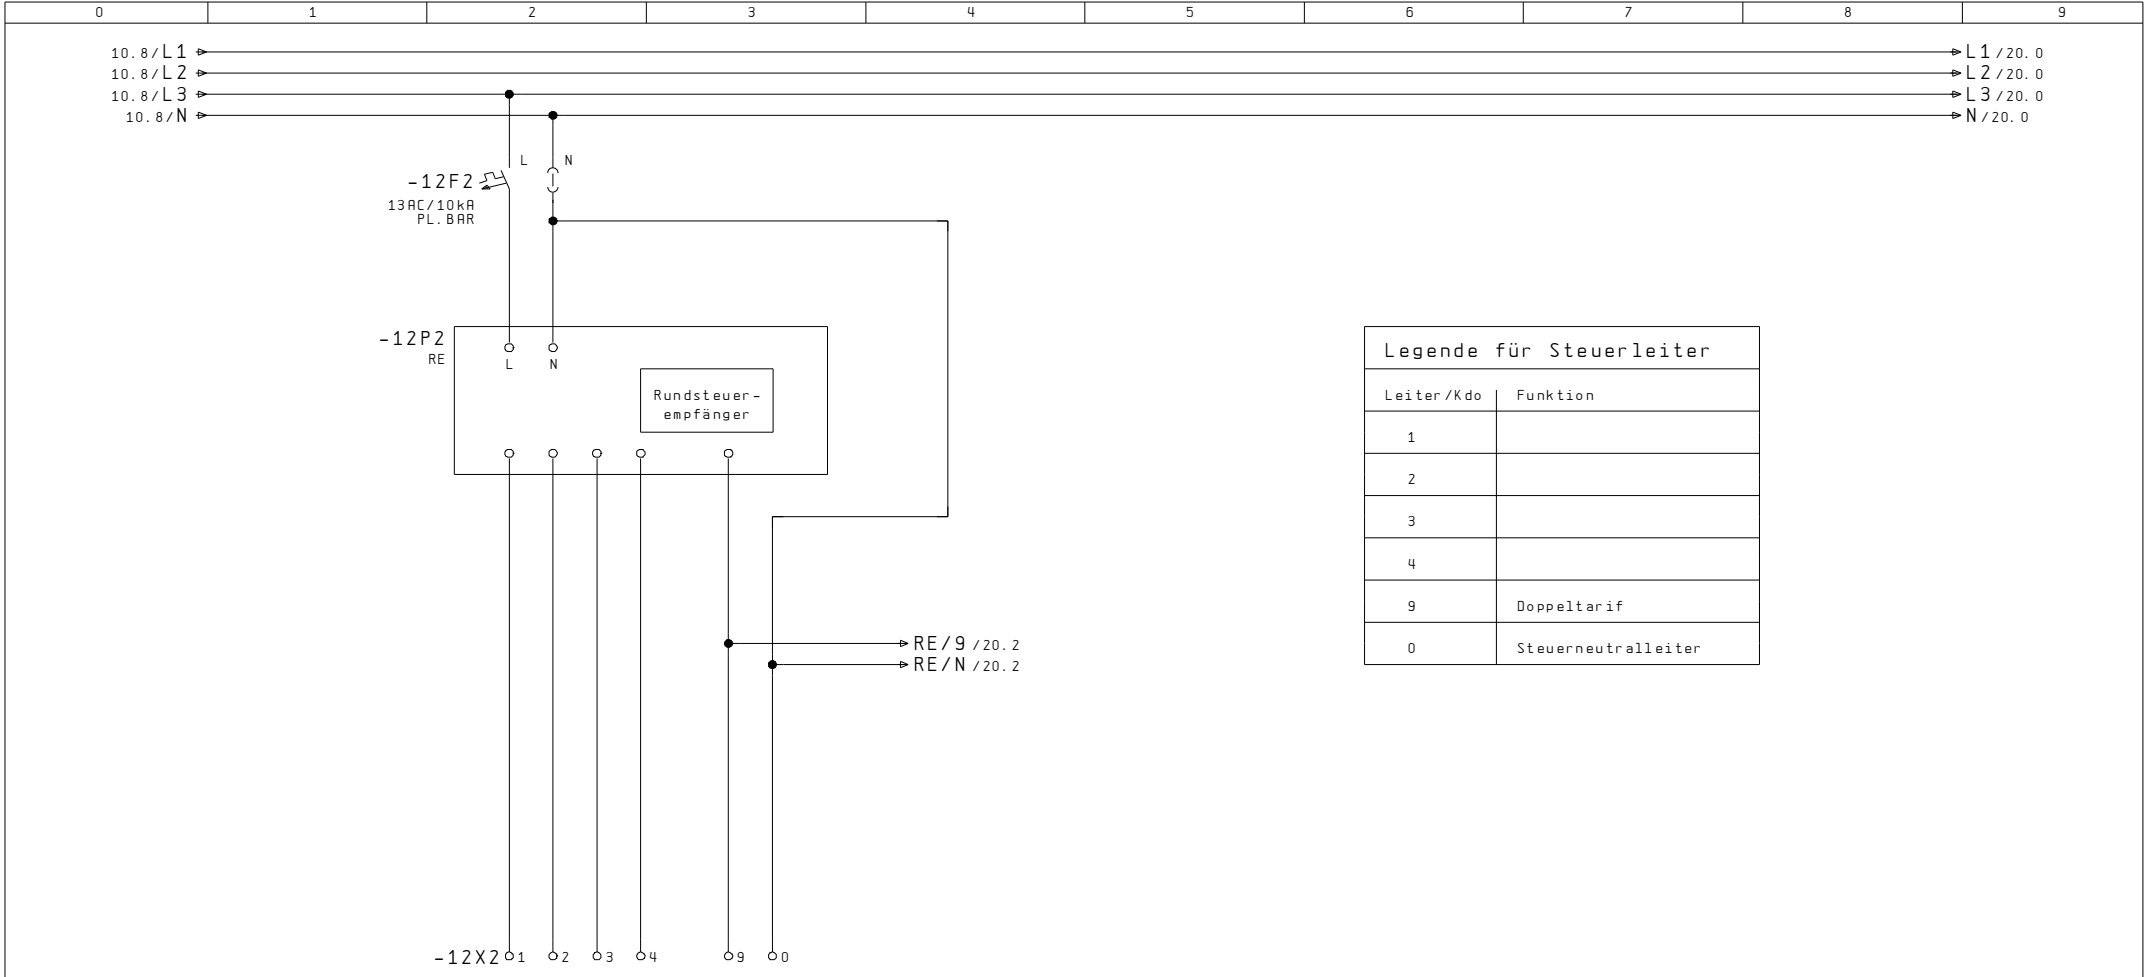

UP-Aluminiumschrank, Front roh, Seitenwände und Rückwand grundiert

Ausführung ohne Regenzarge
bei Bedarf, im Zubehör, separat bestellen

Aussparung	BxHxT	zuzüglich
bei Mauerwerk:	1400x750x250mm	Isolation
bei Sichtmauerwerk:	1370x720x250mm	Isolation
Zargenmass:	1394x744x230mm	
Kastenmass:	1350x700x230mm	

Netz:	3x400/230VAC / 50Hz
In:	40A
Icu:	10kA
Ipk:	18kA
Nullungsart:	TN-C / TN-S
Berührungsschutz:	IP 2X / (Laien)
Schutzart Schrank:	IP 43

Legende für Steuerleiter	
Leiter /Kdo	Funktion
1	
2	
3	
4	
9	Doppeltarif
0	Steuerneutraleiter

RE - Klemmsatz
6x6mm² / 5LN

Index		Erst.			Rundsteuer- empfänger	A404 433 141	Anl. = X
Änderung	05. Okt. 2007	SCS	GUM	UP-Aussenzählerkasten				Ort +AZK
	Datum	Name	Makro					B1. 12
								Total 20

Bezügerabgang
3LNPE / 40A

.....

12

Index		Erst.		Messung	A404 433 141	Anl. = X	
Änderung	05. Okt. 2007	SCS	UP-Aussenzählerkasten				Ort +AZK	
	Datum	Name	Makro				B1. 20	
							Total	20