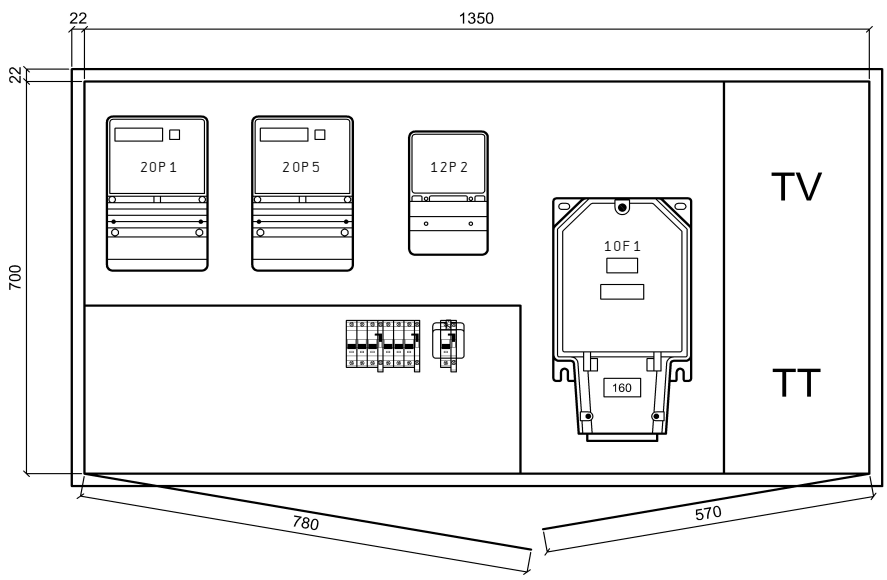

UP-Aluminiumschrank, Front roh, Seitenwände und Rückwand grundiert

Ausführung ohne Regenzarge
bei Bedarf, im Zubehör, separat bestellen

Aussparung	BxHxT	zuzüglich
bei Mauerwerk:	1400x750x250mm	Isolation
bei Sichtmauerwerk:	1370x720x250mm	Isolation
Zargenmass:	1394x744x230mm	
Kastenmass:	1350x700x230mm	

Netz:	3x400/230VAC / 50Hz
In:	40A
Icu:	10kA
Ipk:	18kA
Nullungsart:	TN-C / TN-S
Berührungsschutz:	IP 2X / (Laien)
Schutzart Schrank:	IP 43

Legende für Steuerleiter	
Leiter /Kdo	Funktion
1	
2	
3	
4	
9	Doppeltarif
0	Steuerneutraleiter

RE - Klemmsatz
6x6mm² / 5LN

Index		Erst.			Rundsteuer- empfänger	A404 433 141	Anl. = X
Änderung	05. Okt. 2007	SCS	GUM	UP-Aussenzählerkasten				Ort +AZK
	Datum	Name	Makro					B1. 12
								Total 20

Bezügerabgang
3LNPE / 40A