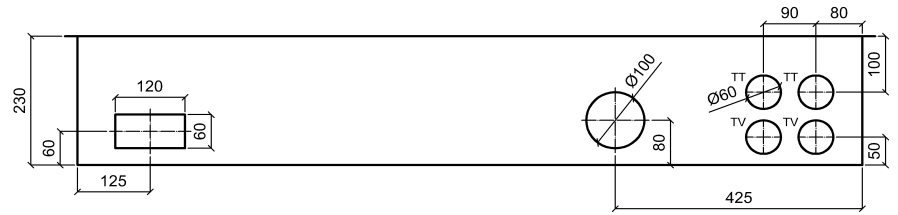

Anzahl der Seiten : 6

Index		Erst.			Titelblatt	A404 433 102	Anl. = X
Änderung	02. Okt. 2007	SCS	Bearb. GUM	UP-Aussenzählerkasten				Ort +AZK
	Datum	Name	Makro					Bl. 1
								Total 20

UP-Aluminiumschrank, Front roh, Seitenwände und Rückwand grundiert

Ausführung ohne Regenzarge
bei Bedarf, im Zubehör, separat bestellen

Aussparung	BxHxT	zuzüglich
bei Mauerwerk:	1400x750x250mm	Isolation
bei Sichtmauerwerk:	1370x720x250mm	Isolation
Zargenmass:	1394x744x230mm	
Kastenmass:	1350x700x230mm	