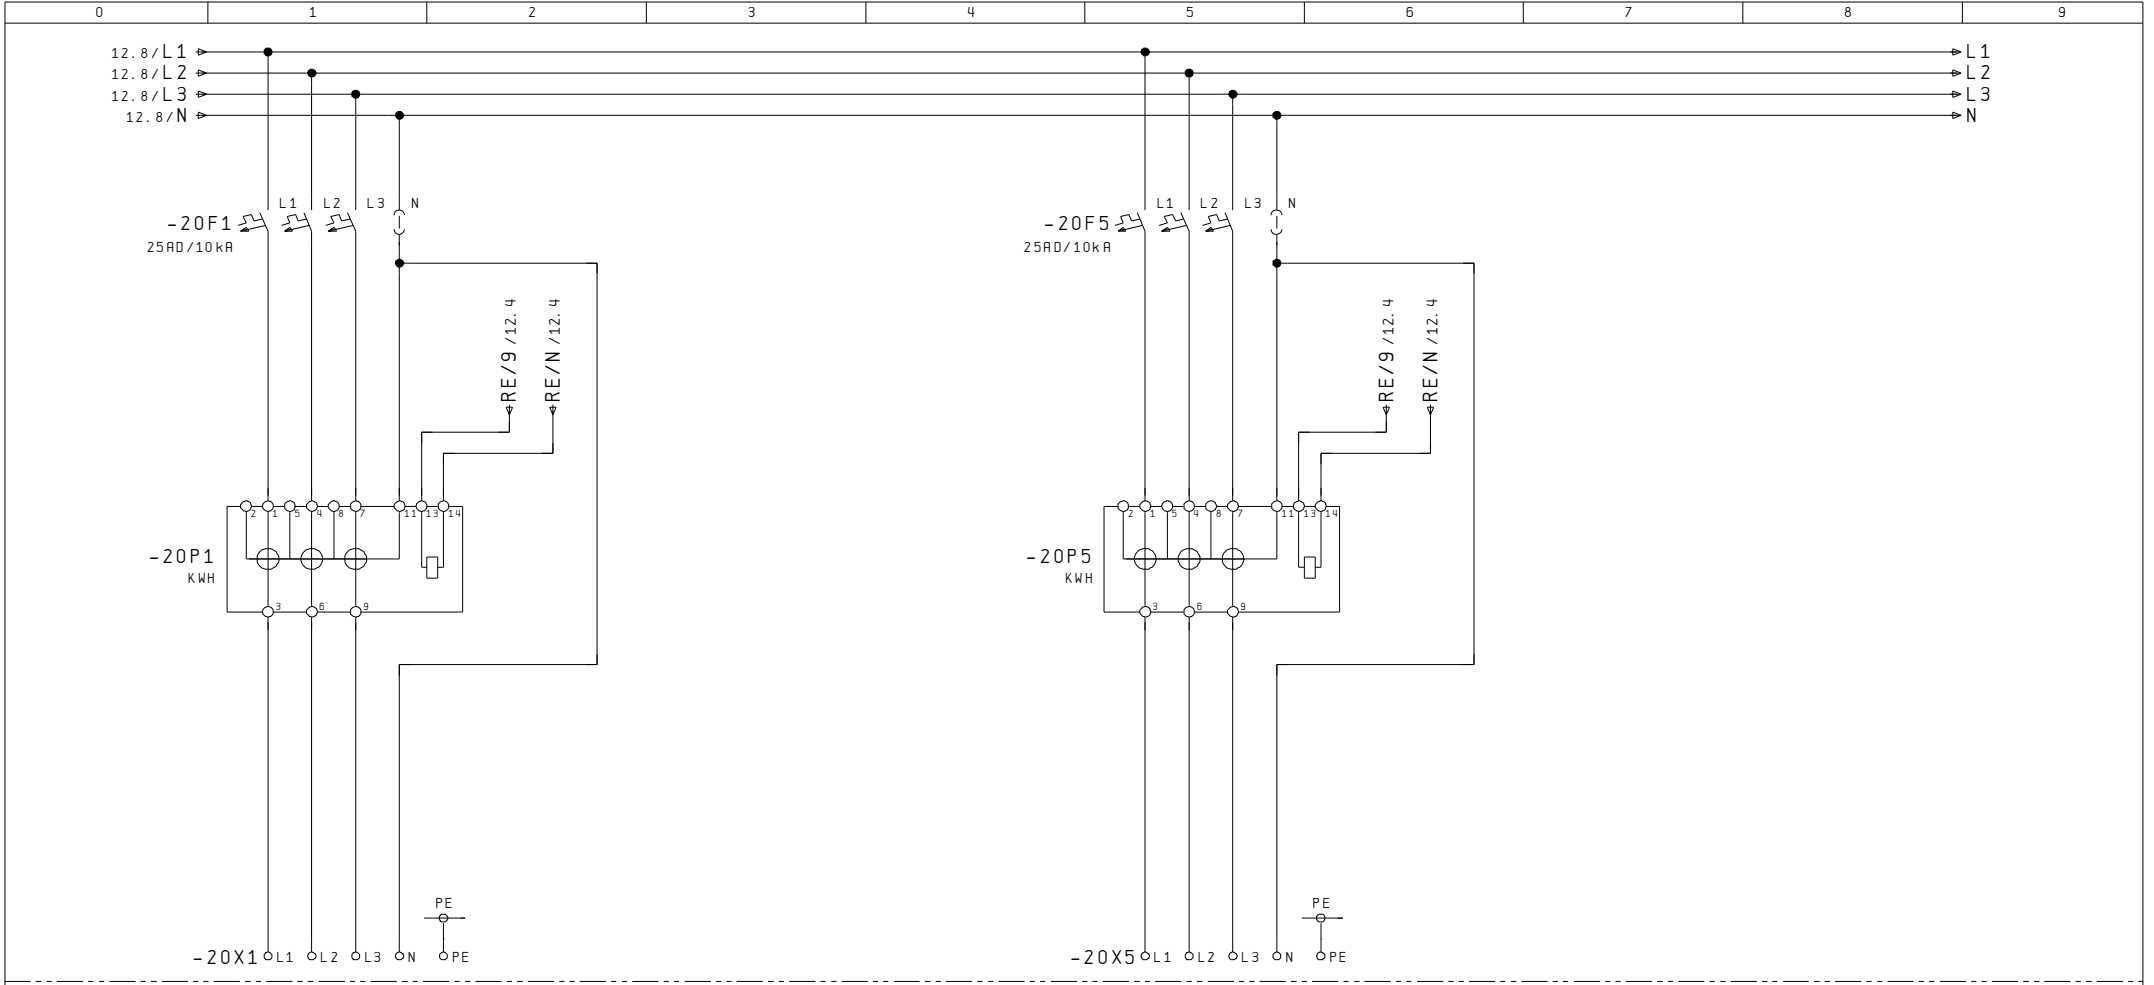

Bezügerabgang
3LNPE / 25A

Bezügerabgang
3LNPE / 25A

12

Index		Erst.		.....		Messung	A404 433 102	Anl. = X	
Änderung	05. Okt. 2007	SCS	GUM	UP-Aussenzählerkasten				Ort +AZK	
Datum	Name	Makro						B1. 20	
								Total	20