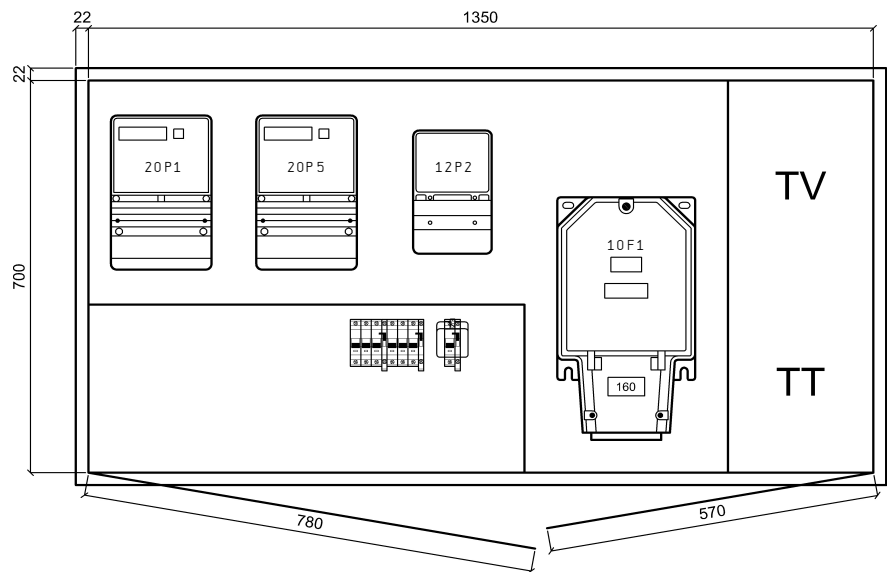

Anzahl der Seiten : 6

Index		Erst.			Titelblatt	A404 433 102	Anl. = X
Änderung	02. Okt. 2007	SCS	Bearb. GUM	UP-Aussenzählerkasten				Ort +AZK
	Datum	Name	Makro					Bl. 1
								Total 20

UP-Aluminiumschrank, Front roh, Seitenwände und Rückwand grundiert

Ausführung ohne Regenzarge
bei Bedarf, im Zubehör, separat bestellen

Aussparung	BxHxT	zuzüglich
bei Mauerwerk:	1400x750x250mm	Isolation
bei Sichtmauerwerk:	1370x720x250mm	Isolation
Zargenmass:	1394x744x230mm	
Kastenmass:	1350x700x230mm	