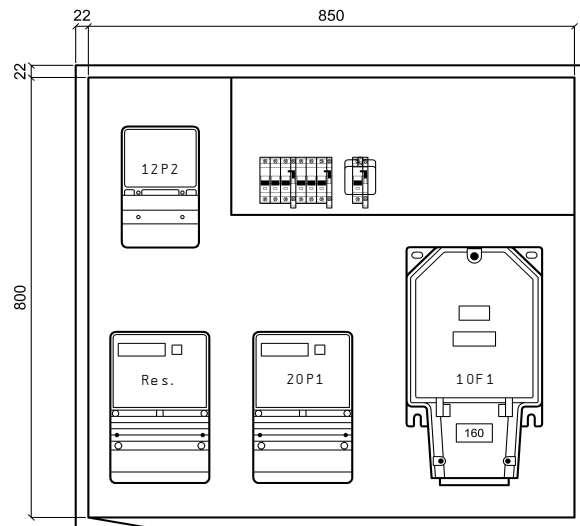

UP-Aluminiumschrank, Front roh, Seitenwände und Rückwand grundiert

Ausführung ohne Regenzarge
bei Bedarf, im Zubehör, separat bestellen

Aussparung	BxHxT	zuzüglich
bei Mauerwerk:	900x850x250mm	Isolation
bei Sichtmauerwerk:	870x820x250mm	Isolation
Zargenmass:	894x844x230mm	
Kastenmass:	850x800x230mm	

Netz:	3x400/230VAC / 50Hz
In:	40A
Icu:	10kA
Ipk:	18kA
Nullungsart:	TN-C / TN-S
Berührungsschutz:	IP 2X / (Laien)
Schutzart Schrank:	IP 43

Index		Erst.			Disposition	A404 430 241	Anl. = X
Änderung	29. Okt. 2007	SCS	Bearb. STB	UP-Aussenzählerkasten				Ort +AZK
	Datum	Name	Makro					B1. 5
								Total 20

Legende für Steuerleiter	
Leiter /Kdo	Funktion
1	
2	
3	
4	
9	Doppeltarif
0	Steuerneutraleiter

RE - Klemmsatz
6x6mm² / 5LN

Index		Erst.			Rundsteuer- empfänger	A404 430 241	Anl. = X
		Bearb.	GUM					Ort +AZK
Änderung	05. Okt. 2007	SCS	Gepf.	UP-Aussenzählerkasten				B1. 12
	Datum	Name	Makro					Total 20