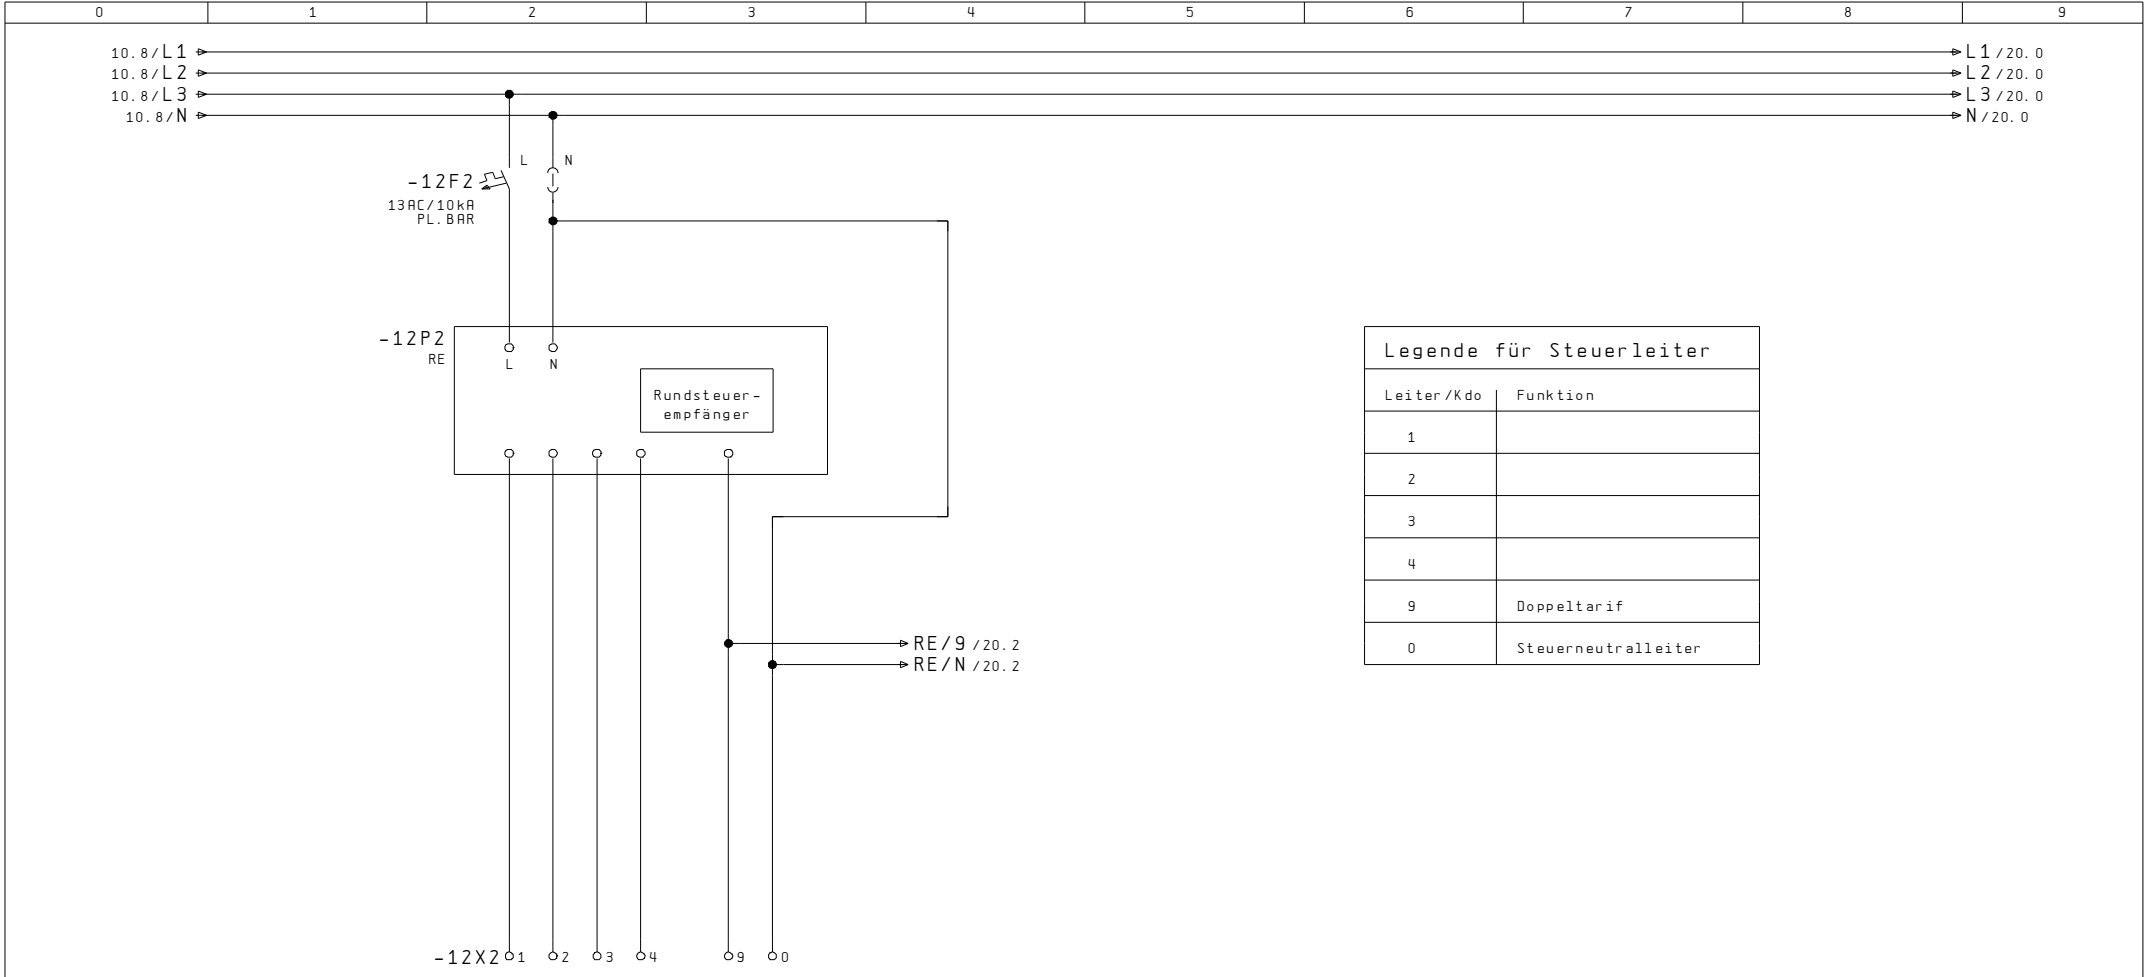

UP-Aluminiumschrank, Front roh, Seitenwände und Rückwand grundiert

Ausführung ohne Regenzarge
bei Bedarf, im Zubehör, separat bestellen

Aussparung	BxHxT	zuzüglich
bei Mauerwerk:	900x850x250mm	Isolation
bei Sichtmauerwerk:	870x820x250mm	Isolation
Zargenmass:	894x844x230mm	
Kastenmass:	850x800x230mm	

Netz:	3x400/230VAC / 50Hz
In:	40A
Icu:	10kA
Ipk:	18kA
Nullungsart:	TN-C / TN-S
Berührungsschutz:	IP 2X / (Laien)
Schutzart Schrank:	IP 43

Index		Erst.			Disposition	A404 430 241	Anl. = X
Änderung	29. Okt. 2007	SCS	Bearb. STB	UP-Aussenzählerkasten				Ort +AZK
	Datum	Name	Makro					B1. 5
								Total 20

Legende für Steuerleiter	
Leiter /Kdo	Funktion
1	
2	
3	
4	
9	Doppeltarif
0	Steuerneutraleiter

RE - Klemmsatz
6x6mm² / 5LN

Index		Erst.			Rundsteuer- empfänger	A404 430 241	Anl. = X
		Bearb.	GUM					Ort +AZK
Änderung	05. Okt. 2007	SCS	Gepf.	UP-Aussenzählerkasten				B1. 12
	Datum	Name	Makro					Total 20