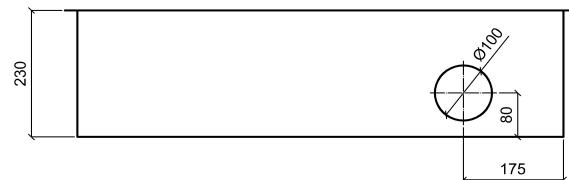

UP-Aluminiumschrank, Front roh, Seitenwände und Rückwand grundiert

Ausführung ohne Regenzarge
bei Bedarf, im Zubehör, separat bestellen

Aussparung	BxHxT	zuzüglich
bei Mauerwerk:	900x850x250mm	Isolation
bei Sichtmauerwerk:	870x820x250mm	Isolation
Zargenmass:	894x844x230mm	
Kastenmass:	850x800x230mm	

Netz:	3x400/230VAC / 50Hz
In:	40A
Icu:	10kA
Ipk:	18kA
Nullungsart:	TN-C / TN-S
Berührungsschutz:	IP 2X / (Laien)
Schutzart Schrank:	IP 43

Index		Erst.			Disposition	A404 430 241	Anl. = X
Änderung	29. Okt. 2007	SCS	Bearb. STB	UP-Aussenzählerkasten				Ort +AZK
	Datum	Name	Makro					B1. 5
								Total 20

Legende für Steuerleiter	
Leiter /Kdo	Funktion
1	
2	
3	
4	
9	Doppeltarif
0	Steuerneutraleiter

RE - Klemmsatz
6x6mm² / 5LN

Index		Erst.			Rundsteuer- empfänger	A404 430 241	Anl. = X
		Bearb.	GUM					Ort +AZK
Änderung	05. Okt. 2007	SCS	Gepf.	UP-Aussenzählerkasten				B1. 12
	Datum	Name	Makro					Total 20