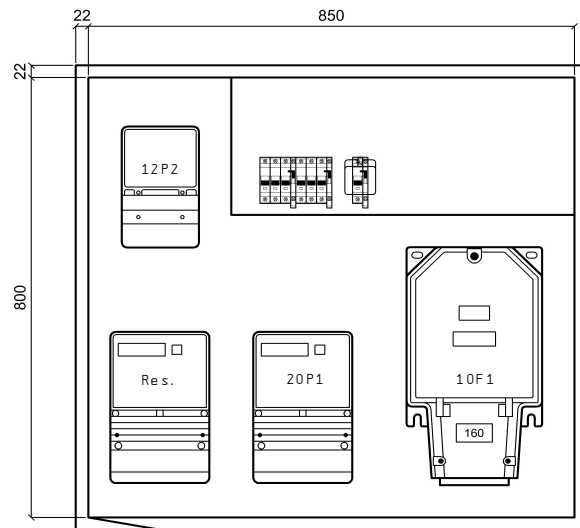

UP-Aluminiumschrank, Front roh, Seitenwände und Rückwand grundiert

Ausführung ohne Regenzarge  
bei Bedarf, im Zubehör, separat bestellen

Aussparung	BxHxT	zuzüglich
bei Mauerwerk:	900x850x250mm	Isolation
bei Sichtmauerwerk:	870x820x250mm	Isolation
Zargenmass:	894x844x230mm	
Kastenmass:	850x800x230mm	

Netz:	3x400/230VAC / 50Hz
In:	25A
Icu:	10kA
Ipk:	18kA
Nullungsart:	TN-C / TN-S
Berührungsschutz:	IP 2X / (Laien)
Schutzart Schrank:	IP 43

Index		Erst.		Disposition	A404 430 201	Anl. = X	
		Bearb.	STB			Ort +AZK	
Änderung	29. Okt. 2007	SCS	Gepf.	UP-Aussenzählerkasten			
	Datum	Name	Makro				
						B1.	5
						Total	20

Legende für Steuerleiter	
Leiter /Kdo	Funktion
1	
2	
3	
4	
9	Doppeltarif
0	Steuerneutraleiter

RE - Klemmsatz  
6x6mm<sup>2</sup> / 5LN

Index		Erst.		.....		Rundsteuer-empfänger	A404 430 201	Anl. = X
Änderung	05. Okt. 2007	SCS	GUM	UP-Aussenzählerkasten				Ort +AZK
	Datum	Name	Makro					B1. 12
								Total 20