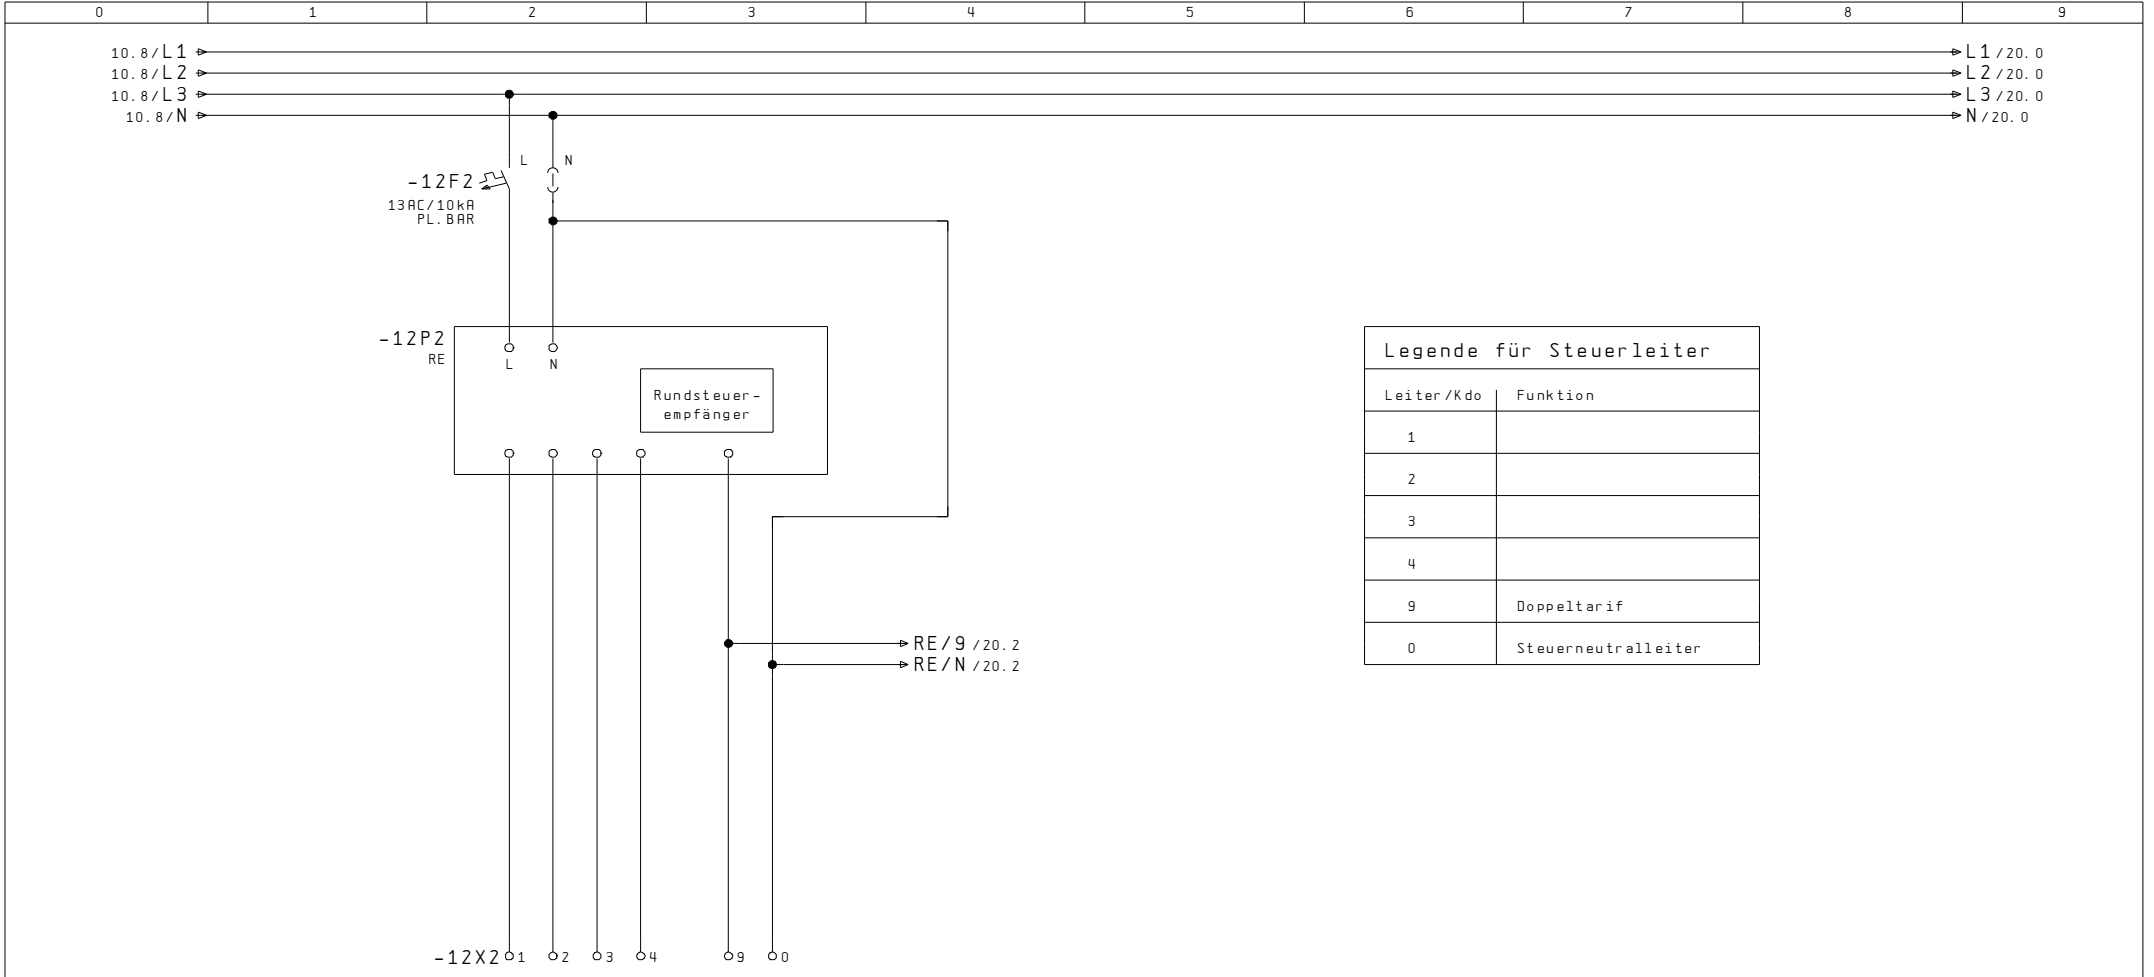

UP-Aluminiumschrank, Front roh, Seitenwände und Rückwand grundiert

Ausführung ohne Regenzarge  
bei Bedarf, im Zubehör, separat bestellen

Aussparung	BxHxT	zuzüglich
bei Mauerwerk:	900x850x250mm	Isolation
bei Sichtmauerwerk:	870x820x250mm	Isolation
Zargenmass:	894x844x230mm	
Kastenmass:	850x800x230mm	

Netz:	3x400/230VAC / 50Hz
In:	25A
Icu:	10kA
Ipk:	18kA
Nullungsart:	TN-C / TN-S
Berührungsschutz:	IP 2X / (Laien)
Schutzart Schrank:	IP 43

Index		Erst.		Disposition	A404 430 201	Anl. = X	
		Bearb.	STB			Ort +AZK	
Änderung	29. Okt. 2007	SCS	Gepf.	UP-Aussenzählerkasten			
	Datum	Name	Makro				
						B1.	5
						Total	20

Legende für Steuerleiter	
Leiter /Kdo	Funktion
1	
2	
3	
4	
9	Doppeltarif
0	Steuerneutraleiter

RE - Klemmsatz  
6x6mm<sup>2</sup> / 5LN

Index		Erst.		.....		Rundsteuer-empfänger	A404 430 201	Anl. = X
Änderung	05. Okt. 2007	SCS	GUM	UP-Aussenzählerkasten				Ort +AZK
	Datum	Name	Makro					B1. 12
								Total 20