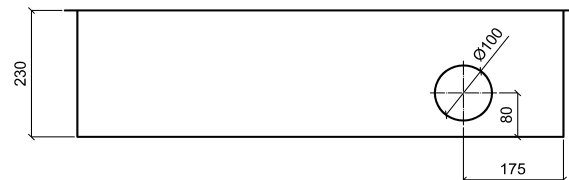

UP-Aluminiumschrank, Front roh, Seitenwände und Rückwand grundiert

Ausführung ohne Regenzarge  
bei Bedarf, im Zubehör, separat bestellen

Aussparung	BxHxT	zuzüglich
bei Mauerwerk:	900x850x250mm	Isolation
bei Sichtmauerwerk:	870x820x250mm	Isolation
Zargenmass:	894x844x230mm	
Kastenmass:	850x800x230mm	

Netz:	3x400/230VAC / 50Hz
In:	25A
Icu:	10kA
Ipk:	18kA
Nullungsart:	TN-C / TN-S
Berührungsschutz:	IP 2X / (Laien)
Schutzart Schrank:	IP 43

Index		Erst.		Disposition	A404 430 201	Anl. = X	
		Bearb.	STB			Ort +AZK	
Änderung	29. Okt. 2007	SCS	Gepf.	UP-Aussenzählerkasten			
	Datum	Name	Makro				
						B1.	5
						Total	20

Legende für Steuerleiter	
Leiter /Kdo	Funktion
1	
2	
3	
4	
9	Doppeltarif
0	Steuerneutraleiter

RE - Klemmsatz  
6x6mm<sup>2</sup> / 5LN

Index		Erst.		.....		Rundsteuer-empfänger	A404 430 201	Anl. = X
Änderung	05. Okt. 2007	SCS	GUM	UP-Aussenzählerkasten				Ort +AZK
	Datum	Name	Makro					B1. 12
								Total 20