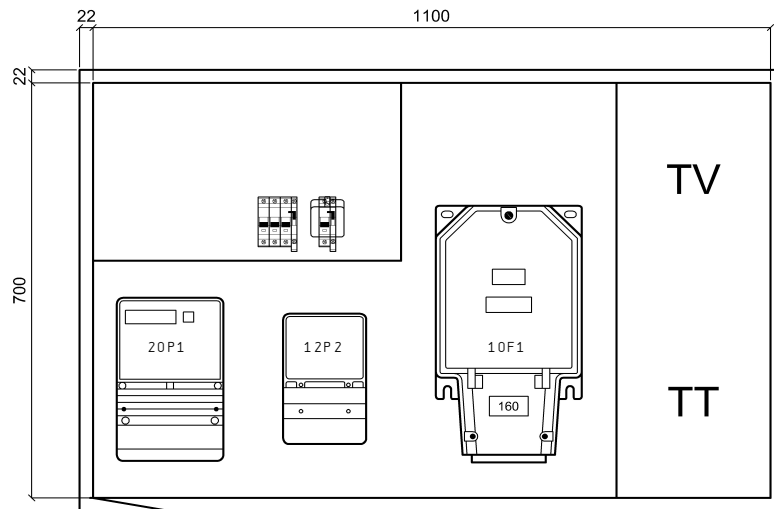

UP-Aluminiumschrank, Front roh, Seitenwände und Rückwand grundiert

Ausführung ohne Regenzarge
bei Bedarf, im Zubehör, separat bestellen

Aussparung	BxHxT	zuzüglich
bei Mauerwerk:	1150x750x250mm	Isolation
bei Sichtmauerwerk:	1120x720x250mm	Isolation
Zargenmass:	1144x744x230mm	
Kastenmass:	1100x700x230mm	

Netz:	3x400/230VAC / 50Hz
In:	40A
Icu:	10kA
Ipk:	18kA
Nullungsart:	TN-C / TN-S
Berührungsschutz:	IP 2X / (Laien)
Schutzart Schrank:	IP 43

Index		Erst.		Disposition	A404 421 141	Anl. = X
		Bearb.	STB				Ort +AZK
Änderung	17. Okt. 2007	SCS	Gep.	UP-Aussenzählerkasten			B1. 5
	Datum	Name	Makro				Total 20

RE - Klemmsatz
6x2.5mm² / 5LN

Index		Erst.			Rundsteuer-empfänger	A404 421 141	Anl. = X
Änderung	05. Okt. 2007	SCS	GUM	UP-Aussenzählerkasten				Ort +AZK
	Datum	Name	Makro					B1. 12
								Total 20

Bezügerabgang
3LNPE / 40A

.....

12

Index		Erst.		Messung	A404 421 141	Anl. = X	
Änderung	05. Okt. 2007	SCS	UP-Aussenzählerkasten				Ort +AZK	
	Datum	Name	Makro				B1. 20	
							Total	20