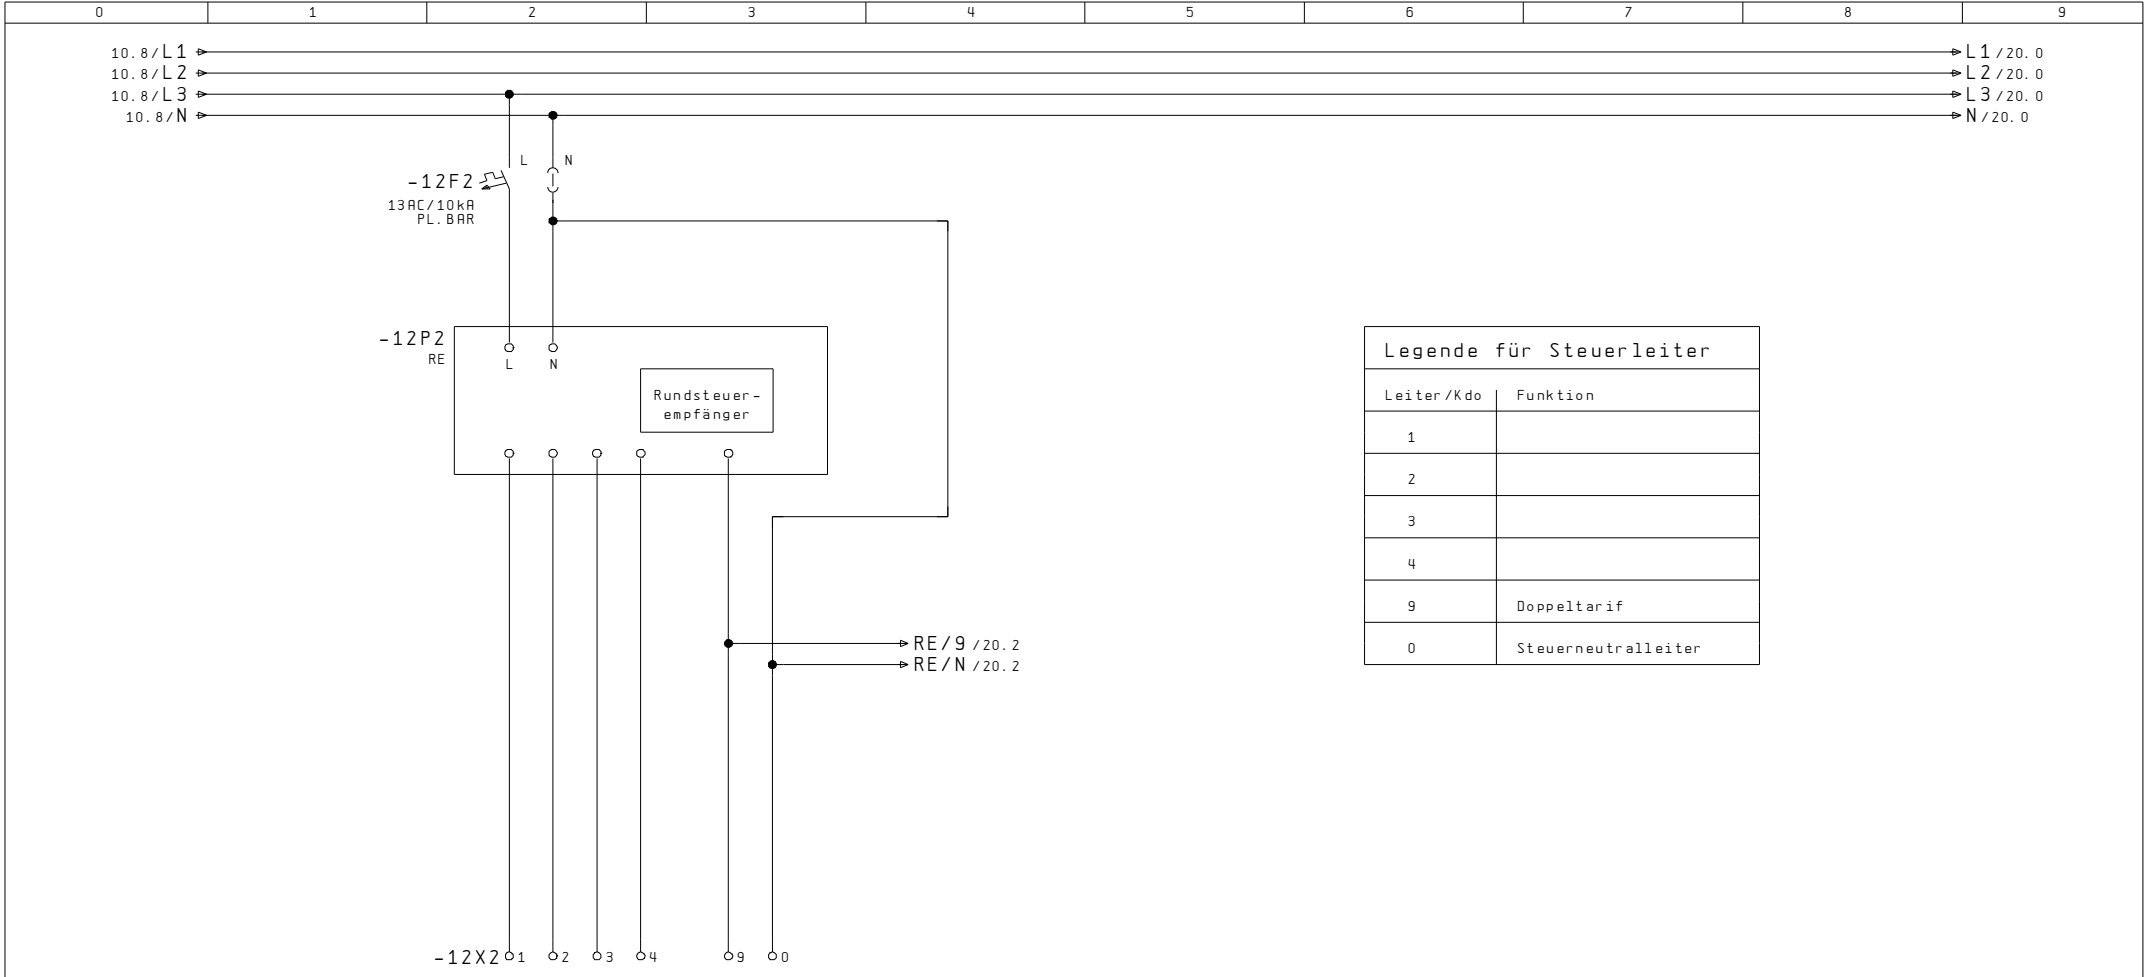

UP-Aluminiumschrank, Front roh, Seitenwände und Rückwand grundiert

Ausführung ohne Regenzarge
bei Bedarf, im Zubehör, separat bestellen

Aussparung	BxHxT	zuzüglich
bei Mauerwerk:	1150x750x250mm	Isolation
bei Sichtmauerwerk:	1120x720x250mm	Isolation
Zargenmass:	1144x744x230mm	
Kastenmass:	1100x700x230mm	

Netz:	3x400/230VAC / 50Hz
In:	40A
Icu:	10kA
Ipk:	18kA
Nullungsart:	TN-C / TN-S
Berührungsschutz:	IP 2X / (Laien)
Schutzart Schrank:	IP 43

Index		Erst.		Disposition	A404 421 141	Anl. = X
		Bearb.	STB				Ort +AZK
Änderung	17. Okt. 2007	SCS	Gep.	UP-Aussenzählerkasten			B1. 5
	Datum	Name	Makro				Total 20

RE - Klemmsatz
6x2.5mm² / 5LN

Index		Erst.			Rundsteuer-empfänger	A404 421 141	Anl. = X
Änderung	05. Okt. 2007	SCS	GUM	UP-Aussenzählerkasten				Ort +AZK
	Datum	Name	Makro					B1. 12
								Total 20

Bezügerabgang
3LNPE / 40A

.....

12

Index		Erst.		Messung	A404 421 141	Anl. = X	
Änderung	05. Okt. 2007	SCS	UP-Aussenzählerkasten				Ort +AZK	
	Datum	Name	Makro				B1. 20	
							Total	20