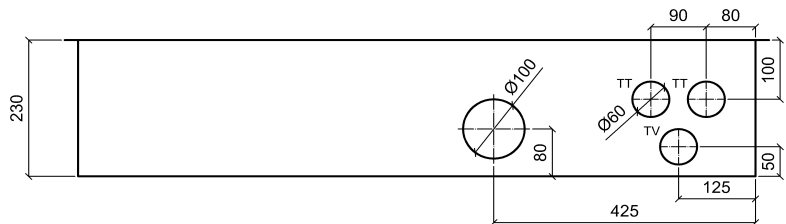

UP-Aluminiumschrank, Front roh, Seitenwände und Rückwand grundiert

Ausführung ohne Regenzarge
bei Bedarf, im Zubehör, separat bestellen

Aussparung	BxHxT	zuzüglich
bei Mauerwerk:	1150x750x250mm	Isolation
bei Sichtmauerwerk:	1120x720x250mm	Isolation
Zargenmass:	1144x744x230mm	
Kastenmass:	1100x700x230mm	

Netz:	3x400/230VAC / 50Hz
In:	40A
Icu:	10kA
Ipk:	18kA
Nullungsart:	TN-C / TN-S
Berührungsschutz:	IP 2X / (Laien)
Schutzart Schrank:	IP 43

Index		Erst.		Disposition	A404 421 141	Anl. = X
		Bearb.	STB				Ort +AZK
Änderung	17. Okt. 2007	SCS	Gep.	UP-Aussenzählerkasten			B1. 5
	Datum	Name	Makro				Total 20

RE - Klemmsatz
6x2.5mm² / 5LN

Index		Erst.			Rundsteuer-empfänger	A404 421 141	Anl. = X
Änderung	05. Okt. 2007	SCS	GUM	UP-Aussenzählerkasten				Ort +AZK
	Datum	Name	Makro					B1. 12
								Total 20

Bezügerabgang
3LNPE / 40A

.....

12

Index		Erst.		Messung	A404 421 141	Anl. = X	
Änderung	05. Okt. 2007	SCS	UP-Aussenzählerkasten				Ort +AZK	
	Datum	Name	Makro				B1. 20	
							Total	20